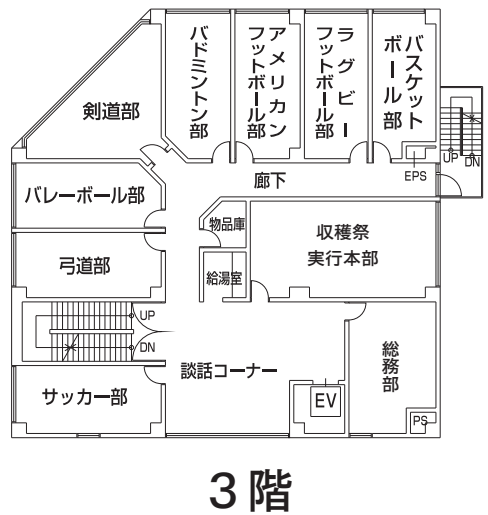

オホーツク学生会館 《クリスタルビーナス》 (10号館)