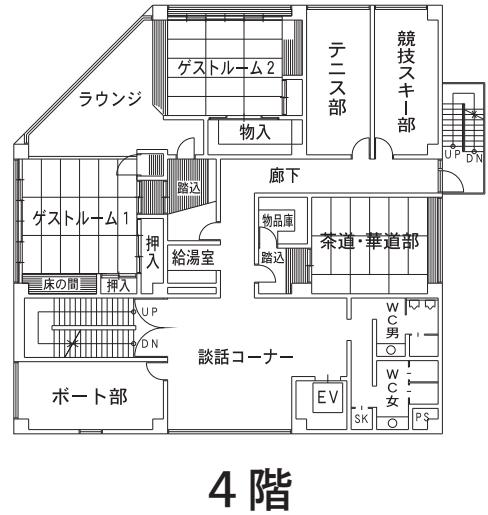

オホーツク学生会館 《クリスタルビーナス》 (10号館)