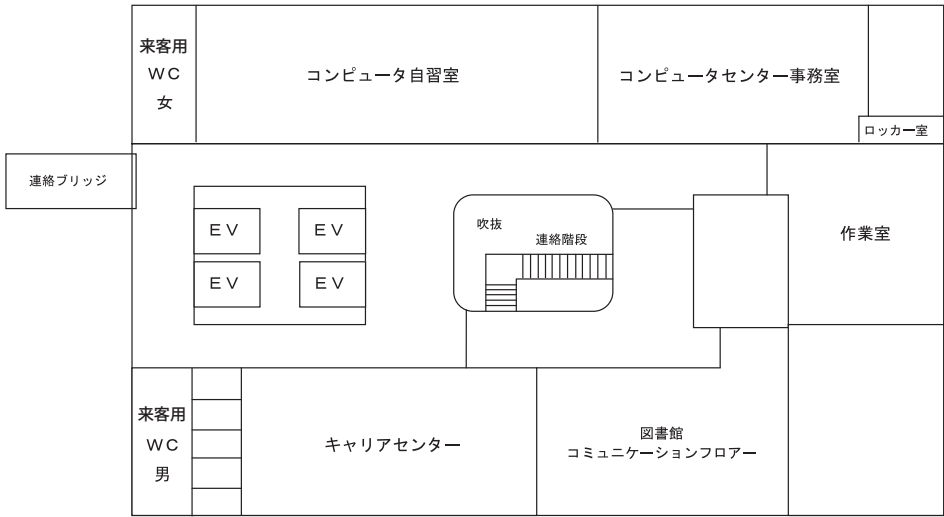

世田谷キャンパス農大アカデミアセンター案内図

農大アカデミアセンター フロア案内

9階	理事長室 内部監査室 学長室 大学改革推進室											
8階	戦略室 総務部(財務補助金課/経理課/募金課)		総務部(総務課/人事課) 施設部(施設課/環境管理課)									
7階	図書館											
6階					キャリアセンター コンピュータセンター コンピュータ自習室		1号館 連絡ブリッジ					
5階												
4階												
3階												
2階	教務課 学事課	教職学情課 大学院課	学生課 国際協力センター	1号館 連絡デッキ								
1階	入試センター エクステンションセンター		展示スペース メール室(郵便物・宅物・学内便等)									
地下1階	横井講堂(281 座席 + 車イススペース2人分)											

1 F

2 F

6 F

世田谷キャンパス 常磐松会館本館・常磐松会館学生会館案内図

本館 1階

※2階からは農友会各部室

学生会館

2階～5階は同好会室