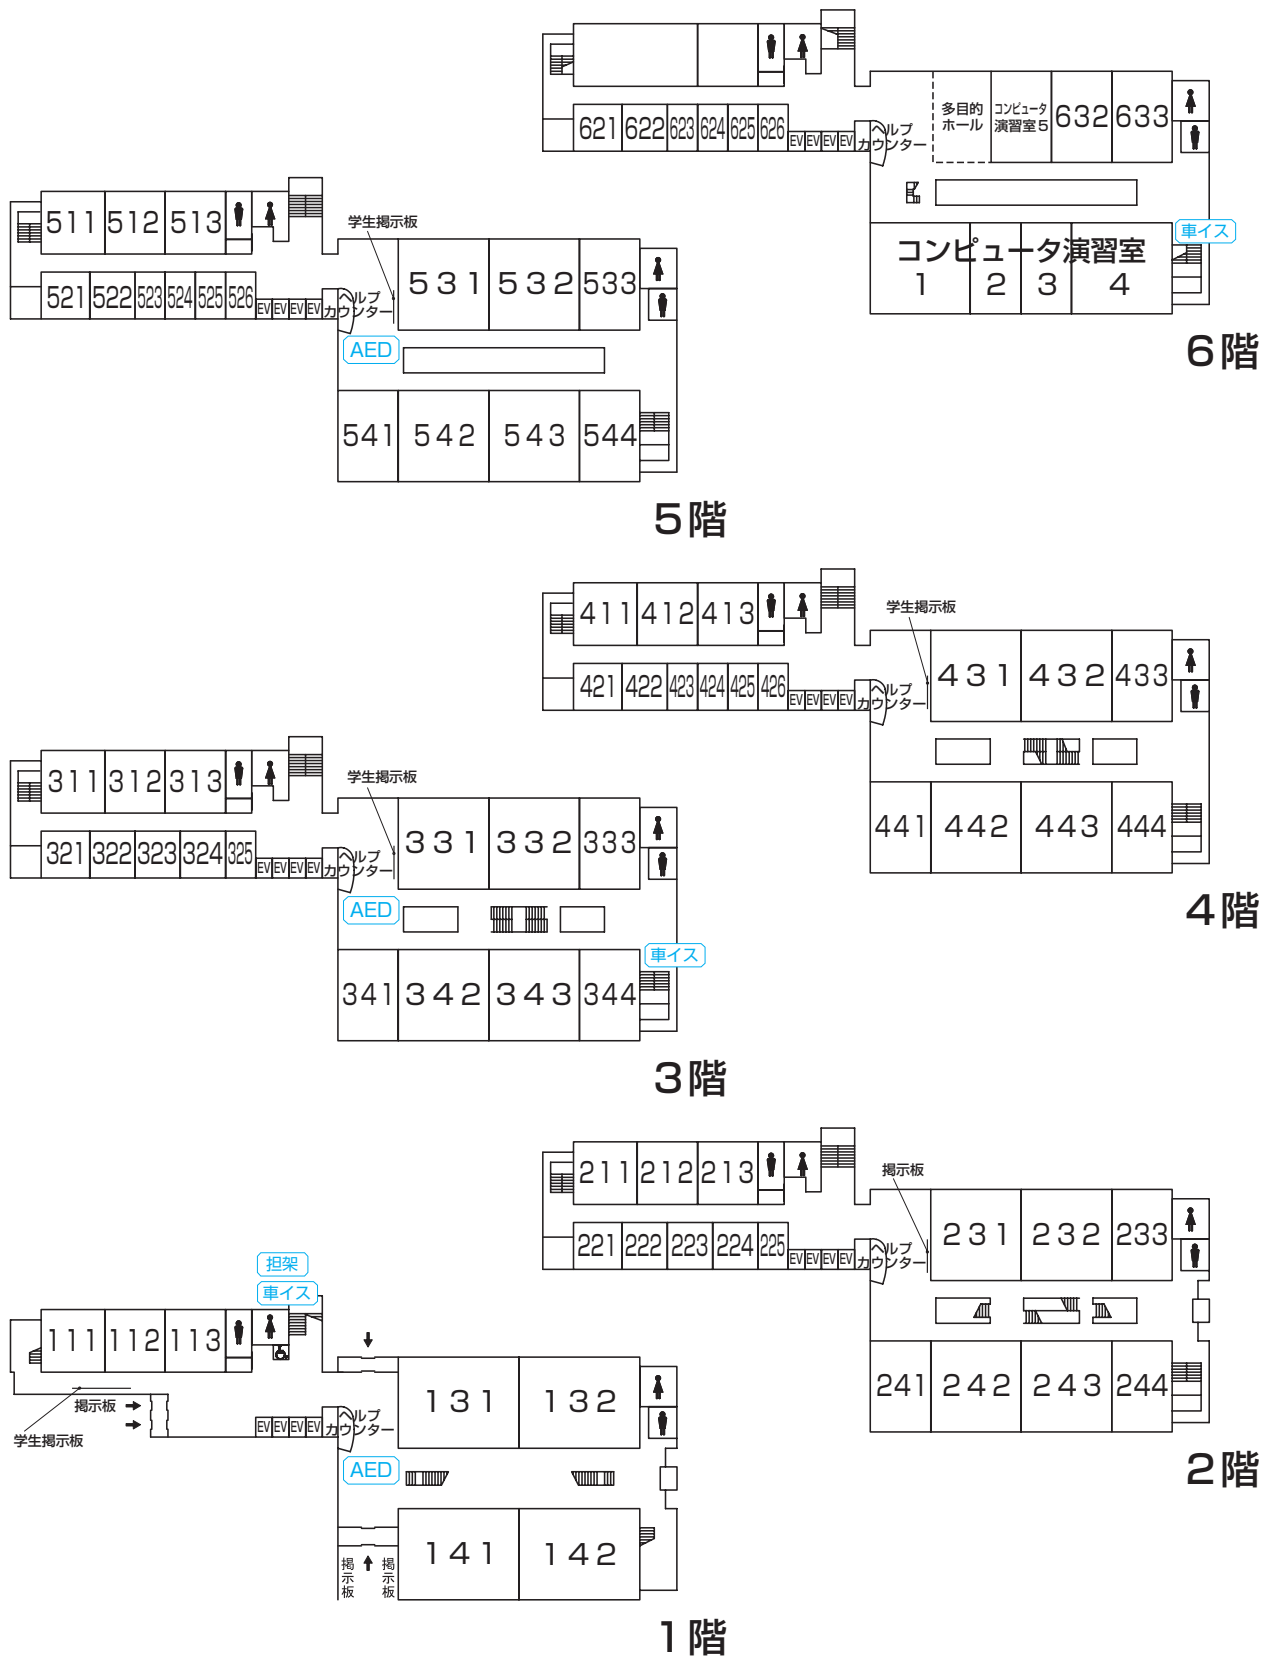

世田谷キャンパス農大アカデミアセンター案内図

農大アカデミアセンター フロア案内

9階	理事長室 内部監査室 学長室 大学改革推進室											
8階	戦略室 総務部(財務補助金課/経理課/募金課)		総務部(総務課/人事課) 施設部(施設課/環境管理課)									
7階	図書館											
6階					キャリアセンター コンピュータセンター コンピュータ自習室		1号館 連絡ブリッジ					
5階												
4階												
3階												
2階	教務課 学事課	教職学情課 大学院課	学生課 国際協力センター	1号館 連絡デッキ								
1階	入試センター エクステンションセンター		展示スペース メール室(郵便物・宅物・学内便等)									
地下1階	横井講堂(281 座席 + 車イススペース2人分)											

1 F

2 F

6 F

世田谷キャンパス 常磐松会館本館・常磐松会館学生会館案内図

本館 1階

※2階からは農友会各部室

学生会館

2階～5階は同好会室

世田谷キャンパス 1号館(教室)案内図

世田谷キャンパス18号館(教室)案内図