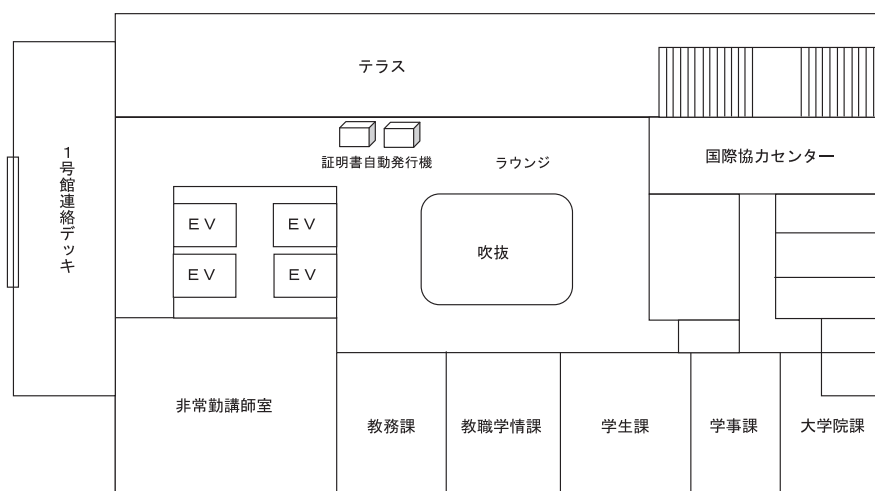

世田谷キャンパス農大アカデミアセンター案内図

農大アカデミアセンター フロア案内

9階	理事長室 内部監査室 学長室 大学改革推進室											
8階	戦略室 総務部(財務補助金課/経理課/募金課)		総務部(総務課/人事課) 施設部(施設課/環境管理課)									
7階	図書館											
6階					キャリアセンター コンピュータセンター コンピュータ自習室		1号館 連絡ブリッジ					
5階												
4階												
3階												
2階	教務課 学事課	教職学情課 大学院課	学生課 国際協力センター	1号館 連絡デッキ								
1階	入試センター エクステンションセンター		展示スペース メール室(郵便物・宅物・学内便等)									
地下1階	横井講堂(281 座席 + 車イススペース2人分)											

1 F

2 F

6 F

世田谷キャンパス 常磐松会館本館・常磐松会館学生会館案内図

本館 1階

※2階からは農友会各部室

学生会館

2階～5階は同好会室