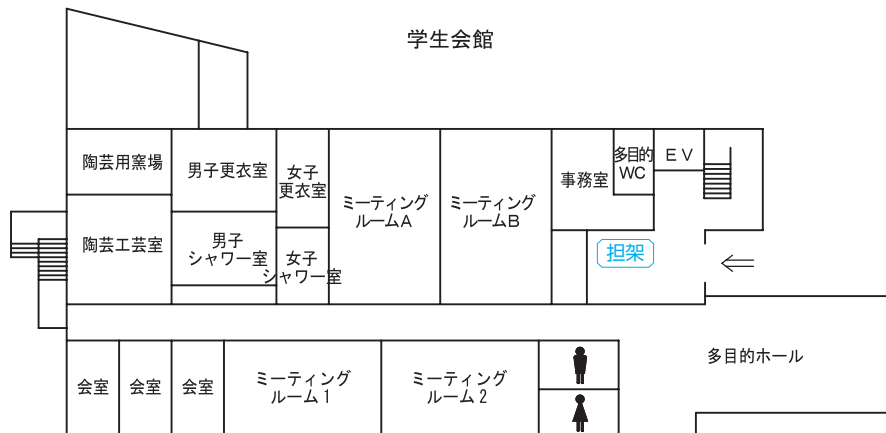

世田谷キャンパス農大アカデミアセンター案内図

農大アカデミアセンター フロア案内

9階	理事長室 内部監査室 学長室 大学改革推進室											
8階	戦略室 総務部(財務補助金課/経理課/募金課)		総務部(総務課/人事課) 施設部(施設課/環境管理課)									
7階	図書館											
6階					キャリアセンター コンピュータセンター コンピュータ自習室		1号館 連絡ブリッジ					
5階												
4階												
3階												
2階	教務課 学事課	教職学情課 大学院課	学生課 国際協力センター	1号館 連絡デッキ								
1階	入試センター エクステンションセンター		展示スペース メール室(郵便物・宅物・学内便等)									
地下1階	横井講堂(281 座席 + 車イススペース2人分)											

1 F

2 F

6 F

世田谷キャンパス 常磐松会館本館・常磐松会館学生会館案内図

本館 1階

※2階からは農友会各部室

学生会館

2階～5階は同好会室

世田谷キャンパス 1号館(教室)案内図

世田谷キャンパス18号館(教室)案内図