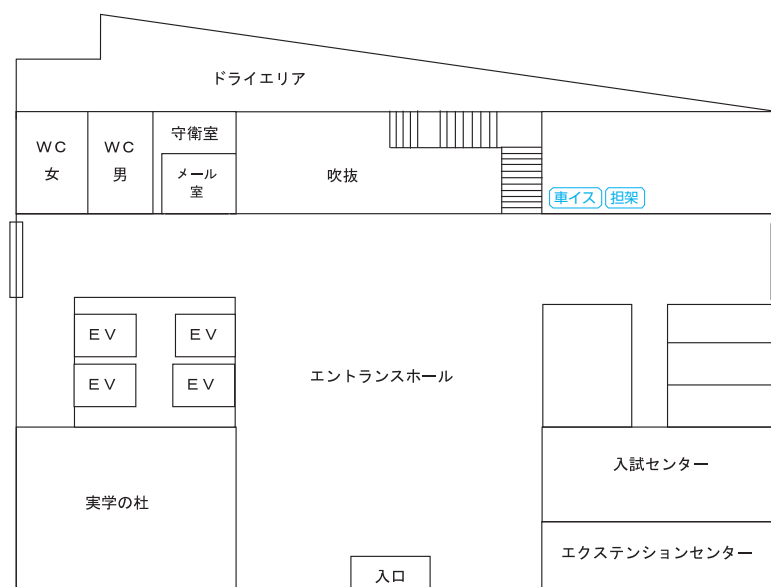

世田谷キャンパス農大アカデミアセンター案内図

農大アカデミアセンター フロア案内

9階	理事長室 内部監査室 学長室 大学改革推進室											
8階	戦略室 総務部(財務補助金課/経理課/募金課)		総務部(総務課/人事課) 施設部(施設課/環境管理課)									
7階	図書館											
6階					キャリアセンター コンピュータセンター コンピュータ自習室		1号館 連絡ブリッジ					
5階												
4階												
3階												
2階	教務課 学事課	教職学情課 大学院課	学生課 国際協力センター	1号館 連絡デッキ								
1階	入試センター エクステンションセンター		展示スペース メール室(郵便物・宅物・学内便等)									
地下1階	横井講堂(281 座席 + 車イススペース2人分)											

1 F

2 F

6 F

世田谷キャンパス 常磐松会館本館・常磐松会館学生会館案内図

本館 1階

※2階からは農友会各部室

学生会館

2階～5階は同好会室

世田谷キャンパス 1号館(教室)案内図

世田谷キャンパス18号館(教室)案内図