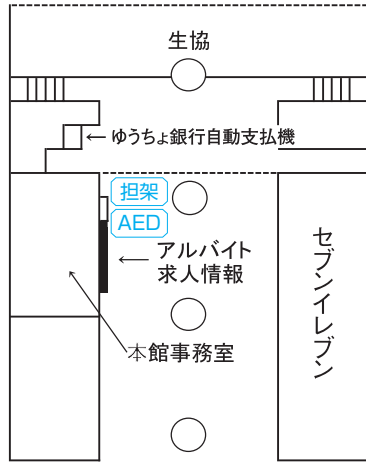

世田谷キャンパス農大アカデミアセンター案内図

農大アカデミアセンター フロア案内

9階	理事長室 内部監査室 学長室 大学改革推進室											
8階	戦略室 総務部(財務補助金課/経理課/募金課)		総務部(総務課/人事課) 施設部(施設課/環境管理課)									
7階	図書館											
6階					キャリアセンター コンピュータセンター コンピュータ自習室		1号館 連絡ブリッジ					
5階												
4階												
3階												
2階	教務課 学事課	教職学情課 大学院課	学生課 国際協力センター	1号館 連絡デッキ								
1階	入試センター エクステンションセンター		展示スペース メール室(郵便物・宅物・学内便等)									
地下1階	横井講堂(281 座席 + 車イススペース2人分)											

1 F

2 F

6 F

世田谷キャンパス 常磐松会館本館・常磐松会館学生会館案内図

本館 1階

※2階からは農友会各部室

学生会館

2階～5階は同好会室

世田谷キャンパス 1号館(教室)案内図

世田谷キャンパス18号館(教室)案内図