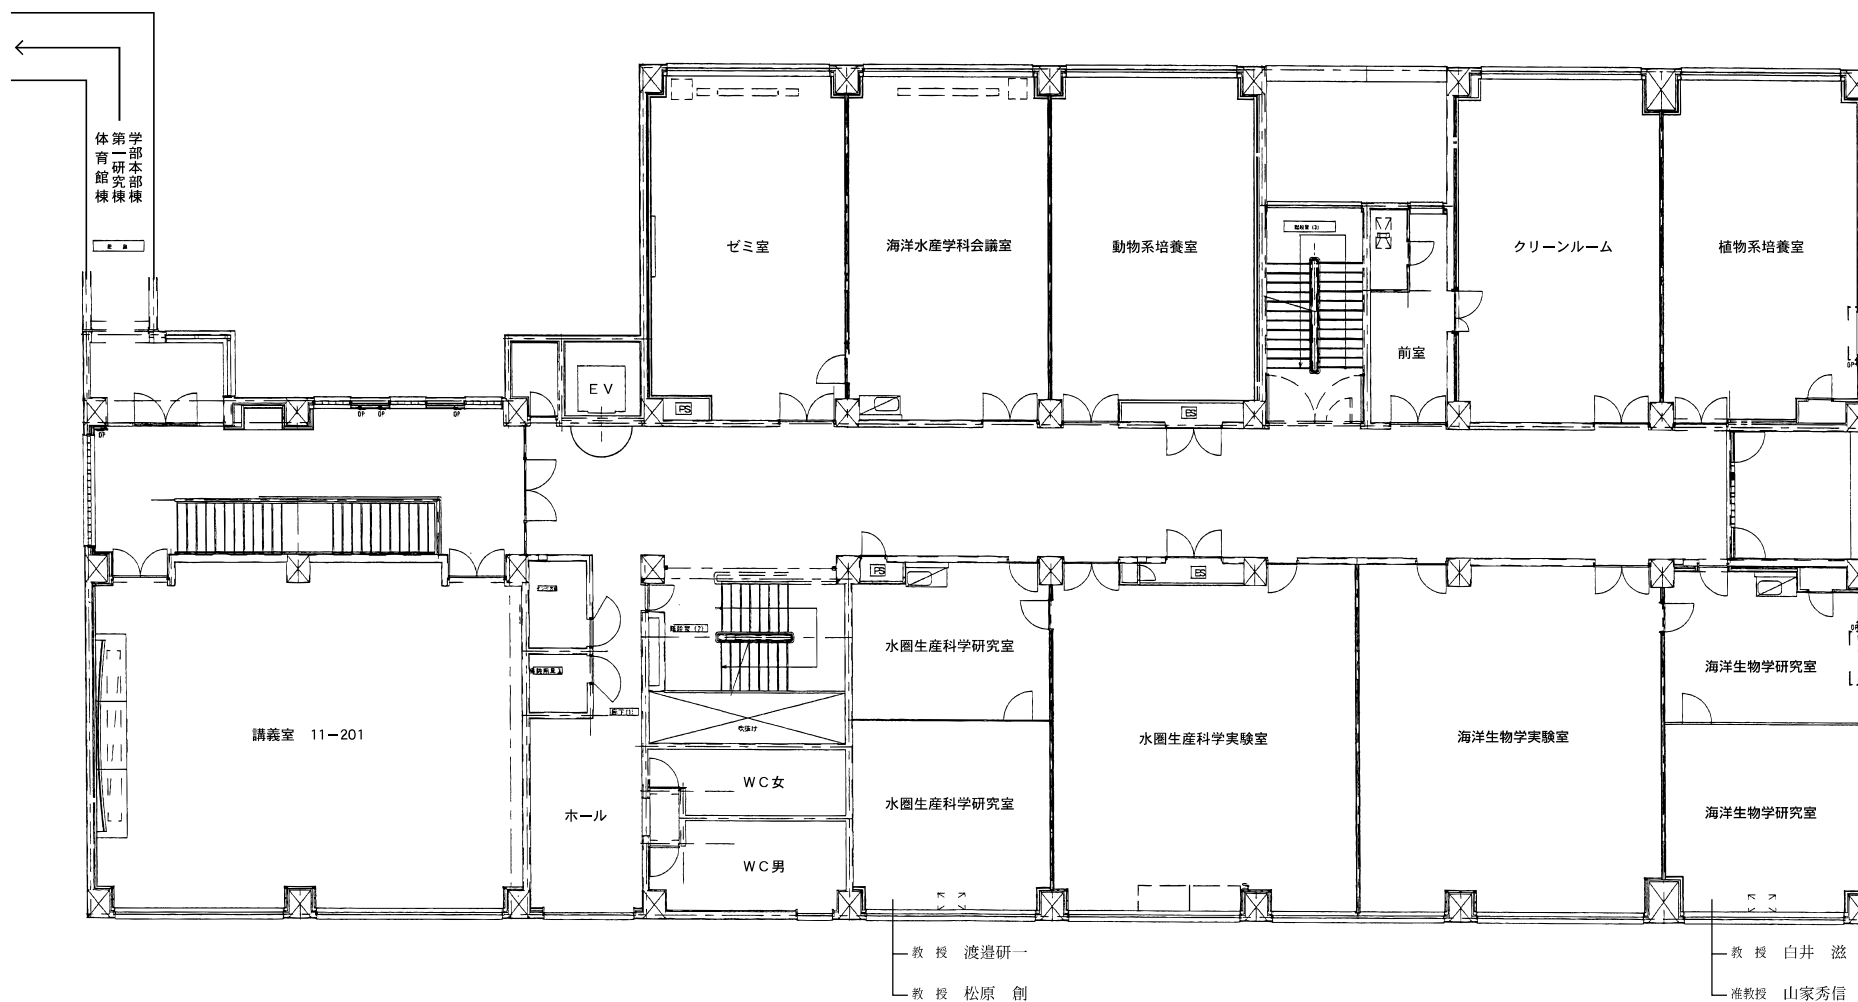

第二研究実験棟 (11号館)

2階