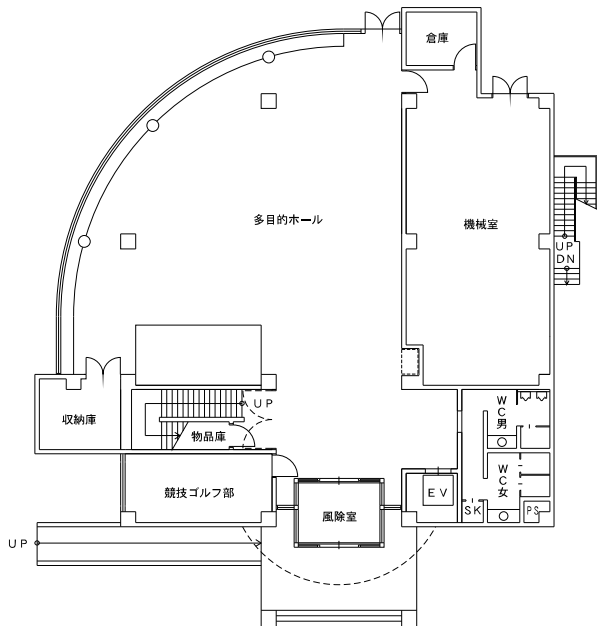

研究講義棟 ← 第一食堂棟・
学術情報センター

第一食堂棟 《レストラン ジャングルポケット》（3号館） 学術情報センター（4号館）

第一研究実験棟 (5号館)

1階

第一研究実験棟 (5号館)

第一研究実験棟 (5号館)

3階

体育館（6号館）

2階

1階

第二食堂棟 《レストランクリオネ》（7号館）

2階

1階

講義実験棟（8号館）

2階

1階

講義実験棟（8号館）

4階

3階

食品加工技術センター（9号館）

2階

1階

オホーツク学生会館 《クリスタルビーナス》 (10号館)

2階

4階

1階

3階

第二研究実験棟 (11号館)

-160-

助教 園田 武
助教 高橋 潤

教授 小林万里

1階