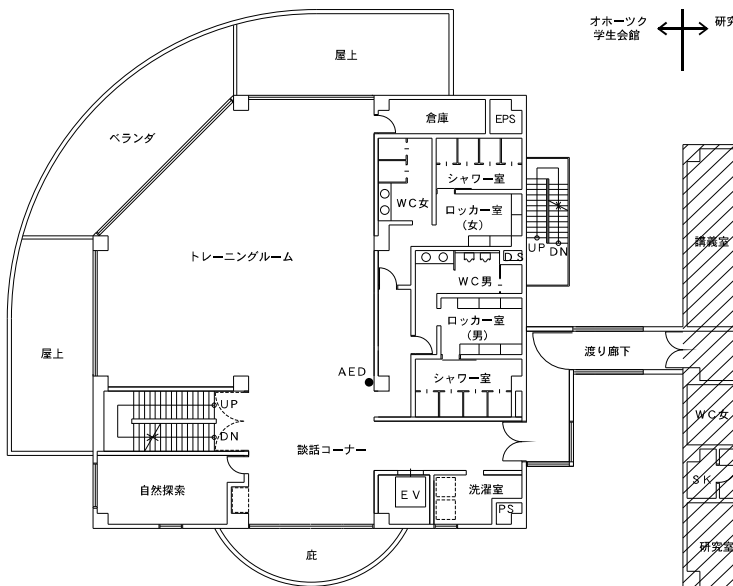

学部本部棟 (1号館)

2階

1階

研究講義棟 (2号館)

研究講義棟（2号館）

3階

研究講義棟 ← 第一食堂棟・
学術情報センター

2階

研究講義棟 ← 第一食堂棟・
学術情報センター

第一食堂棟 《レストラン ジャングルポケット》（3号館） 学術情報センター（4号館）

第一研究実験棟 (5号館)

1階

第一研究実験棟 (5号館)

第一研究実験棟 (5号館)

3階

体育館（6号館）

2階

1階

第二食堂棟 《レストランクリオネ》（7号館）

2階

1階

講義実験棟（8号館）

2階

1階

講義実験棟（8号館）

4階

3階

食品加工技術センター（9号館）

2階

1階

オホーツク学生会館 《クリスタルビーナス》 (10号館)

2階