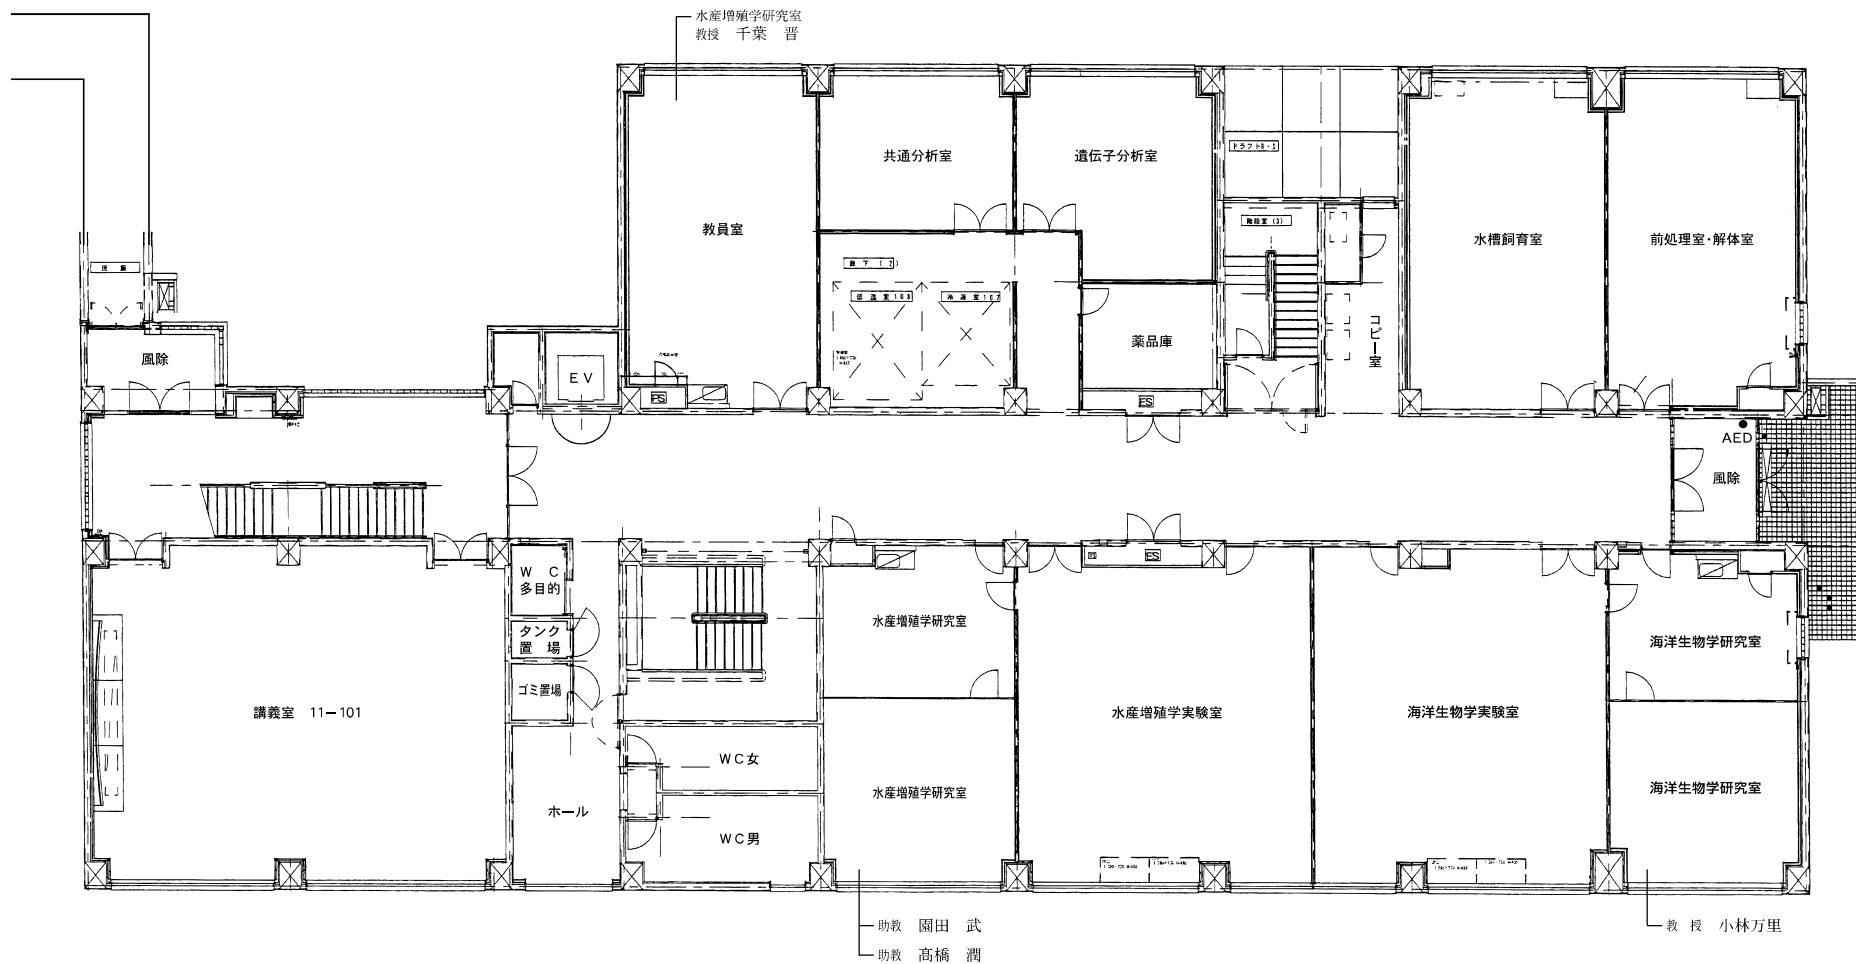

4階

1階

3階

第二研究実験棟 (11号館)

-160-

助教 園田 武
助教 高橋 潤

教授 小林万里

1階