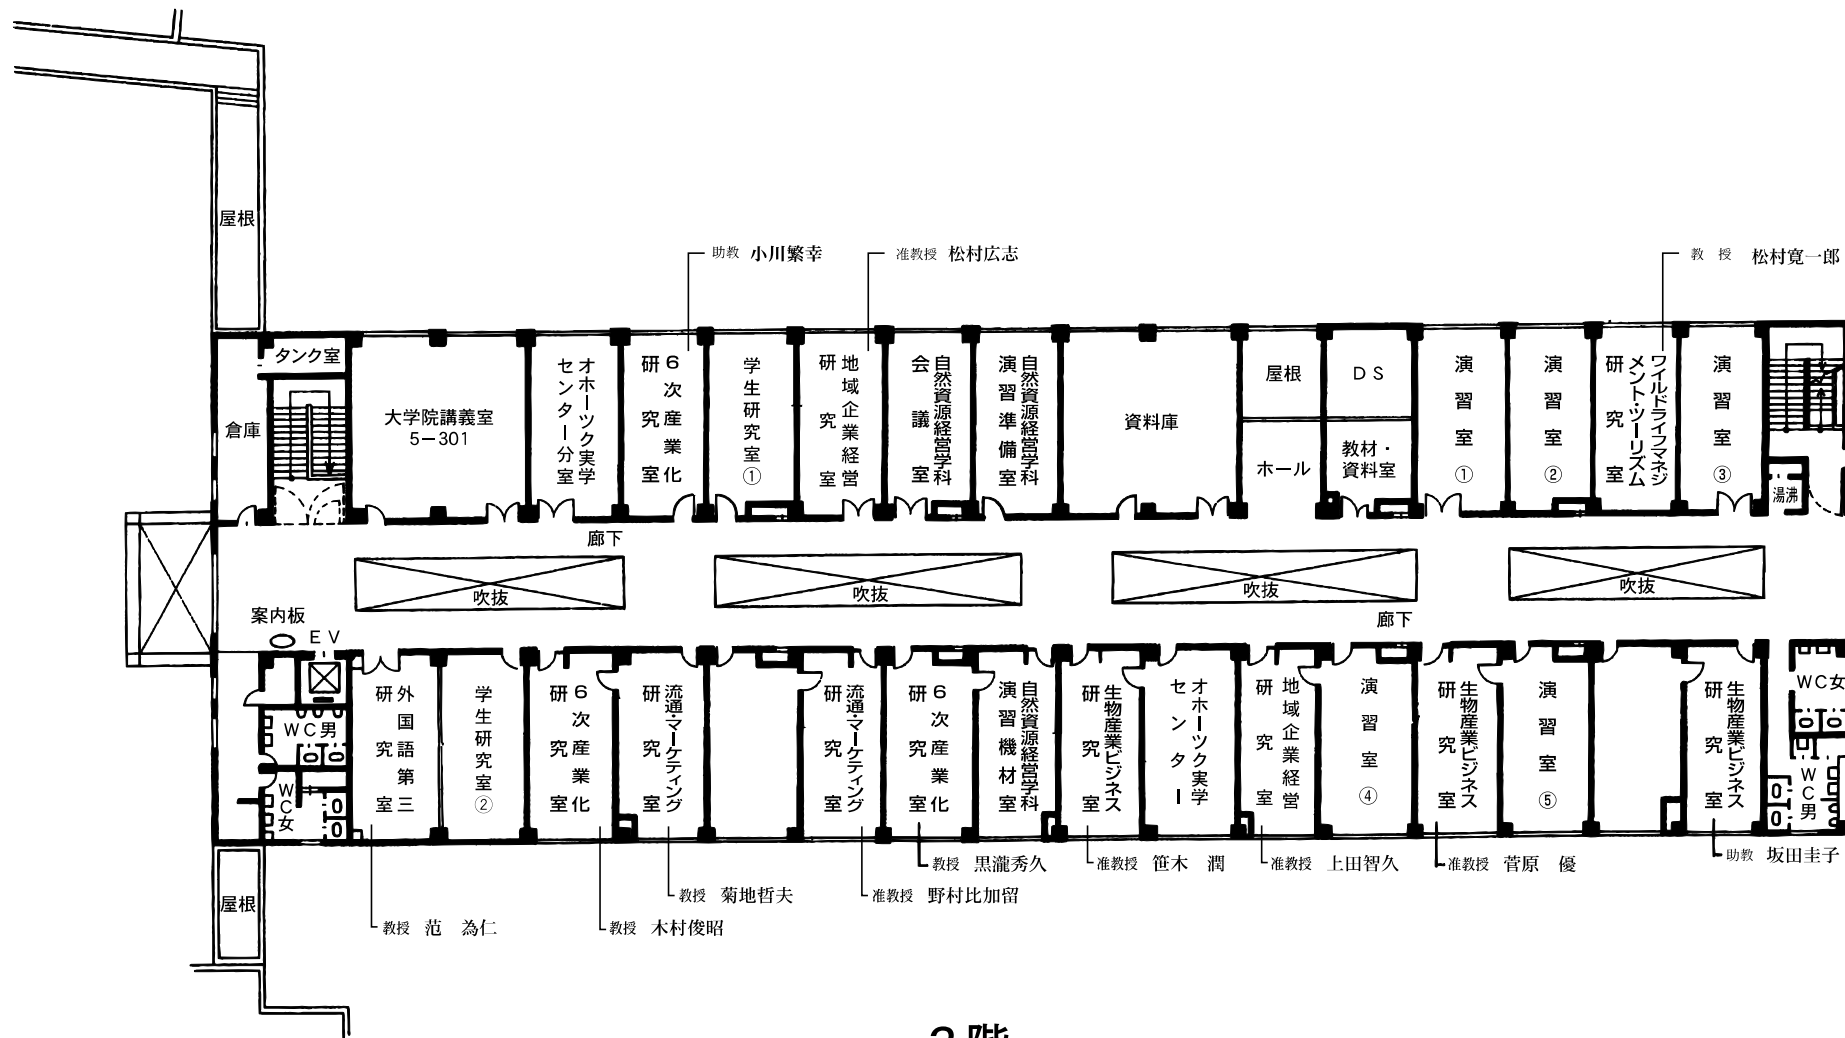

学部本部棟 (1号館)

2階

1階

研究講義棟 (2号館)

研究講義棟（2号館）

3階

研究講義棟 ← 第一食堂棟・
学術情報センター

2階

研究講義棟 ← 第一食堂棟・
学術情報センター

第一食堂棟 《レストラン ジャングルポケット》（3号館） 学術情報センター（4号館）

第一研究実験棟 (5号館)

1階

第一研究実験棟 (5号館)

第一研究実験棟 (5号館)

3階

体育館（6号館）

2階

1階

第二食堂棟 《レストランクリオネ》（7号館）

2階

1階

講義実験棟（8号館）

2階

1階

講義実験棟（8号館）

4階

3階

食品加工技術センター（9号館）

2階

1階

オホーツク学生会館 《クリスタルビーナス》 (10号館)

2階