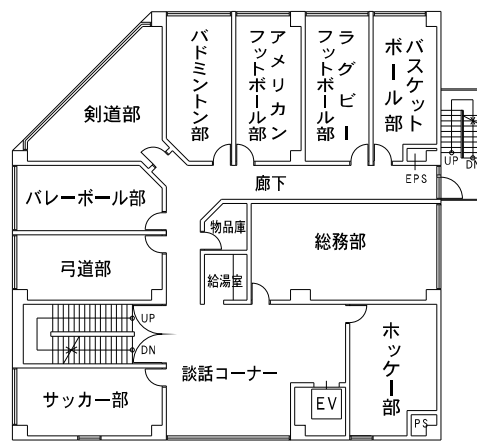

研究講義棟 ← 第一食堂棟・
学術情報センター

第一食堂棟 《レストラン ジャングルポケット》（3号館） 学術情報センター（4号館）

第一研究実験棟 (5号館)

1階

第一研究実験棟 (5号館)

第一研究実験棟 (5号館)

3階

体育館（6号館）

2階

1階

第二食堂棟 《レストランクリオネ》（7号館）

2階

1階

講義実験棟（8号館）

2階

1階

講義実験棟（8号館）

4階

3階

食品加工技術センター（9号館）

2階

1階

オホーツク学生会館 《クリスタルビーナス》 (10号館)

2階

4階

1階

3階

第二研究実験棟 (11号館)

-160-

助教 園田 武
助教 高橋 潤

教授 小林万里

1階