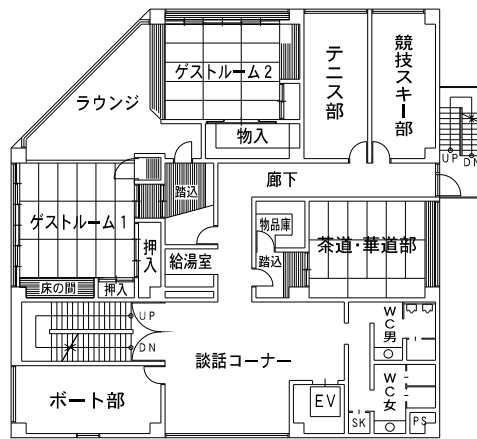

研究講義棟 ← 第一食堂棟・
学術情報センター

第一食堂棟 《レストラン ジャングルポケット》（3号館） 学術情報センター（4号館）

第一研究実験棟 (5号館)

1階

第一研究実験棟 (5号館)

第一研究実験棟 (5号館)

3階

体育館（6号館）

2階

1階

第二食堂棟 《レストランクリオネ》（7号館）

2階

1階

講義実験棟（8号館）

2階

1階

講義実験棟（8号館）

4階

3階

食品加工技術センター（9号館）

2階

1階

オホーツク学生会館 《クリスタルビーナス》 (10号館)

2階

4階

1階

3階

第二研究実験棟 (11号館)

-160-

助教 園田 武
助教 高橋 潤

教授 小林万里

1階