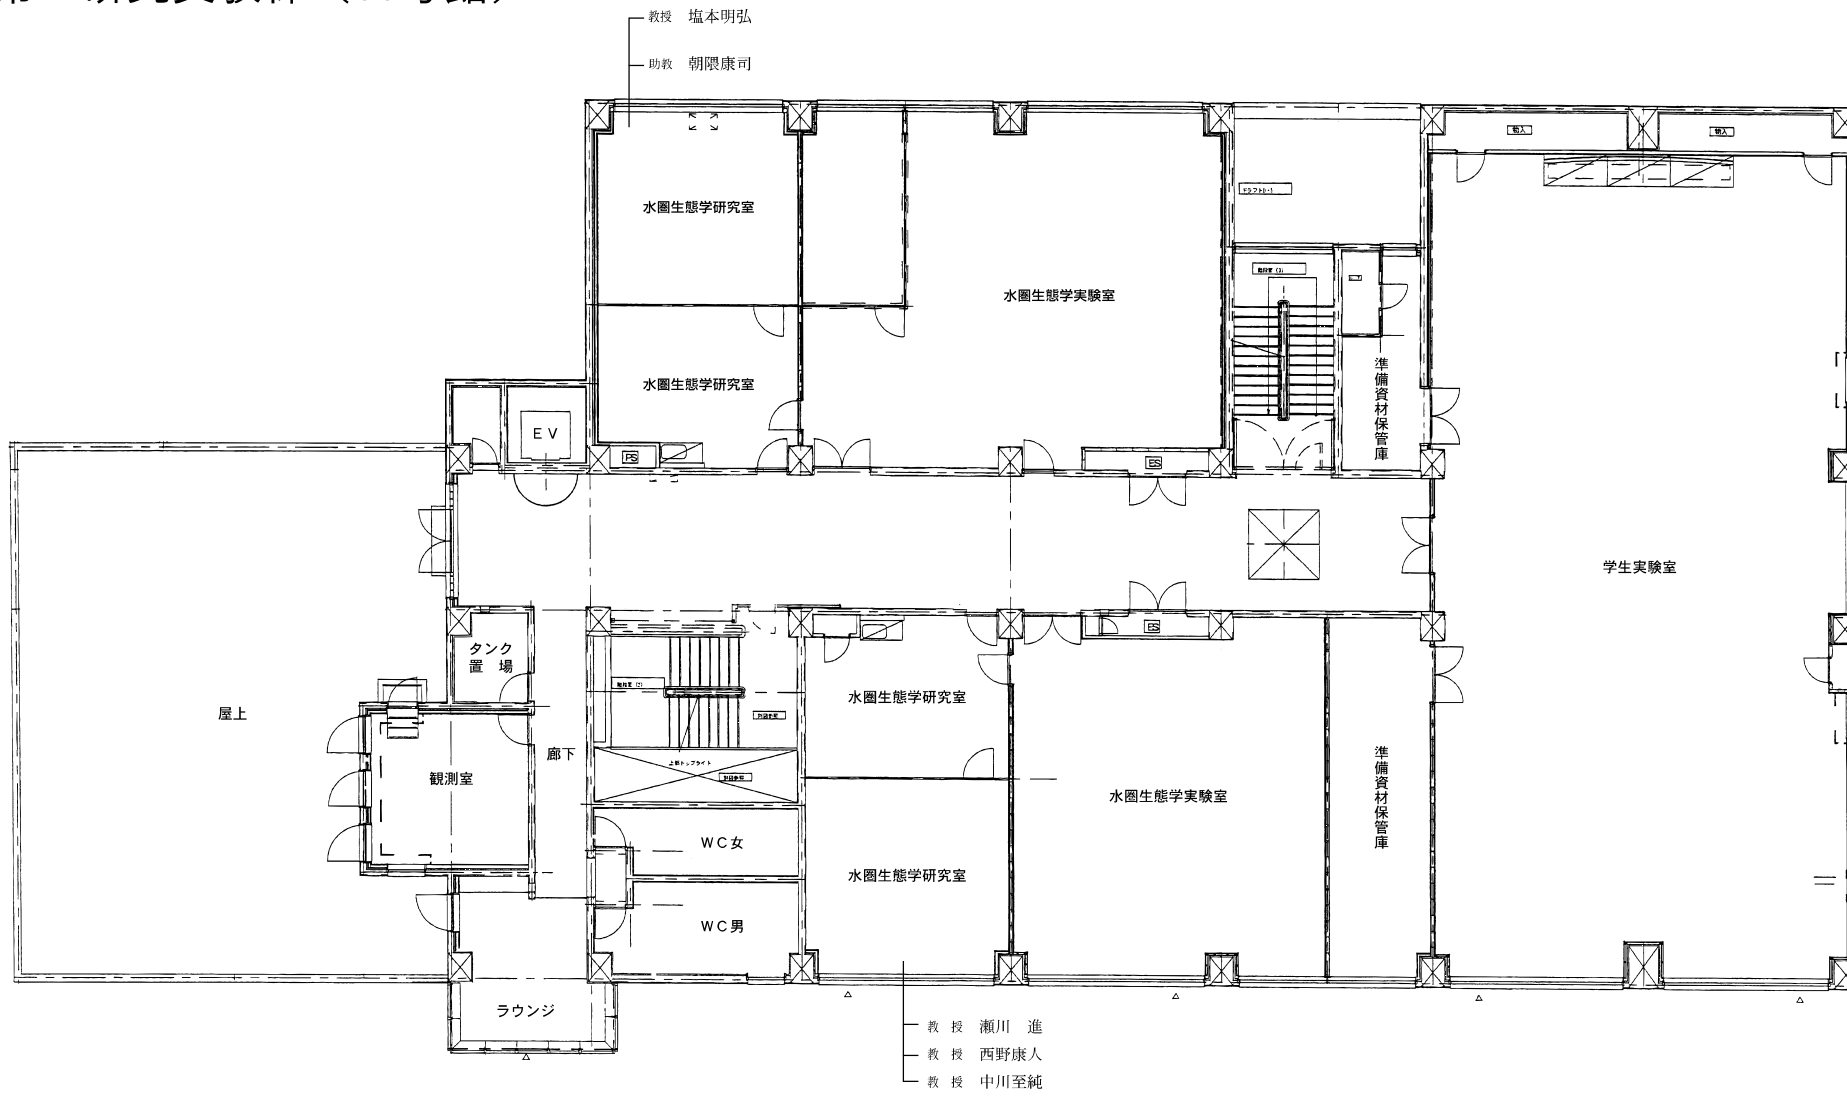

第二研究実験棟 (11号館)

3階