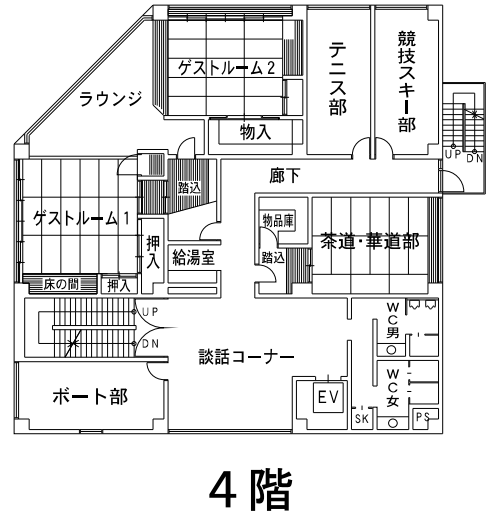

学部本部棟 (1号館)

研究講義棟（2号館）

研究講義棟（2号館）

3階

研究講義棟 ←→ 第一食堂棟・
学術情報センター

2階

研究講義棟 ←→ 第一食堂棟・
学術情報センター

第一食堂棟 《レストラン ジャングルポケット》（3号館） 学術情報センター（4号館）

第一研究実験棟 (5号館)

1階

第一研究実験棟 (5号館)

第一研究実験棟 (5号館)

3階

体育館（6号館）

2階

1階

第二食堂棟 《レストランクリオネ》（7号館）

2階

1階

講義実験棟（8号館）

2階

1階

講義実験棟（8号館）

4階

3階

食品加工技術センター（9号館）

2 階

1 階

オホーツク学生会館 《クリスタルビーナス》 (10号館)

第二研究実験棟 (11号館)

-160-

1階