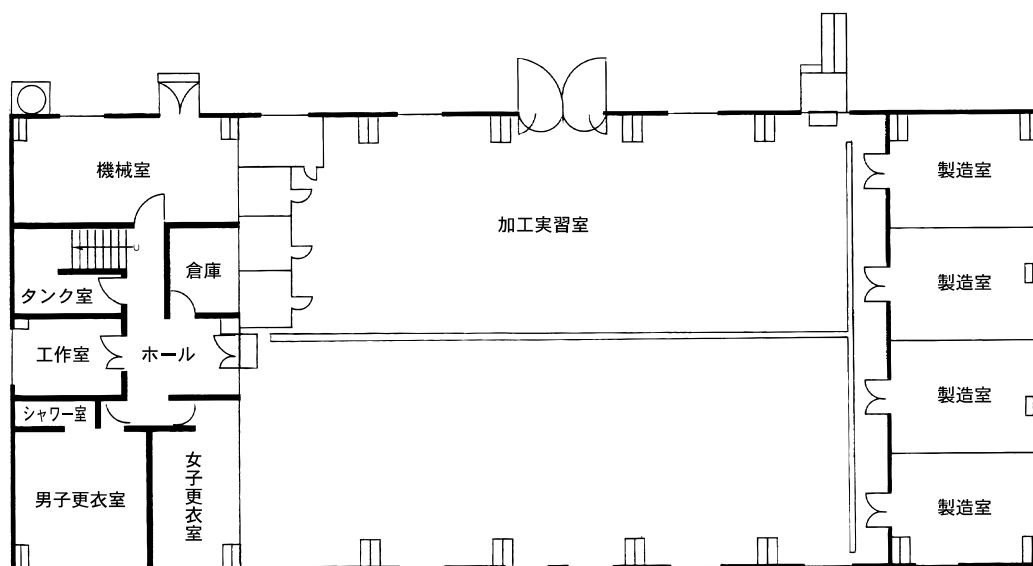

学部本部棟 (1号館)

研究講義棟（2号館）

研究講義棟（2号館）

3階

研究講義棟 ←→ 第一食堂棟・
学術情報センター

2階

研究講義棟 ←→ 第一食堂棟・
学術情報センター

第一食堂棟 《レストラン ジャングルポケット》（3号館） 学術情報センター（4号館）

第一研究実験棟 (5号館)

1階

第一研究実験棟 (5号館)

第一研究実験棟 (5号館)

3階

体育館（6号館）

2階

1階

第二食堂棟 《レストランクリオネ》（7号館）

2階

1階

講義実験棟（8号館）

2階

1階

講義実験棟（8号館）

4階

3階

食品加工技術センター（9号館）

2 階

1 階

オホーツク学生会館 《クリスタルビーナス》 (10号館)

第二研究実験棟 (11号館)

-160-

1階