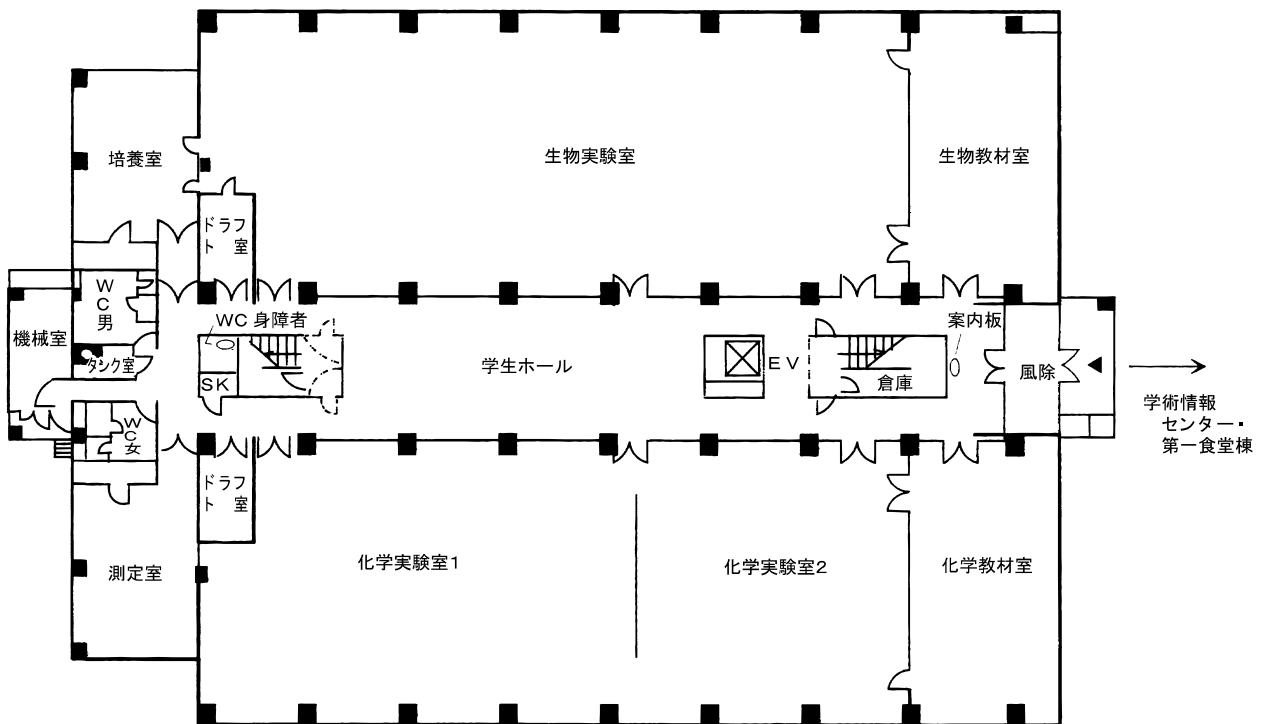

学部本部棟 (1号館)

研究講義棟（2号館）

研究講義棟（2号館）

3階

研究講義棟 ←→ 第一食堂棟・
学術情報センター

2階

研究講義棟 ←→ 第一食堂棟・
学術情報センター

第一食堂棟 《レストラン ジャングルポケット》（3号館） 学術情報センター（4号館）

第一研究実験棟 (5号館)

1階

第一研究実験棟 (5号館)

第一研究実験棟 (5号館)

3階

体育館（6号館）

2階

1階

第二食堂棟 《レストランクリオネ》（7号館）

2階

1階

講義実験棟（8号館）

2階

1階

講義実験棟（8号館）

4階

3階

食品加工技術センター（9号館）

2 階

1 階

オホーツク学生会館 《クリスタルビーナス》 (10号館)

第二研究実験棟 (11号館)

-160-

1階