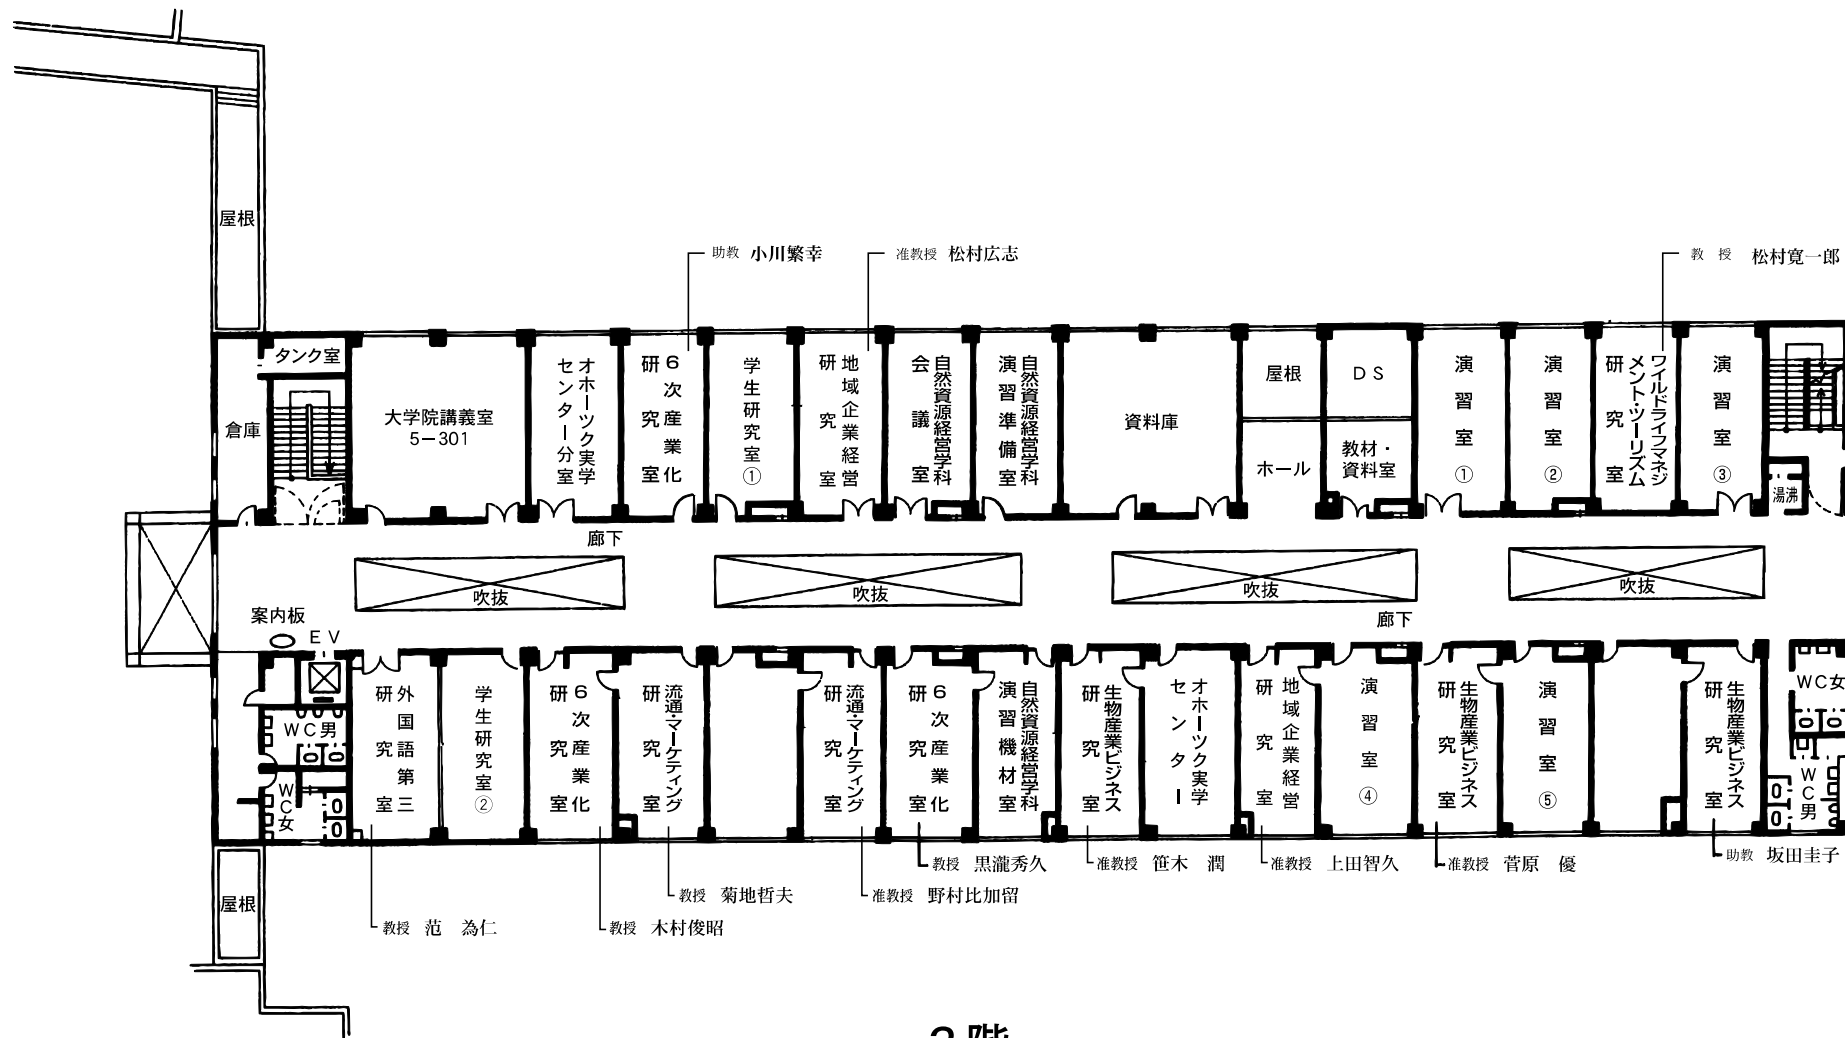

学部本部棟 (1号館)

研究講義棟（2号館）

研究講義棟（2号館）

3階

研究講義棟 ←→ 第一食堂棟・
学術情報センター

2階

研究講義棟 ←→ 第一食堂棟・
学術情報センター

第一食堂棟 《レストラン ジャングルポケット》（3号館） 学術情報センター（4号館）

第一研究実験棟 (5号館)

1階

第一研究実験棟 (5号館)

第一研究実験棟 (5号館)

3階

体育館（6号館）

2階

1階

第二食堂棟 《レストランクリオネ》（7号館）

2階

1階

講義実験棟（8号館）

2階

1階

講義実験棟（8号館）

4階