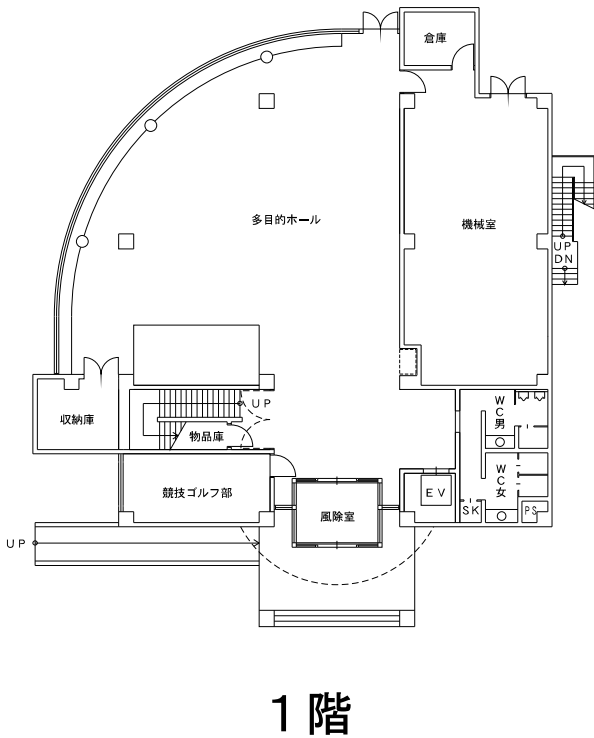

学部本部棟 (1号館)

研究講義棟（2号館）

研究講義棟（2号館）

3階

研究講義棟 ←→ 第一食堂棟・
学術情報センター

2階

研究講義棟 ←→ 第一食堂棟・
学術情報センター

第一食堂棟 《レストラン ジャングルポケット》（3号館） 学術情報センター（4号館）

第一研究実験棟 (5号館)

1階

第一研究実験棟 (5号館)

第一研究実験棟 (5号館)

3階

体育館（6号館）

2階

1階

第二食堂棟 《レストランクリオネ》（7号館）

2階

1階

講義実験棟（8号館）

2階

1階

講義実験棟（8号館）

4階

3階

食品加工技術センター（9号館）

2 階

1 階

オホーツク学生会館 《クリスタルビーナス》 (10号館)

第二研究実験棟 (11号館)

-160-

1階