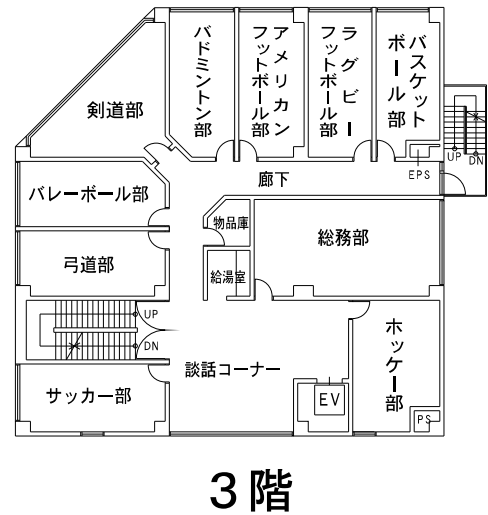

学部本部棟 (1号館)

研究講義棟（2号館）

研究講義棟（2号館）

3階

研究講義棟 ←→ 第一食堂棟・
学術情報センター

2階

研究講義棟 ←→ 第一食堂棟・
学術情報センター

第一食堂棟 《レストラン ジャングルポケット》（3号館） 学術情報センター（4号館）

第一研究実験棟 (5号館)

1階

第一研究実験棟 (5号館)

第一研究実験棟 (5号館)

3階

体育館（6号館）

2階

1階

第二食堂棟 《レストランクリオネ》（7号館）

2階

1階

講義実験棟（8号館）

2階

1階

講義実験棟（8号館）

4階

3階

食品加工技術センター（9号館）

2 階

1 階

オホーツク学生会館 《クリスタルビーナス》 (10号館)

第二研究実験棟 (11号館)

-160-

1階