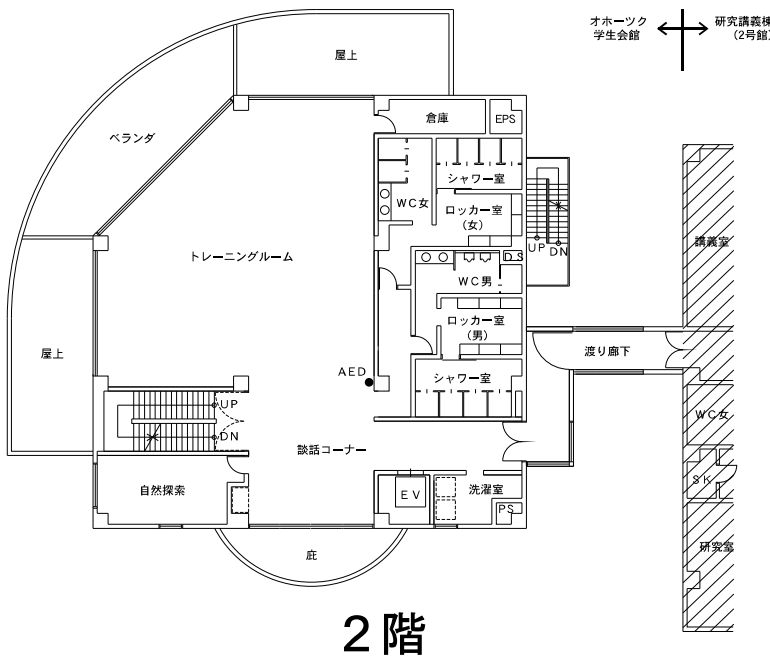

学部本部棟 (1号館)

研究講義棟（2号館）

研究講義棟（2号館）

3階

研究講義棟 ←→ 第一食堂棟・
学術情報センター

2階

研究講義棟 ←→ 第一食堂棟・
学術情報センター

第一食堂棟 《レストラン ジャングルポケット》（3号館） 学術情報センター（4号館）

第一研究実験棟 (5号館)

1階

第一研究実験棟 (5号館)

第一研究実験棟 (5号館)

3階

体育館（6号館）

2階

1階

第二食堂棟 《レストランクリオネ》（7号館）

2階

1階

講義実験棟（8号館）

2階

1階

講義実験棟（8号館）

4階

3階

食品加工技術センター（9号館）

2 階

1 階

オホーツク学生会館 《クリスタルビーナス》 (10号館)

第二研究実験棟 (11号館)

-160-

1階