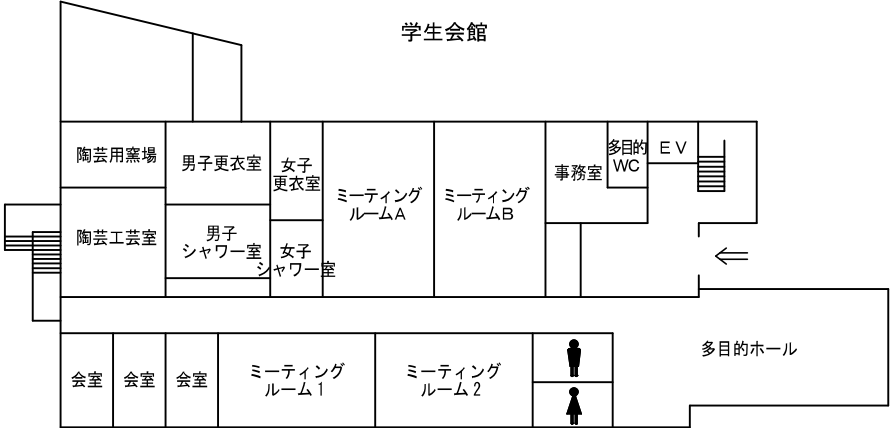

## 農大アカデミアセンター フロア案内

9階	理事長室 内部監査室 学長室 大学改革推進室							
8階	戦略室 財務部(財務補助金課/経理課/募金課)		総務部(総務課/人事課) 施設部(施設課/環境管理課)					
7階	図書館							
6階					キャリアセンター コンピュータセンター コンピュータ自習室		1号館 連絡ブリッジ	
5階								
4階								
3階								
2階	教務課 学事課	教職学情課 大学院課	学生課 国際協力センター	1号館 連絡デッキ				
1階	入試センター 守衛室		エクステンションセンター メール室(郵便物・宅物・学内便等)	展示スペース				
地下1階	横井講堂(281 座席 + 車イススペース2人分)							

1 F

2 F

6 F

世田谷キャンパス 常磐松会館本館・常磐松会館学生会館案内図

本館 1階

※2階からは農友会各部室

学生会館

2階～5階は同好会室

# 世田谷キャンパス 1号館(教室)案内図

# 世田谷キャンパス18号館(教室)案内図