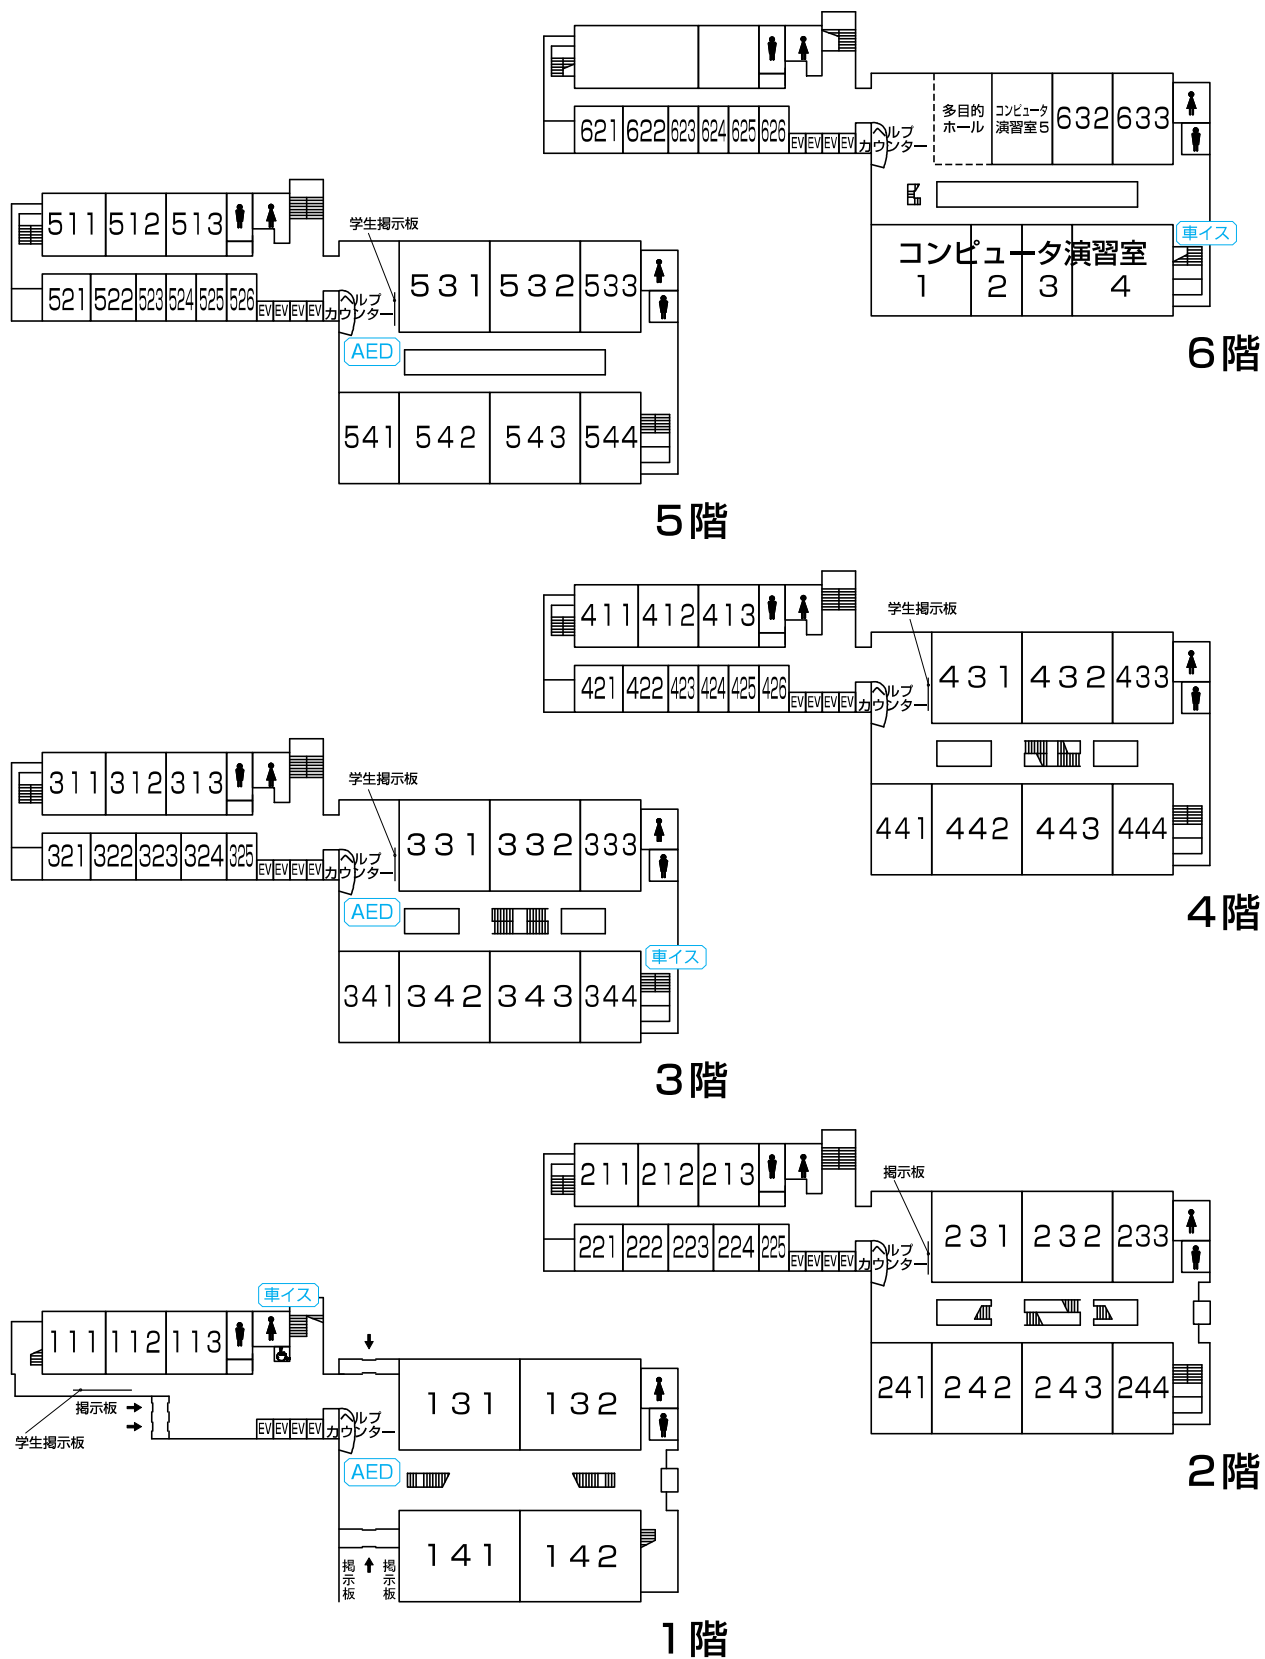

## 農大アカデミアセンター フロア案内

9階	理事長室 内部監査室 学長室 大学改革推進室							
8階	戦略室 財務部(財務補助金課/経理課/募金課)		総務部(総務課/人事課) 施設部(施設課/環境管理課)					
7階	図書館							
6階					キャリアセンター コンピュータセンター コンピュータ自習室		1号館 連絡ブリッジ	
5階								
4階								
3階								
2階	教務課 学事課	教職学情課 大学院課	学生課 国際協力センター	1号館 連絡デッキ				
1階	入試センター 守衛室		エクステンションセンター メール室(郵便物・宅物・学内便等)	展示スペース				
地下1階	横井講堂(281 座席 + 車イススペース2人分)							

1 F

2 F

6 F

世田谷キャンパス 常磐松会館本館・常磐松会館学生会館案内図

本館 1階

※2階からは農友会各部室

学生会館

2階～5階は同好会室

# 世田谷キャンパス 1号館(教室)案内図