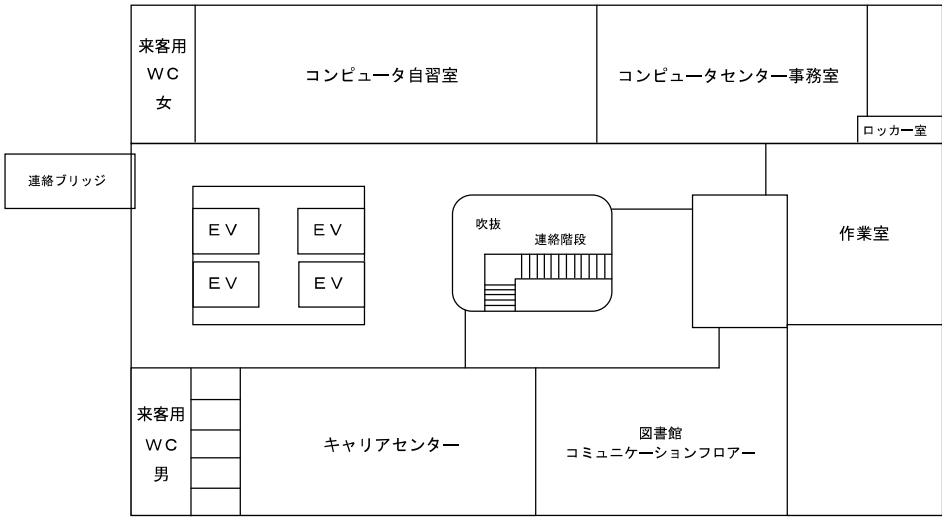

## 農大アカデミアセンター フロア案内

9階	理事長室 内部監査室 学長室 大学改革推進室							
8階	戦略室 財務部(財務補助金課/経理課/募金課)		総務部(総務課/人事課) 施設部(施設課/環境管理課)					
7階	図書館							
6階					キャリアセンター コンピュータセンター コンピュータ自習室		1号館 連絡ブリッジ	
5階								
4階								
3階								
2階	教務課 学事課	教職学情課 大学院課	学生課 国際協力センター	1号館 連絡デッキ				
1階	入試センター 守衛室		エクステンションセンター メール室(郵便物・宅物・学内便等)	展示スペース				
地下1階	横井講堂(281 座席 + 車イススペース2人分)							

1 F

2 F

6 F

世田谷キャンパス 常磐松会館本館・常磐松会館学生会館案内図

本館 1階

※2階からは農友会各部室

学生会館

2階～5階は同好会室