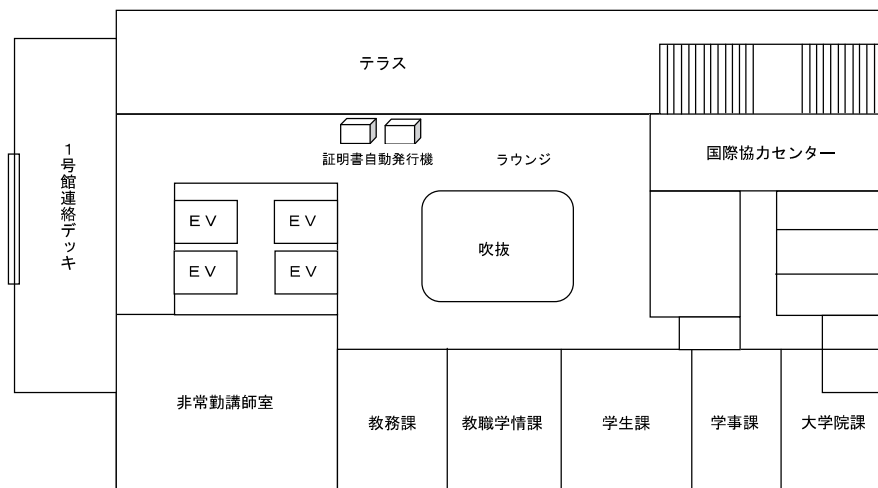

世田谷キャンパス農大アカデミアセンター案内図

農大アカデミアセンター フロア案内

9階	理事長室 内部監査室 学長室 大学改革推進室											
8階	戦略室 財務部(財務補助金課/経理課/募金課)		総務部(総務課/人事課) 施設部(施設課/環境管理課)									
7階	図書館											
6階					キャリアセンター コンピュータセンター コンピュータ自習室		1号館 連絡ブリッジ					
5階												
4階												
3階												
2階	教務課 学事課	教職学情課 大学院課	学生課 国際協力センター	1号館 連絡デッキ								
1階	入試センター 守衛室		エクステンションセンター メール室(郵便物・宅物・学内便等)	展示スペース								
地下1階	横井講堂(281 座席 + 車イススペース2人分)											

1 F

2 F