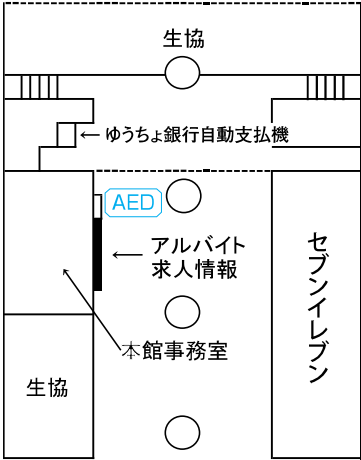

## 農大アカデミアセンター フロア案内

9階	理事長室 内部監査室 学長室 大学改革推進室							
8階	戦略室 財務部(財務補助金課/経理課/募金課)		総務部(総務課/人事課) 施設部(施設課/環境管理課)					
7階	図書館							
6階					キャリアセンター コンピュータセンター コンピュータ自習室		1号館 連絡ブリッジ	
5階								
4階								
3階								
2階	教務課 学事課	教職学情課 大学院課	学生課 国際協力センター	1号館 連絡デッキ				
1階	入試センター 守衛室		エクステンションセンター メール室(郵便物・宅物・学内便等)	展示スペース				
地下1階	横井講堂(281 座席 + 車イススペース2人分)							

1 F

2 F

6 F

世田谷キャンパス 常磐松会館本館・常磐松会館学生会館案内図

本館 1階

※2階からは農友会各部室

学生会館

2階～5階は同好会室

# 世田谷キャンパス 1号館(教室)案内図