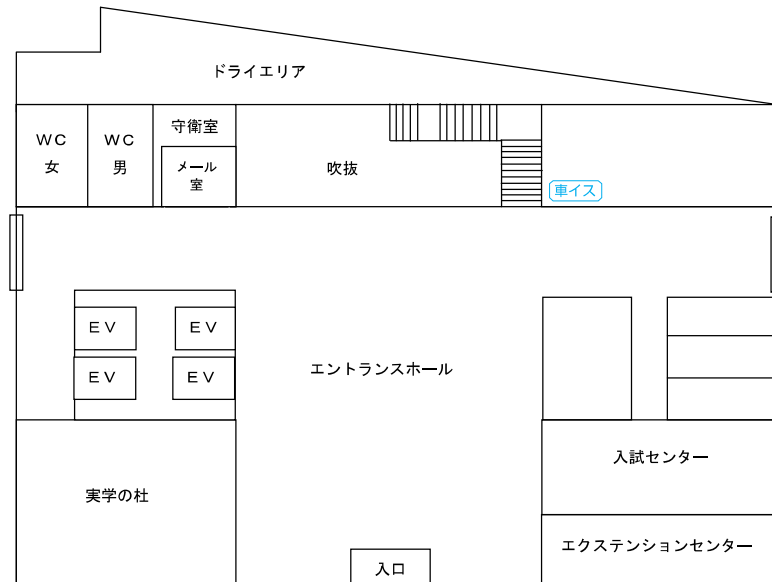

# 世田谷キャンパス農大アカデミアセンター案内図

## 農大アカデミアセンター フロア案内

9階	理事長室 内部監査室 学長室 大学改革推進室							
8階	戦略室 財務部(財務補助金課/経理課/募金課)		総務部(総務課/人事課) 施設部(施設課/環境管理課)					
7階	図書館							
6階					キャリアセンター コンピュータセンター コンピュータ自習室		1号館 連絡ブリッジ	
5階								
4階								
3階								
2階	教務課 学事課	教職学情課 大学院課	学生課 国際協力センター	1号館 連絡デッキ				
1階	入試センター 守衛室		エクステンションセンター メール室(郵便物・宅物・学内便等)	展示スペース				
地下1階	横井講堂(281 座席 + 車イススペース2人分)							

1 F

2 F

6 F

世田谷キャンパス 常磐松会館本館・常磐松会館学生会館案内図

本館 1階

※2階からは農友会各部室

学生会館

2階～5階は同好会室