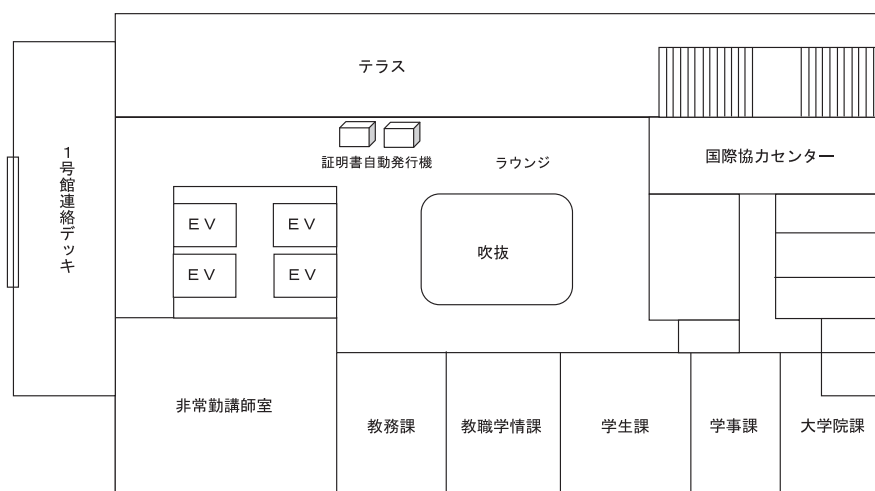

世田谷キャンパス農大アカデミアセンター案内図

農大アカデミアセンター フロア案内

9階	理事長室 内部監査室 学長室 大学改革推進室											
8階	戦略室 財務部(財務補助金課/経理課/募金課)		総務部(総務課/人事課) 施設部(施設課/環境管理課)									
7階	図書館											
6階					キャリアセンター コンピュータセンター コンピュータ自習室		1号館 連絡ブリッジ					
5階												
4階												
3階												
2階	教務課 学事課	教職学情課 大学院課	学生課 国際協力センター	1号館 連絡デッキ								
1階	入試センター 守衛室		エクステンションセンター メール室(郵便物・宅物・学内便等)	展示スペース								
地下1階	横井講堂(281 座席 + 車イススペース2人分)											

1 F

2 F

6 F

世田谷キャンパス 常磐松会館本館・常磐松会館学生会館案内図

本館 1階

※2階からは農友会各部室

学生会館

2階～5階は同好会室