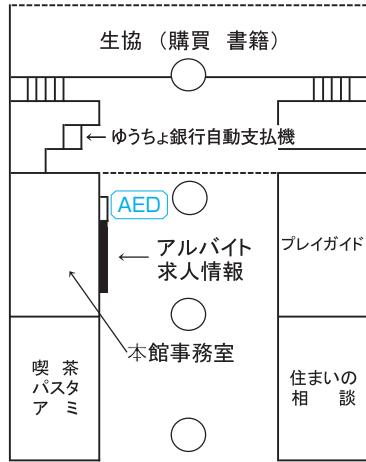

世田谷キャンパス農大アカデミアセンター案内図

農大アカデミアセンター フロア案内

9階	理事長室 内部監査室 学長室 大学改革推進室											
8階	戦略室 財務部(財務補助金課/経理課/募金課)		総務部(総務課/人事課) 施設部(施設課/環境管理課)									
7階	図書館											
6階					キャリアセンター コンピュータセンター コンピュータ自習室		1号館 連絡ブリッジ					
5階												
4階												
3階												
2階	教務課 学事課	教職学情課 大学院課	学生課 国際協力センター	1号館 連絡デッキ								
1階	入試センター 守衛室		エクステンションセンター メール室(郵便物・宅物・学内便等)	展示スペース								
地下1階	横井講堂(281 座席 + 車イススペース2人分)											

1 F

2 F

6 F

世田谷キャンパス 常磐松会館本館・常磐松会館学生会館案内図

本館 1階

※2階からは農友会各部室

学生会館

2階～5階は同好会室

世田谷キャンパス 1号館(教室)案内図

世田谷キャンパス18号館(教室)案内図