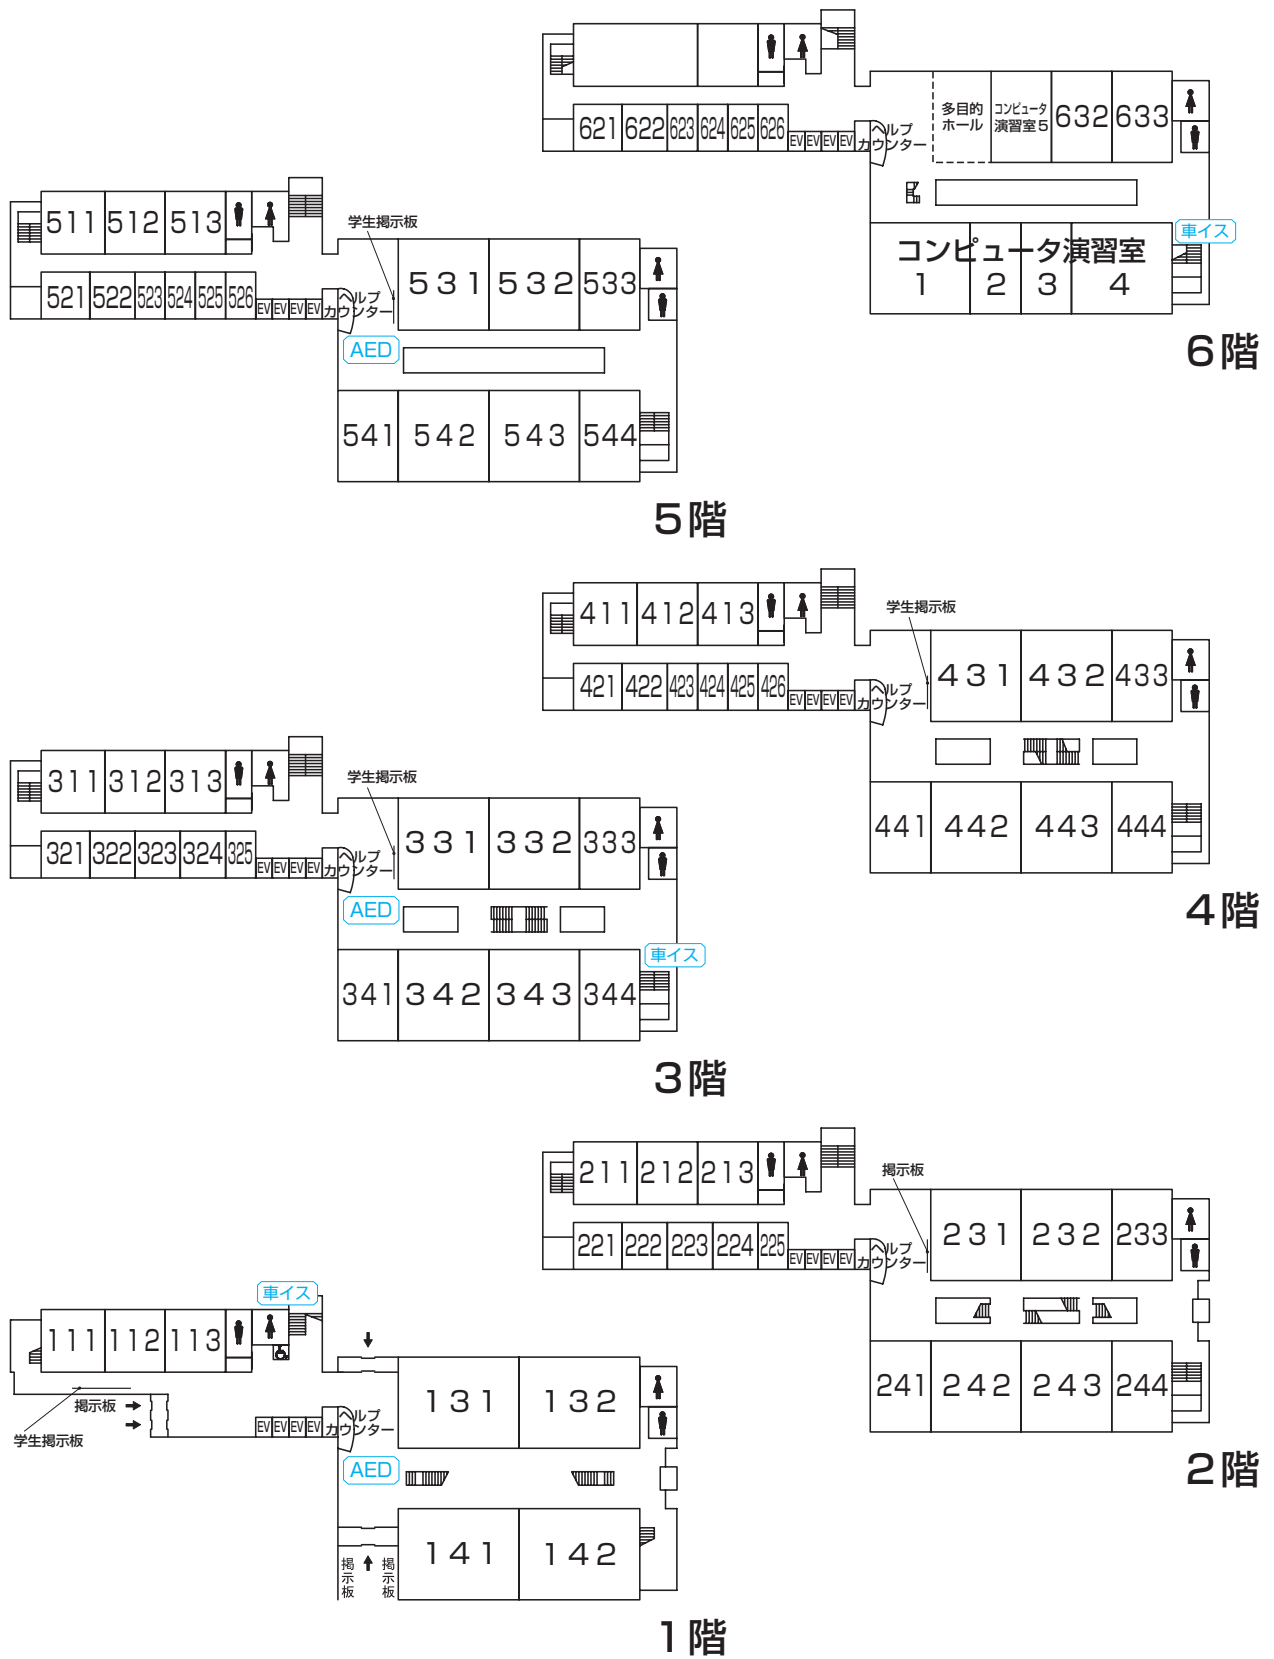

世田谷キャンパス農大アカデミアセンター案内図

農大アカデミアセンター フロア案内

9階	理事長室 内部監査室 学長室 大学改革推進室											
8階	戦略室 財務部(財務補助金課/経理課/募金課)		総務部(総務課/人事課) 施設部(施設課/環境管理課)									
7階	図書館											
6階					キャリアセンター コンピュータセンター コンピュータ自習室		1号館 連絡ブリッジ					
5階												
4階												
3階												
2階	教務課 学事課	教職学情課 大学院課	学生課 国際協力センター	1号館 連絡デッキ								
1階	入試センター 守衛室		エクステンションセンター メール室(郵便物・宅物・学内便等)	展示スペース								
地下1階	横井講堂(281 座席 + 車イススペース2人分)											

1 F

2 F

6 F

世田谷キャンパス 常磐松会館本館・常磐松会館学生会館案内図

本館 1階

※2階からは農友会各部室

学生会館

2階～5階は同好会室

世田谷キャンパス 1号館(教室)案内図

世田谷キャンパス18号館(教室)案内図