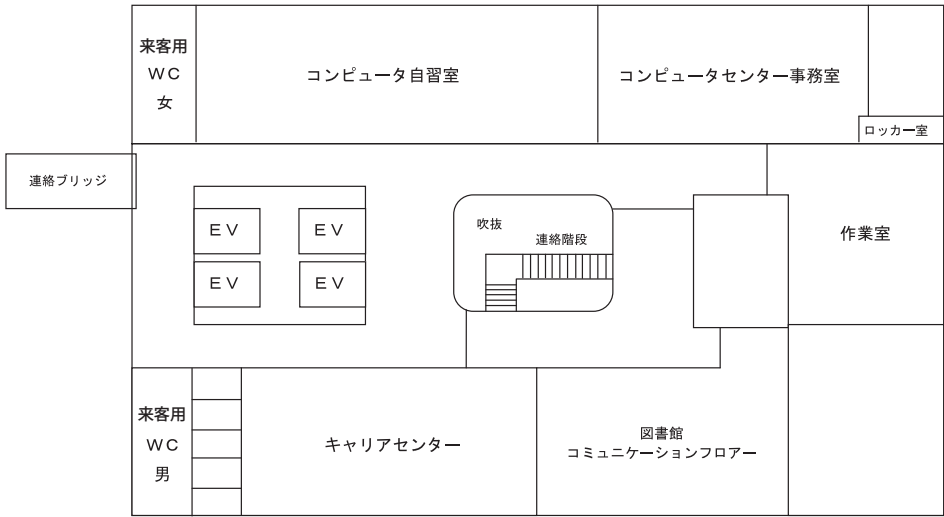

世田谷キャンパス農大アカデミアセンター案内図

農大アカデミアセンター フロア案内

9階	理事長室 内部監査室 学長室 大学改革推進室											
8階	戦略室 財務部(財務補助金課/経理課/募金課)		総務部(総務課/人事課) 施設部(施設課/環境管理課)									
7階	図書館											
6階					キャリアセンター コンピュータセンター コンピュータ自習室		1号館 連絡ブリッジ					
5階												
4階												
3階												
2階	教務課 学事課	教職学情課 大学院課	学生課 国際協力センター	1号館 連絡デッキ								
1階	入試センター 守衛室		エクステンションセンター メール室(郵便物・宅物・学内便等)	展示スペース								
地下1階	横井講堂(281 座席 + 車イススペース2人分)											

1 F

2 F

6 F

世田谷キャンパス 常磐松会館本館・常磐松会館学生会館案内図

本館 1階

※2階からは農友会各部室

学生会館

2階～5階は同好会室