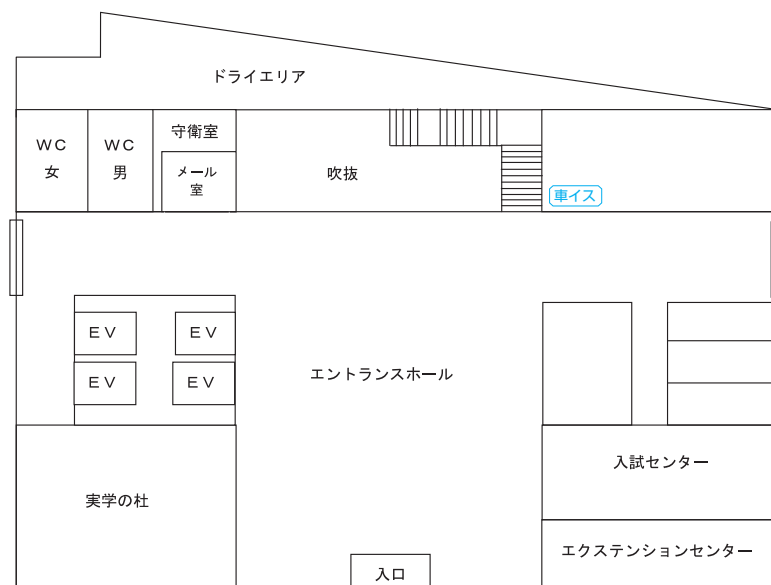

世田谷キャンパス農大アカデミアセンター案内図

農大アカデミアセンター フロア案内

9階	理事長室 内部監査室 学長室 大学改革推進室											
8階	戦略室 財務部(財務補助金課/経理課/募金課)		総務部(総務課/人事課) 施設部(施設課/環境管理課)									
7階	図書館											
6階					キャリアセンター コンピュータセンター コンピュータ自習室		1号館 連絡ブリッジ					
5階												
4階												
3階												
2階	教務課 学事課	教職学情課 大学院課	学生課 国際協力センター	1号館 連絡デッキ								
1階	入試センター 守衛室		エクステンションセンター メール室(郵便物・宅物・学内便等)	展示スペース								
地下1階	横井講堂(281 座席 + 車イススペース2人分)											

1 F

2 F

6 F

世田谷キャンパス 常磐松会館本館・常磐松会館学生会館案内図

本館 1階

※2階からは農友会各部室

学生会館

2階～5階は同好会室

世田谷キャンパス 1号館(教室)案内図

世田谷キャンパス18号館(教室)案内図