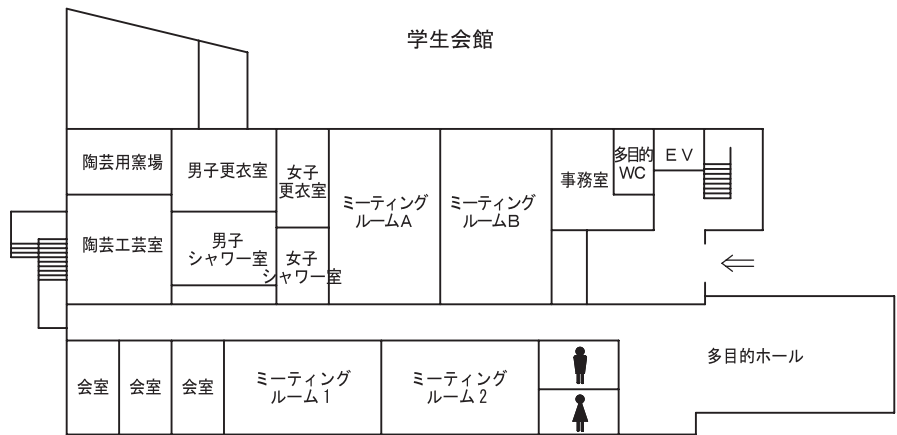

世田谷キャンパス農大アカデミアセンター案内図

農大アカデミアセンター フロア案内

9階	理事長室 内部監査室 学長室 大学改革推進室											
8階	戦略室 財務部(財務補助金課/経理課/募金課)		総務部(総務課/人事課) 施設部(施設課/環境管理課)									
7階	図書館											
6階					キャリアセンター コンピュータセンター コンピュータ自習室		1号館 連絡ブリッジ					
5階												
4階												
3階												
2階	教務課 学事課	教職学情課 大学院課	学生課 国際協力センター	1号館 連絡デッキ								
1階	入試センター 守衛室		エクステンションセンター メール室(郵便物・宅物・学内便等)	展示スペース								
地下1階	横井講堂(281 座席 + 車イススペース2人分)											

1 F

2 F

6 F

世田谷キャンパス 常磐松会館本館・常磐松会館学生会館案内図

本館 1階

※2階からは農友会各部室

学生会館

2階～5階は同好会室

世田谷キャンパス 1号館(教室)案内図

世田谷キャンパス18号館(教室)案内図