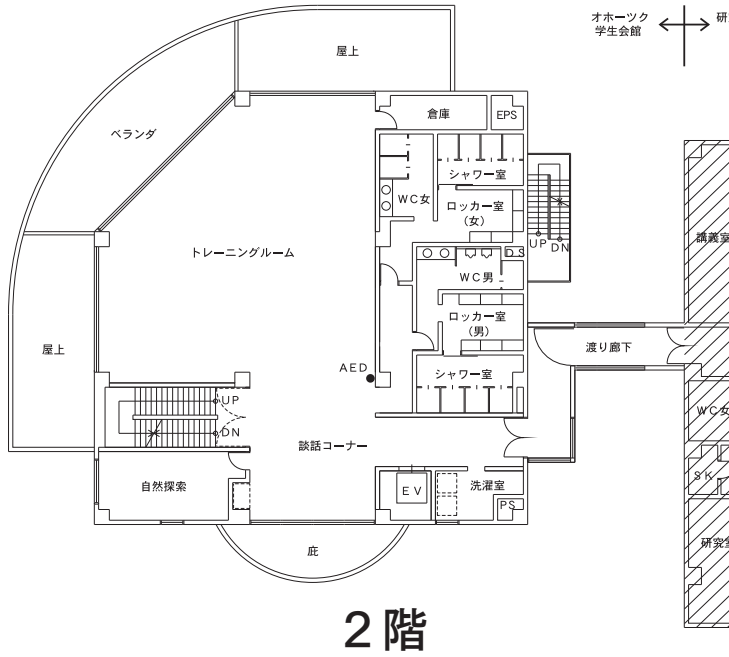

学部本部棟 (1号館)

研究講義棟 (2号館)

研究講義棟（2号館）

3階

研究講義棟 ←→ 第一食堂棟・
学術情報センター

2階

研究講義棟 ←→ 第一食堂棟・
学術情報センター

第一食堂棟 《レストラン ジャングルポケット》（3号館） 学術情報センター（4号館）

体育館（6号館）

2階

1階

第二食堂棟 《レストランクリオネ》（7号館）

講義実験棟（8号館）

2階

1階

講義実験棟（8号館）

4 階

3 階

食品加工技術センター（9号館）

2階

1階

オホーツク学生会館 《クリスタルビーナス》 (10号館)

第二研究実験棟 (11号館)

2階

第二研究実験棟 (11号館)

3階