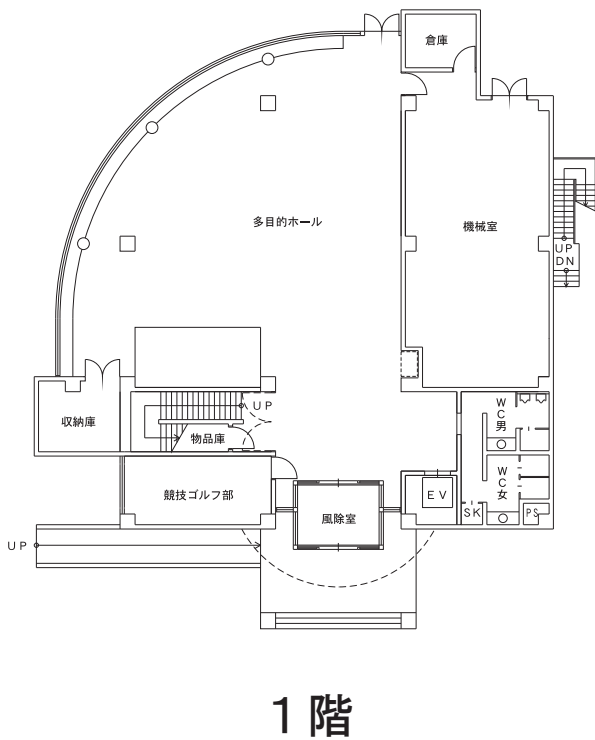

学部本部棟 (1号館)

研究講義棟 (2号館)

研究講義棟（2号館）

3階

研究講義棟 ←→ 第一食堂棟・
学術情報センター

2階

研究講義棟 ←→ 第一食堂棟・
学術情報センター

第一食堂棟 《レストラン ジャングルポケット》（3号館） 学術情報センター（4号館）

体育館（6号館）

2階

1階

第二食堂棟 《レストランクリオネ》（7号館）

講義実験棟（8号館）

2階

1階

講義実験棟（8号館）

4 階

3 階

食品加工技術センター（9号館）

2階

1階

オホーツク学生会館 《クリスタルビーナス》 (10号館)

第二研究実験棟 (11号館)

2階

第二研究実験棟 (11号館)

3階