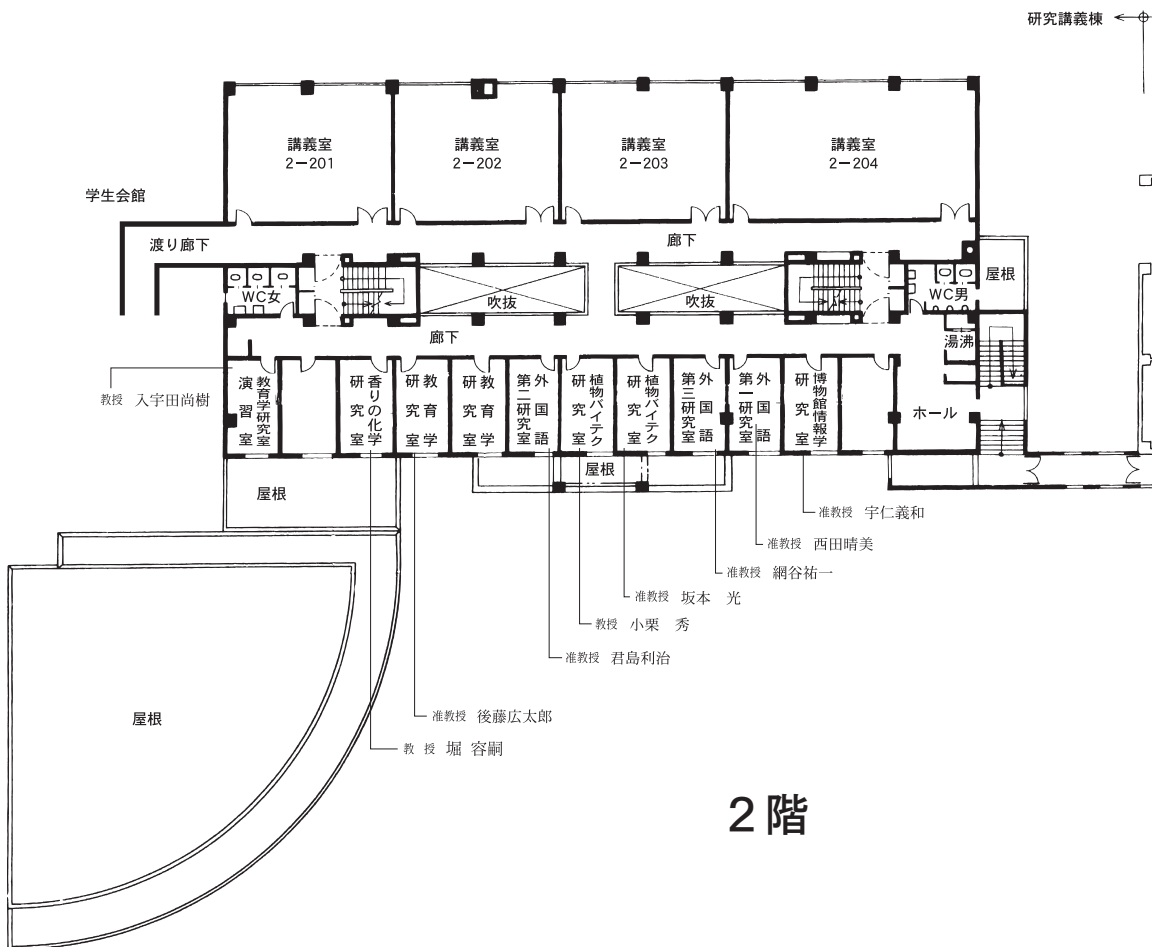

学部本部棟 (1号館)

研究講義棟 (2号館)

研究講義棟（2号館）

3階

研究講義棟 ←→ 第一食堂棟・
学術情報センター

2階

研究講義棟 ←→ 第一食堂棟・
学術情報センター

第一食堂棟 《レストラン ジャングルポケット》（3号館） 学術情報センター（4号館）

体育館（6号館）

2階

1階

第二食堂棟 《レストランクリオネ》（7号館）

講義実験棟（8号館）

2階

1階

講義実験棟（8号館）

4 階

3 階

食品加工技術センター（9号館）

2階

1階

オホーツク学生会館 《クリスタルビーナス》 (10号館)

第二研究実験棟 (11号館)

2階

第二研究実験棟 (11号館)

3階