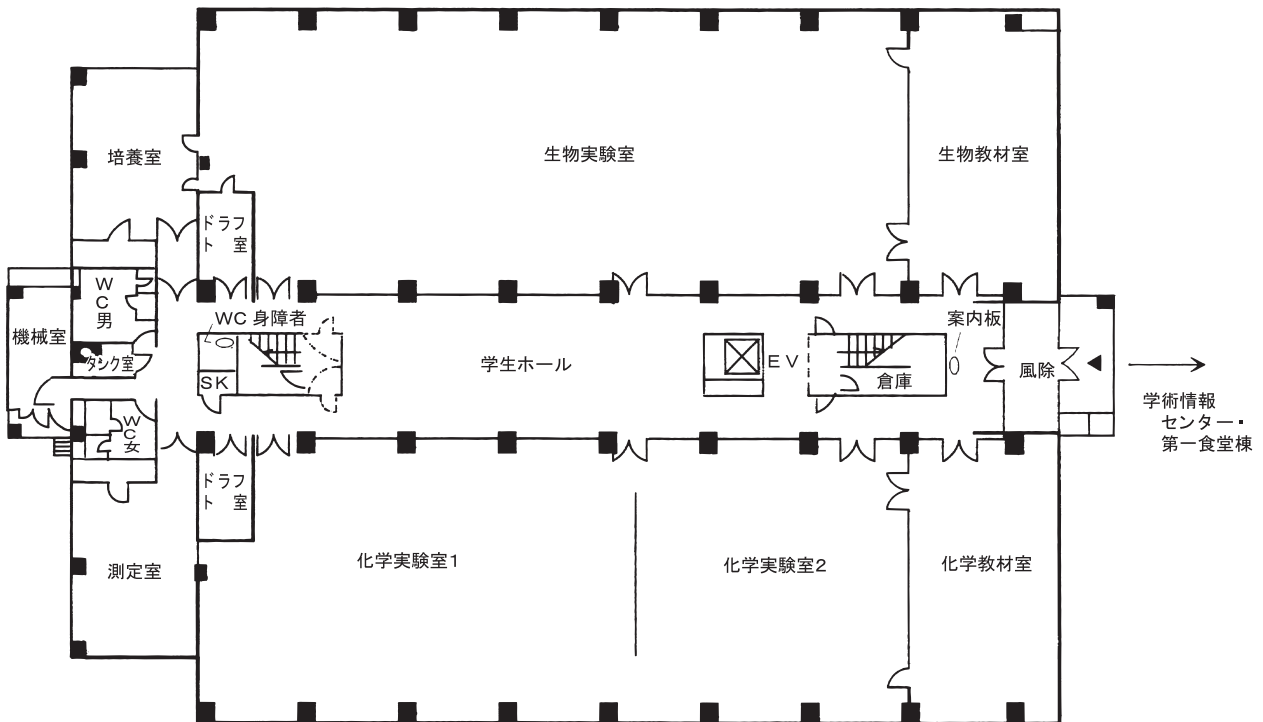

学部本部棟 (1号館)

研究講義棟 (2号館)

研究講義棟（2号館）

3階

研究講義棟 ←→ 第一食堂棟・
学術情報センター

2階

研究講義棟 ←→ 第一食堂棟・
学術情報センター

第一食堂棟 《レストラン ジャングルポケット》（3号館） 学術情報センター（4号館）

体育館（6号館）

2階

1階

第二食堂棟 《レストランクリオネ》（7号館）

講義実験棟（8号館）

2階

1階

講義実験棟（8号館）

4 階

3 階

食品加工技術センター（9号館）

2階

1階

オホーツク学生会館 《クリスタルビーナス》 (10号館)

第二研究実験棟 (11号館)

2階