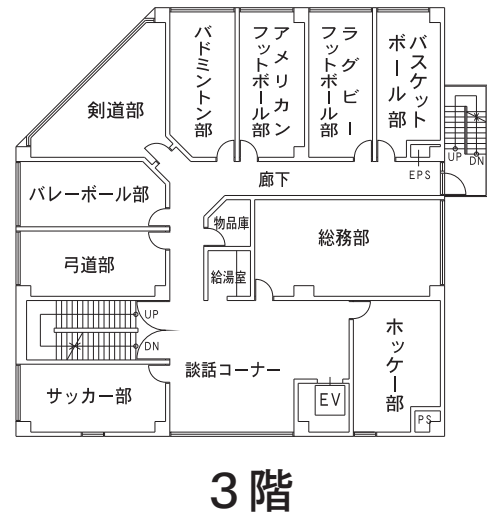

学部本部棟 (1号館)

研究講義棟 (2号館)

研究講義棟（2号館）

3階

研究講義棟 ←→ 第一食堂棟・
学術情報センター

2階

研究講義棟 ←→ 第一食堂棟・
学術情報センター

第一食堂棟 《レストラン ジャングルポケット》（3号館） 学術情報センター（4号館）

体育館（6号館）

2階

1階

第二食堂棟 《レストランクリオネ》（7号館）

講義実験棟（8号館）

2階

1階

講義実験棟（8号館）

4 階

3 階

食品加工技術センター（9号館）

2階

1階

オホーツク学生会館 《クリスタルビーナス》 (10号館)

第二研究実験棟 (11号館)

2階

第二研究実験棟 (11号館)

3階