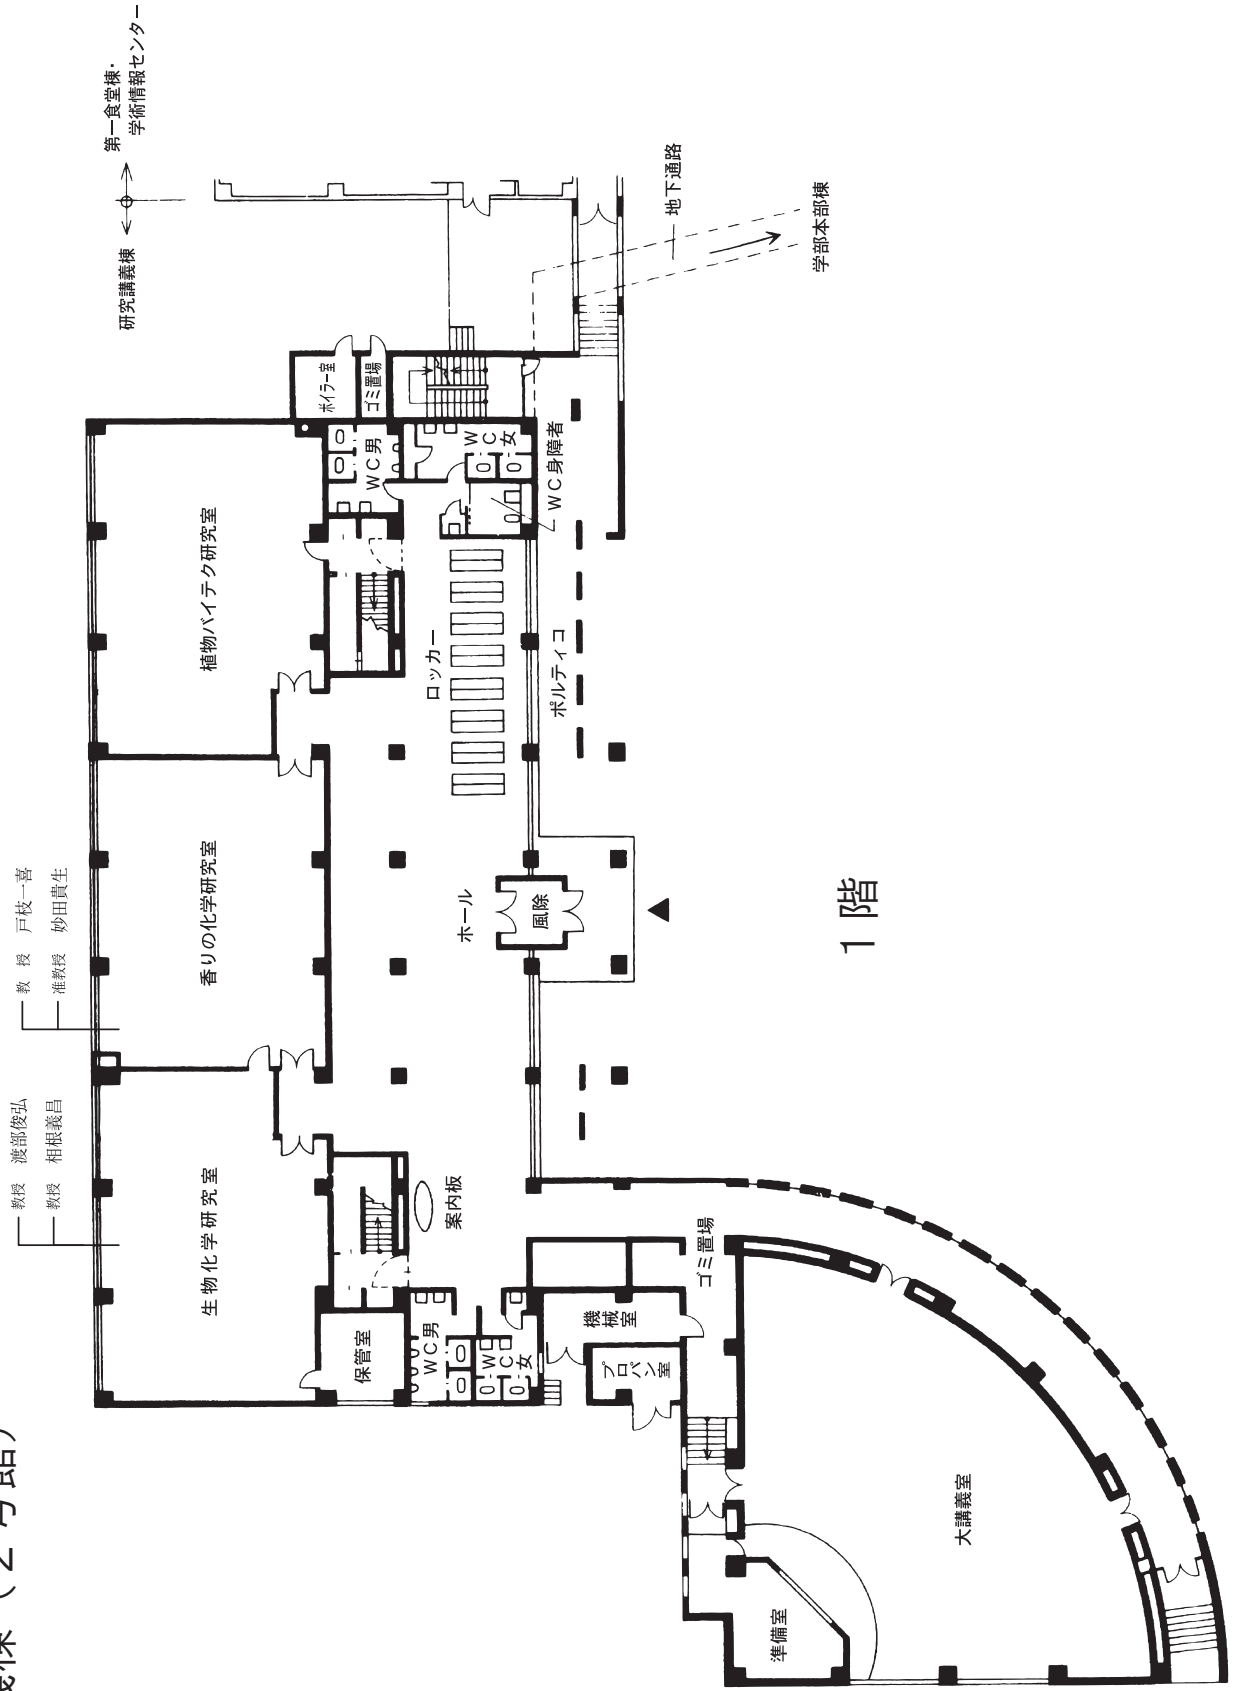

学部本部棟 (1号館)

研究講義棟 (2号館)

研究講義棟（2号館）

3階

研究講義棟 ←→ 第一食堂棟・
学術情報センター

2階

研究講義棟 ←→ 第一食堂棟・
学術情報センター

第一食堂棟 《レストラン ジャングルポケット》（3号館） 学術情報センター（4号館）

体育館（6号館）

2階

1階

第二食堂棟 《レストランクリオネ》（7号館）

講義実験棟（8号館）

2階

1階

講義実験棟（8号館）