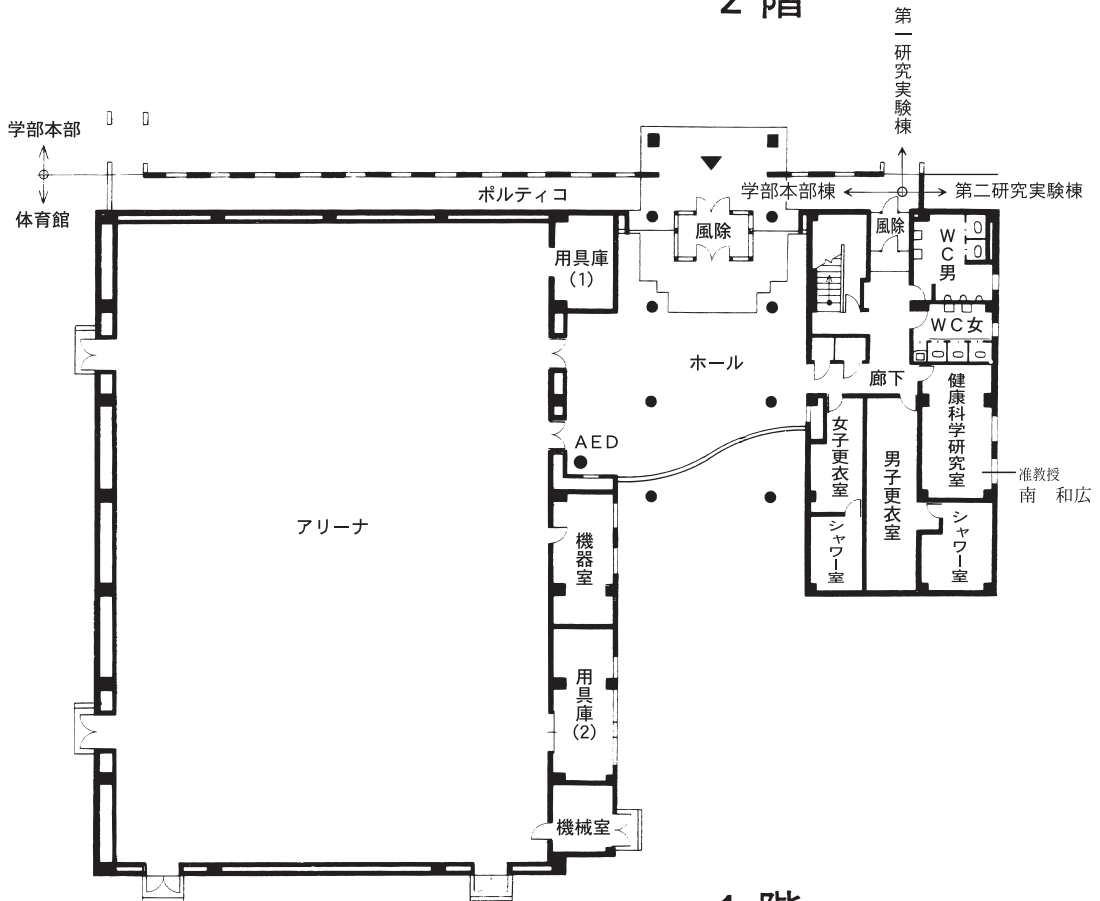

学部本部棟 (1号館)

研究講義棟 (2号館)

研究講義棟（2号館）

3階

研究講義棟 ←→ 第一食堂棟・
学術情報センター

2階

研究講義棟 ←→ 第一食堂棟・
学術情報センター

第一食堂棟 《レストラン ジャングルポケット》（3号館） 学術情報センター（4号館）

体育館（6号館）

2階

1階

第二食堂棟 《レストランクリオネ》（7号館）

講義実験棟（8号館）

2階

1階

講義実験棟（8号館）

4 階

3 階

食品加工技術センター（9号館）

2階

1階

オホーツク学生会館 《クリスタルビーナス》 (10号館)

第二研究実験棟 (11号館)

2階

第二研究実験棟 (11号館)

3階