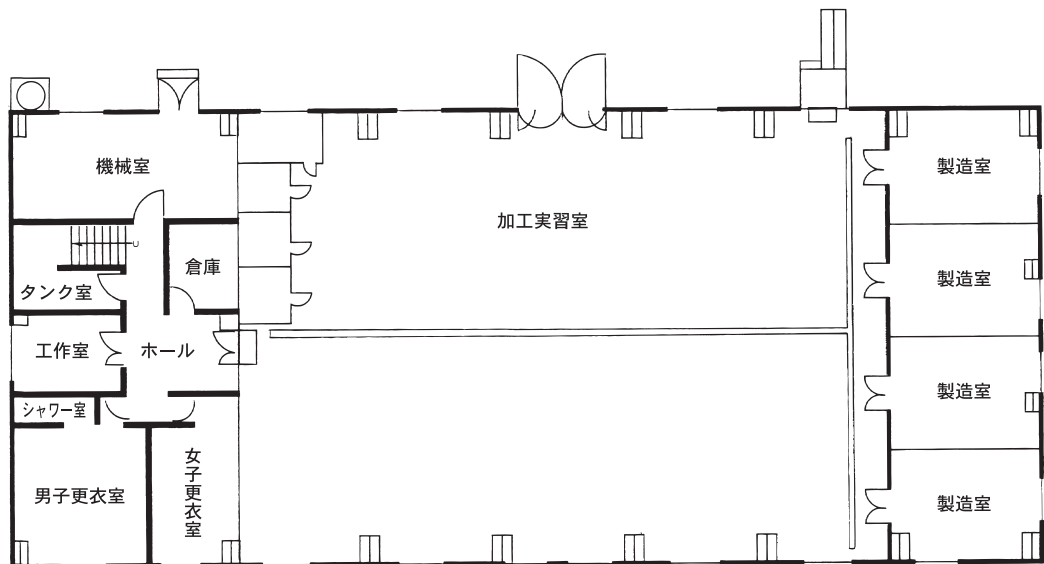

学部本部棟 (1号館)

研究講義棟 (2号館)

研究講義棟（2号館）

3階

研究講義棟 ←→ 第一食堂棟・
学術情報センター

2階

研究講義棟 ←→ 第一食堂棟・
学術情報センター

第一食堂棟 《レストラン ジャングルポケット》（3号館） 学術情報センター（4号館）

体育館（6号館）

2階

1階

第二食堂棟 《レストランクリオネ》（7号館）

講義実験棟（8号館）

2階

1階

講義実験棟（8号館）

4 階

3 階

食品加工技術センター（9号館）

2階

1階

オホーツク学生会館 《クリスタルビーナス》 (10号館)

第二研究実験棟 (11号館)

2階

第二研究実験棟 (11号館)

3階