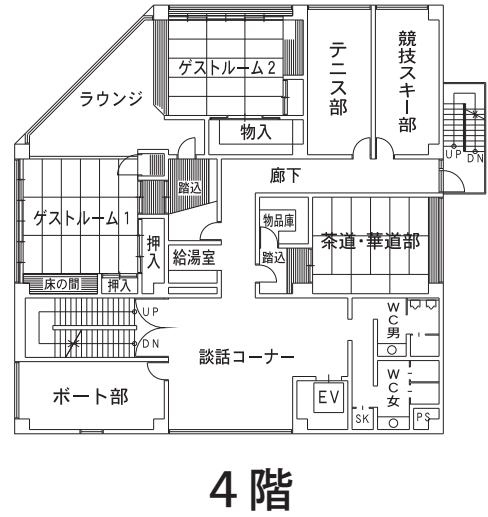

学部本部棟 (1号館)

研究講義棟 (2号館)

研究講義棟（2号館）

3階

研究講義棟 ←→ 第一食堂棟・
学術情報センター

2階

研究講義棟 ←→ 第一食堂棟・
学術情報センター

第一食堂棟 《レストラン ジャングルポケット》（3号館） 学術情報センター（4号館）

体育館（6号館）

2階

1階

第二食堂棟 《レストランクリオネ》（7号館）

講義実験棟（8号館）

2階

1階

講義実験棟（8号館）

4 階

3 階

食品加工技術センター（9号館）

2階

1階

オホーツク学生会館 《クリスタルビーナス》 (10号館)

第二研究実験棟 (11号館)

2階

第二研究実験棟 (11号館)

3階