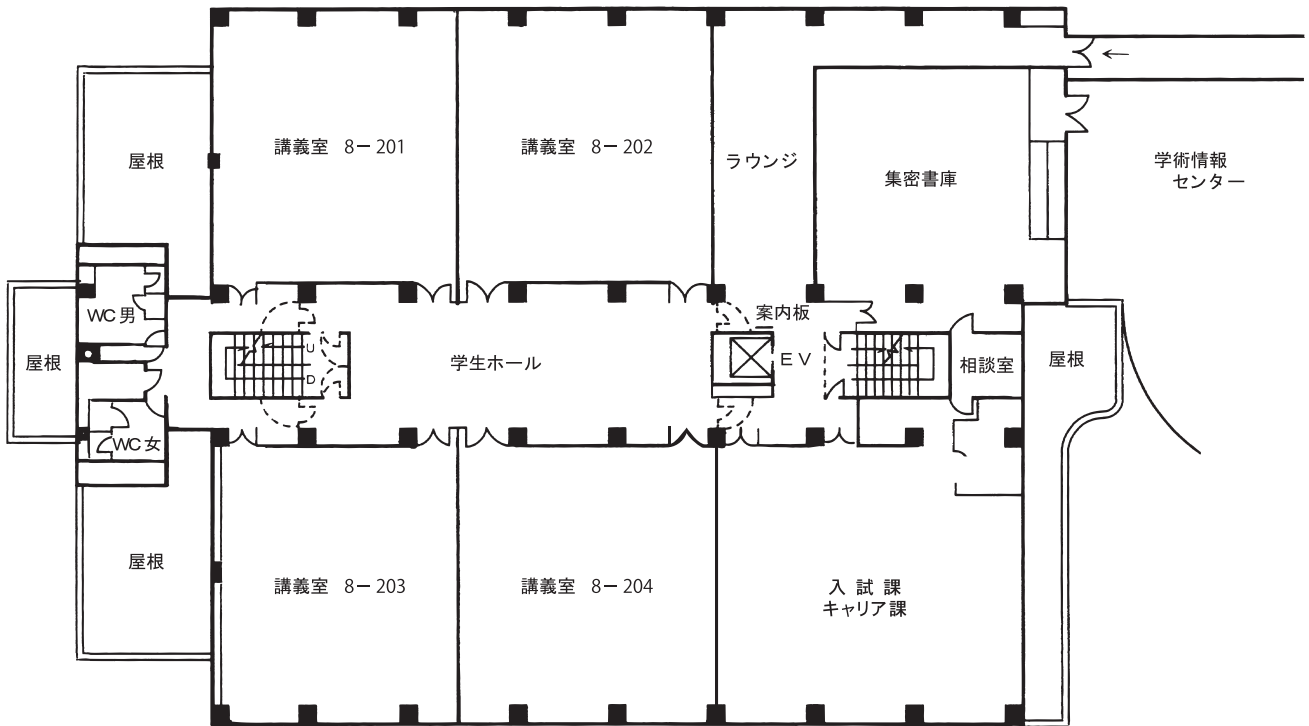

学部本部棟 (1号館)

研究講義棟 (2号館)

研究講義棟（2号館）

3階

研究講義棟 ←→ 第一食堂棟・
学術情報センター

2階

研究講義棟 ←→ 第一食堂棟・
学術情報センター

第一食堂棟 《レストラン ジャングルポケット》（3号館） 学術情報センター（4号館）

体育館（6号館）

2階

1階

第二食堂棟 《レストランクリオネ》（7号館）

講義実験棟（8号館）

2階

1階

講義実験棟（8号館）

4 階

3 階

食品加工技術センター（9号館）

2階

1階

オホーツク学生会館 《クリスタルビーナス》 (10号館)

第二研究実験棟 (11号館)

2階