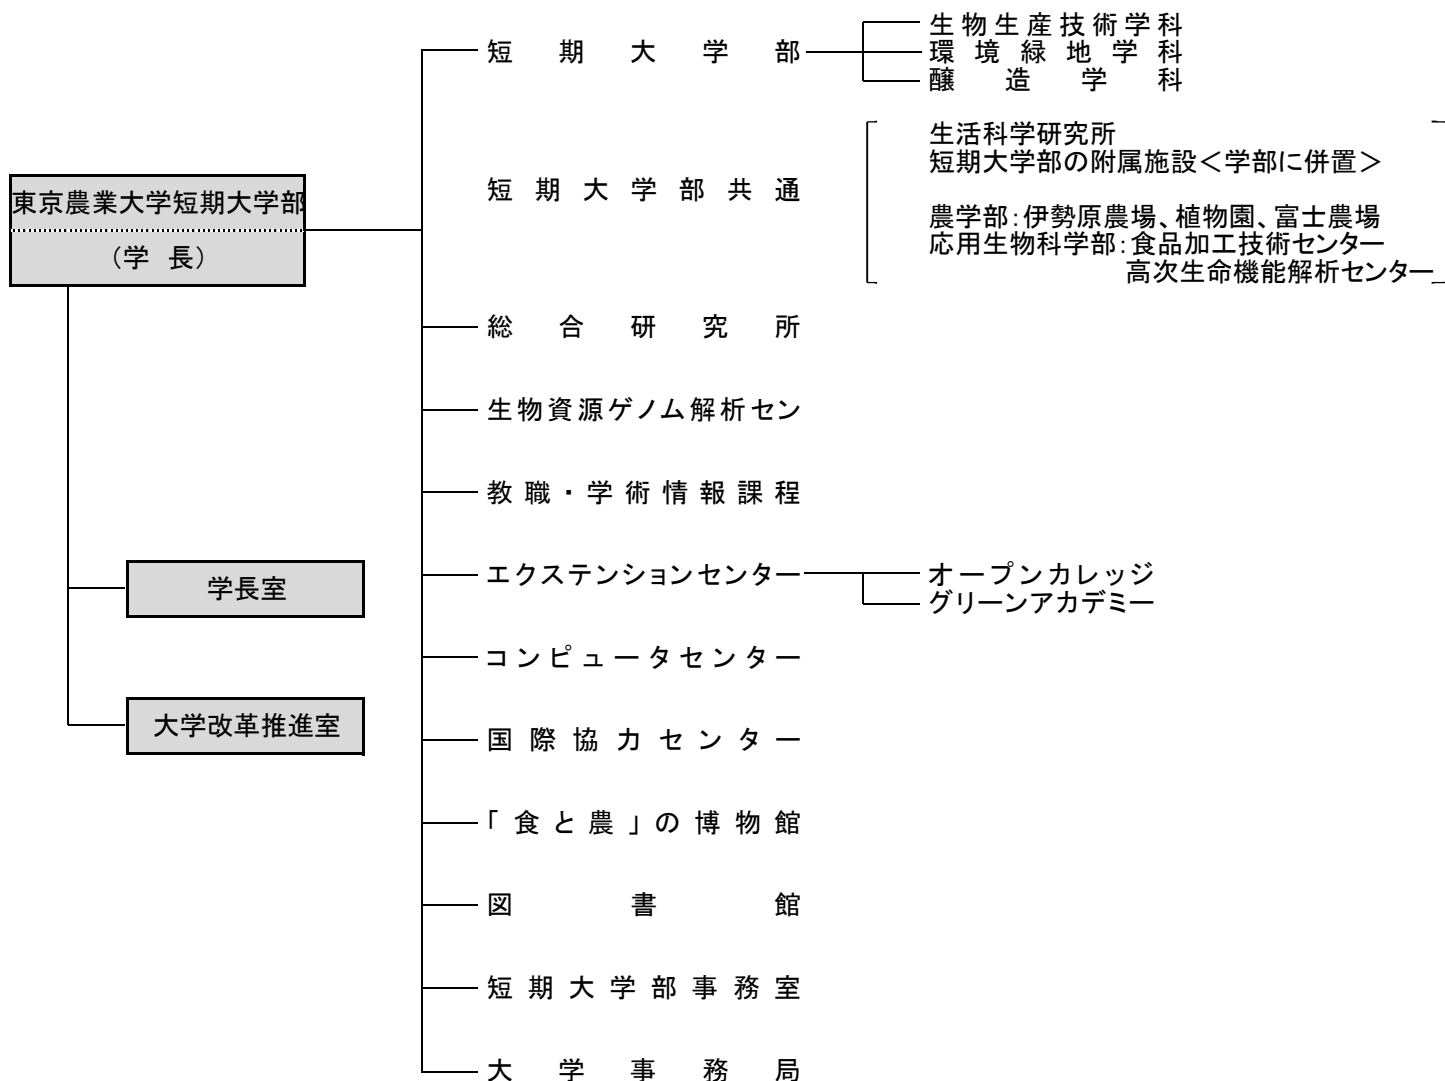

東京農業大学短期大学部組織図

注. 学長室、総合研究所、生物資源ゲノム解析センター・教職・学術情報課程、エクステンションセンター、コンピュータセンター、国際協力センター、「食と農」の博物館、図書館及び大学事務局は、東京農業大学及び東京農業大学短期大学部の併置とする。