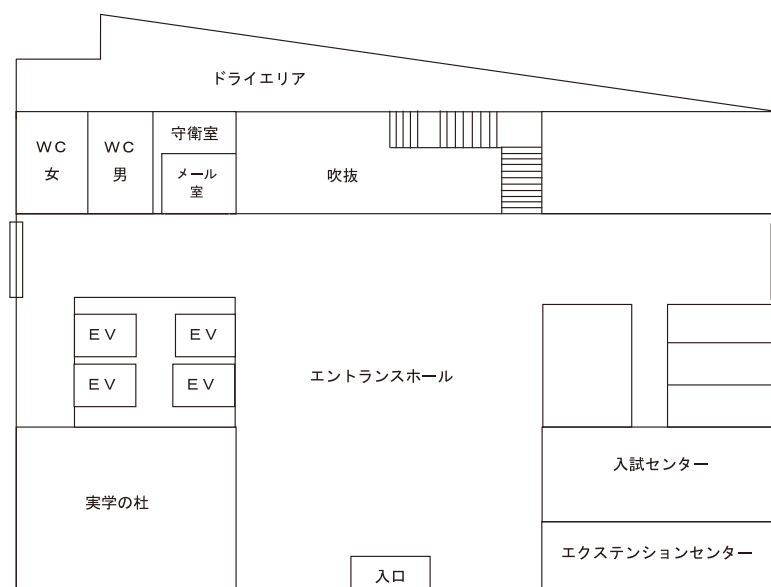

# 世田谷キャンパス農大アカデミアセンター案内図

## 農大アカデミアセンター フロア案内

9階	理事長室 内部監査室 学長室 大学改革推進室							
8階	戦略室 財務部(財務補助金課/経理課/募金課)		総務部(総務課/人事課) 施設部(施設課/環境管理課)					
7階	図書館							
6階					キャリアセンター コンピュータセンター コンピュータ自習室		1号館 連絡ブリッジ	
5階								
4階								
3階								
2階	教務課 学事課	教職学情課 大学院課	学生課 国際協力センター	1号館 連絡デッキ				
1階	入試センター 守衛室	エクステンションセンター メール室(郵便物・宅物・学内便等)	総合案内	展示スペース				
地下1階	横井講堂(281 座席 + 車イススペース2人分)							

1 F

2 F

6 F

世田谷キャンパス 常磐松会館本館・常磐松会館学生会館案内図

本館 1階

※2階からは農友会各部室

学生会館

2階～5階は同好会室