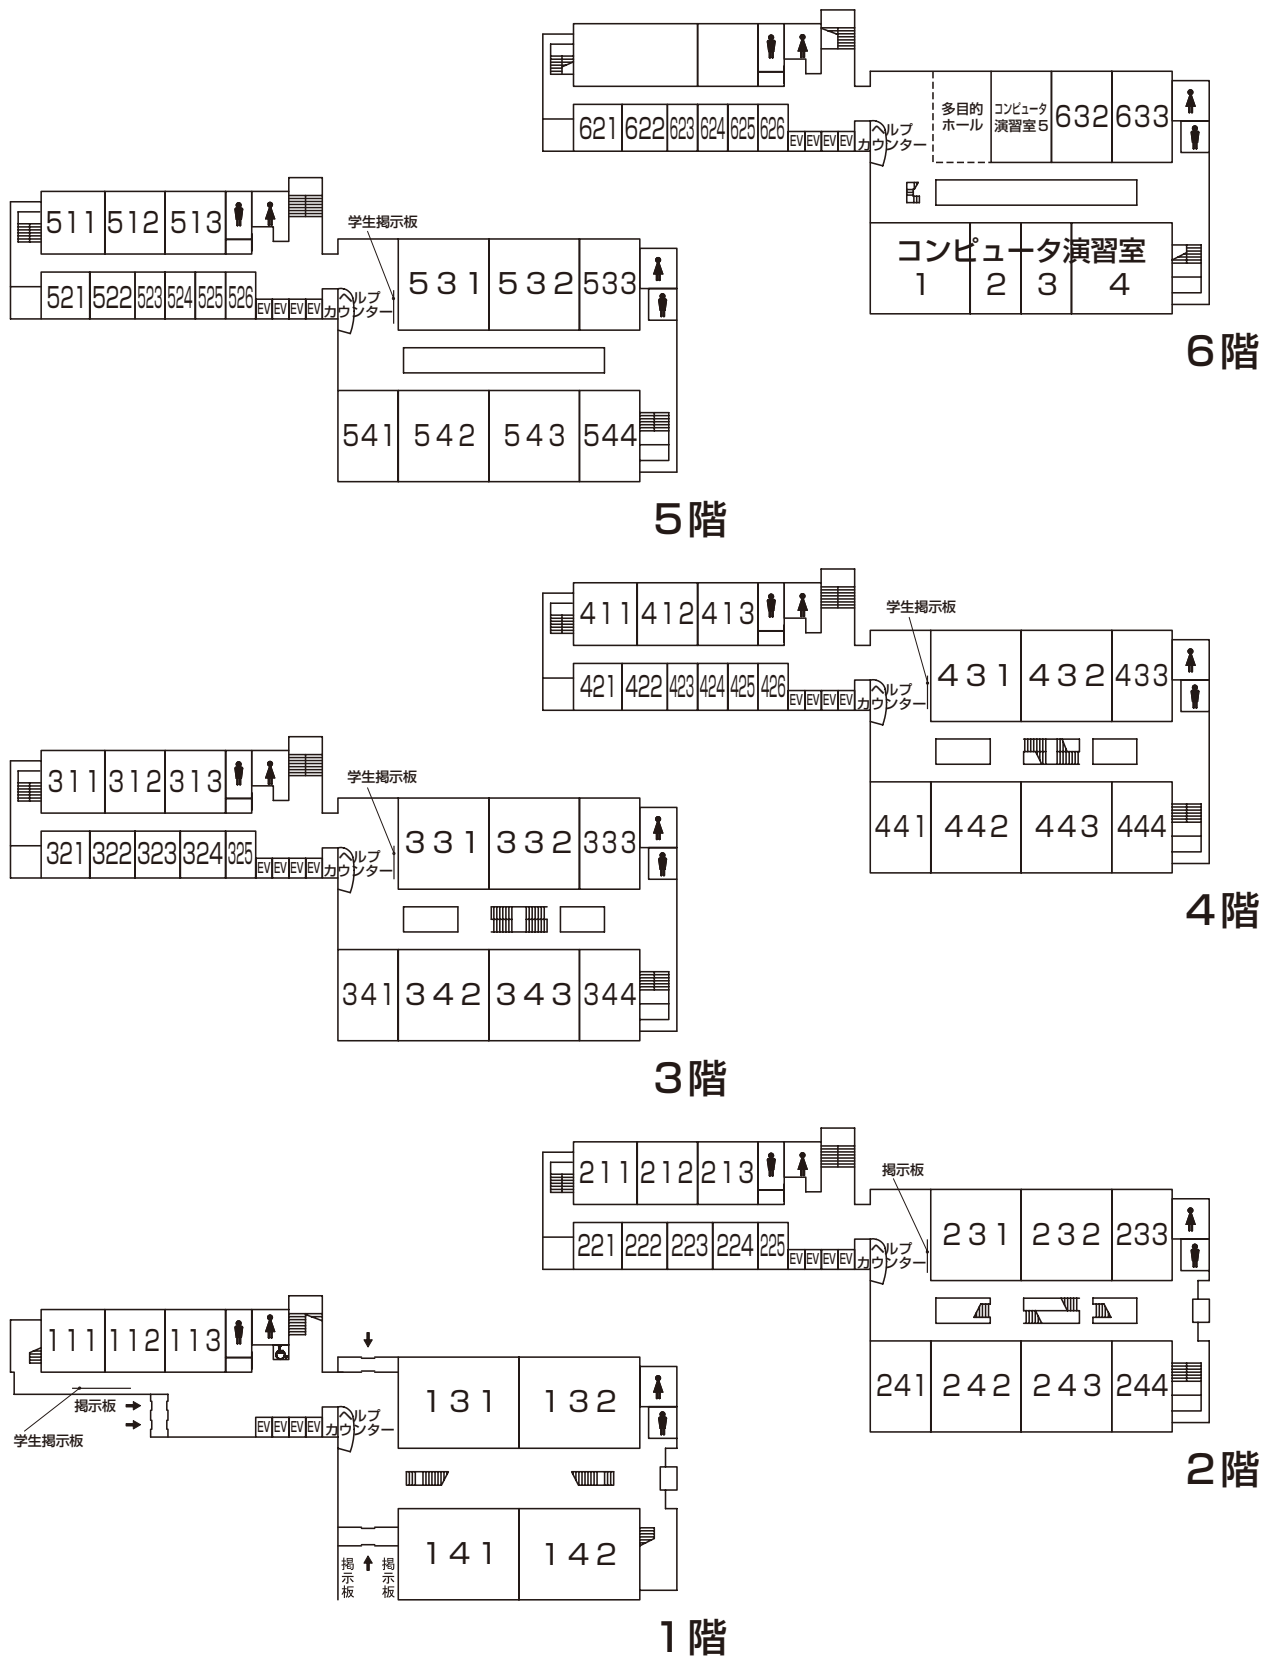

## 農大アカデミアセンター フロア案内

9階	理事長室 内部監査室 学長室 大学改革推進室							
8階	戦略室 財務部(財務補助金課/経理課/募金課)		総務部(総務課/人事課) 施設部(施設課/環境管理課)					
7階	図書館							
6階					キャリアセンター コンピュータセンター コンピュータ自習室		1号館 連絡ブリッジ	
5階								
4階								
3階								
2階	教務課 学事課	教職学情課 大学院課	学生課 国際協力センター	1号館 連絡デッキ				
1階	入試センター 守衛室	エクステンションセンター メール室(郵便物・宅物・学内便等)	総合案内	展示スペース				
地下1階	横井講堂(281 座席 + 車イススペース2人分)							

1 F

2 F

6 F

世田谷キャンパス 常磐松会館本館・常磐松会館学生会館案内図

本館 1階

※2階からは農友会各部室

学生会館

2階～5階は同好会室

# 世田谷キャンパス 1号館(教室)案内図