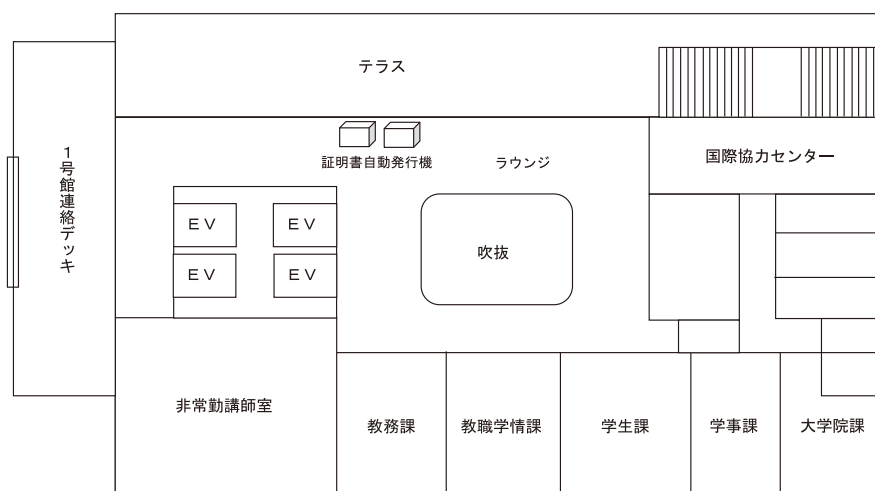

世田谷キャンパス農大アカデミアセンター案内図

農大アカデミアセンター フロア案内

9階	理事長室 内部監査室 学長室 大学改革推進室							
8階	戦略室 財務部(財務補助金課/経理課/募金課)		総務部(総務課/人事課) 施設部(施設課/環境管理課)					
7階	図書館							
6階					キャリアセンター コンピュータセンター コンピュータ自習室		1号館 連絡ブリッジ	
5階								
4階								
3階								
2階	教務課 学事課	教職学情課 大学院課	学生課 国際協力センター	1号館 連絡デッキ				
1階	入試センター 守衛室	エクステンションセンター メール室(郵便物・宅物・学内便等)	総合案内	展示スペース				
地下1階	横井講堂(281 座席 + 車イススペース2人分)							

1 F

2 F