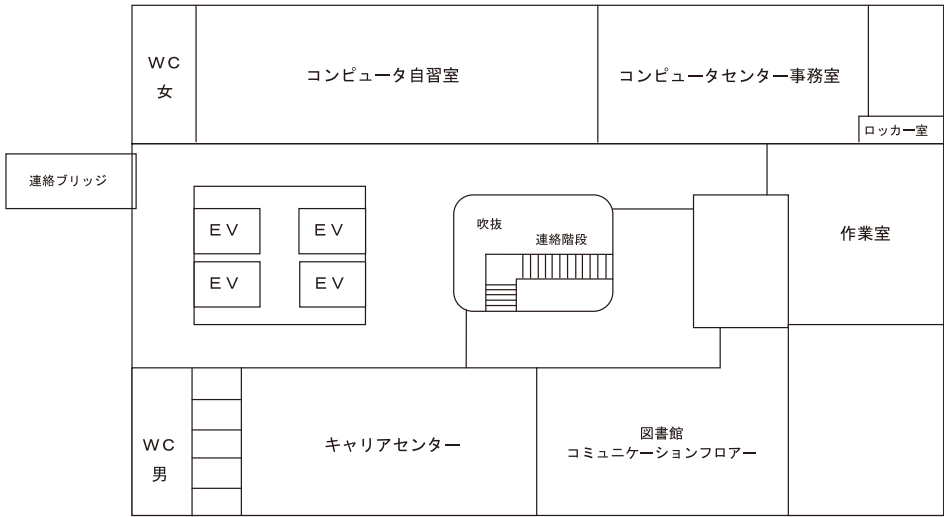

## 農大アカデミアセンター フロア案内

9階	理事長室 内部監査室 学長室 大学改革推進室							
8階	戦略室 財務部(財務補助金課/経理課/募金課)		総務部(総務課/人事課) 施設部(施設課/環境管理課)					
7階	図書館							
6階					キャリアセンター コンピュータセンター コンピュータ自習室		1号館 連絡ブリッジ	
5階								
4階								
3階								
2階	教務課 学事課	教職学情課 大学院課	学生課 国際協力センター	1号館 連絡デッキ				
1階	入試センター 守衛室	エクステンションセンター メール室(郵便物・宅物・学内便等)	総合案内	展示スペース				
地下1階	横井講堂(281 座席 + 車イススペース2人分)							

1 F

2 F

6 F

世田谷キャンパス 常磐松会館本館・常磐松会館学生会館案内図

本館 1階

※2階からは農友会各部室

学生会館

2階～5階は同好会室