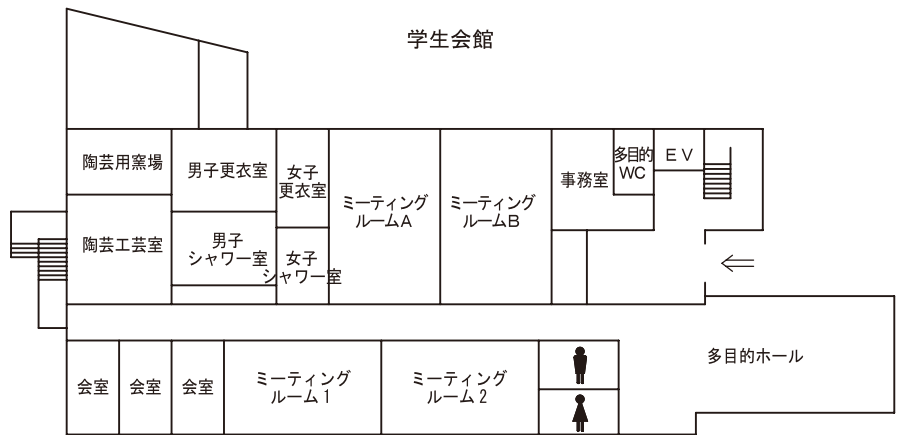

## 農大アカデミアセンター フロア案内

9階	理事長室 内部監査室 学長室 大学改革推進室							
8階	戦略室 財務部(財務補助金課/経理課/募金課)		総務部(総務課/人事課) 施設部(施設課/環境管理課)					
7階	図書館							
6階					キャリアセンター コンピュータセンター コンピュータ自習室		1号館 連絡ブリッジ	
5階								
4階								
3階								
2階	教務課 学事課	教職学情課 大学院課	学生課 国際協力センター	1号館 連絡デッキ				
1階	入試センター 守衛室	エクステンションセンター メール室(郵便物・宅物・学内便等)	総合案内	展示スペース				
地下1階	横井講堂(281 座席 + 車イススペース2人分)							

1 F

2 F

6 F

世田谷キャンパス 常磐松会館本館・常磐松会館学生会館案内図

本館 1階

※2階からは農友会各部室

学生会館

2階～5階は同好会室

# 世田谷キャンパス 1号館(教室)案内図

# 世田谷キャンパス18号館(教室)案内図