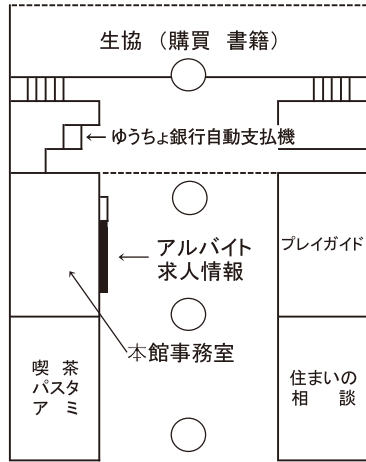

## 農大アカデミアセンター フロア案内

9階	理事長室 内部監査室 学長室 大学改革推進室							
8階	戦略室 財務部(財務補助金課/経理課/募金課)		総務部(総務課/人事課) 施設部(施設課/環境管理課)					
7階	図書館							
6階					キャリアセンター コンピュータセンター コンピュータ自習室		1号館 連絡ブリッジ	
5階								
4階								
3階								
2階	教務課 学事課	教職学情課 大学院課	学生課 国際協力センター	1号館 連絡デッキ				
1階	入試センター 守衛室	エクステンションセンター メール室(郵便物・宅物・学内便等)	総合案内	展示スペース				
地下1階	横井講堂(281 座席 + 車イススペース2人分)							

1 F

2 F

6 F

世田谷キャンパス 常磐松会館本館・常磐松会館学生会館案内図

本館 1階

※2階からは農友会各部室

学生会館

2階～5階は同好会室

# 世田谷キャンパス 1号館(教室)案内図