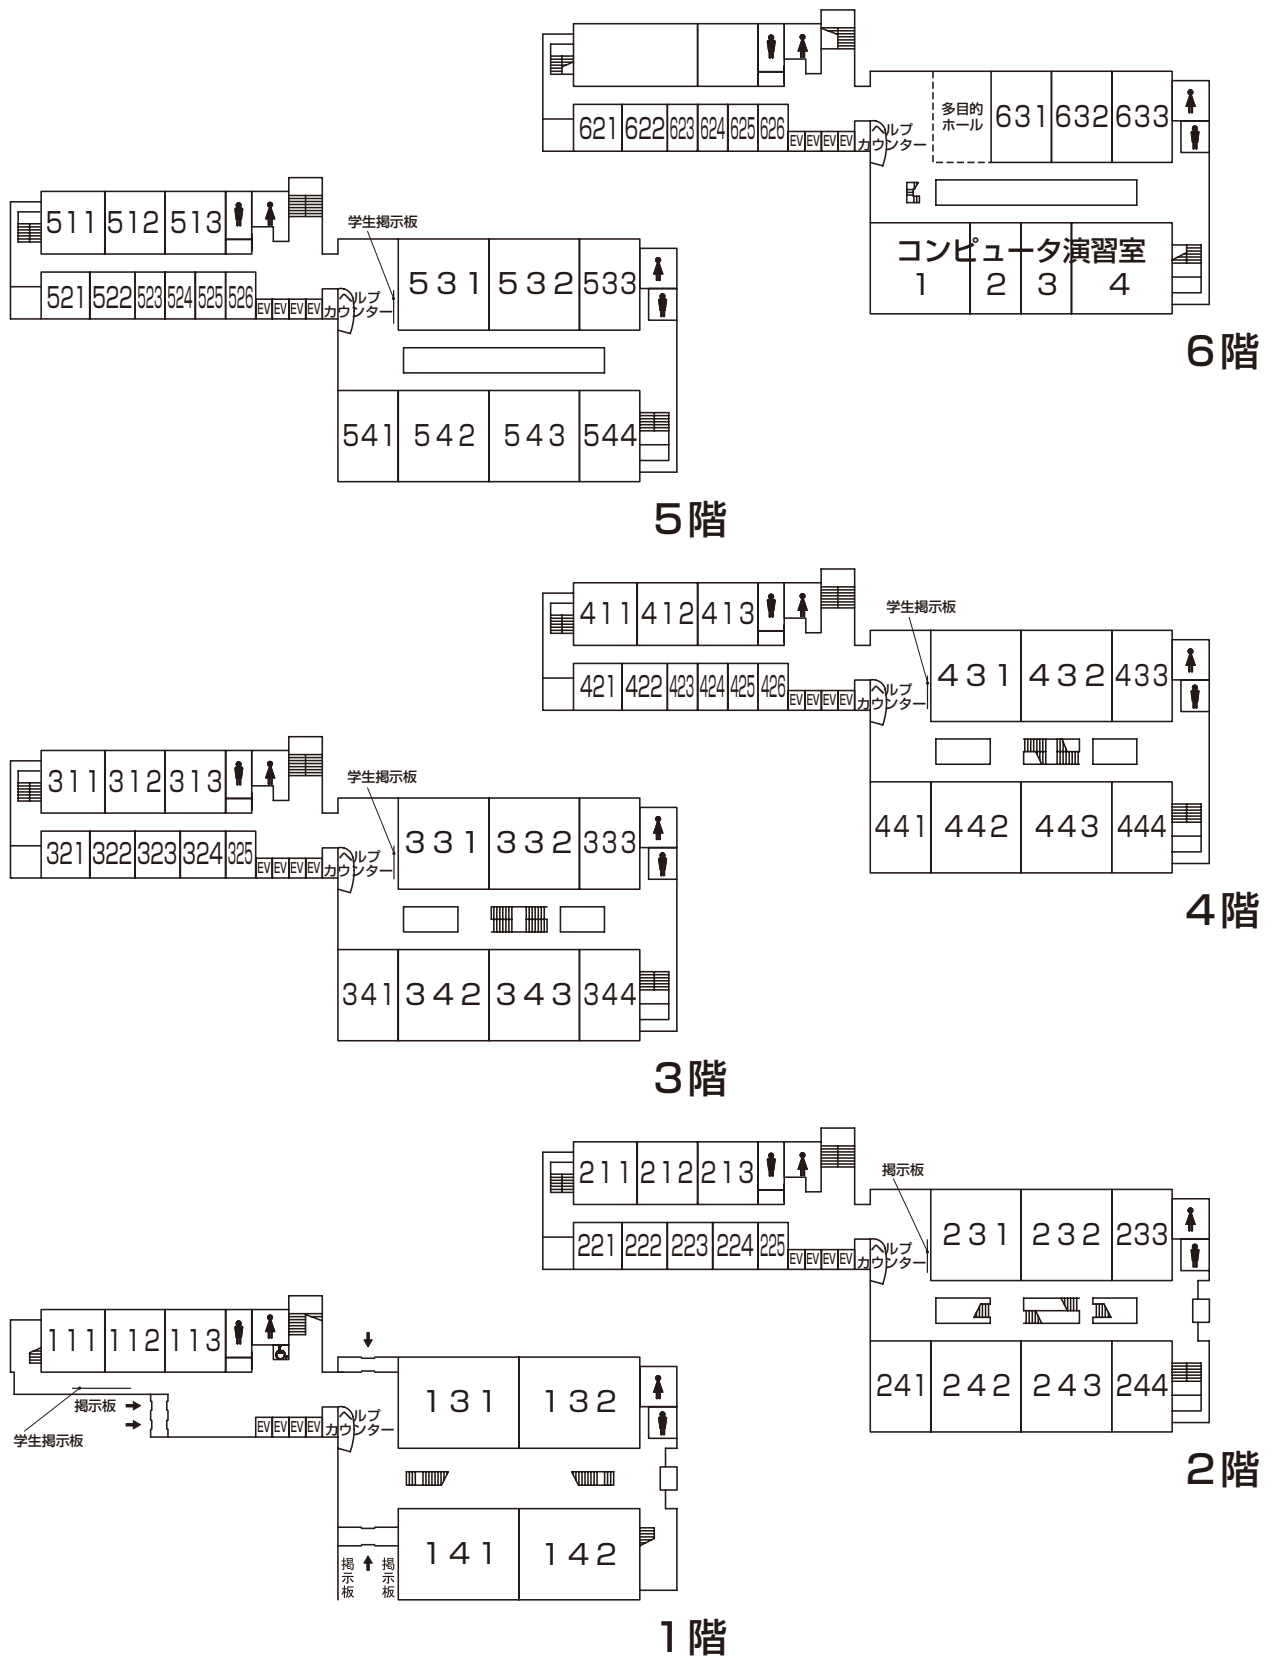

## 農大アカデミアセンター フロア案内

9階	理事長室 内部監査室 学長室 大学改革推進室						
8階	戦略室 財務部(財務補助金課/経理課/募金課)		総務部(総務課/人事課) 施設部(施設課/環境管理課)				
7階	図書館						
6階					キャリアセンター コンピュータセンター コンピュータ自習室		1号館 連絡ブリッジ
5階							
4階							
3階							
2階	教務課 学事課	教職学情課 大学院課	学生課 国際協力センター	1号館 連絡デッキ			
1階	入試センター 守衛室	エクステンションセンター メール室(郵便物・宅物・学内便等)	総合案内	展示スペース			
地下1階	横井講堂(281 座席 + 車イススペース2人分)						

1 F

2 F

6 F

世田谷キャンパス 常磐松会館本館・常磐松学生会館案内図

本館 1階

※2階からは農友会各部室

学生会館

2階～5階は同好会室

# 世田谷キャンパス 1号館(教室)案内図