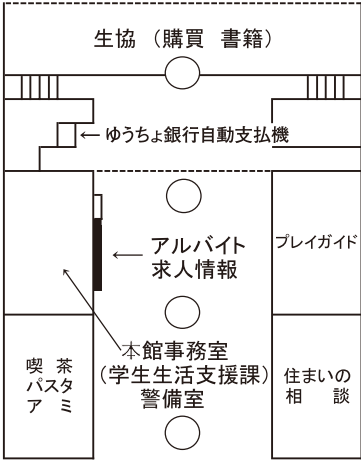

## 農大アカデミアセンター フロア案内

9階	理事長室 内部監査室 学長室 大学改革推進室						
8階	戦略室 財務部(財務補助金課/経理課/募金課)		総務部(総務課/人事課) 施設部(施設課/環境管理課)				
7階	図書館						
6階					キャリアセンター コンピュータセンター コンピュータ自習室		1号館 連絡ブリッジ
5階							
4階							
3階							
2階	教務課 学事課	教職学情課 大学院課	学生課 国際協力センター	1号館 連絡デッキ			
1階	入試センター 守衛室	エクステンションセンター メール室(郵便物・宅物・学内便等)	総合案内	展示スペース			
地下1階	横井講堂(281 座席 + 車イススペース2人分)						

1 F

2 F

6 F

世田谷キャンパス 常磐松会館本館・常磐松学生会館案内図

本館 1階

※2階からは農友会各部室

学生会館

2階～5階は同好会室

# 世田谷キャンパス 1号館(教室)案内図