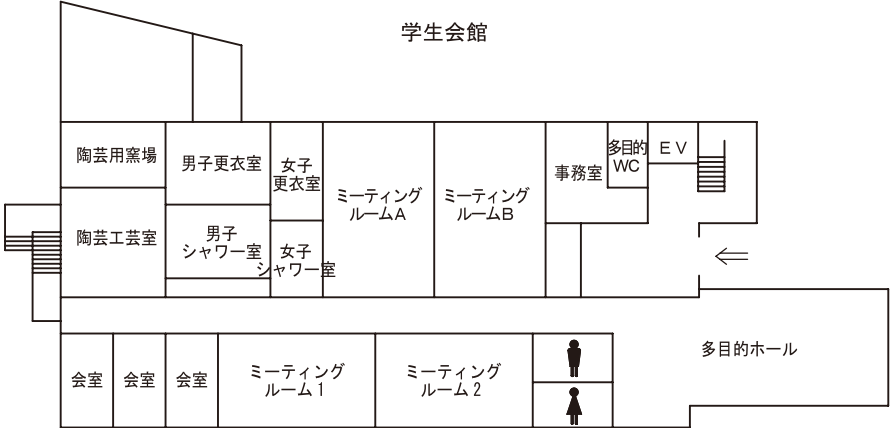

## 農大アカデミアセンター フロア案内

9階	理事長室 内部監査室 学長室 大学改革推進室						
8階	戦略室 財務部(財務補助金課/経理課/募金課)		総務部(総務課/人事課) 施設部(施設課/環境管理課)				
7階	図書館						
6階					キャリアセンター コンピュータセンター コンピュータ自習室		1号館 連絡ブリッジ
5階							
4階							
3階							
2階	教務課 学事課	教職学情課 大学院課	学生課 国際協力センター	1号館 連絡デッキ			
1階	入試センター 守衛室	エクステンションセンター メール室(郵便物・宅物・学内便等)	総合案内	展示スペース			
地下1階	横井講堂(281 座席 + 車イススペース2人分)						

1 F

2 F

6 F

世田谷キャンパス 常磐松会館本館・常磐松学生会館案内図

本館 1階

※2階からは農友会各部室

学生会館

2階～5階は同好会室

# 世田谷キャンパス 1号館(教室)案内図

# 世田谷キャンパス18号館(教室)案内図