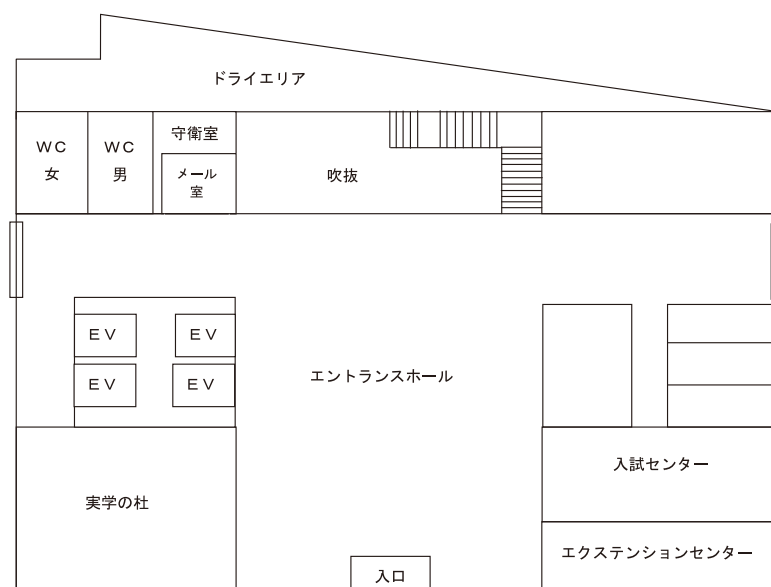

# 世田谷キャンパス農大アカデミアセンター案内図

## 農大アカデミアセンター フロア案内

9階	理事長室 内部監査室 学長室 大学改革推進室						
8階	戦略室 財務部(財務補助金課/経理課/募金課)		総務部(総務課/人事課) 施設部(施設課/環境管理課)				
7階	図書館						
6階					キャリアセンター コンピュータセンター コンピュータ自習室		1号館 連絡ブリッジ
5階							
4階							
3階							
2階	教務課 学事課	教職学情課 大学院課	学生課 国際協力センター	1号館 連絡デッキ			
1階	入試センター 守衛室	エクステンションセンター メール室(郵便物・宅物・学内便等)	総合案内	展示スペース			
地下1階	横井講堂(281 座席 + 車イススペース2人分)						

1 F

2 F

6 F

世田谷キャンパス 常磐松会館本館・常磐松学生会館案内図

本館 1階

※2階からは農友会各部室

学生会館

2階～5階は同好会室