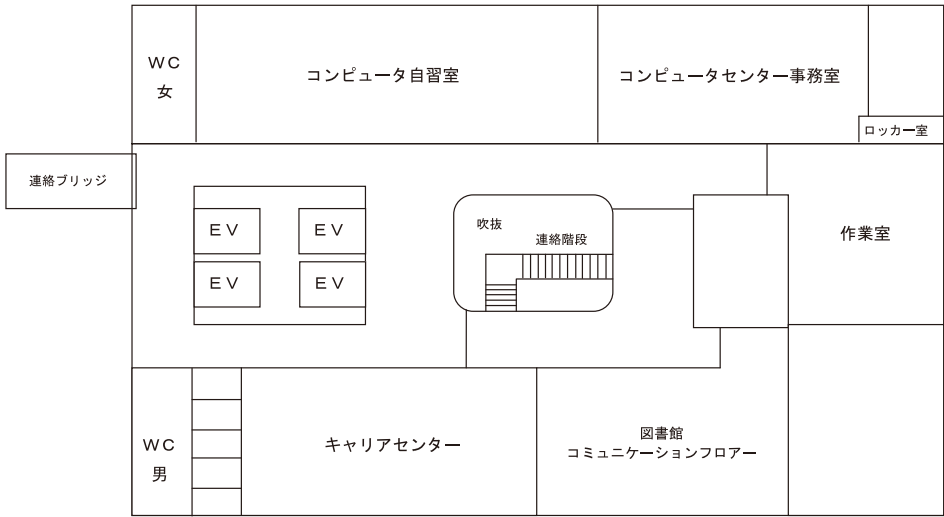

## 農大アカデミアセンター フロア案内

9階	理事長室 内部監査室 学長室 大学改革推進室						
8階	戦略室 財務部(財務補助金課/経理課/募金課)		総務部(総務課/人事課) 施設部(施設課/環境管理課)				
7階	図書館						
6階					キャリアセンター コンピュータセンター コンピュータ自習室		1号館 連絡ブリッジ
5階							
4階							
3階							
2階	教務課 学事課	教職学情課 大学院課	学生課 国際協力センター	1号館 連絡デッキ			
1階	入試センター 守衛室	エクステンションセンター メール室(郵便物・宅物・学内便等)	総合案内	展示スペース			
地下1階	横井講堂(281 座席 + 車イススペース2人分)						

1 F

2 F

6 F

世田谷キャンパス 常磐松会館本館・常磐松学生会館案内図

本館 1階

※2階からは農友会各部室

学生会館

2階～5階は同好会室