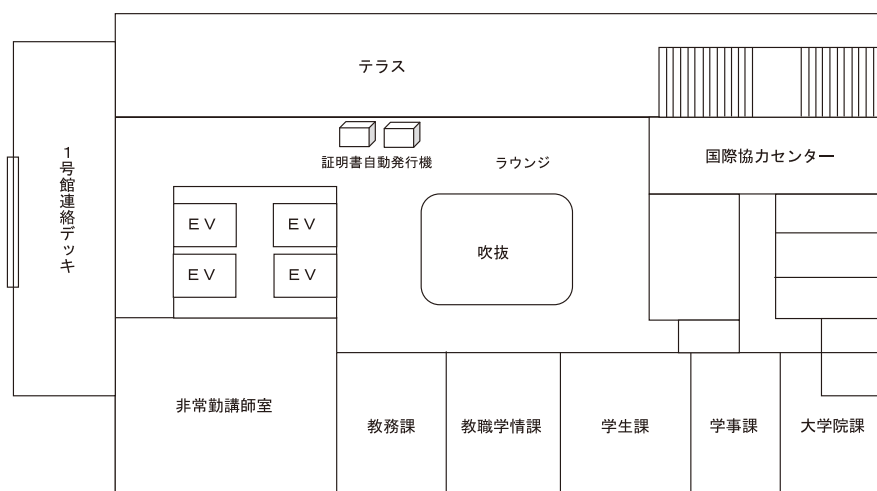

世田谷キャンパス農大アカデミアセンター案内図

農大アカデミアセンター フロア案内

9階	理事長室 内部監査室 学長室 大学改革推進室							
8階	戦略室 財務部(財務補助金課/経理課/募金課)		総務部(総務課/人事課) 施設部(施設課/環境管理課)					
7階	図書館							
6階					キャリアセンター コンピュータセンター コンピュータ自習室		1号館 連絡ブリッジ	
5階								
4階								
3階								1号館 連絡ブリッジ
2階	教務課 学事課	教職学情課 大学院課	学生課 国際協力センター	1号館 連絡デッキ				
1階	入試センター 守衛室	エクステンションセンター メール室(郵便物・宅物・学内便等)	総合案内	展示スペース				
地下1階	横井講堂(281 座席 + 車イススペース2人分)							

1 F

2 F