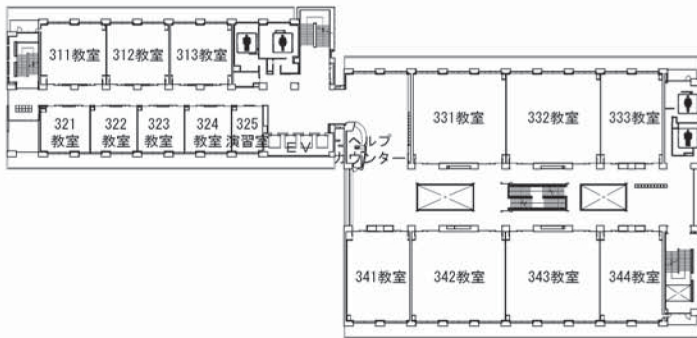

世田谷キャンパス 1号館（新） 教室配置図

1階

2階

3階

4階

5階

6階