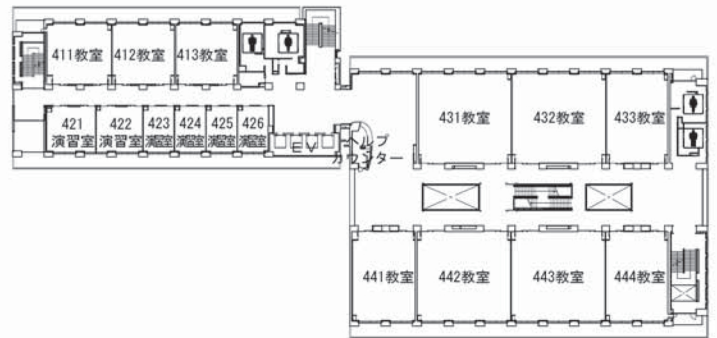

世田谷キャンパス 1号館（新） 教室配置図

1階

2階

3階

4階

5階

6階