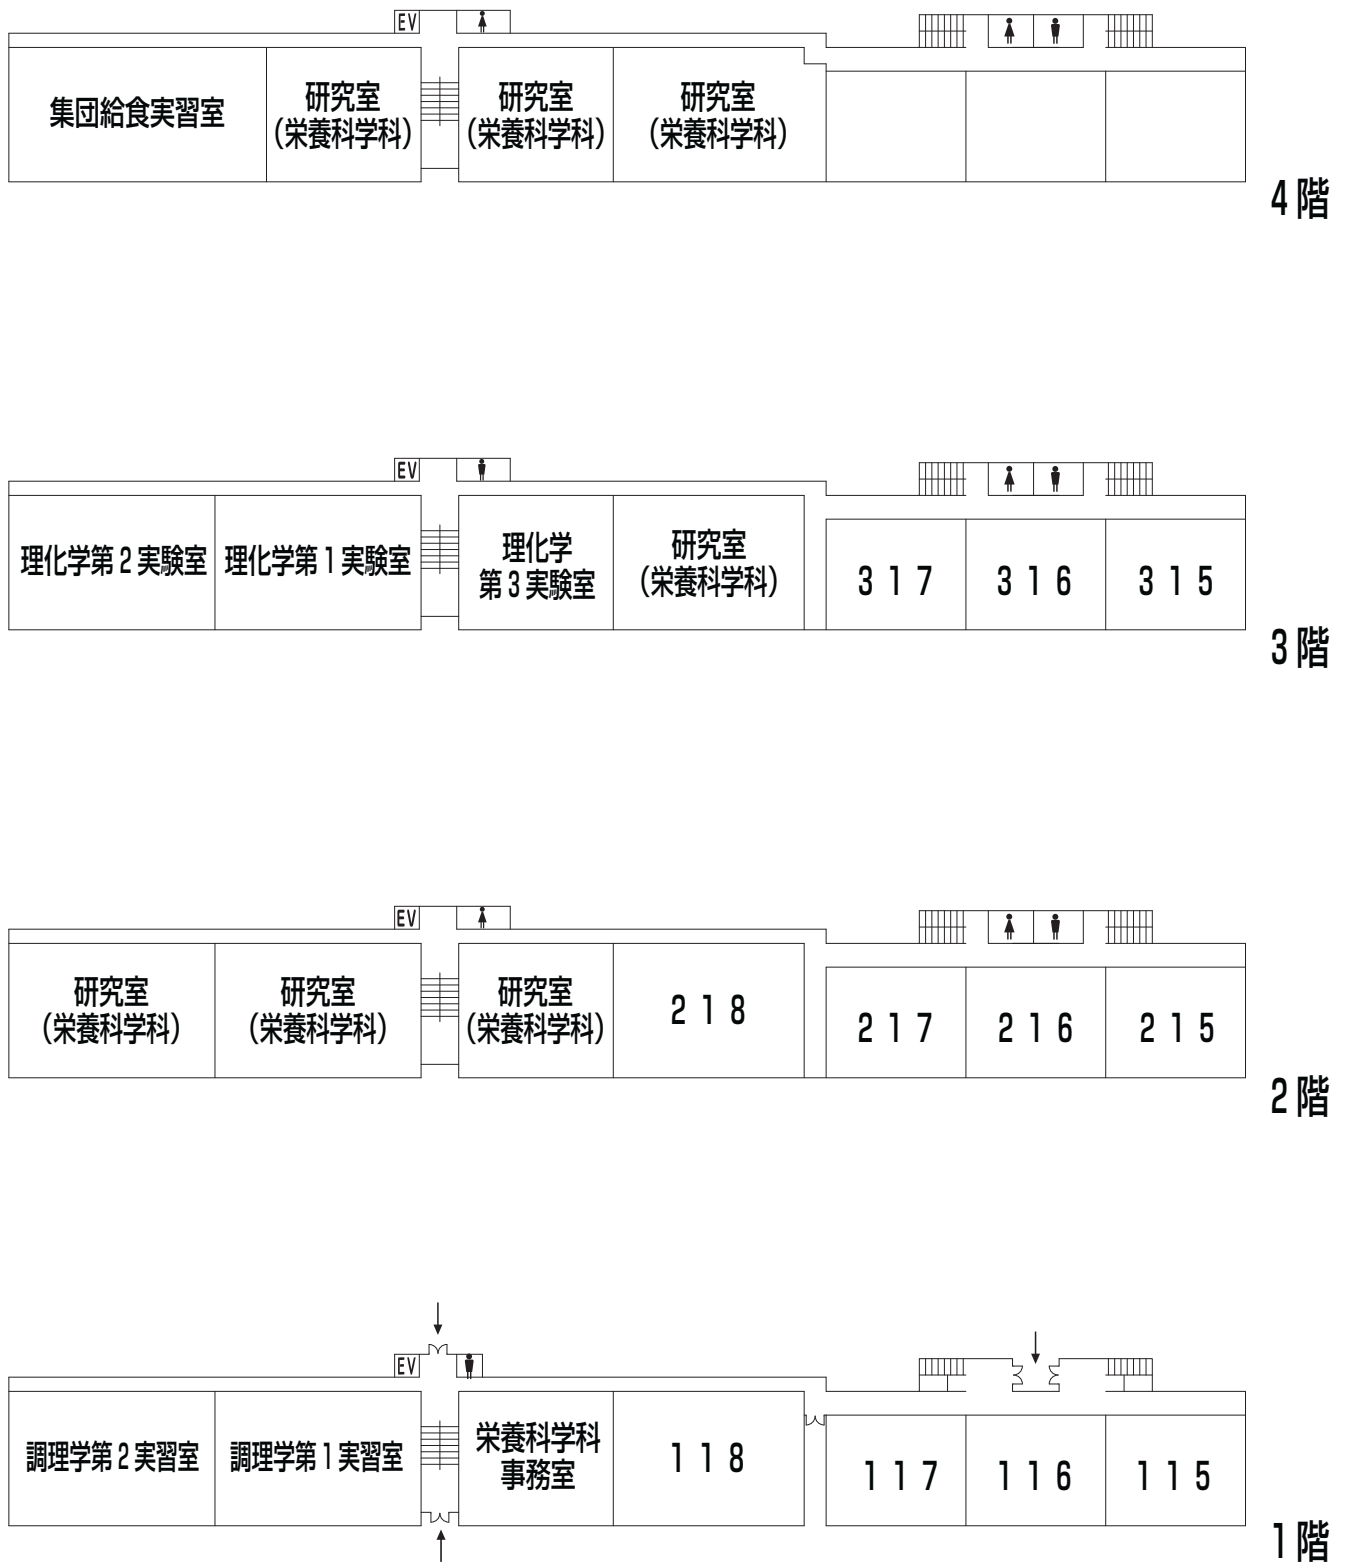

世田谷キャンパス13号館(教室)案内図