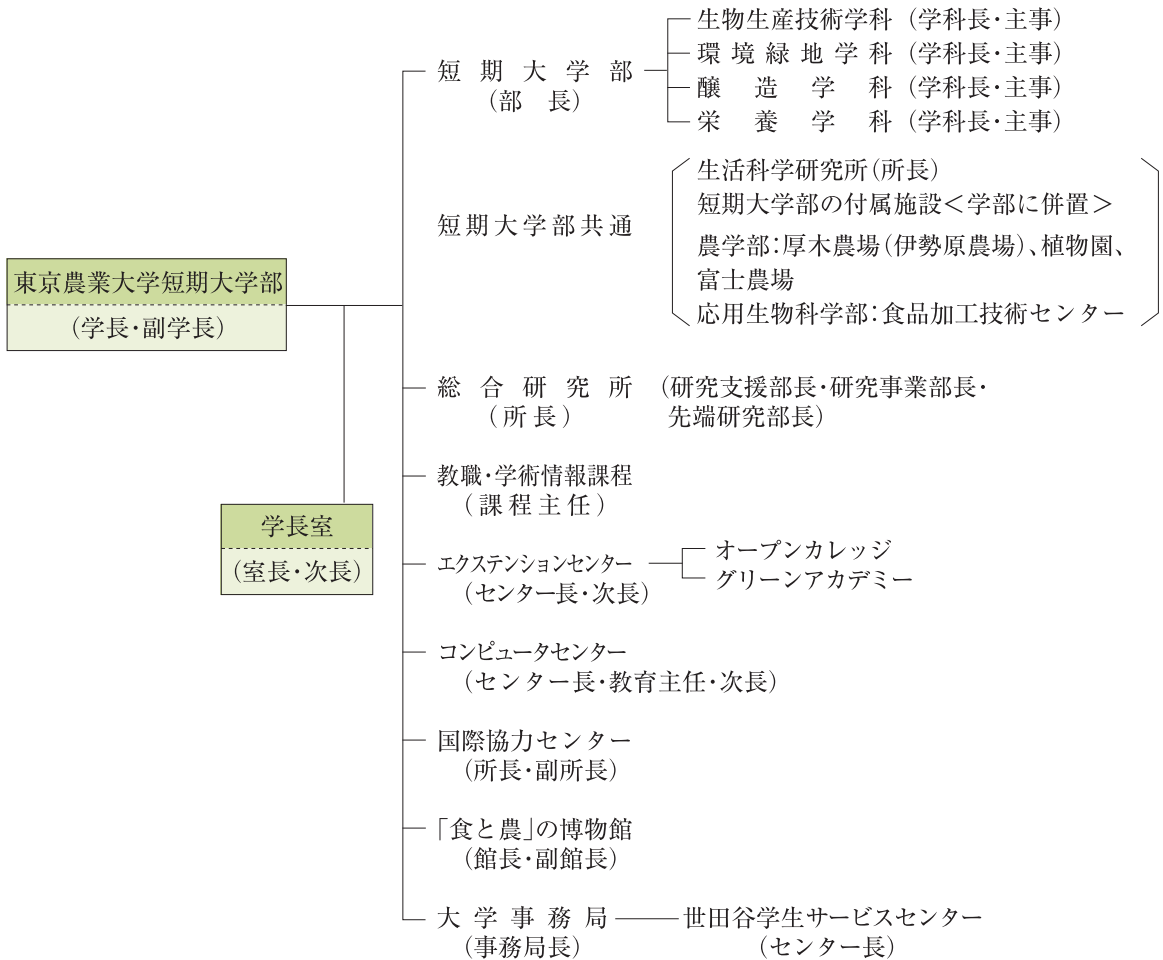

## 東京農業大学短期大学部組織図

注. 学長室、総合研究所、教職・学術情報課程、エクステンションセンター、コンピュータセンター、国際協力センター、「食と農」の博物館及び大学事務局は、東京農業大学及び東京農業大学短期大学部の併置とする。