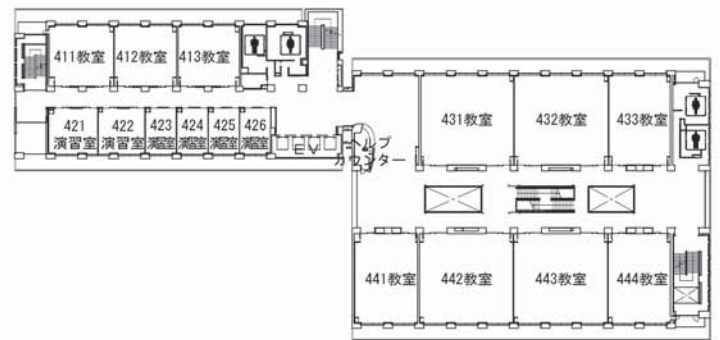

世田谷キャンパス

1号館（新）

教室配置図

1階

2階

3階

4階

5階