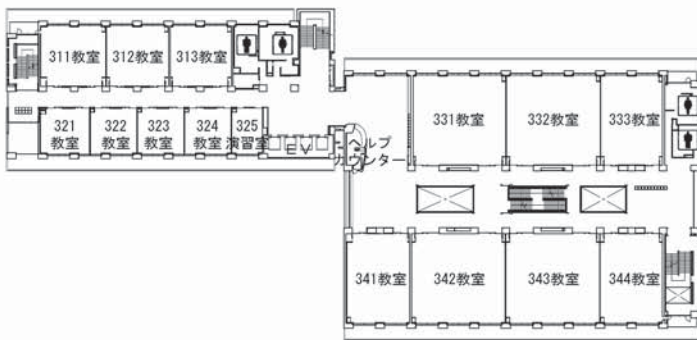

名	称	表 示
13号館	理化学第二実験室	13 理化二E
	理化学第三実験室	13 理化三E
	給食経営管理実習室	13 給食P
	栄養教育実習室	13 栄養P
	臨床栄養学実習室	13 臨床P
15号館	物理学・生物学実験室	15 物理学E
	地学・化学実験室	15 地学E
17号館	百周年記念講堂	百周年
18号館	1F 製図・演習室	1811
	2F 演習室	1821
	演習室	1822
	演習室	1823
	3F 生物系実験室	1831
	コンピュータ演習室5	1832
	4F 化学系実験室	1841
	化学系実験室	1842
	5F 化学系実験室	1851
	化学系実験室	1852
	8F 生物系実験室	1881
生物系実験室	1882	
生物系実験室	1883	
生物系実験室	1884	
その他	ロボット農業リサーチセンター	RARC
	森林総合科学科演習室	森林演習室

世田谷キャンパス

1号館（新）

教室配置図

1階

2階

3階

4階

5階