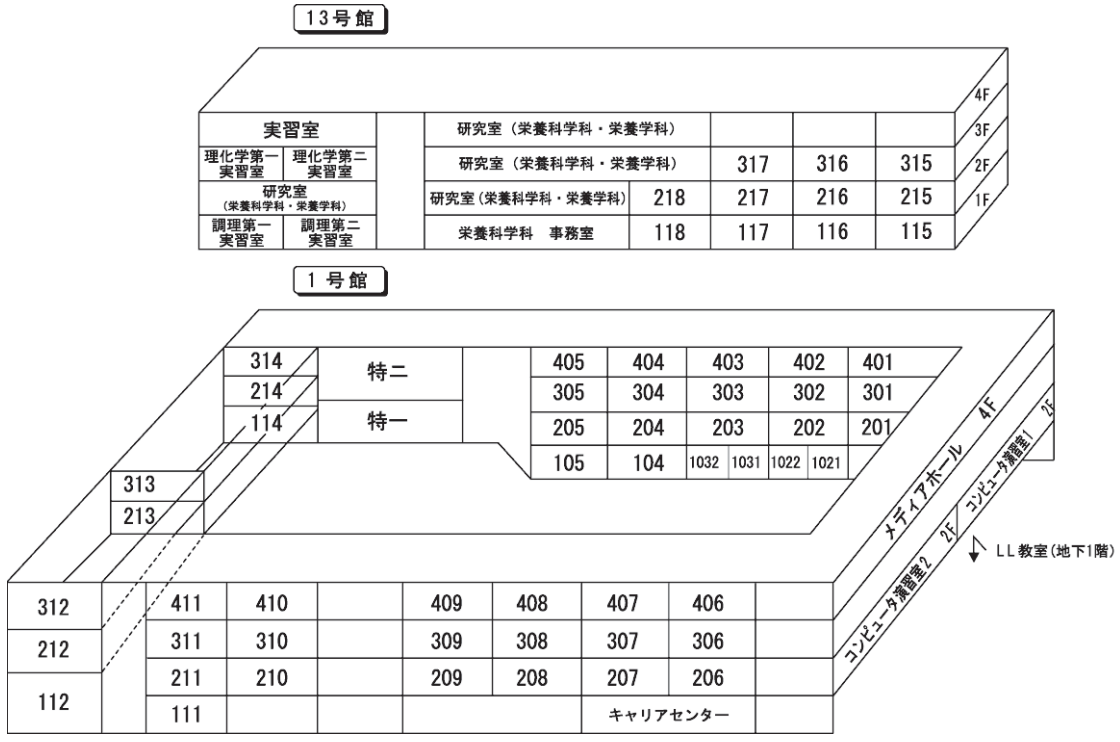

世田谷キャンパス

学部・学科・学年別時間割

応用生物科学部・地域環境科学部・国際食料情報学部

応用生物科学部 / 地域環境科学部 / 国際食料情報学部

実験・実習・演習室 略号一覧

名	称	表 示
2号館	開発学科演習室	学科演習室
	開発学科共有演習室	共通演習室
7号館	工学大学院演習室	7院工学P
	工学各演習実験室	7工学各EP
	工学各実験室	7工学各E
	工学各演習室	7工学各P
	工作室	7工作室
	共通実験室	7共通E
	共通製図室	7共通D
	森林総合科学科実験実習室	7森林EP
	10号館	第一実験室
第二実験室		10 第二E
11号館	第一製図室	11 第一D
	第二製図室	11 第二D
	造園工学演習室	11 造園工P
	造園各演習室	11 造園各P
	造形演習室	11 造形P
	GIS 演習室	11GISP
	開発学科共通実験室	11 共通 E
	教職模擬教室	11 教職模擬
12号館	食品加工技術センター	12 食品加工
13号館	調理第一実習室	13 調理一P
	調理第二実習室	13 調理二P
	理化学第一実験室	13 理化一E

名	称	表 示
13号館	理化学第二実験室	13 理化二E
	理化学第三実験室	13 理化三E
	給食経営管理実習室	13 給食P
	栄養教育実習室	13 栄養P
	臨床栄養学実習室	13 臨床P
15号館	物理学・生物学実験室	15 物理学E
	地学・化学実験室	15 地学E
17号館	百周年記念講堂	百周年
18号館	1F 製図・演習室	1811
	2F 演習室	1821
	演習室	1822
	演習室	1823
	3F 生物系実験室	1831
	コンピュータ演習室5	1832
	4F 化学系実験室	1841
	化学系実験室	1842
	5F 化学系実験室	1851
	化学系実験室	1852
	8F 生物系実験室	1881
生物系実験室	1882	
生物系実験室	1883	
生物系実験室	1884	
その他	ロボット農業リサーチセンター	RARC
	森林総合科学科演習室	森林演習室

世田谷キャンパス

1号館（新）

教室配置図

1階

2階

3階

4階

5階