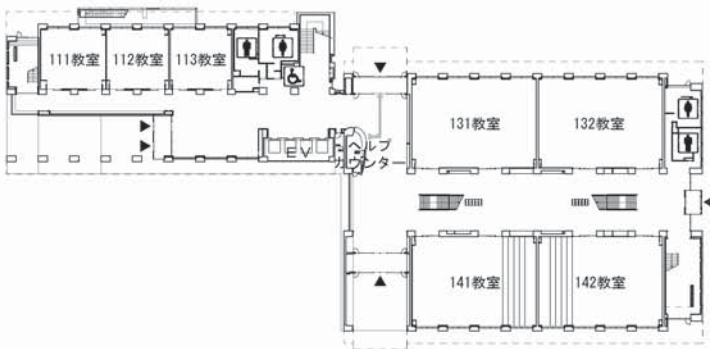

世田谷キャンパス

学部・学科・学年別時間割

応用生物科学部・地域環境科学部・国際食料情報学部

応用生物科学部 / 地域環境科学部 / 国際食料情報学部

実験・実習・演習室 略号一覧

名	称	表 示
2号館	開発学科演習室	学科演習室
	開発学科共有演習室	共通演習室
7号館	工学大学院演習室	7院工学P
	工学各演習実験室	7工学各EP
	工学各実験室	7工学各E
	工学各演習室	7工学各P
	工作室	7工作室
	共通実験室	7共通E
	共通製図室	7共通D
	森林総合科学科実験実習室	7森林EP
	10号館	第一実験室
第二実験室		10 第二E
11号館	第一製図室	11 第一D
	第二製図室	11 第二D
	造園工学演習室	11 造園工P
	造園各演習室	11 造園各P
	造形演習室	11 造形P
	GIS 演習室	11GISP
	開発学科共通実験室	11 共通 E
	教職模擬教室	11 教職模擬
12号館	食品加工技術センター	12 食品加工
13号館	調理第一実習室	13 調理一P
	調理第二実習室	13 調理二P
	理化学第一実験室	13 理化一E

世田谷キャンパス

1号館（新）

教室配置図

1階

2階

3階

4階

5階