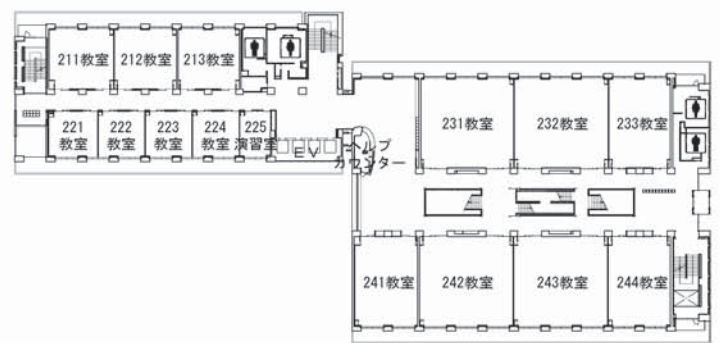

名	称	表 示
13号館	理化学第二実験室	13 理化二E
	理化学第三実験室	13 理化三E
	給食経営管理実習室	13 給食P
	栄養教育実習室	13 栄養P
	臨床栄養学実習室	13 臨床P
15号館	物理学・生物学実験室	15 物理学E
	地学・化学実験室	15 地学E
17号館	百周年記念講堂	百周年
18号館	1F 製図・演習室	1811
	2F 演習室	1821
	演習室	1822
	演習室	1823
	3F 生物系実験室	1831
	コンピュータ演習室5	1832
	4F 化学系実験室	1841
	化学系実験室	1842
	5F 化学系実験室	1851
	化学系実験室	1852
	8F 生物系実験室	1881
生物系実験室	1882	
生物系実験室	1883	
生物系実験室	1884	
その他	ロボット農業リサーチセンター	RARC
	森林総合科学科演習室	森林演習室

世田谷キャンパス

1号館（新）

教室配置図

1階

2階

3階

4階

5階

6階