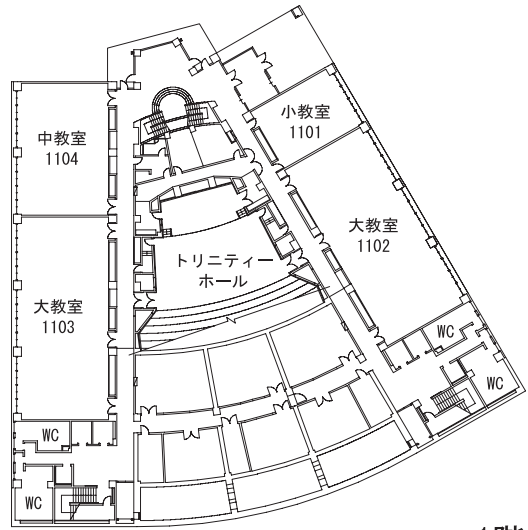

厚木キャンパス(農学部)

学科・学年別時間割

農学部

講義棟

3階

2階

M2階

1階

第2講義棟

3階

2階

研究棟

実験・実習・演習室 略号一覧

名称(部屋番号)		略号表示	
1F	C棟	生物系実験室(C102)	C1生物系
	C棟	動物系バイテク実験室(C111)	C1バイテク
2F	A棟	形態系実験室(A207)	A2形態系
	B棟	園芸科学実験室1(B201)	B201
	C棟	化学系実験室(C201・C207・C212)	C2化学系
3F	C棟	畜産学科共通セミナー室(C314)	C3セミナー室
4F	A棟	培養系実験室(A415)	A4培養系
	B棟	園芸科学実験室2(B401)	B401
6F	A棟	分析系実験室(A606)	A6分析系
	B棟	園芸科学実験室3(B601)	B601