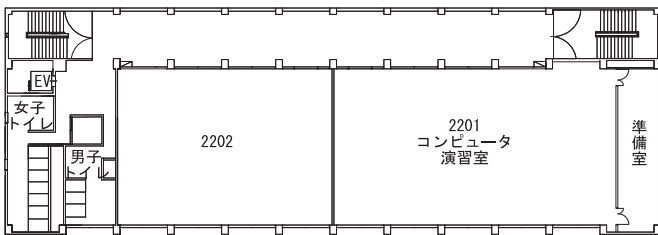

厚木キャンパス(農学部)

学科・学年別時間割

農学部

講義棟

3階

2階

M2階

1階

第2講義棟

3階

2階

研究棟

実験・実習・演習室 略号一覧

名称(部屋番号)		略号表示	
1F	C棟	生物系実験室(C102)	C1生物系
	C棟	動物系バイテク実験室(C111)	C1バイテク
2F	A棟	形態系実験室(A207)	A2形態系
	B棟	園芸科学実験室1(B201)	B201
	C棟	化学系実験室(C201・C207・C212)	C2化学系
3F	C棟	畜産学科共通セミナー室(C314)	C3セミナー室
4F	A棟	培養系実験室(A415)	A4培養系
	B棟	園芸科学実験室2(B401)	B401
6F	A棟	分析系実験室(A606)	A6分析系
	B棟	園芸科学実験室3(B601)	B601