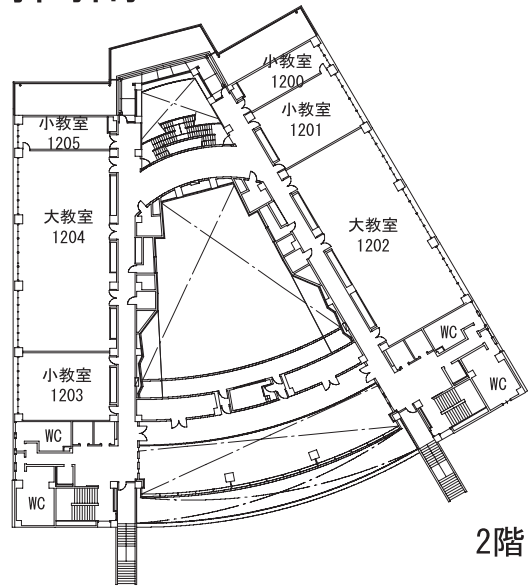

厚木キャンパス(農学部)

学科・学年別時間割

農学部

講義棟

3階

2階

M2階

1階

第2講義棟

3階

2階

研究棟

実験・実習・演習室 略号一覧

名称(部屋番号)		略号表示	
1F	C棟	生物系実験室(C102)	C1生物系
	C棟	動物系バイテク実験室(C111)	C1バイテク
2F	A棟	形態系実験室(A207)	A2形態系
	B棟	園芸科学実験室1(B201)	B201
	C棟	化学系実験室(C201・C207・C212)	C2化学系
3F	C棟	畜産学科共通セミナー室(C314)	C3セミナー室
4F	A棟	培養系実験室(A415)	A4培養系
	B棟	園芸科学実験室2(B401)	B401
6F	A棟	分析系実験室(A606)	A6分析系
	B棟	園芸科学実験室3(B601)	B601