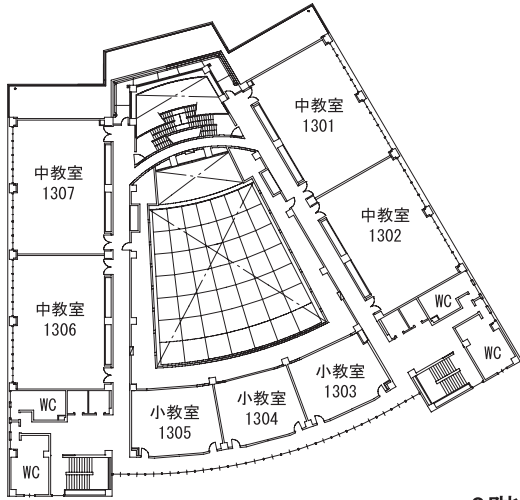

厚木キャンパス(農学部)

学科・学年別時間割

農学部

講義棟

3階

2階

M2階

1階

第2講義棟

3階

2階

研究棟

実験・実習・演習室 略号一覧

名称(部屋番号)		略号表示	
1F	C棟	生物系実験室(C102)	C1生物系
	C棟	動物系バイテク実験室(C111)	C1バイテク
2F	A棟	形態系実験室(A207)	A2形態系
	B棟	園芸科学実験室1(B201)	B201
	C棟	化学系実験室(C201・C207・C212)	C2化学系
3F	C棟	畜産学科共通セミナー室(C314)	C3セミナー室
4F	A棟	培養系実験室(A415)	A4培養系
	B棟	園芸科学実験室2(B401)	B401
6F	A棟	分析系実験室(A606)	A6分析系
	B棟	園芸科学実験室3(B601)	B601