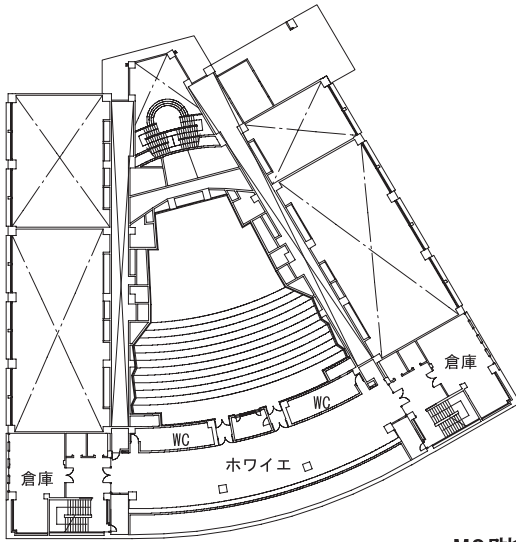

厚木キャンパス(農学部)

学科・学年別時間割

農学部

講義棟

3階

2階

M2階

1階

第2講義棟

3階

2階

研究棟

実験・実習・演習室 略号一覧

名称(部屋番号)		略号表示	
1F	C棟	生物系実験室(C102)	C1生物系
	C棟	動物系バイテク実験室(C111)	C1バイテク
2F	A棟	形態系実験室(A207)	A2形態系
	B棟	園芸科学実験室1(B201)	B201
	C棟	化学系実験室(C201・C207・C212)	C2化学系
3F	C棟	畜産学科共通セミナー室(C314)	C3セミナー室
4F	A棟	培養系実験室(A415)	A4培養系
	B棟	園芸科学実験室2(B401)	B401
6F	A棟	分析系実験室(A606)	A6分析系
	B棟	園芸科学実験室3(B601)	B601