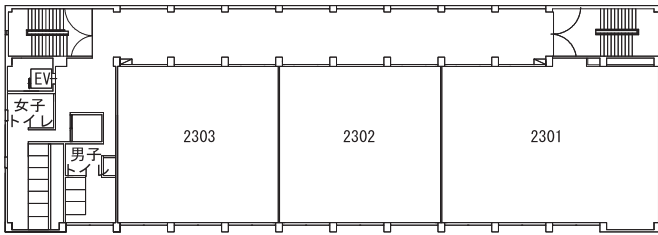

厚木キャンパス(農学部)

学科・学年別時間割

農学部

講義棟

3階

2階

M2階

1階

第2講義棟

3階

2階

研究棟

実験・実習・演習室 略号一覧

名称(部屋番号)		略号表示	
1F	C棟	生物系実験室(C102)	C1生物系
	C棟	動物系バイテク実験室(C111)	C1バイテク
2F	A棟	形態系実験室(A207)	A2形態系
	B棟	園芸科学実験室1(B201)	B201
	C棟	化学系実験室(C201・C207・C212)	C2化学系
3F	C棟	畜産学科共通セミナー室(C314)	C3セミナー室
4F	A棟	培養系実験室(A415)	A4培養系
	B棟	園芸科学実験室2(B401)	B401
6F	A棟	分析系実験室(A606)	A6分析系
	B棟	園芸科学実験室3(B601)	B601