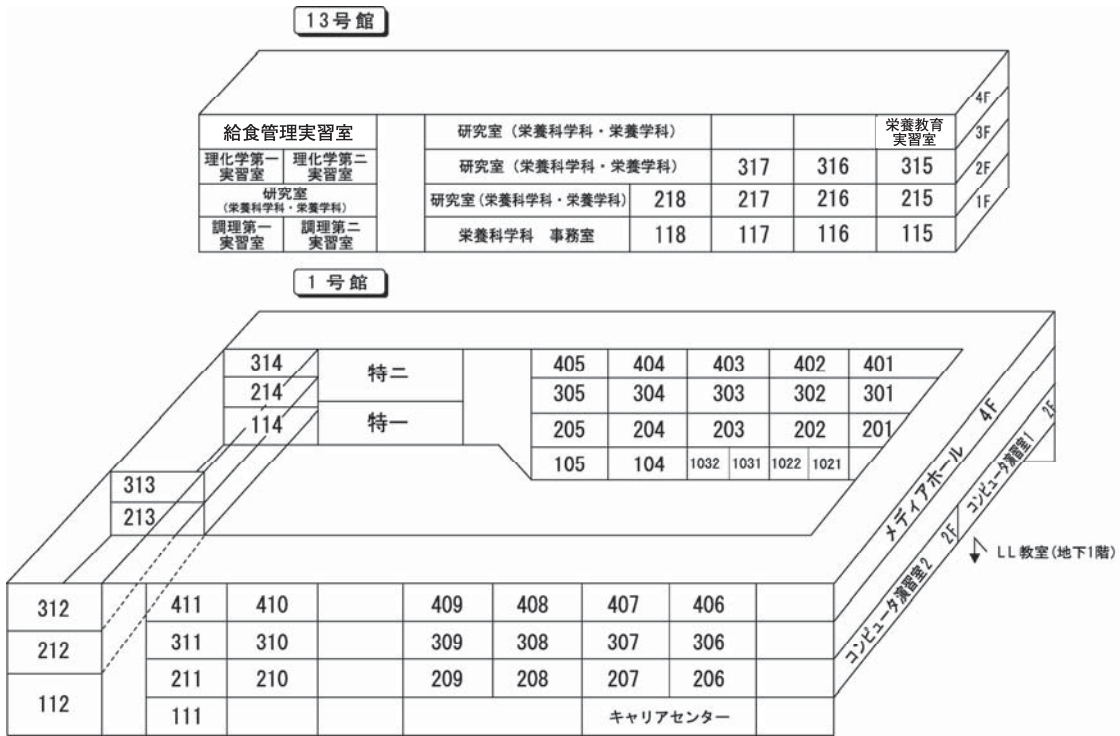

# 世田谷キャンパス 学科・学年別時間割 短期大学部

## 実験・実習・演習室 略号一覧

	名 称	表 示
2号館	開発学科演習室	学科演習室
	開発学科共有演習室	共通演習室
7号館	工学大学院演習室	7院工学P
	工学各演習実験室	7工学各EP
	工学各実験室	7工学各E
	工学各演習室	7工学各P
	工作室	7工作室
	共通実験室	7共通E
	共通製図室	7共通D
	森林総合科学科実験実習室	7森林EP
10号館	第一実験室	10 第一E
	第二実験室	10 第二E
11号館	第一製図室	11 第一D
	第二製図室	11 第二D
	造園工学演習室	11 造園工P
	造園各演習室	11 造園各P
	造形演習室	11 造形P
	GIS 演習室	11GISP
	開発学科共通実験室	11 共通 E
	教職模擬教室	11 教職模擬
	植物系実験室	11 植物E
12号館	食品加工技術センター	12 食品加工
13号館	調理第一実習室	13 調理一P
	調理第二実習室	13 調理二P
	理化学第一実験室	13 理化一E