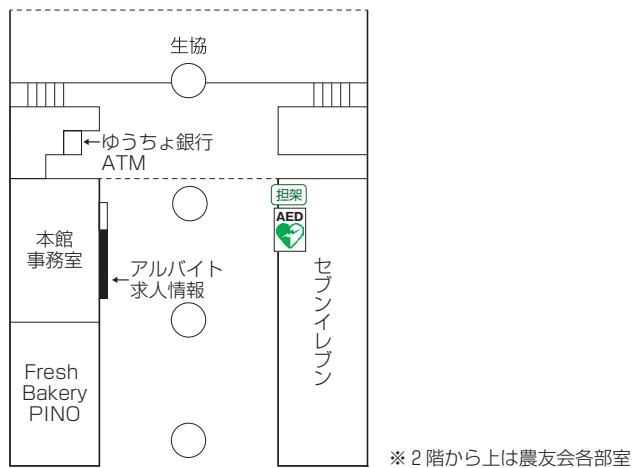

農大アカデミアセンター

農大アカデミアセンター フロア案内

9階	理事長室 学長室 企画広報室		
8階	内部監査室 総務・人事部（総務課／人事課） 財務・施設部（財務企画課／財務会計課／施設課／システム管理課） 経営企画部 初等中等教育部事務部		
7階	図書館		
6階		コンピュータ自習室 情報教育センター キャリアセンター 1号館連絡ブリッジ	
5階		1号館連絡ブリッジ	
4階			1号館連絡ブリッジ
3階			
2階	教務課 学務課 学生課 スポーツ振興室 大学総務課 グローバル連携センター事務部 1号館連絡デッキ		
1階	入学センター 大学総務課 展示スペース メール室（郵便物・宅物・学内便等）		
地下1階	横井講堂（281座席 + 車イススペース2人分）		

1階

2階

6 階

常磐松会館

1 階

常磐松学生会館

1 階

1号館

18号館

5階

9階

4階

8階

3階

7階

2階

6階

1階

資料編

世田谷キャンパス案内図

農大サイエンスポート

※入退館には、学生証が必要です。必ず学生証を携帯ください。

4階

3階