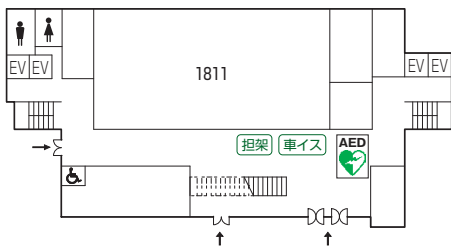

農大アカデミアセンター

農大アカデミアセンター フロア案内

9階	理事長室 学長室 企画広報室		
8階	内部監査室 総務・人事部（総務課／人事課） 財務・施設部（財務企画課／財務会計課／施設課／システム管理課） 経営企画部 初等中等教育部事務部		
7階	図書館		
6階		コンピュータ自習室 情報教育センター キャリアセンター 1号館連絡ブリッジ	
5階		1号館連絡ブリッジ	
4階			1号館連絡ブリッジ
3階			
2階	教務課 学務課 学生課 スポーツ振興室 大学総務課 グローバル連携センター事務部 1号館連絡デッキ		
1階	入学センター 大学総務課 展示スペース メール室（郵便物・宅物・学内便等）		
地下1階	横井講堂（281座席 + 車イススペース2人分）		

1階

2階

6 階

常磐松会館

1 階

常磐松学生会館

1 階

1号館

18号館

5階

9階

4階

8階

3階

7階

2階

6階

1階

資料編

世田谷キャンパス案内図

農大サイエンスポート

※入退館には、学生証が必要です。必ず学生証を携帯ください。

4階

3階