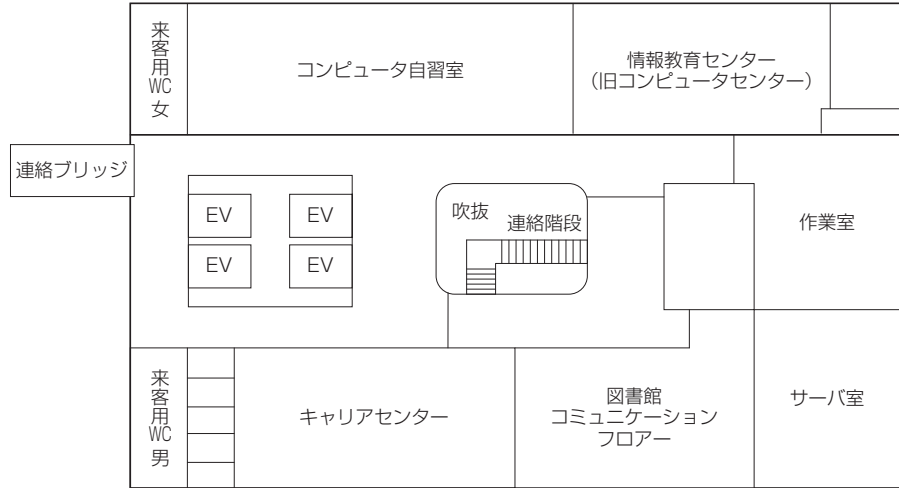

農大アカデミアセンター

農大アカデミアセンター フロア案内

9階	理事長室 学長室 企画広報室		
8階	内部監査室 総務・人事部（総務課／人事課） 財務・施設部（財務企画課／財務会計課／施設課／システム管理課） 経営企画部 初等中等教育部事務部		
7階	図書館		
6階		コンピュータ自習室 情報教育センター キャリアセンター 1号館連絡ブリッジ	
5階		1号館連絡ブリッジ	
4階			1号館連絡ブリッジ
3階			
2階	教務課 学務課 学生課 スポーツ振興室 大学総務課 グローバル連携センター事務部 1号館連絡デッキ		
1階	入学センター 大学総務課 展示スペース メール室（郵便物・宅物・学内便等）		
地下1階	横井講堂（281座席 + 車イススペース2人分）		

1階

2階

6 階

常磐松会館

1 階

常磐松学生会館

1 階

1号館

18号館

5階

9階

4階

8階

3階

7階

2階