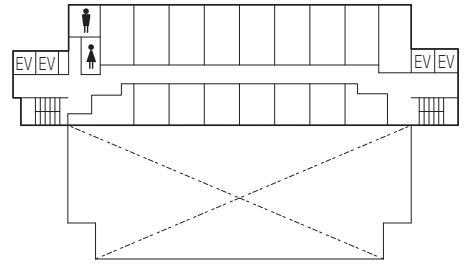

農大アカデミアセンター

農大アカデミアセンター フロア案内

9階	理事長室 学長室 企画広報室		
8階	内部監査室 総務・人事部（総務課／人事課） 財務・施設部（財務企画課／財務会計課／施設課／システム管理課） 経営企画部 初等中等教育部事務部		
7階	図書館		
6階		コンピュータ自習室 情報教育センター キャリアセンター 1号館連絡ブリッジ	
5階		1号館連絡ブリッジ	
4階			1号館連絡ブリッジ
3階			
2階	教務課 学務課 学生課 スポーツ振興室 大学総務課 グローバル連携センター事務部 1号館連絡デッキ		
1階	入学センター 大学総務課 展示スペース メール室（郵便物・宅物・学内便等）		
地下1階	横井講堂（281座席 + 車イススペース2人分）		

1階

2階

6 階

常磐松会館

1 階

常磐松学生会館

1 階

1号館

18号館

5階

9階

4階

8階

3階

7階

2階

6階

1階

資料編

世田谷キャンパス案内図

農大サイエンスポート

※入退館には、学生証が必要です。必ず学生証を携帯ください。

4階

3階