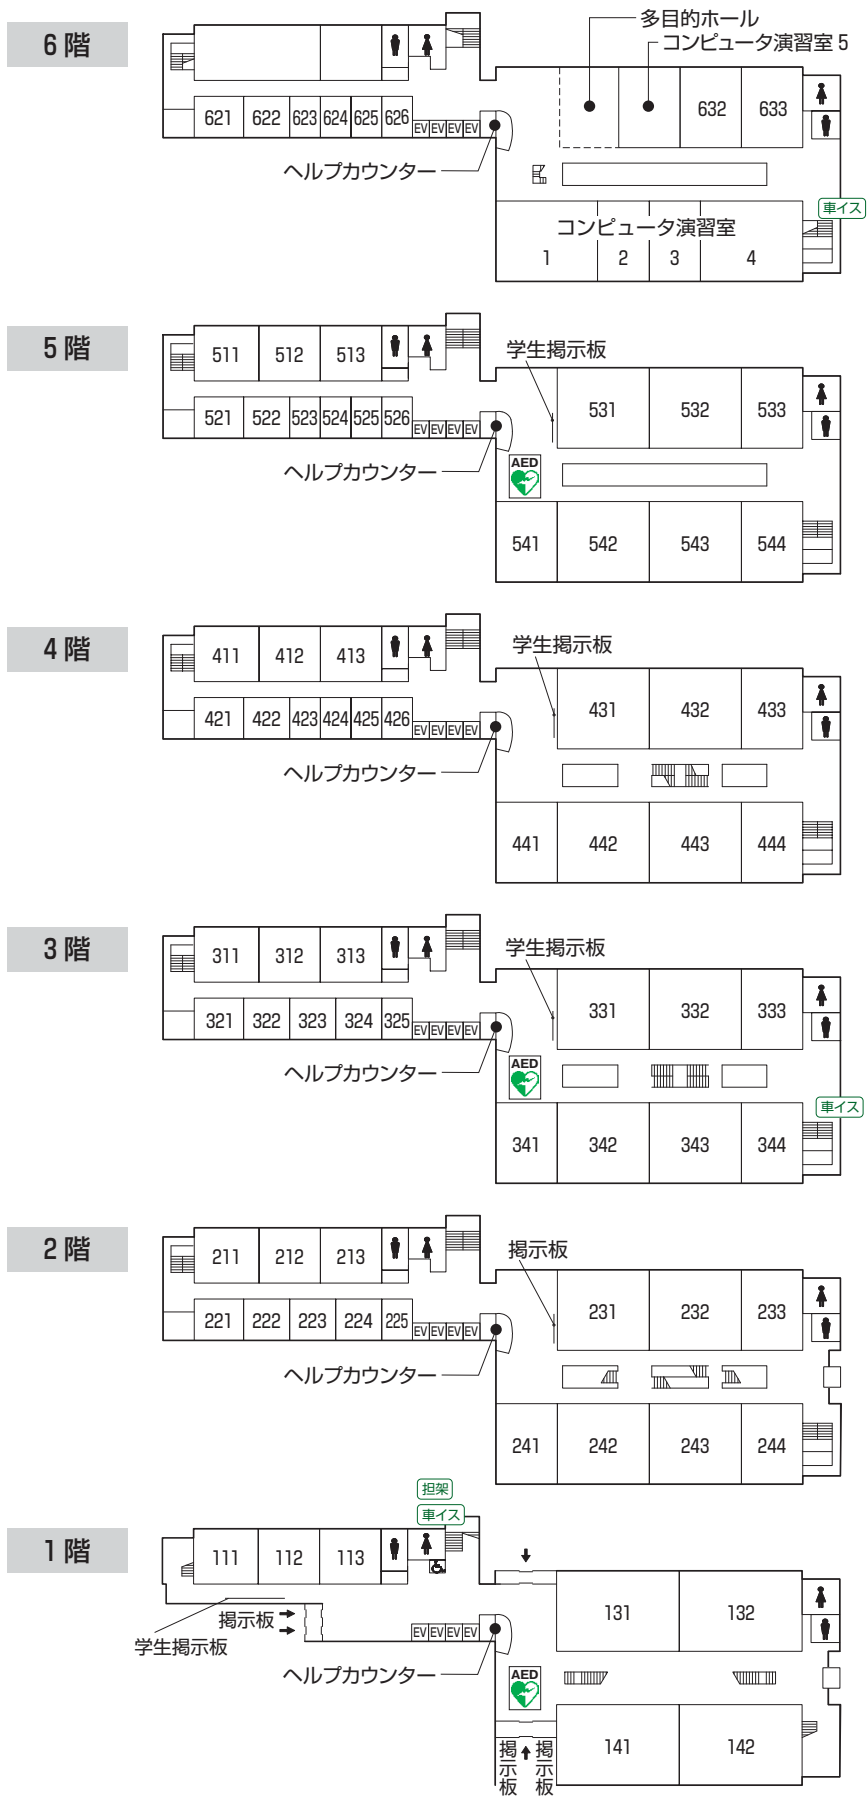

農大アカデミアセンター

農大アカデミアセンター フロア案内

9階	理事長室 学長室 企画広報室		
8階	内部監査室 総務・人事部（総務課／人事課） 財務・施設部（財務企画課／財務会計課／施設課／システム管理課） 経営企画部 初等中等教育部事務部		
7階	図書館		
6階		コンピュータ自習室 情報教育センター キャリアセンター 1号館連絡ブリッジ	
5階		1号館連絡ブリッジ	
4階			1号館連絡ブリッジ
3階			
2階	教務課 学務課 学生課 スポーツ振興室 大学総務課 グローバル連携センター事務部 1号館連絡デッキ		
1階	入学センター 大学総務課 展示スペース メール室（郵便物・宅物・学内便等）		
地下1階	横井講堂（281座席 + 車イススペース2人分）		

1階

2階

6 階

常磐松会館

1 階

常磐松学生会館

1 階

1号館

18号館

5階

9階

4階

8階

3階

7階

2階

6階

1階

資料編

世田谷キャンパス案内図

農大サイエンスポート

※入退館には、学生証が必要です。必ず学生証を携帯ください。

4階

3階