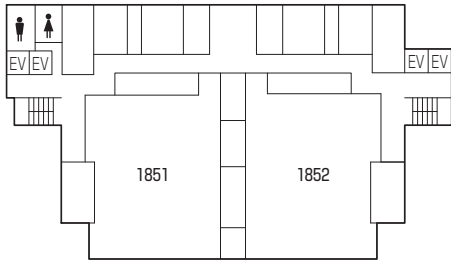

農大アカデミアセンター

農大アカデミアセンター フロア案内

9階	理事長室 学長室 企画広報室		
8階	内部監査室 総務・人事部（総務課／人事課） 財務・施設部（財務企画課／財務会計課／施設課／システム管理課） 経営企画部 初等中等教育部事務部		
7階	図書館		
6階		コンピュータ自習室 情報教育センター キャリアセンター 1号館連絡ブリッジ	
5階		1号館連絡ブリッジ	
4階			1号館連絡ブリッジ
3階			
2階	教務課 学務課 学生課 スポーツ振興室 大学総務課 グローバル連携センター事務部 1号館連絡デッキ		
1階	入学センター 大学総務課 展示スペース メール室（郵便物・宅物・学内便等）		
地下1階	横井講堂（281座席 + 車イススペース2人分）		

1階

2階

6 階

常磐松会館

1 階

常磐松学生会館

1 階

1号館

18号館

5階

9階

4階

8階

3階

7階

2階

6階

1階

資料編

世田谷キャンパス案内図

農大サイエンスポート

※入退館には、学生証が必要です。必ず学生証を携帯ください。

4階

3階