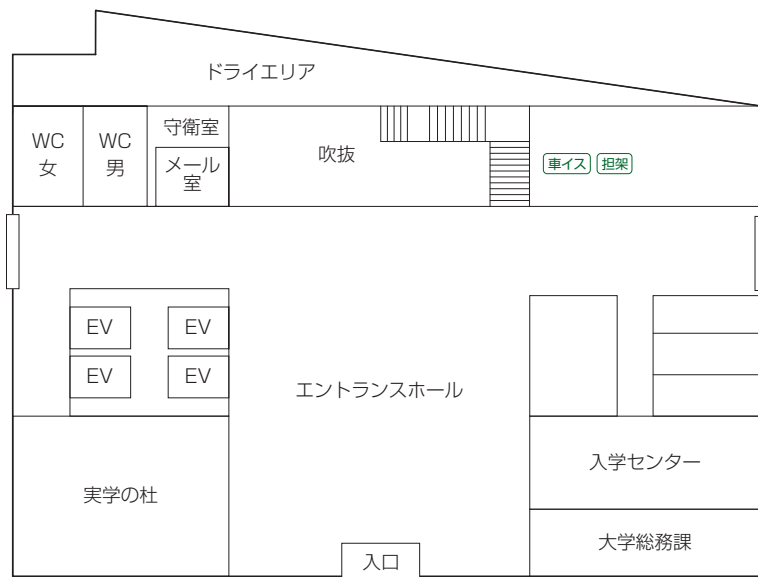

農大アカデミアセンター

農大アカデミアセンター フロア案内

9階	理事長室 学長室 企画広報室		
8階	内部監査室 総務・人事部（総務課／人事課） 財務・施設部（財務企画課／財務会計課／施設課／システム管理課） 経営企画部 初等中等教育部事務部		
7階	図書館		
6階		コンピュータ自習室 情報教育センター キャリアセンター 1号館連絡ブリッジ	
5階		1号館連絡ブリッジ	
4階			1号館連絡ブリッジ
3階			
2階	教務課 学務課 学生課 スポーツ振興室 大学総務課 グローバル連携センター事務部 1号館連絡デッキ		
1階	入学センター 大学総務課 展示スペース メール室（郵便物・宅物・学内便等）		
地下1階	横井講堂（281座席 + 車イススペース2人分）		

1階

2階

6 階

常磐松会館

1 階

常磐松学生会館

1 階

1号館

18号館

5階

9階

4階

8階

3階

7階

2階

6階

1階

資料編

世田谷キャンパス案内図

農大サイエンスポート

※入退館には、学生証が必要です。必ず学生証を携帯ください。

4階

3階