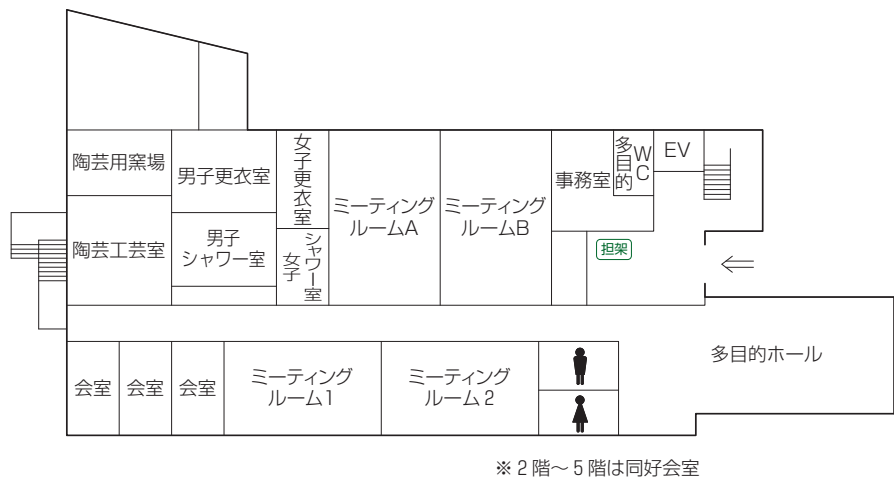

農大アカデミアセンター

農大アカデミアセンター フロア案内

9階	理事長室 学長室 企画広報室		
8階	内部監査室 総務・人事部（総務課／人事課） 財務・施設部（財務企画課／財務会計課／施設課／システム管理課） 経営企画部 初等中等教育部事務部		
7階	図書館		
6階		コンピュータ自習室 情報教育センター キャリアセンター 1号館連絡ブリッジ	
5階		1号館連絡ブリッジ	
4階			1号館連絡ブリッジ
3階			
2階	教務課 学務課 学生課 スポーツ振興室 大学総務課 グローバル連携センター事務部 1号館連絡デッキ		
1階	入学センター 大学総務課 展示スペース メール室（郵便物・宅物・学内便等）		
地下1階	横井講堂（281座席 + 車イススペース2人分）		

1階

2階

6 階

常磐松会館

1 階

常磐松学生会館

1 階

1号館

18号館

5階

9階

4階

8階

3階

7階

2階

6階

1階

資料編

世田谷キャンパス案内図

農大サイエンスポート

※入退館には、学生証が必要です。必ず学生証を携帯ください。

4階

3階