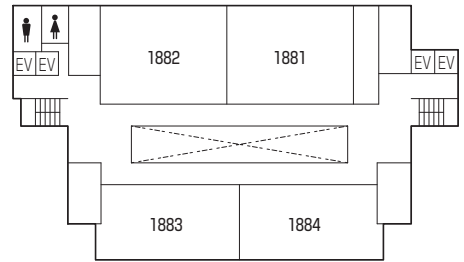

農大アカデミアセンター

農大アカデミアセンター フロア案内

9階	理事長室 学長室 企画広報室		
8階	内部監査室 総務・人事部（総務課／人事課） 財務・施設部（財務企画課／財務会計課／施設課／システム管理課） 経営企画部 初等中等教育部事務部		
7階	図書館		
6階		コンピュータ自習室 情報教育センター キャリアセンター 1号館連絡ブリッジ	
5階		1号館連絡ブリッジ	
4階			1号館連絡ブリッジ
3階			
2階	教務課 学務課 学生課 スポーツ振興室 大学総務課 グローバル連携センター事務部 1号館連絡デッキ		
1階	入学センター 大学総務課 展示スペース メール室（郵便物・宅物・学内便等）		
地下1階	横井講堂（281座席 + 車イススペース2人分）		

1階

2階

6 階

常磐松会館

1 階

常磐松学生会館

1 階

1号館

18号館

5階

9階

4階

8階

3階

7階

2階

6階

1階

資料編

世田谷キャンパス案内図

農大サイエンスポート

※入退館には、学生証が必要です。必ず学生証を携帯ください。

4階

3階