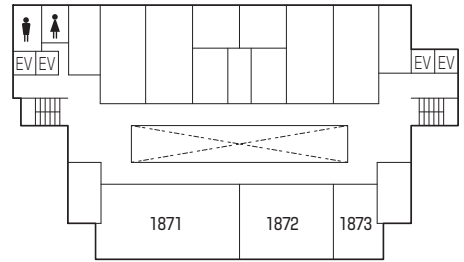

農大アカデミアセンター

農大アカデミアセンター フロア案内

9階	理事長室 学長室 企画広報室		
8階	内部監査室 総務・人事部（総務課／人事課） 財務・施設部（財務企画課／財務会計課／施設課／システム管理課） 経営企画部 初等中等教育部事務部		
7階	図書館		
6階		コンピュータ自習室 情報教育センター キャリアセンター 1号館連絡ブリッジ	
5階		1号館連絡ブリッジ	
4階			1号館連絡ブリッジ
3階			
2階	教務課 学務課 学生課 スポーツ振興室 大学総務課 グローバル連携センター事務部 1号館連絡デッキ		
1階	入学センター 大学総務課 展示スペース メール室（郵便物・宅物・学内便等）		
地下1階	横井講堂（281座席 + 車イススペース2人分）		

1階

2階

6 階

常磐松会館

1 階

常磐松学生会館

1 階

1号館

18号館

5階

9階

4階

8階

3階

7階

2階

6階

1階

資料編

世田谷キャンパス案内図

農大サイエンスポート

※入退館には、学生証が必要です。必ず学生証を携帯ください。

4階

3階