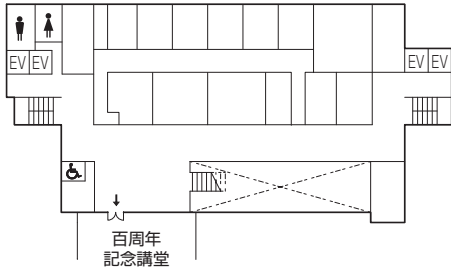

農大アカデミアセンター

農大アカデミアセンター フロア案内

9階	理事長室 学長室 企画広報室		
8階	内部監査室 総務・人事部（総務課／人事課） 財務・施設部（財務企画課／財務会計課／施設課／システム管理課） 経営企画部 初等中等教育部事務部		
7階	図書館		
6階		コンピュータ自習室 情報教育センター キャリアセンター 1号館連絡ブリッジ	
5階		1号館連絡ブリッジ	
4階			1号館連絡ブリッジ
3階			
2階	教務課 学務課 学生課 スポーツ振興室 大学総務課 グローバル連携センター事務部 1号館連絡デッキ		
1階	入学センター 大学総務課 展示スペース メール室（郵便物・宅物・学内便等）		
地下1階	横井講堂（281座席 + 車イススペース2人分）		

1階

2階

6 階

常磐松会館

1 階

常磐松学生会館

1 階

1号館

18号館

5階

9階

4階

8階

3階

7階

2階

6階

1階

資料編

世田谷キャンパス案内図

農大サイエンスポート

※入退館には、学生証が必要です。必ず学生証を携帯ください。

4階

3階