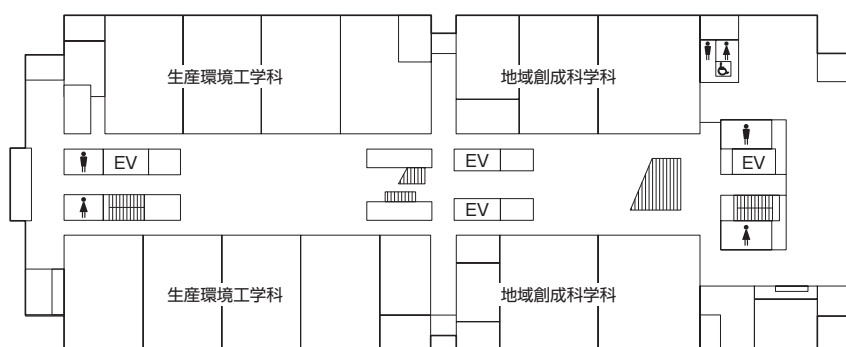

農大アカデミアセンター

農大アカデミアセンター フロア案内

9階	理事長室 学長室 企画広報室		
8階	内部監査室 総務・人事部（総務課／人事課） 財務・施設部（財務企画課／財務会計課／施設課／システム管理課） 経営企画部 初等中等教育部事務部		
7階	図書館		
6階		コンピュータ自習室 情報教育センター キャリアセンター 1号館連絡ブリッジ	
5階		1号館連絡ブリッジ	
4階			1号館連絡ブリッジ
3階			
2階	教務課 学務課 学生課 スポーツ振興室 大学総務課 グローバル連携センター事務部 1号館連絡デッキ		
1階	入学センター 大学総務課 展示スペース メール室（郵便物・宅物・学内便等）		
地下1階	横井講堂（281座席 + 車イススペース2人分）		

18号館

5階

9階

4階

8階

3階

7階

2階

6階

1階

資料編

世田谷キャンパス案内図

農大サイエンスポート

※入退館には、学生証が必要です。必ず学生証を携帯ください。

4階

3階

2階

1階

7階

6階

5階