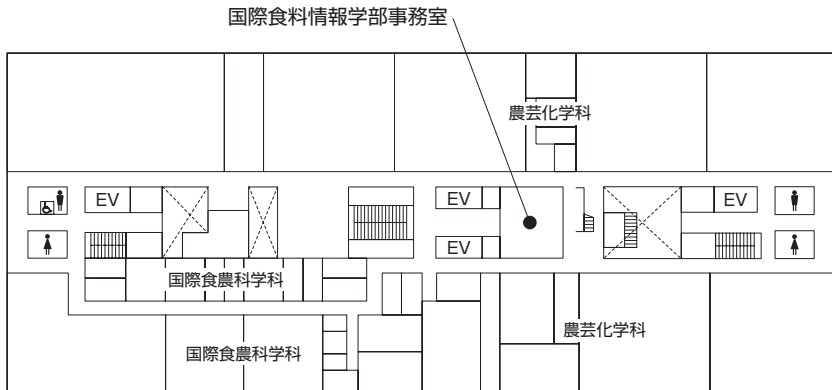

農大アカデミアセンター

農大アカデミアセンター フロア案内

9階	理事長室 学長室 企画広報室		
8階	内部監査室 総務・人事部（総務課／人事課） 財務・施設部（財務企画課／財務会計課／施設課／システム管理課） 経営企画部 初等中等教育部事務部		
7階	図書館		
6階		コンピュータ自習室 情報教育センター キャリアセンター 1号館連絡ブリッジ	
5階		1号館連絡ブリッジ	
4階			1号館連絡ブリッジ
3階			
2階	教務課 学務課 学生課 スポーツ振興室 大学総務課 グローバル連携センター事務部 1号館連絡デッキ		
1階	入学センター 大学総務課 展示スペース メール室（郵便物・宅物・学内便等）		
地下1階	横井講堂（281座席 + 車イススペース2人分）		

6階

1階

資料編

世田谷キャンパス案内図

農大サイエンスポート

※入退館には、学生証が必要です。必ず学生証を携帯ください。

4階

3階

2階

1階

7階

6階

5階