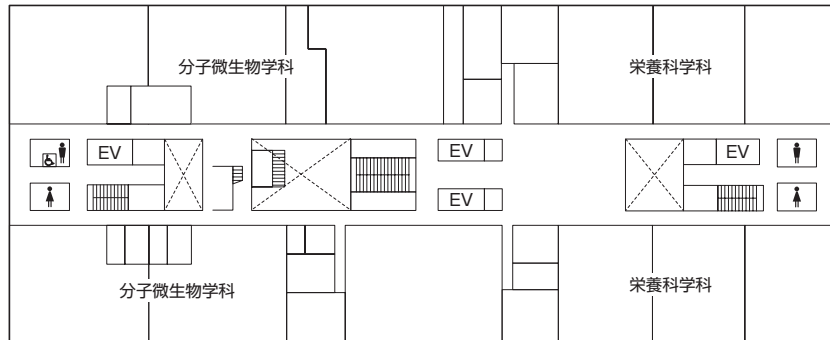

農大アカデミアセンター

農大アカデミアセンター フロア案内

9階	理事長室 学長室 企画広報室		
8階	内部監査室 総務・人事部（総務課／人事課） 財務・施設部（財務企画課／財務会計課／施設課／システム管理課） 経営企画部 初等中等教育部事務部		
7階	図書館		
6階		コンピュータ自習室 情報教育センター キャリアセンター 1号館連絡ブリッジ	
5階		1号館連絡ブリッジ	
4階			1号館連絡ブリッジ
3階			
2階	教務課 学務課 学生課 スポーツ振興室 大学総務課 グローバル連携センター事務部 1号館連絡デッキ		
1階	入学センター 大学総務課 展示スペース メール室（郵便物・宅物・学内便等）		
地下1階	横井講堂（281座席 + 車イススペース2人分）		

18号館

5階

9階

4階

8階

3階

7階

2階

6階

1階

資料編

世田谷キャンパス案内図

農大サイエンスポート

※入退館には、学生証が必要です。必ず学生証を携帯ください。

4階

3階

2階

1階

7階

6階

5階