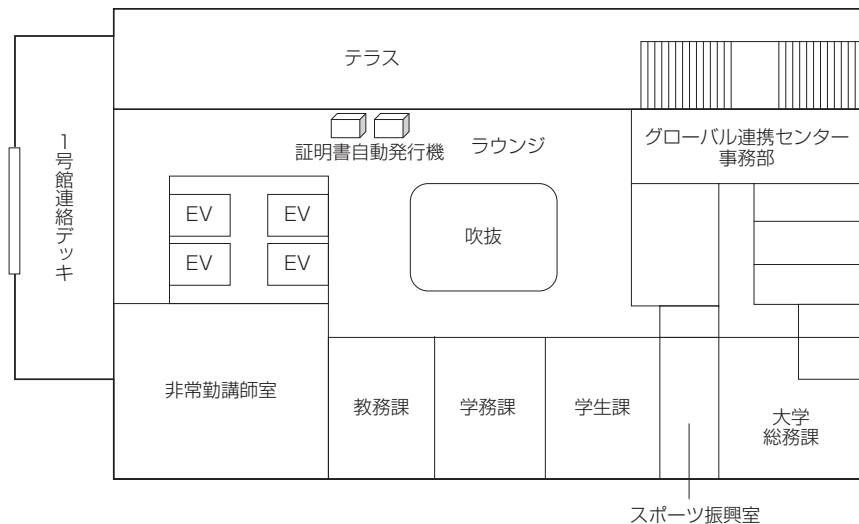

農大アカデミアセンター

農大アカデミアセンター フロア案内

9階	理事長室 学長室 企画広報室		
8階	内部監査室 総務・人事部（総務課／人事課） 財務・施設部（財務企画課／財務会計課／施設課／システム管理課） 経営企画部 初等中等教育部事務部		
7階	図書館		
6階		コンピュータ自習室 情報教育センター キャリアセンター 1号館連絡ブリッジ	
5階		1号館連絡ブリッジ	
4階			1号館連絡ブリッジ
3階			
2階	教務課 学務課 学生課 スポーツ振興室 大学総務課 グローバル連携センター事務部 1号館連絡デッキ		
1階	入学センター 大学総務課 展示スペース メール室（郵便物・宅物・学内便等）		
地下1階	横井講堂（281座席 + 車イススペース2人分）		

1階

2階

6 階

常磐松会館

1 階

常磐松学生会館

1 階

1号館

18号館

5階

9階

4階

8階

3階

7階

2階