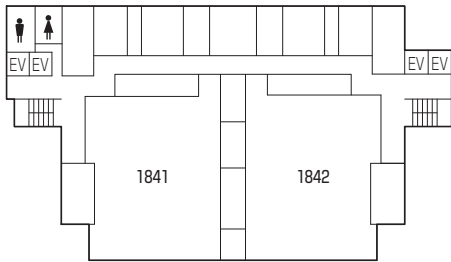

農大アカデミアセンター

農大アカデミアセンター フロア案内

9階	理事長室 学長室 企画広報室		
8階	内部監査室 総務・人事部（総務課／人事課） 財務・施設部（財務企画課／財務会計課／施設課／システム管理課） 経営企画部 初等中等教育部事務部		
7階	図書館		
6階		コンピュータ自習室 情報教育センター キャリアセンター 1号館連絡ブリッジ	
5階		1号館連絡ブリッジ	
4階			1号館連絡ブリッジ
3階			
2階	教務課 学務課 学生課 スポーツ振興室 大学総務課 グローバル連携センター事務部 1号館連絡デッキ		
1階	入学センター 大学総務課 展示スペース メール室（郵便物・宅物・学内便等）		
地下1階	横井講堂（281座席 + 車イススペース2人分）		

1階

2階

6 階

常磐松会館

1 階

常磐松学生会館

1 階

1号館

18号館

5階

9階

4階

8階

3階

7階

2階

6階

1階

資料編

世田谷キャンパス案内図

農大サイエンスポート

※入退館には、学生証が必要です。必ず学生証を携帯ください。

4階

3階