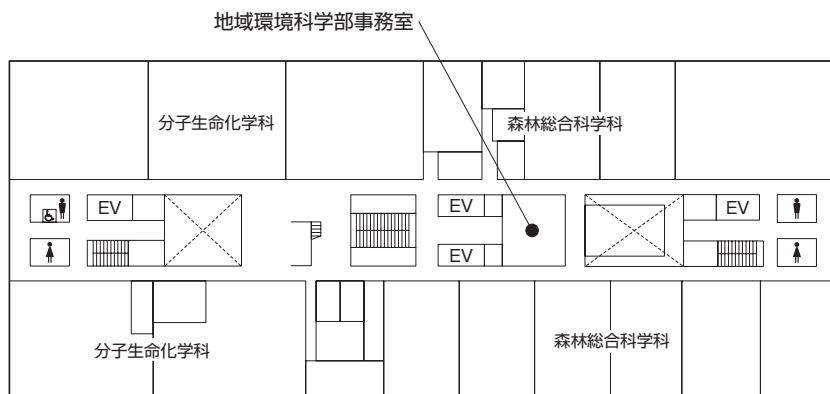

農大アカデミアセンター

農大アカデミアセンター フロア案内

9階	理事長室 学長室 企画広報室		
8階	内部監査室 総務・人事部（総務課／人事課） 財務・施設部（財務企画課／財務会計課／施設課／システム管理課） 経営企画部 初等中等教育部事務部		
7階	図書館		
6階		コンピュータ自習室 情報教育センター キャリアセンター 1号館連絡ブリッジ	
5階		1号館連絡ブリッジ	
4階			1号館連絡ブリッジ
3階			
2階	教務課 学務課 学生課 スポーツ振興室 大学総務課 グローバル連携センター事務部 1号館連絡デッキ		
1階	入学センター 大学総務課 展示スペース メール室（郵便物・宅物・学内便等）		
地下1階	横井講堂（281座席 + 車イススペース2人分）		

18号館

5階

9階

4階

8階

3階

7階

2階

6階

1階

資料編

世田谷キャンパス案内図

農大サイエンスポート

※入退館には、学生証が必要です。必ず学生証を携帯ください。

4階

3階

2階

1階

7階

6階

5階