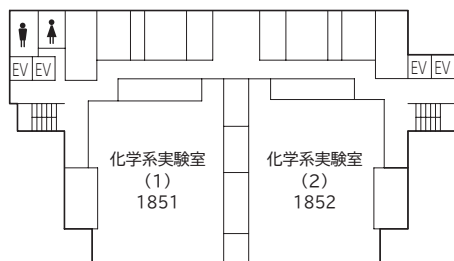

農大アカデミアセンター

農大アカデミアセンター フロア案内

9階	理事長室（理事長室秘書課／理事長室経営企画課）		学長室（秘書課／企画広報課）			
8階	内部監査室 総務・人事部（総務課／人事課） 財務・施設部（財務企画課／財務会計課／施設課） 初等中等教育部事務部			AED		
7階	図書館					
6階					コンピュータ自習室 キャリアセンター	情報教育センター事務部 情報教育推進課／システム管理課
5階	図書館					
4階					図書館	
3階	図書館			1号館連絡ブリッジ		
2階	教務課	学務課	学生課	奨学厚生課	大学総務課（総務・会計）	1号館連絡デッキ
1階	入学センター	大学総務課（環境管理）	展示スペース	メール室（郵便物・宅物・学内便等）	AED	
地下1階	横井講堂（281座席 + 車イススペース2人分）					

1階

2階

6 階

常磐松会館

1 階

※ 2階からは農友会各部室

常磐松学生会館

1 階

※ 2階～5階は同好会室

1号館

18号館

5 階

9 階

4 階

8 階

3 階

7 階

2 階

6 階

1 階

農大サイエンスポート

※入退館には、学生証が必要です。必ず学生証を携帯ください。

4階

3階