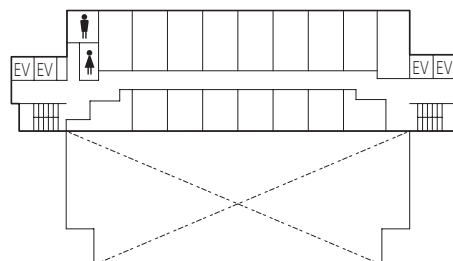

農大アカデミアセンター

農大アカデミアセンター フロア案内

9階	理事長室（理事長室秘書課／理事長室経営企画課）		学長室（秘書課／企画広報課）			
8階	内部監査室 総務・人事部（総務課／人事課） 財務・施設部（財務企画課／財務会計課／施設課） 初等中等教育部事務部			AED		
7階	図書館					
6階					コンピュータ自習室 キャリアセンター	情報教育センター事務部 情報教育推進課／システム管理課
5階	図書館					
4階					図書館	
3階	図書館			1号館連絡ブリッジ		
2階	教務課	学務課	学生課	奨学厚生課	大学総務課（総務・会計）	1号館連絡デッキ
1階	入学センター	大学総務課（環境管理）	展示スペース	メール室（郵便物・宅物・学内便等）	AED	
地下1階	横井講堂（281座席 + 車イススペース2人分）					

1階

2階

6 階

常磐松会館

1 階

※ 2階からは農友会各部室

常磐松学生会館

1 階

※ 2階～5階は同好会室

1号館

18号館

5 階

9 階

4 階

8 階

3 階

7 階

2 階

6 階

1 階

農大サイエンスポート

※入退館には、学生証が必要です。必ず学生証を携帯ください。

4階

3階