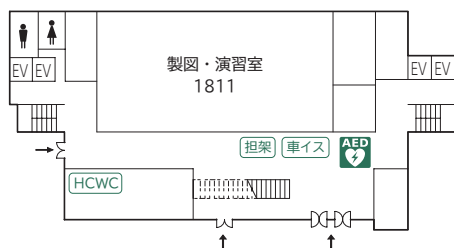

農大アカデミアセンター

農大アカデミアセンター フロア案内

9階	理事長室（理事長室秘書課／理事長室経営企画課）		学長室（秘書課／企画広報課）			
8階	内部監査室 総務・人事部（総務課／人事課） 財務・施設部（財務企画課／財務会計課／施設課） 初等中等教育部事務部			AED		
7階	図書館					
6階					コンピュータ自習室 キャリアセンター	情報教育センター事務部 情報教育推進課／システム管理課
5階	図書館					
4階					図書館	
3階	図書館			1号館連絡ブリッジ		
2階	教務課	学務課	学生課	奨学厚生課	大学総務課（総務・会計）	1号館連絡デッキ
1階	入学センター	大学総務課（環境管理）	展示スペース	メール室（郵便物・宅物・学内便等）	AED	
地下1階	横井講堂（281座席 + 車イススペース2人分）					

※ 2階～5階は同好会室

1号館

18号館

5 階

9 階

4 階

8 階

3 階

7 階

2 階

6 階

1 階

農大サイエンスポート

※入退館には、学生証が必要です。必ず学生証を携帯ください。

4階

3階

2階

1階