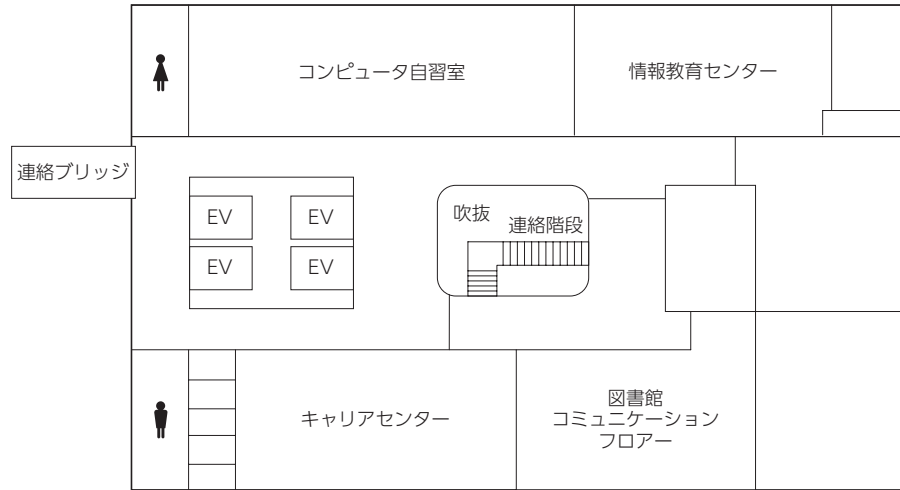

農大アカデミアセンター

農大アカデミアセンター フロア案内

9階	理事長室（理事長室秘書課／理事長室経営企画課）		学長室（秘書課／企画広報課）			
8階	内部監査室 総務・人事部（総務課／人事課） 財務・施設部（財務企画課／財務会計課／施設課） 初等中等教育部事務部			AED		
7階	図書館					
6階					コンピュータ自習室 キャリアセンター	情報教育センター事務部 情報教育推進課／システム管理課
5階	図書館					
4階					図書館	
3階	図書館			1号館連絡ブリッジ		
2階	教務課	学務課	学生課	奨学厚生課	大学総務課（総務・会計）	1号館連絡デッキ
1階	入学センター	大学総務課（環境管理）	展示スペース	メール室（郵便物・宅物・学内便等）	AED	
地下1階	横井講堂（281座席 + 車イススペース2人分）					

1階

2階

6 階

常磐松会館

1 階

※ 2階からは農友会各部室

常磐松学生会館

1 階

7 階

2 階

6 階

1 階

農大サイエンスポート

※入退館には、学生証が必要です。必ず学生証を携帯ください。

4階

3階