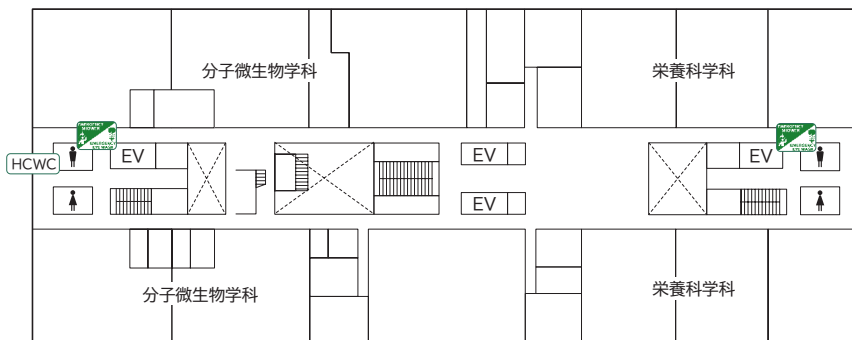

農大アカデミアセンター

農大アカデミアセンター フロア案内

9階	理事長室（理事長室秘書課／理事長室経営企画課）		学長室（秘書課／企画広報課）			
8階	内部監査室 総務・人事部（総務課／人事課） 財務・施設部（財務企画課／財務会計課／施設課） 初等中等教育部事務部			AED		
7階	図書館					
6階					コンピュータ自習室 キャリアセンター	情報教育センター事務部 情報教育推進課／システム管理課
5階	図書館					
4階					図書館	
3階	図書館			1号館連絡ブリッジ		
2階	教務課	学務課	学生課	奨学厚生課	大学総務課（総務・会計）	1号館連絡デッキ
1階	入学センター	大学総務課（環境管理）	展示スペース	メール室（郵便物・宅物・学内便等）	AED	
地下1階	横井講堂（281座席 + 車イススペース2人分）					

※ 2階～5階は同好会室

1号館

18号館

5 階

9 階

4 階

8 階

3 階

7 階

2 階

6 階

1 階

農大サイエンスポート

※入退館には、学生証が必要です。必ず学生証を携帯ください。

4階

3階

2階

1階