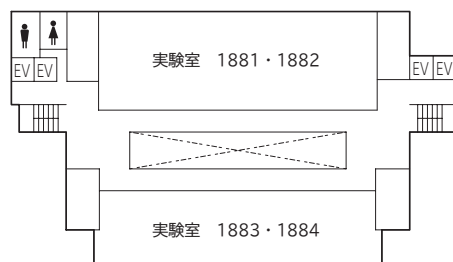

農大アカデミアセンター

農大アカデミアセンター フロア案内

9階	理事長室（理事長室秘書課／理事長室経営企画課）		学長室（秘書課／企画広報課）			
8階	内部監査室 総務・人事部（総務課／人事課） 財務・施設部（財務企画課／財務会計課／施設課） 初等中等教育部事務部			AED		
7階	図書館					
6階					コンピュータ自習室 キャリアセンター	情報教育センター事務部 情報教育推進課／システム管理課
5階	図書館					
4階					図書館	
3階	図書館			1号館連絡ブリッジ		
2階	教務課	学務課	学生課	奨学厚生課	大学総務課（総務・会計）	1号館連絡デッキ
1階	入学センター	大学総務課（環境管理）	展示スペース	メール室（郵便物・宅物・学内便等）	AED	
地下1階	横井講堂（281座席 + 車イススペース2人分）					

1階

2階

6 階

常磐松会館

1 階

※ 2階からは農友会各部室

常磐松学生会館

1 階

※ 2階～5階は同好会室

1号館

18号館

5 階

9 階

4 階

8 階

3 階

7 階

2 階

6 階

1 階

農大サイエンスポート

※入退館には、学生証が必要です。必ず学生証を携帯ください。

4階

3階