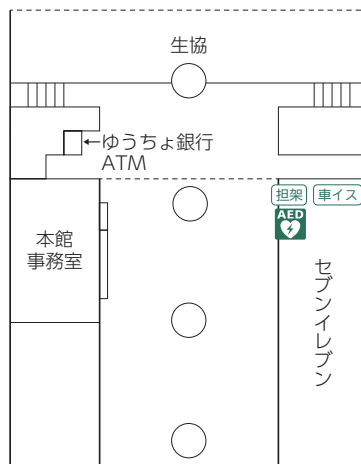

農大アカデミアセンター

農大アカデミアセンター フロア案内

9階	理事長室（理事長室秘書課／理事長室経営企画課）		学長室（秘書課／企画広報課）			
8階	内部監査室 総務・人事部（総務課／人事課） 財務・施設部（財務企画課／財務会計課／施設課） 初等中等教育部事務部			AED		
7階	図書館					
6階					コンピュータ自習室 キャリアセンター	情報教育センター事務部 情報教育推進課／システム管理課
5階	図書館					
4階					図書館	
3階	図書館			1号館連絡ブリッジ		
2階	教務課	学務課	学生課	奨学厚生課	大学総務課（総務・会計）	1号館連絡デッキ
1階	入学センター	大学総務課（環境管理）	展示スペース	メール室（郵便物・宅物・学内便等）	AED	
地下1階	横井講堂（281座席 + 車イススペース2人分）					

1階

2階

6 階

常磐松会館

1 階

※ 2階からは農友会各部室

常磐松学生会館

1 階

※ 2階～5階は同好会室

1号館

18号館

5 階

9 階

4 階

8 階

3 階

7 階

2 階

6 階

1 階

農大サイエンスポート

※入退館には、学生証が必要です。必ず学生証を携帯ください。

4階

3階