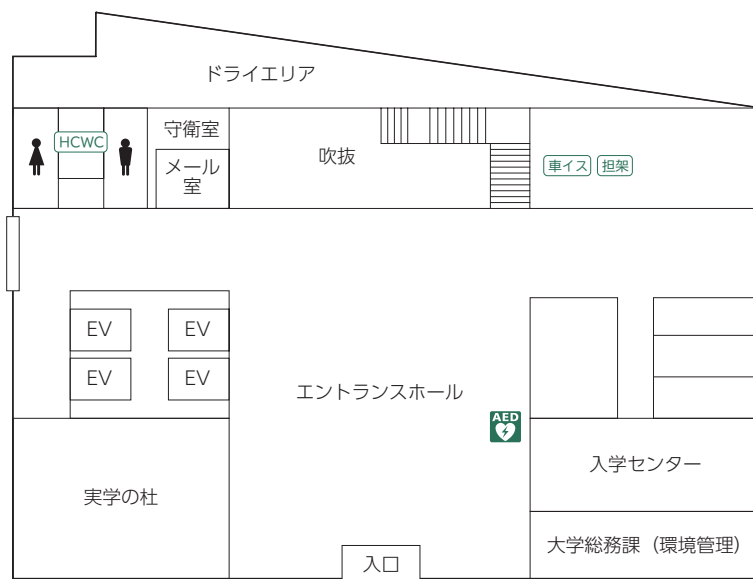

農大アカデミアセンター

農大アカデミアセンター フロア案内

9階	理事長室（理事長室秘書課／理事長室経営企画課）		学長室（秘書課／企画広報課）			
8階	内部監査室 総務・人事部（総務課／人事課） 財務・施設部（財務企画課／財務会計課／施設課） 初等中等教育部事務部			AED		
7階	図書館					
6階					コンピュータ自習室 キャリアセンター	情報教育センター事務部 情報教育推進課／システム管理課
5階	図書館					
4階					図書館	
3階	図書館			1号館連絡ブリッジ		
2階	教務課	学務課	学生課	奨学厚生課	大学総務課（総務・会計）	1号館連絡デッキ
1階	入学センター	大学総務課（環境管理）	展示スペース	メール室（郵便物・宅物・学内便等）	AED	
地下1階	横井講堂（281座席 + 車イススペース2人分）					

1階

2階

6 階

常磐松会館

1 階

※ 2階からは農友会各部室

常磐松学生会館

1 階

※ 2階～5階は同好会室

1号館

18号館

5 階

9 階

4 階

8 階

3 階

7 階

2 階

6 階

1 階

農大サイエンスポート

※入退館には、学生証が必要です。必ず学生証を携帯ください。

4階

3階