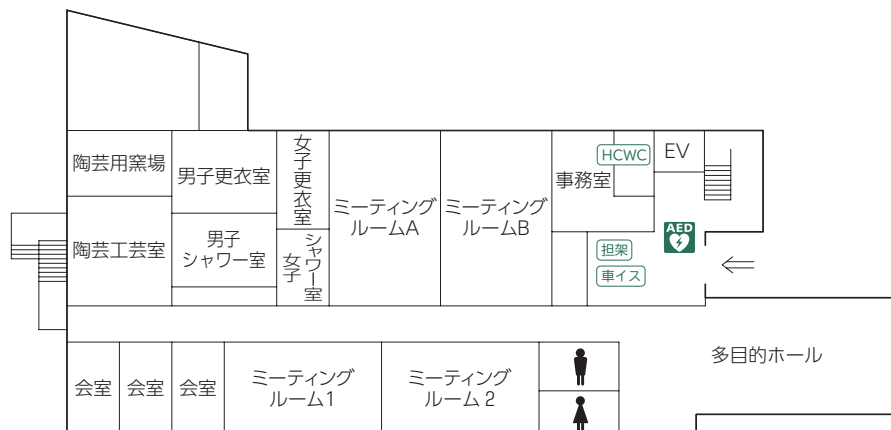

農大アカデミアセンター

農大アカデミアセンター フロア案内

9階	理事長室（理事長室秘書課／理事長室経営企画課）		学長室（秘書課／企画広報課）			
8階	内部監査室 総務・人事部（総務課／人事課） 財務・施設部（財務企画課／財務会計課／施設課） 初等中等教育部事務部			AED		
7階	図書館					
6階					コンピュータ自習室 キャリアセンター	情報教育センター事務部 情報教育推進課／システム管理課
5階	図書館					
4階					図書館	
3階	図書館			1号館連絡ブリッジ		
2階	教務課	学務課	学生課	奨学厚生課	大学総務課（総務・会計）	1号館連絡デッキ
1階	入学センター	大学総務課（環境管理）	展示スペース	メール室（郵便物・宅物・学内便等）	AED	
地下1階	横井講堂（281座席 + 車イススペース2人分）					

1階

2階

6 階

常磐松会館

1 階

※ 2階からは農友会各部室

常磐松学生会館

1 階

※ 2階～5階は同好会室

1号館

18号館

5 階

9 階

4 階

8 階

3 階

7 階

2 階

6 階

1 階

農大サイエンスポート

※入退館には、学生証が必要です。必ず学生証を携帯ください。

4階

3階