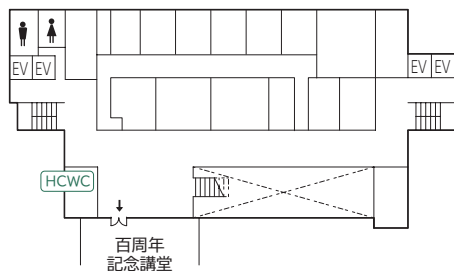

農大アカデミアセンター

農大アカデミアセンター フロア案内

9階	理事長室（理事長室秘書課／理事長室経営企画課）		学長室（秘書課／企画広報課）			
8階	内部監査室 総務・人事部（総務課／人事課） 財務・施設部（財務企画課／財務会計課／施設課） 初等中等教育部事務部			AED		
7階	図書館					
6階					コンピュータ自習室 キャリアセンター	情報教育センター事務部 情報教育推進課／システム管理課
5階	図書館					
4階					図書館	
3階	図書館			1号館連絡ブリッジ		
2階	教務課	学務課	学生課	奨学厚生課	大学総務課（総務・会計）	1号館連絡デッキ
1階	入学センター	大学総務課（環境管理）	展示スペース	メール室（郵便物・宅物・学内便等）	AED	
地下1階	横井講堂（281座席 + 車イススペース2人分）					

1階

2階

6 階

常磐松会館

1 階

※ 2階からは農友会各部室

常磐松学生会館

1 階

※ 2階～5階は同好会室

1号館

18号館

5 階

9 階

4 階

8 階

3 階

7 階

2 階

6 階

1 階

農大サイエンスポート

※入退館には、学生証が必要です。必ず学生証を携帯ください。

4階

3階