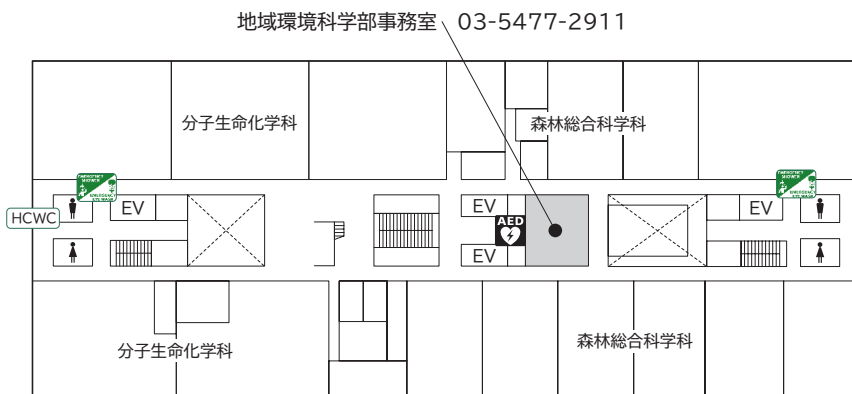

農大アカデミアセンター

農大アカデミアセンター フロア案内

9階	理事長室（理事長室秘書課／理事長室経営企画課）		学長室（秘書課／企画広報課）			
8階	内部監査室 総務・人事部（総務課／人事課） 財務・施設部（財務企画課／財務会計課／施設課） 初等中等教育部事務部			AED		
7階	図書館					
6階					コンピュータ自習室 キャリアセンター	情報教育センター事務部 情報教育推進課／システム管理課
5階	図書館					
4階					図書館	
3階	図書館			1号館連絡ブリッジ		
2階	教務課	学務課	学生課	奨学厚生課	大学総務課（総務・会計）	1号館連絡デッキ
1階	入学センター	大学総務課（環境管理）	展示スペース	メール室（郵便物・宅物・学内便等）	AED	
地下1階	横井講堂（281座席 + 車イススペース2人分）					

※ 2階～5階は同好会室

1号館

18号館

5 階

9 階

4 階

8 階

3 階

7 階

2 階

6 階

1 階

農大サイエンスポート

※入退館には、学生証が必要です。必ず学生証を携帯ください。

4階

3階

2階

1階