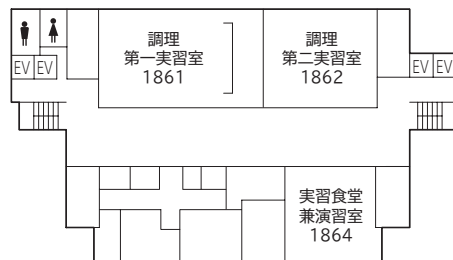

農大アカデミアセンター

農大アカデミアセンター フロア案内

9階	理事長室（理事長室秘書課／理事長室経営企画課）		学長室（秘書課／企画広報課）			
8階	内部監査室 総務・人事部（総務課／人事課） 財務・施設部（財務企画課／財務会計課／施設課） 初等中等教育部事務部			AED		
7階	図書館					
6階					コンピュータ自習室 キャリアセンター	情報教育センター事務部 情報教育推進課／システム管理課
5階	図書館					
4階					図書館	
3階	図書館			1号館連絡ブリッジ		
2階	教務課	学務課	学生課	奨学厚生課	大学総務課（総務・会計）	1号館連絡デッキ
1階	入学センター	大学総務課（環境管理）	展示スペース	メール室（郵便物・宅物・学内便等）	AED	
地下1階	横井講堂（281座席 + 車イススペース2人分）					

1階

2階

6 階

常磐松会館

1 階

※ 2階からは農友会各部室

常磐松学生会館

1 階

※ 2階～5階は同好会室

1号館

18号館

5 階

9 階

4 階

8 階

3 階

7 階

2 階

6 階

1 階

農大サイエンスポート

※入退館には、学生証が必要です。必ず学生証を携帯ください。

4階

3階