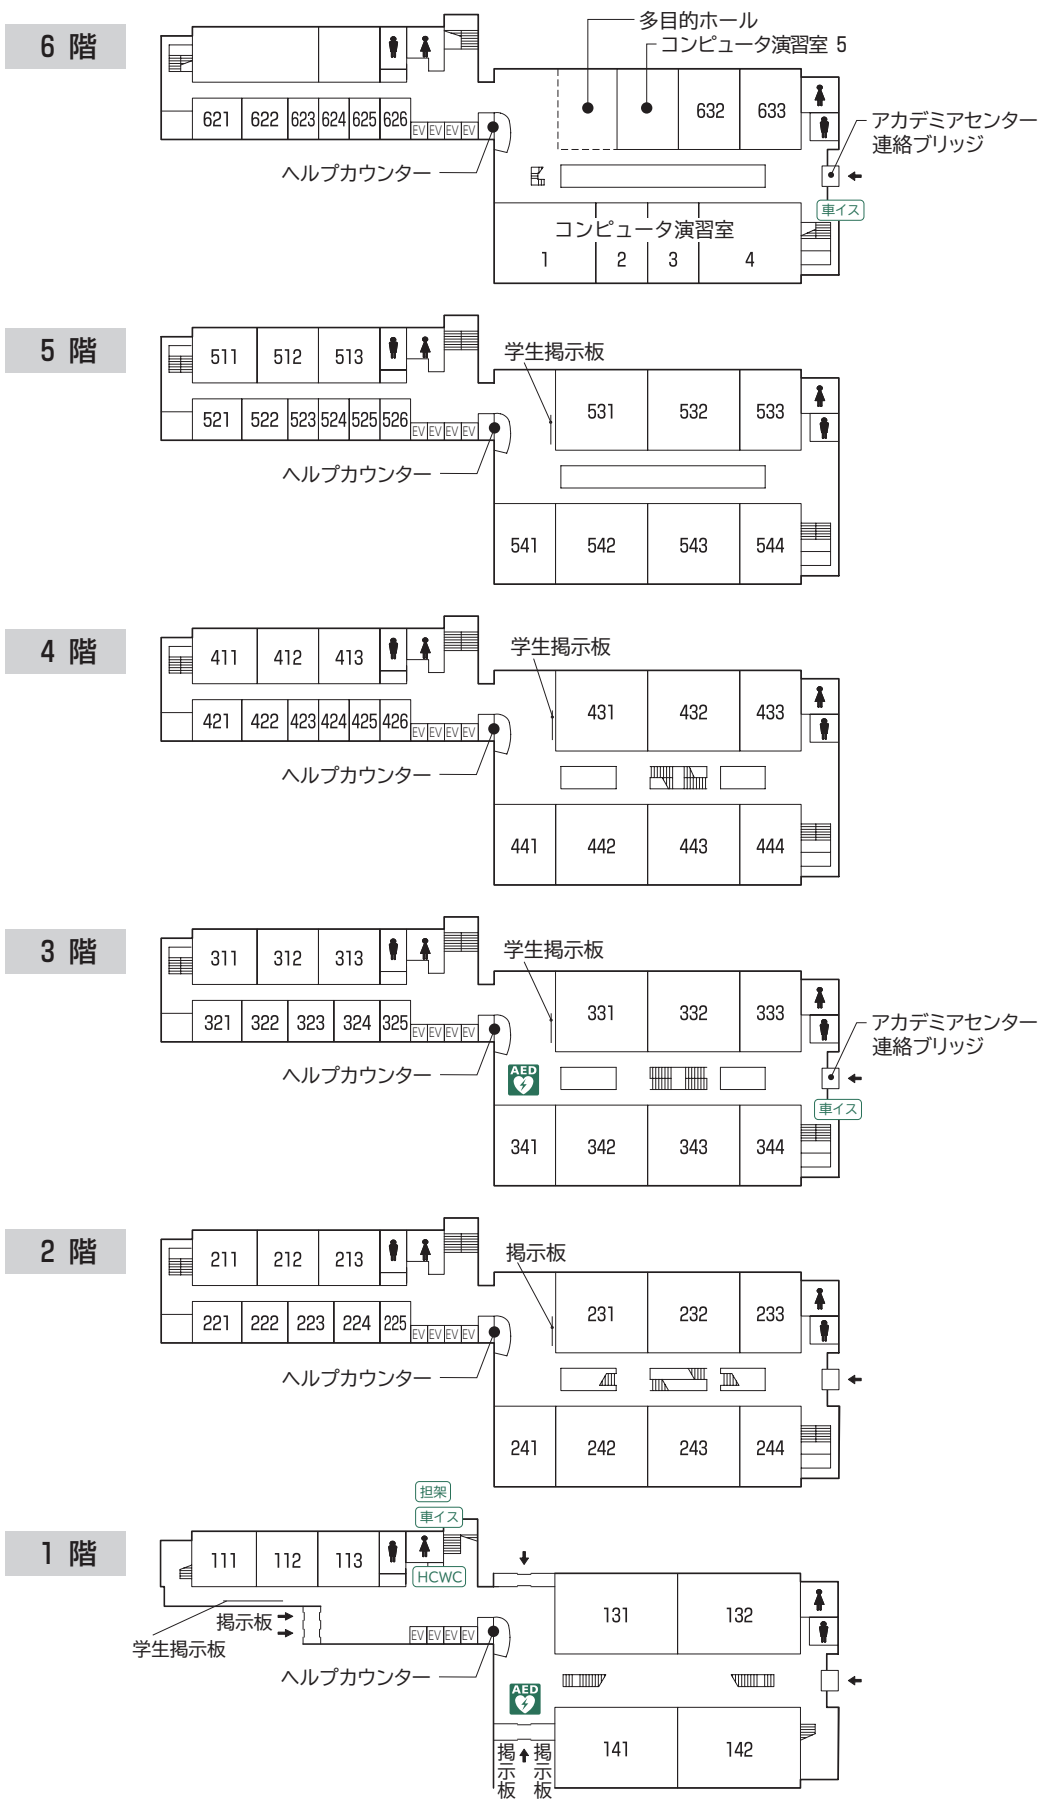

農大アカデミアセンター

農大アカデミアセンター フロア案内

9階	理事長室（理事長室秘書課／理事長室経営企画課）		学長室（秘書課／企画広報課）			
8階	内部監査室 総務・人事部（総務課／人事課） 財務・施設部（財務企画課／財務会計課／施設課） 初等中等教育部事務部			AED		
7階	図書館					
6階					コンピュータ自習室 キャリアセンター	情報教育センター事務部 情報教育推進課／システム管理課
5階	図書館					
4階					図書館	
3階	図書館			1号館連絡ブリッジ		
2階	教務課	学務課	学生課	奨学厚生課	大学総務課（総務・会計）	1号館連絡デッキ
1階	入学センター	大学総務課（環境管理）	展示スペース	メール室（郵便物・宅物・学内便等）	AED	
地下1階	横井講堂（281座席 + 車イススペース2人分）					

1階

2階

6 階

常磐松会館

1 階

※ 2階からは農友会各部室

常磐松学生会館

1 階

※ 2階～5階は同好会室

1号館

18号館

5 階

9 階

4 階

8 階

3 階

7 階

2 階

6 階

1 階

農大サイエンスポート

※入退館には、学生証が必要です。必ず学生証を携帯ください。

4階

3階