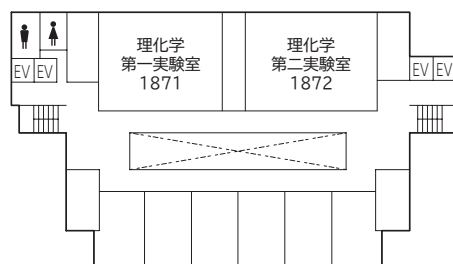

農大アカデミアセンター

農大アカデミアセンター フロア案内

9階	理事長室（理事長室秘書課／理事長室経営企画課）		学長室（秘書課／企画広報課）			
8階	内部監査室 総務・人事部（総務課／人事課） 財務・施設部（財務企画課／財務会計課／施設課） 初等中等教育部事務部			AED		
7階	図書館					
6階					コンピュータ自習室 キャリアセンター	情報教育センター事務部 情報教育推進課／システム管理課
5階	図書館					
4階					図書館	
3階	図書館			1号館連絡ブリッジ		
2階	教務課	学務課	学生課	奨学厚生課	大学総務課（総務・会計）	1号館連絡デッキ
1階	入学センター	大学総務課（環境管理）	展示スペース	メール室（郵便物・宅物・学内便等）	AED	
地下1階	横井講堂（281座席 + 車イススペース2人分）					

1階

2階

6 階

常磐松会館

1 階

※ 2階からは農友会各部室

常磐松学生会館

1 階

※ 2階～5階は同好会室

1号館

18号館

5 階

9 階

4 階

8 階

3 階

7 階

2 階

6 階

1 階

農大サイエンスポート

※入退館には、学生証が必要です。必ず学生証を携帯ください。

4階

3階