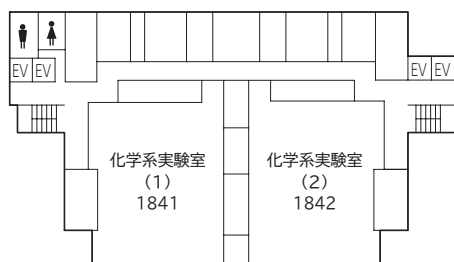

農大アカデミアセンター

農大アカデミアセンター フロア案内

9階	理事長室（理事長室秘書課／理事長室経営企画課）		学長室（秘書課／企画広報課）			
8階	内部監査室 総務・人事部（総務課／人事課） 財務・施設部（財務企画課／財務会計課／施設課） 初等中等教育部事務部			AED		
7階	図書館					
6階					コンピュータ自習室 キャリアセンター	情報教育センター事務部 情報教育推進課／システム管理課
5階	図書館					
4階					図書館	
3階	図書館			1号館連絡ブリッジ		
2階	教務課	学務課	学生課	奨学厚生課	大学総務課（総務・会計）	1号館連絡デッキ
1階	入学センター	大学総務課（環境管理）	展示スペース	メール室（郵便物・宅物・学内便等）	AED	
地下1階	横井講堂（281座席 + 車イススペース2人分）					

1階

2階

6 階

常磐松会館

1 階

※ 2階からは農友会各部室

常磐松学生会館

1 階

※ 2階～5階は同好会室

1号館

18号館

5 階

9 階

4 階

8 階

3 階

7 階

2 階

6 階

1 階

農大サイエンスポート

※入退館には、学生証が必要です。必ず学生証を携帯ください。

4階

3階