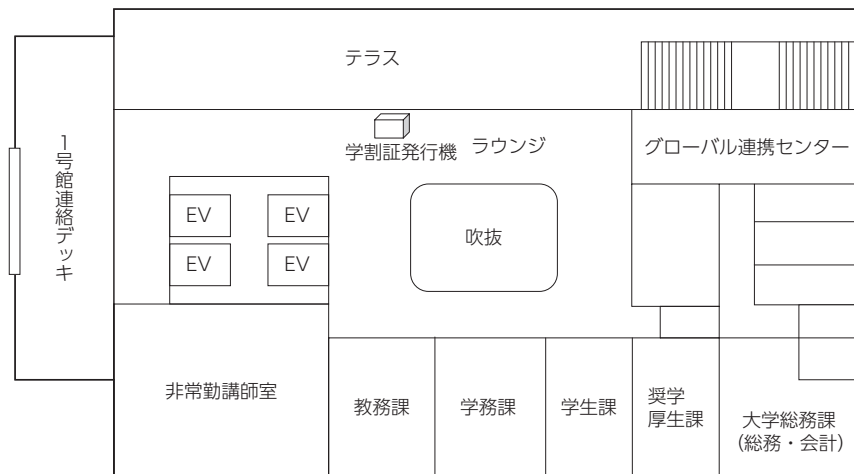

農大アカデミアセンター

農大アカデミアセンター フロア案内

9階	理事長室（理事長室秘書課／理事長室経営企画課）		学長室（秘書課／企画広報課）			
8階	内部監査室 総務・人事部（総務課／人事課） 財務・施設部（財務企画課／財務会計課／施設課） 初等中等教育部事務部			AED		
7階	図書館					
6階					コンピュータ自習室 キャリアセンター	情報教育センター事務部 情報教育推進課／システム管理課
5階	図書館					
4階					図書館	
3階	図書館			1号館連絡ブリッジ		
2階	教務課	学務課	学生課	奨学厚生課	大学総務課（総務・会計）	1号館連絡デッキ
1階	入学センター	大学総務課（環境管理）	展示スペース	メール室（郵便物・宅物・学内便等）	AED	
地下1階	横井講堂（281座席 + 車イススペース2人分）					

1階

2階

6 階

常磐松会館

1 階

※ 2階からは農友会各部室

常磐松学生会館

1 階

※ 2階～5階は同好会室

1号館

18号館

5 階

9 階

4 階

8 階

3 階