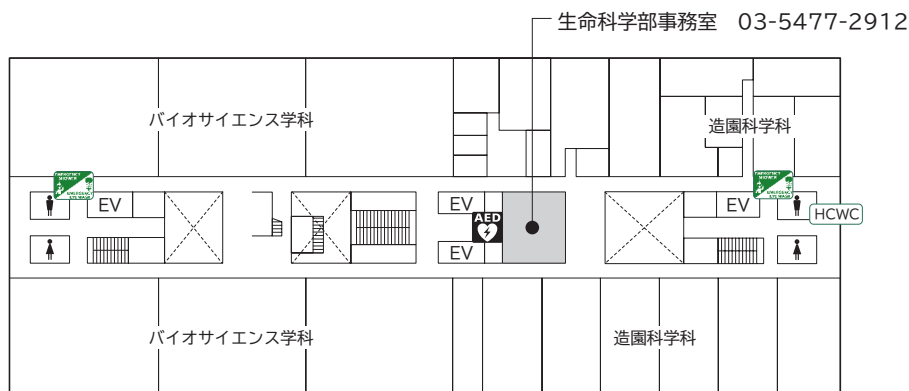

農大アカデミアセンター

農大アカデミアセンター フロア案内

9階	理事長室（理事長室秘書課／理事長室経営企画課）		学長室（秘書課／企画広報課）			
8階	内部監査室 総務・人事部（総務課／人事課） 財務・施設部（財務企画課／財務会計課／施設課） 初等中等教育部事務部			AED		
7階	図書館					
6階					コンピュータ自習室 キャリアセンター	情報教育センター事務部 情報教育推進課／システム管理課
5階	図書館					
4階					図書館	
3階	図書館			1号館連絡ブリッジ		
2階	教務課	学務課	学生課	奨学厚生課	大学総務課（総務・会計）	1号館連絡デッキ
1階	入学センター	大学総務課（環境管理）	展示スペース	メール室（郵便物・宅物・学内便等）	AED	
地下1階	横井講堂（281座席 + 車イススペース2人分）					

※ 2階～5階は同好会室

1号館

18号館

5 階

9 階

4 階

8 階

3 階

7 階

2 階

6 階

1 階

農大サイエンスポート

※入退館には、学生証が必要です。必ず学生証を携帯ください。

4階

3階

2階

1階