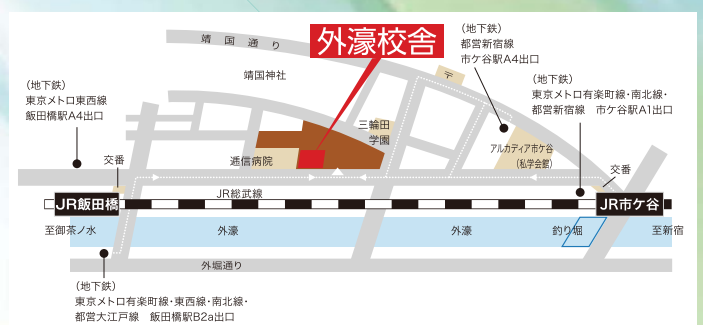

会場

法政大学 市ヶ谷キャンパス
外濠校舎 5F S501~S505教室
〒102-8160 東京都千代田区富士見2-17-1

アクセス

- JR総武線市ヶ谷駅または飯田橋駅下車徒歩7分
- 都営地下鉄市ヶ谷駅下車徒歩6分
- 東京メトロ有楽町線・南北線市ヶ谷駅または飯田橋駅下車徒歩7分
- 東京メトロ東西線飯田橋駅下車徒歩7分
- 都営地下鉄大江戸線飯田橋駅下車徒歩7分

●大学紹介説明

13:30 ~ 13:55

東京農業大学 生命科学部

14:00 ~ 14:25

東京薬科大学 生命科学部

14:30 ~ 14:55

法政大学 生命科学部

●個別相談

無料配布

●学校案内パンフレット・資料

法政大学

「生命」「植物」「物質」の3領域に基づき
最新の生命科学と化学を探求

■市ヶ谷キャンパス

法学部 文学部 経営学部 国際文化学部 人間環境学部
キャリアデザイン学部 グローバル教養学部 デザイン工学部

■多摩キャンパス

経済学部 社会学部 現代福祉学部 スポーツ健康学部

■小金井キャンパス

情報科学部 理工学部
生命科学部(生命機能学科, 環境応用化学科,
応用植物科学科)