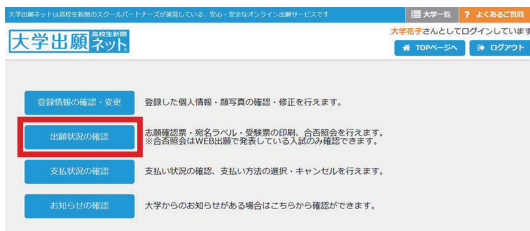

合否確認

合格発表日以降、受験生本人がスマートフォンおよびパソコンで「大学出願ネット」から合否が確認できます。

○ 確認手順

① 大学出願ネットにログイン

② 出願状況の確認ボタンをクリック

③ 対象選抜制度の詳細ボタンをクリック

④ ページ下部に表示されている合否結果を確認

○ 第一次選考で「一次合格」を確認したら、「お支払状況」欄にある第二次選考出願用パスワードで、必ず第二次選考に出願してください。

(一次合格では合格通知をダウンロードできません)

○ 第二次選考で合格した場合は、「合否」欄に「合格」と表示されます。

学部	学科	受験番号	合否	お支払い状況
農学部	動物科学科	120002	一次合格	● お支払い済済：クレジットカード ● お支払い金額：10,250円 ● お支払い状況：入金済み ● 受験番号：120002 ● パスワード表示部分