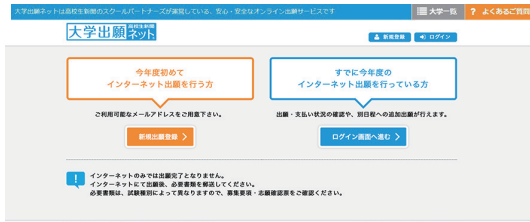

合否確認

合格発表日以降、受験生本人がスマートフォンおよびパソコンで「大学出願ネット」から合否が確認できます。

○ 確認手順

① 大学出願ネットにログイン

② 出願状況の確認ボタンをクリック

③ 対象選抜制度の詳細ボタンをクリック

④ ページ下部に表示されている合否結果を確認

○ 第一次選考で「一次合格」を確認したら、「お支払状況」欄にある第二次選考出願用パスワードで、必ず第二次選考に出願してください。

(一次合格では合格通知をダウンロードできません)

○ 第二次選考で合格した場合は、「合否」欄に「合格」と表示されます。

学部	学科	受験番号	合否	お支払い状況
農学部	動物科学科	120002	一次合格	● お支払い済済：クレジットカード ● お支払い金額：10,250円 ● お支払い状況：入金済み ● 受験番号：120002 ● パスワード表示部分