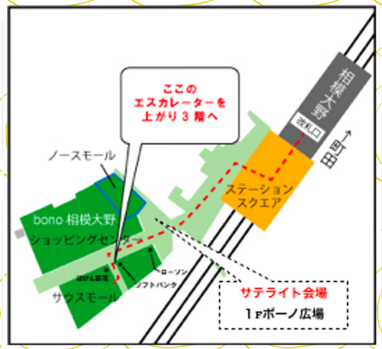

第7回 ユニコムプラザさがみはら

まちづくりフェスタ

2019/10/13 (日) 10:00~15:00

今年^{こと}は過去^{いた}最多^{たい}の出展^{しゅつてん}数^{すう}

その世沢山の
イベントを開催!

みんなで
きてね!!

○チラシデザイン制作: 安達桜・磯辺七海・山中ゆうき
(ユニコムプラザさがみはらインターン生)

吹奏楽演奏 ☆サテライト会場に
相模原中等教育学校吹奏楽部オータムコンサート
(県立相模原中等教育学校・吹奏楽部)

オリジナル缶バッヂづくり
オリジナル缶バッヂを作ろう!(神奈川県工科大学)

まちづくりモデル事業の実施報告
地域の活性化に向けた活動報告(まちづくりモデル事業認定団体)

ペッパイ君とスクワット体験
カンタンスクワットで姿勢改善(北里大学医療衛生学部)

体験型謎解きイベント
シムランドからの脱出(湘北短期大学・高木ゼミ)
(野菜インニシSAGAMI)

野菜染色でオリジナルハンカチを作る
野菜の色でハンカチを染めてみよう

にゅうじょうむりよう
入場無料

となたてもお越しいただけます
沢山のご来場をお待ちしています