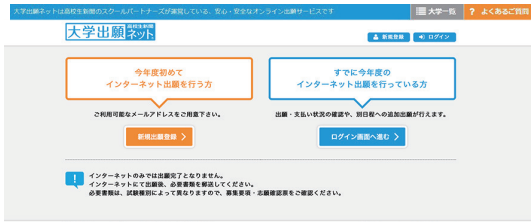

# 合否確認

合格発表日時以降、受験生本人がスマートフォンおよびパソコンで「大学出願ネット」から合否が確認できます。

## ○ 確認手順