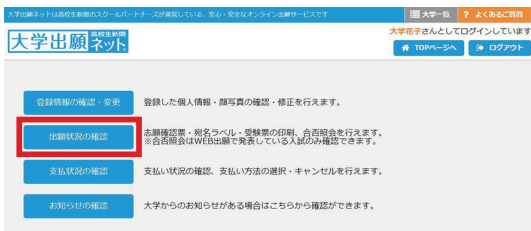

② 出願状況の確認ボタンをクリック