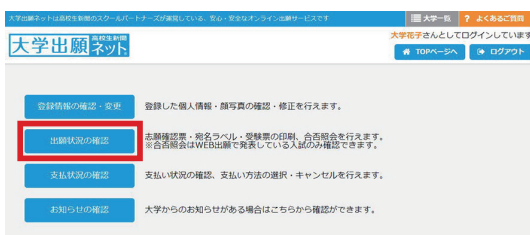

合否確認

合格発表日時以降、受験生本人がスマートフォンおよびパソコンで「大学出願ネット」から合否が確認できます。

○ 確認手順

① 大学出願ネットにログイン

② 出願状況の確認ボタンをクリック

③ 対象選抜制度の詳細ボタンをクリック

④ ページ下部に表示されている合否結果を確認