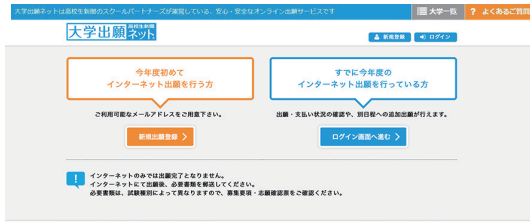

# 合否確認

合格発表日時以降、受験生本人がスマートフォンおよびパソコンで「大学出願ネット」から合否が確認できます。

## ○ 確認手順