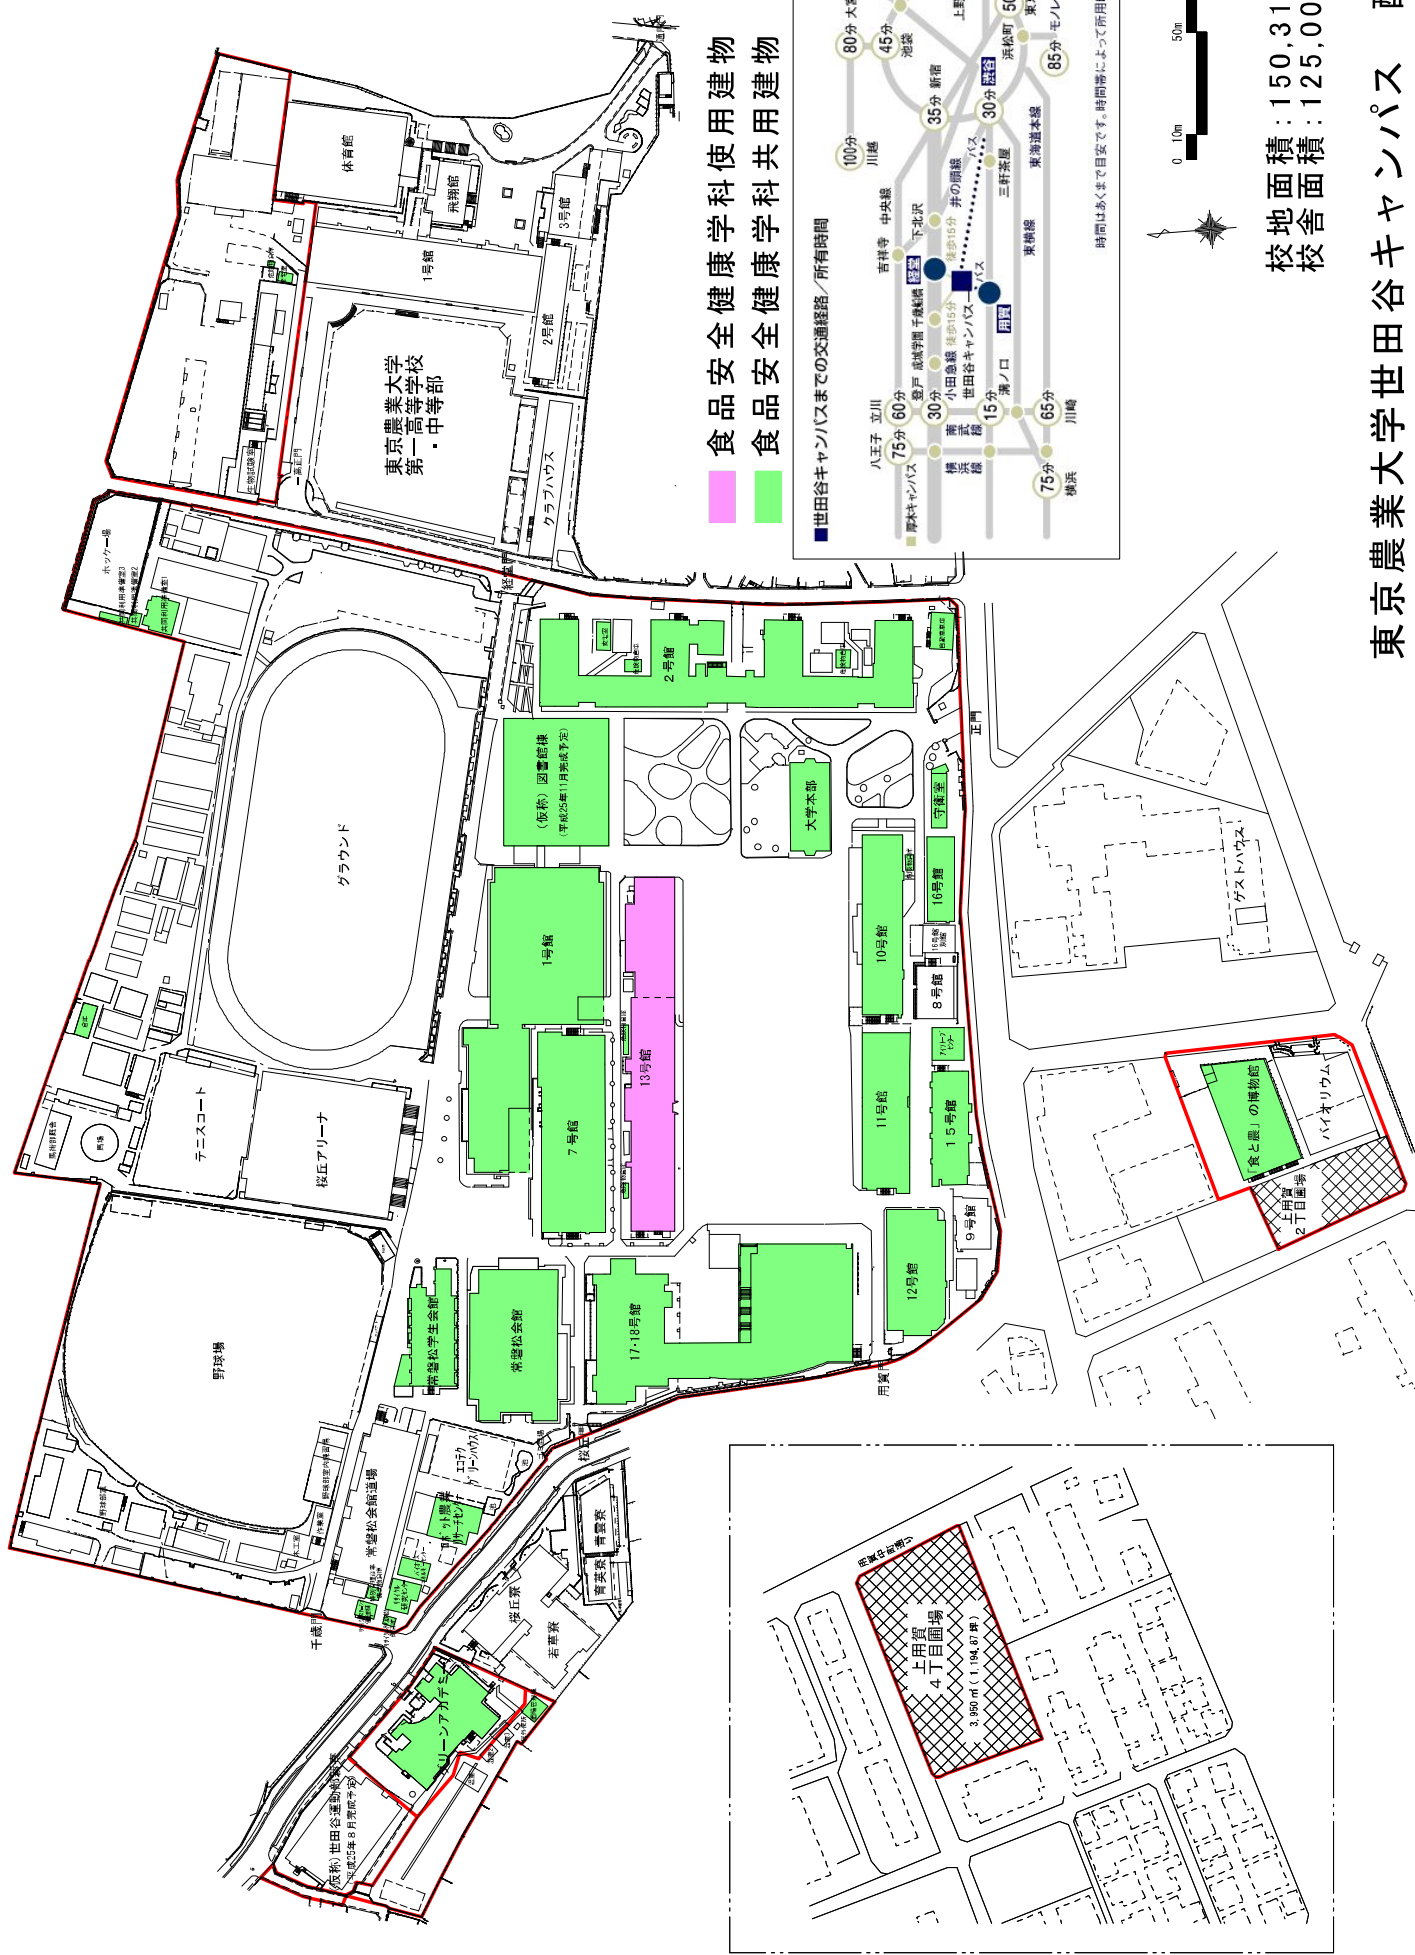

# 学校法人東京農業大学施設

■ 食品安全健康学科共用建物  
■ 食糧安全健康学科共用建物

校地面積: 150,313.62 m<sup>2</sup>  
 校舎面積: 125,008.41 m<sup>2</sup>