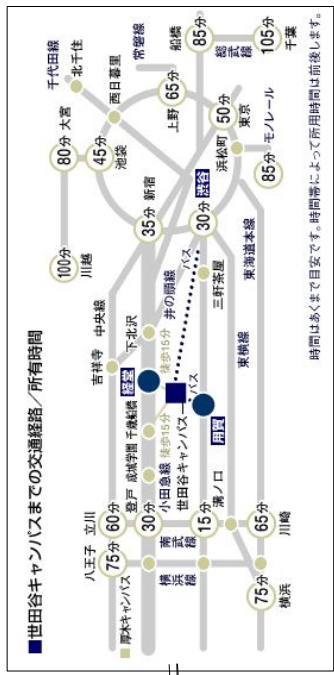

# 学校法人東京農業大学施設

■ 食品安全健康学科共用建物  
■ 食糧安全健康学科共用建物

校地面積: 150,313.62 m<sup>2</sup>  
 校舎面積: 125,008.41 m<sup>2</sup>