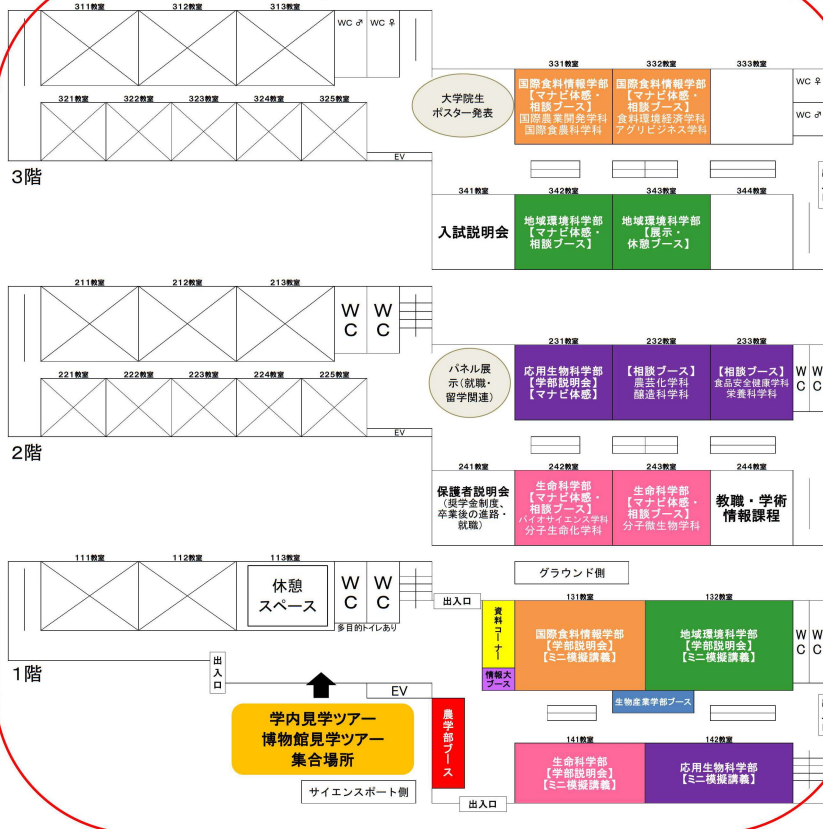

世田谷キャンパス

- ① 農大アカデミアセンター
(1・3階受付、3階図書館)
- ② 1号館
- ③ 農大サイエンスポート
- ④ 「食と農」の博物館
- ⑤ 国際センター
(1階サザコーヒー)
- ⑥ 生協
- ⑦ 学食
(レストランすずしろ、カフェテリアグリーン)

② 1号館 (平面図)

① 農大アカデミアセンター3階 (平面図)

① 農大アカデミアセンター1階 (平面図)

農大サイエンスポート
正門