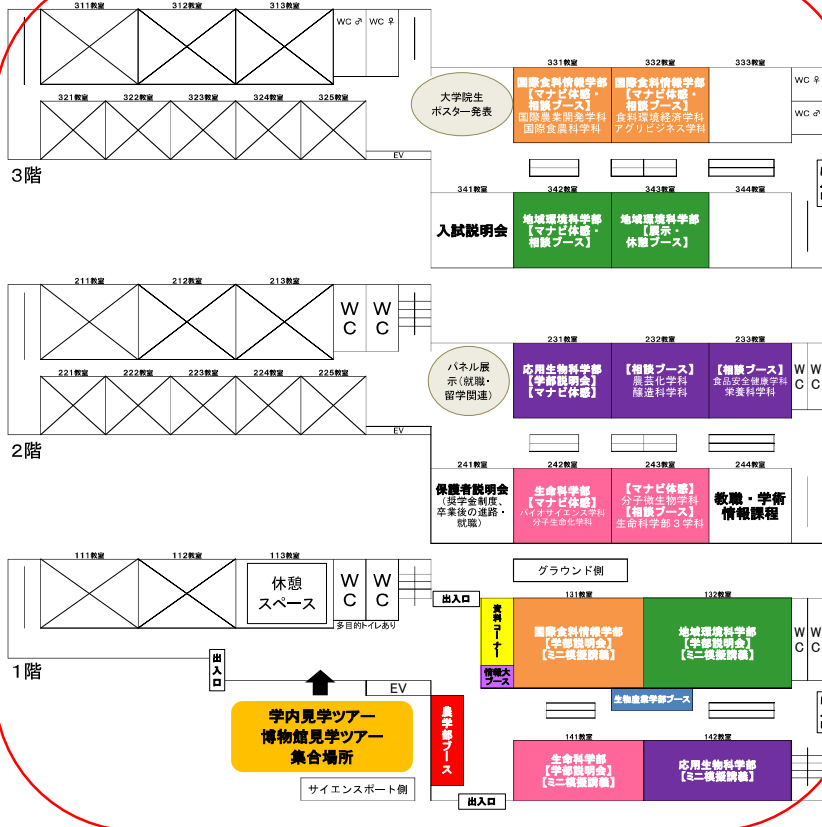

世田谷キャンパス

- ① 農大アカデミアセンター
(1・3階受付、3階図書館)
- ② 1号館
- ③ 農大サイエンスポート
- ④ 「食と農」の博物館
- ⑤ 国際センター
(1階サザコーヒー)
- ⑥ 生協
- ⑦ 学食
(レストランすずしろ、カフェテリアグリーン)

② 1号館 (平面図)

① 農大アカデミアセンター3階 (平面図)

① 農大アカデミアセンター1階 (平面図)

農大サイエンスポート
正門