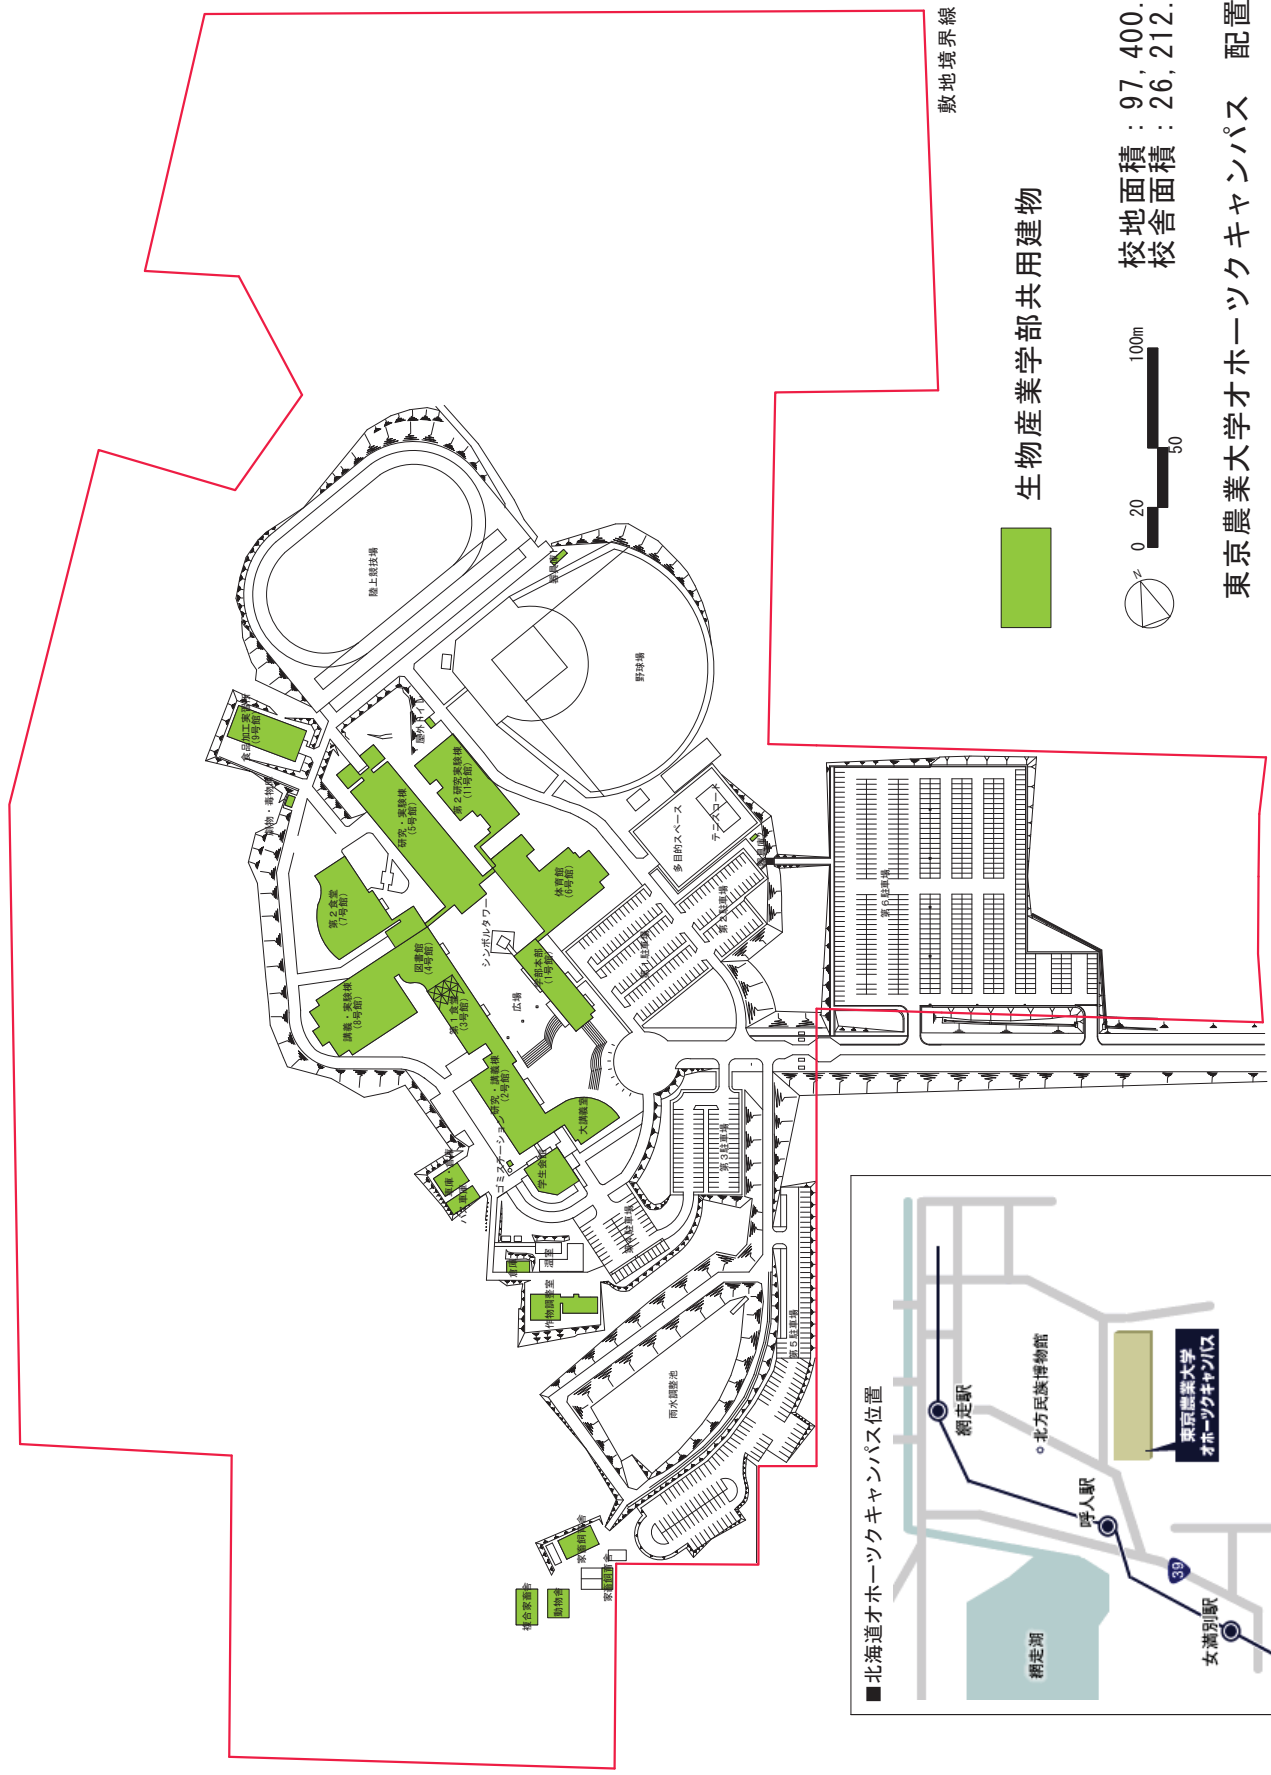

学校法人東京農業大学施設

共用建物

校地面積：97,400.00㎡
校舎面積：26,212.43㎡

東京農業大学オホーツクキャンパス 配置図

北海道オホーツクキャンパス位置
最寄り駅からの交通経路・所要時間・距離
網走駅：バス30分（8.5Km）