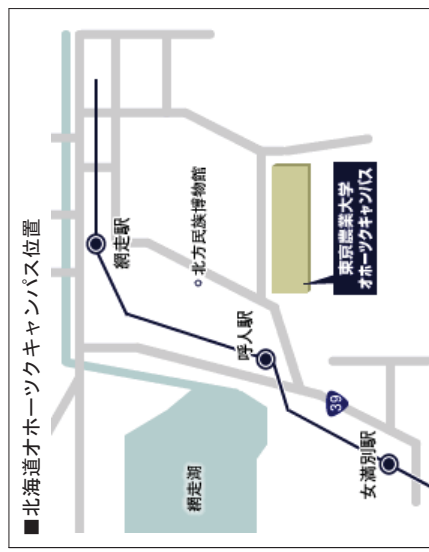

学校法人東京農業大学施設

共用建物

校地面積：97,400.00㎡
校舎面積：26,212.43㎡

東京農業大学オホーツクキャンパス 配置図

北海道オホーツクキャンパス位置
最寄り駅からの交通経路・所要時間・距離
網走駅：バス30分（8.5Km）