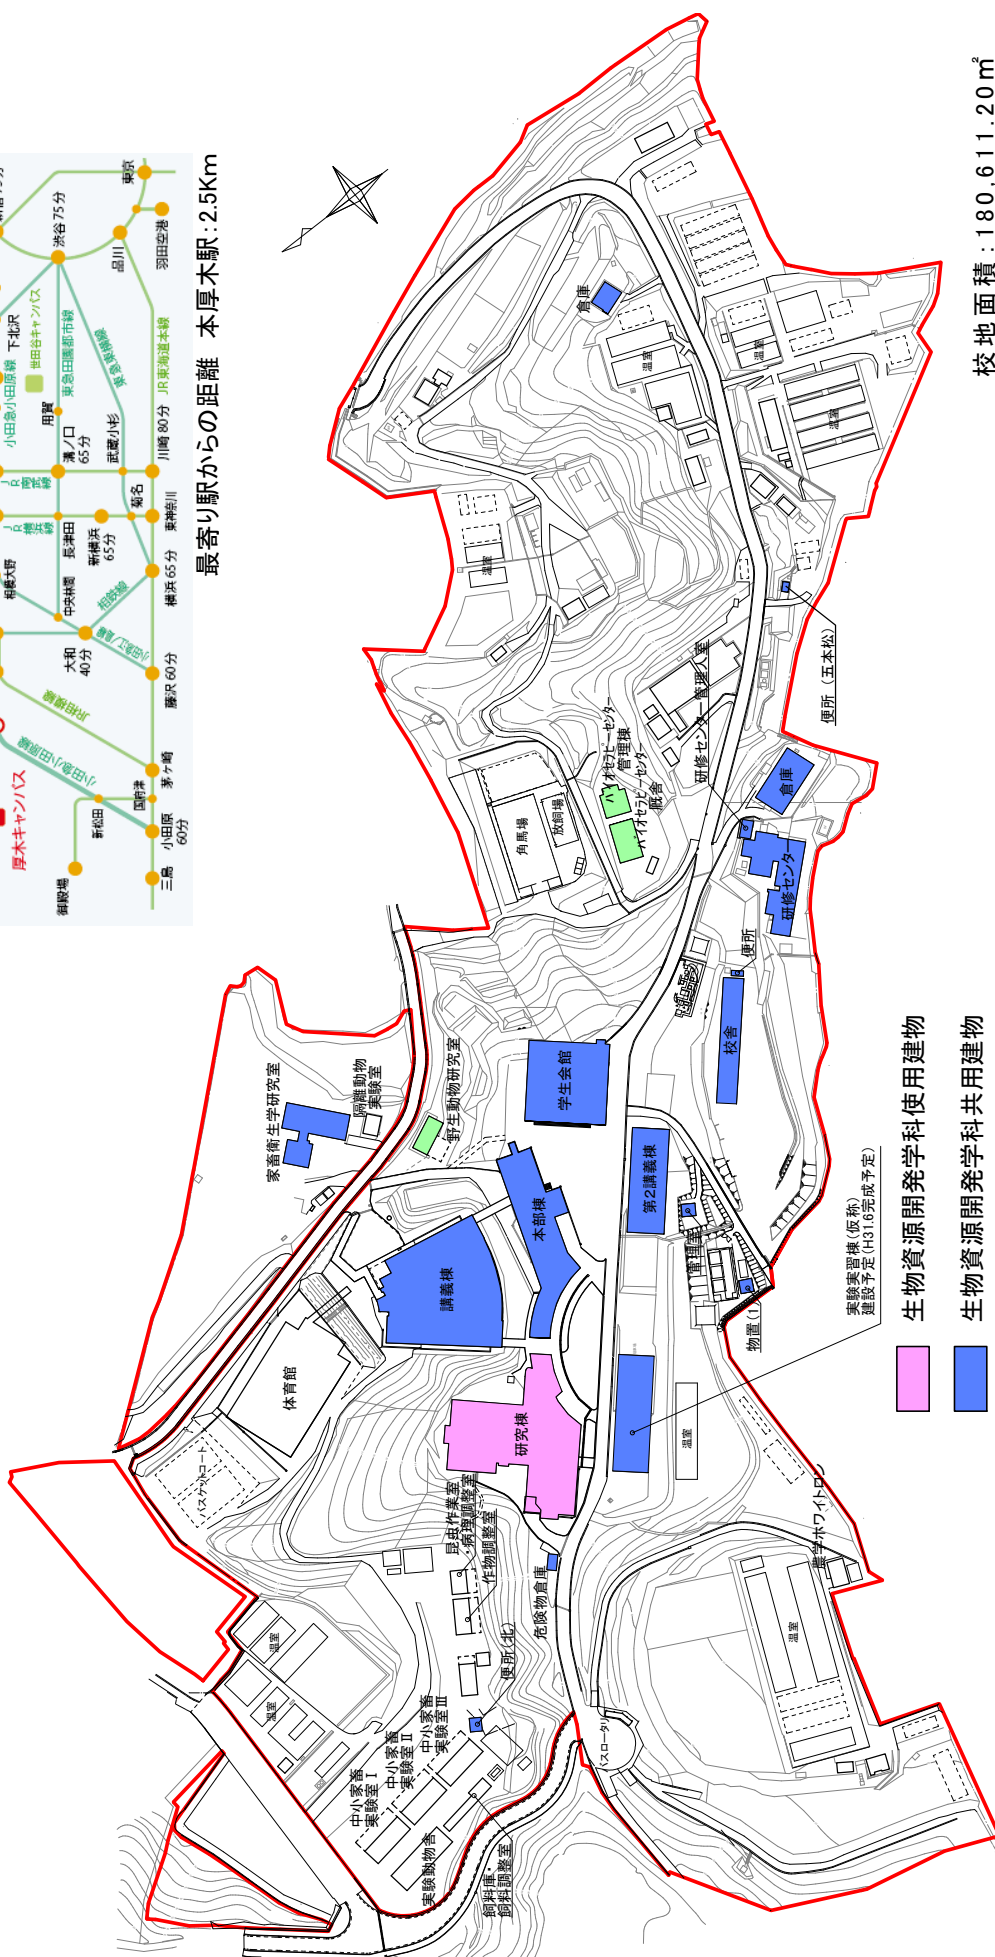

学校法人東京農業大学施設

■ 厚木キャンパスまでの交通経路/所用時間

最寄り駅からの距離 本厚木駅：2.5Km

- 生物資源開発学科学科使用建物
- 生物資源開発学科学科共用建物

校地面積：180,611.20㎡
校舎面積：39,395.11㎡

東京農業大学厚木キャンパス 配置図