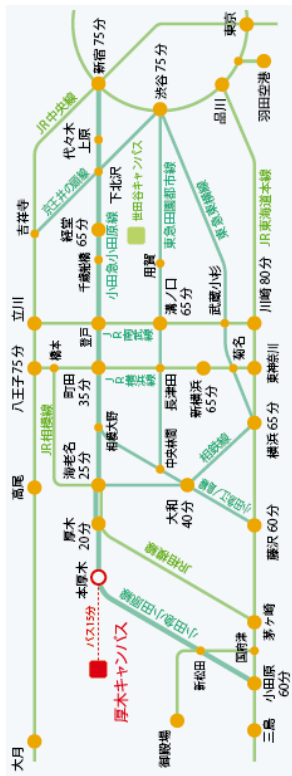

学校法人東京農業大学施設

■ 厚木キャンパスまでの交通経路/所用時間

最寄り駅からの距離 本厚木駅：2.5Km

- 生物資源開発学科学科使用建物
- 生物資源開発学科学科共用建物

校地面積：180,611.20㎡
校舎面積：39,395.11㎡

東京農業大学厚木キャンパス 配置図