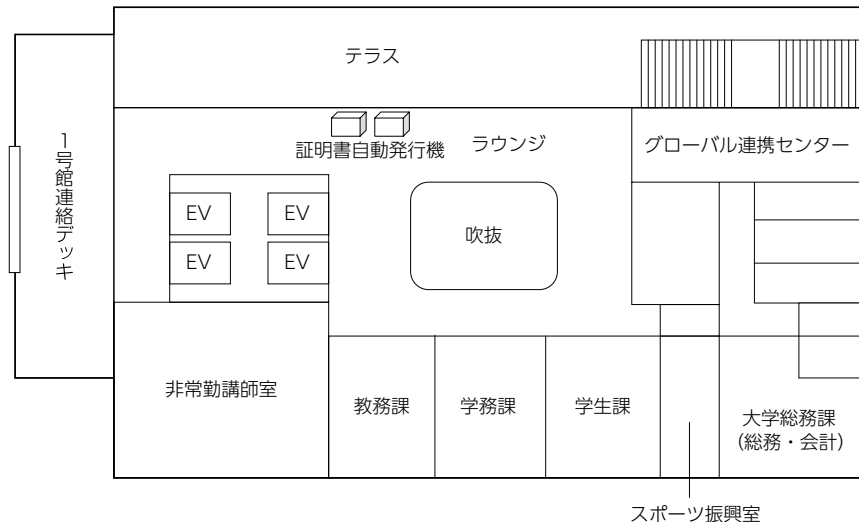

農大アカデミアセンター

農大アカデミアセンター フロア案内

9階	理事長室 学長室 企画広報室		
8階	内部監査室 総務・人事部（総務課／人事課） 財務・施設部（財務企画課／財務会計課／施設課／システム管理課） 経営企画部 初等中等教育部事務部	AED	
7階	図書館		
6階		コンピュータ自習室 情報教育センター キャリアセンター	1号館連絡ブリッジ
5階			
4階			
3階			1号館連絡ブリッジ
2階	教務課 学務課 学生課 スポーツ振興室 大学総務課（総務・会計） グローバル連携センター	1号館連絡デッキ	
1階	入学センター 大学総務課（環境管理） 展示スペース メール室（郵便物・宅物・学内便等）	AED	
地下1階	横井講堂（281座席 + 車イススペース2人分）		

1階

2階