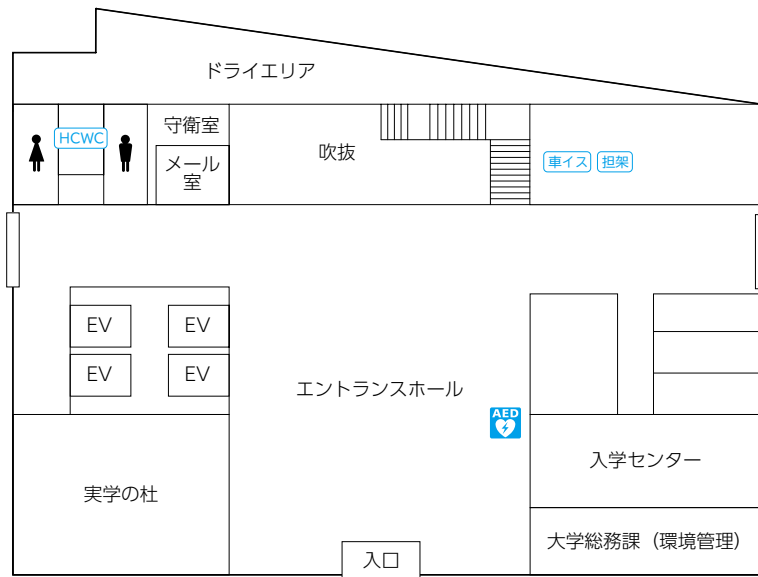

## 農大アカデミアセンター

### 農大アカデミアセンター フロア案内

9階	理事長室 学長室 企画広報室		
8階	内部監査室 総務・人事部（総務課／人事課） 財務・施設部（財務企画課／財務会計課／施設課／システム管理課） 経営企画部 初等中等教育部事務部	AED	
7階	図書館		
6階		コンピュータ自習室 情報教育センター キャリアセンター	1号館連絡ブリッジ
5階			
4階			
3階			1号館連絡ブリッジ
2階	教務課 学務課 学生課 スポーツ振興室 大学総務課（総務・会計） グローバル連携センター	1号館連絡デッキ	
1階	入学センター 大学総務課（環境管理） 展示スペース メール室（郵便物・宅物・学内便等）	AED	
地下1階	横井講堂（281座席 + 車イススペース2人分）		

#### 1階

# 18号館

5階

9階

4階

8階

3階

7階

2階