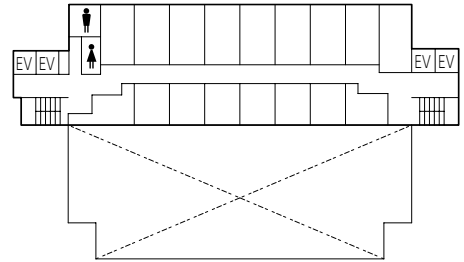

### 農大アカデミアセンター フロア案内

9階	理事長室 学長室 企画広報室		
8階	内部監査室 総務・人事部（総務課／人事課） 財務・施設部（財務企画課／財務会計課／施設課／システム管理課） 経営企画部 初等中等教育部事務部	AED	
7階	図書館		
6階		コンピュータ自習室 情報教育センター キャリアセンター	1号館連絡ブリッジ
5階			
4階			
3階			1号館連絡ブリッジ
2階	教務課 学務課 学生課 スポーツ振興室 大学総務課（総務・会計） グローバル連携センター	1号館連絡デッキ	
1階	入学センター 大学総務課（環境管理） 展示スペース メール室（郵便物・宅物・学内便等）	AED	
地下1階	横井講堂（281座席 + 車イススペース2人分）		

#### 1階

#### 2階

6 階

常磐松会館

1 階

常磐松学生会館

1 階

1号館

# 18号館

5階

9階

4階

8階

3階

7階

2階