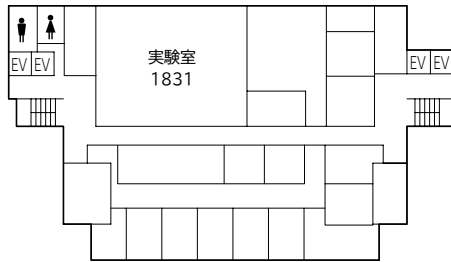

### 農大アカデミアセンター フロア案内

9階	理事長室 学長室 企画広報室		
8階	内部監査室 総務・人事部（総務課／人事課） 財務・施設部（財務企画課／財務会計課／施設課／システム管理課） 経営企画部 初等中等教育部事務部	AED	
7階	図書館		
6階		コンピュータ自習室 情報教育センター キャリアセンター	1号館連絡ブリッジ
5階			
4階			
3階			1号館連絡ブリッジ
2階	教務課 学務課 学生課 スポーツ振興室 大学総務課（総務・会計） グローバル連携センター	1号館連絡デッキ	
1階	入学センター 大学総務課（環境管理） 展示スペース メール室（郵便物・宅物・学内便等）	AED	
地下1階	横井講堂（281座席 + 車イススペース2人分）		

#### 2階

6 階

常磐松会館

1 階

常磐松学生会館

1 階

1号館

# 18号館

5階

9階

4階

8階

3階

7階

2階

6階

1階