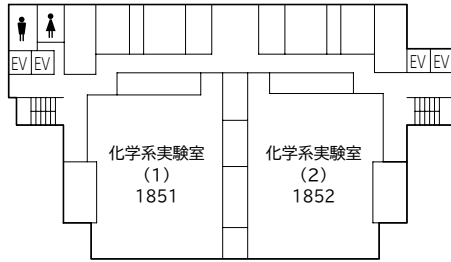

### 農大アカデミアセンター フロア案内

9階	理事長室 学長室 企画広報室		
8階	内部監査室 総務・人事部（総務課／人事課） 財務・施設部（財務企画課／財務会計課／施設課／システム管理課） 経営企画部 初等中等教育部事務部	AED	
7階	図書館		
6階		コンピュータ自習室 情報教育センター キャリアセンター	1号館連絡ブリッジ
5階			
4階			
3階			1号館連絡ブリッジ
2階	教務課 学務課 学生課 スポーツ振興室 大学総務課（総務・会計） グローバル連携センター	1号館連絡デッキ	
1階	入学センター 大学総務課（環境管理） 展示スペース メール室（郵便物・宅物・学内便等）	AED	
地下1階	横井講堂（281座席 + 車イススペース2人分）		

#### 1階

#### 2階

6 階

常磐松会館

1 階

常磐松学生会館

1 階

1号館

# 18号館

5階

9階

4階

8階

3階

7階

2階