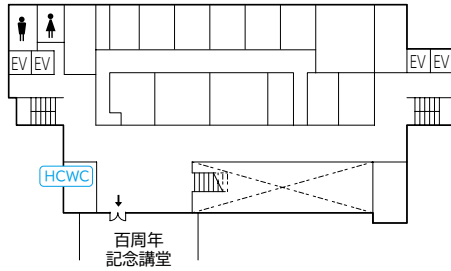

### 農大アカデミアセンター フロア案内

9階	理事長室 学長室 企画広報室		
8階	内部監査室 総務・人事部（総務課／人事課） 財務・施設部（財務企画課／財務会計課／施設課／システム管理課） 経営企画部 初等中等教育部事務部	AED	
7階	図書館		
6階		コンピュータ自習室 情報教育センター キャリアセンター	1号館連絡ブリッジ
5階			
4階			
3階			1号館連絡ブリッジ
2階	教務課 学務課 学生課 スポーツ振興室 大学総務課（総務・会計） グローバル連携センター	1号館連絡デッキ	
1階	入学センター 大学総務課（環境管理） 展示スペース メール室（郵便物・宅物・学内便等）	AED	
地下1階	横井講堂（281座席 + 車イススペース2人分）		

#### 2階

6 階

常磐松会館

1 階

常磐松学生会館

1 階

1号館

# 18号館

5階

9階

4階

8階

3階

7階

2階

6階

1階