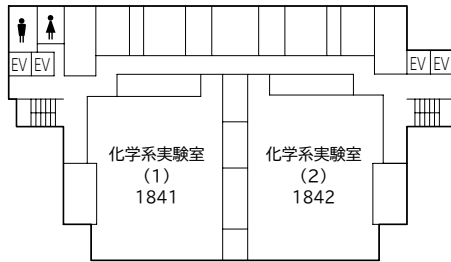

### 農大アカデミアセンター フロア案内

9階	理事長室 学長室 企画広報室		
8階	内部監査室 総務・人事部（総務課／人事課） 財務・施設部（財務企画課／財務会計課／施設課／システム管理課） 経営企画部 初等中等教育部事務部	AED	
7階	図書館		
6階		コンピュータ自習室 情報教育センター キャリアセンター	1号館連絡ブリッジ
5階			
4階			
3階			1号館連絡ブリッジ
2階	教務課 学務課 学生課 スポーツ振興室 大学総務課（総務・会計） グローバル連携センター	1号館連絡デッキ	
1階	入学センター 大学総務課（環境管理） 展示スペース メール室（郵便物・宅物・学内便等）	AED	
地下1階	横井講堂（281座席 + 車イススペース2人分）		

#### 2階

6 階

常磐松会館

1 階

常磐松学生会館

1 階

1号館

# 18号館

5階

9階

4階

8階

3階

7階

2階

6階

1階