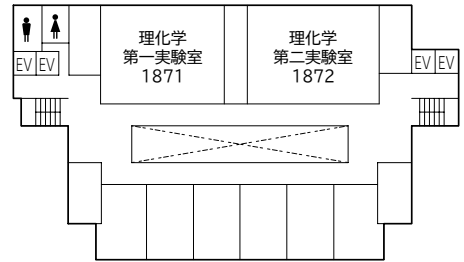

### 農大アカデミアセンター フロア案内

9階	理事長室 学長室 企画広報室		
8階	内部監査室 総務・人事部（総務課／人事課） 財務・施設部（財務企画課／財務会計課／施設課／システム管理課） 経営企画部 初等中等教育部事務部	AED	
7階	図書館		
6階		コンピュータ自習室 情報教育センター キャリアセンター	1号館連絡ブリッジ
5階			
4階			
3階			1号館連絡ブリッジ
2階	教務課 学務課 学生課 スポーツ振興室 大学総務課（総務・会計） グローバル連携センター	1号館連絡デッキ	
1階	入学センター 大学総務課（環境管理） 展示スペース メール室（郵便物・宅物・学内便等）	AED	
地下1階	横井講堂（281座席 + 車イススペース2人分）		

#### 1階

#### 2階

6 階

常磐松会館

1 階

常磐松学生会館

1 階

1号館

# 18号館

5階

9階

4階

8階

3階

7階

2階