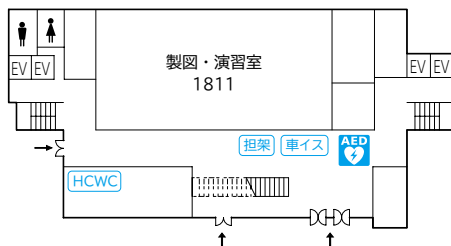

18号館

5階

9階

4階

8階

3階

7階

2階

6階

1階