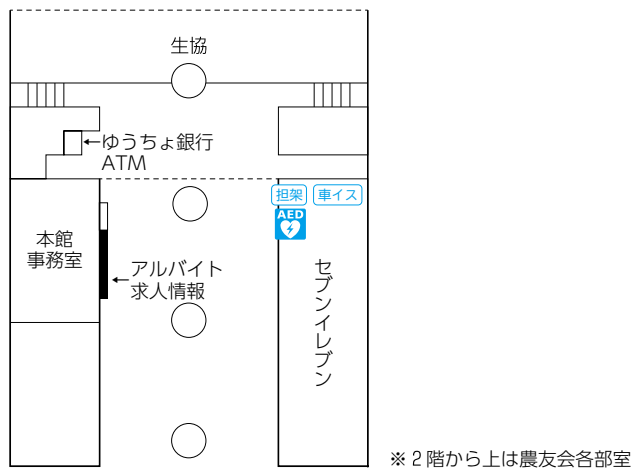

### 農大アカデミアセンター フロア案内

9階	理事長室 学長室 企画広報室		
8階	内部監査室 総務・人事部（総務課／人事課） 財務・施設部（財務企画課／財務会計課／施設課／システム管理課） 経営企画部 初等中等教育部事務部	AED	
7階	図書館		
6階		コンピュータ自習室 情報教育センター キャリアセンター	1号館連絡ブリッジ
5階			
4階			
3階			1号館連絡ブリッジ
2階	教務課 学務課 学生課 スポーツ振興室 大学総務課（総務・会計） グローバル連携センター	1号館連絡デッキ	
1階	入学センター 大学総務課（環境管理） 展示スペース メール室（郵便物・宅物・学内便等）	AED	
地下1階	横井講堂（281座席 + 車イススペース2人分）		

#### 1階

#### 2階

6 階

常磐松会館

1 階

常磐松学生会館

1 階

1号館

# 18号館

5階

9階

4階

8階

3階

7階

2階