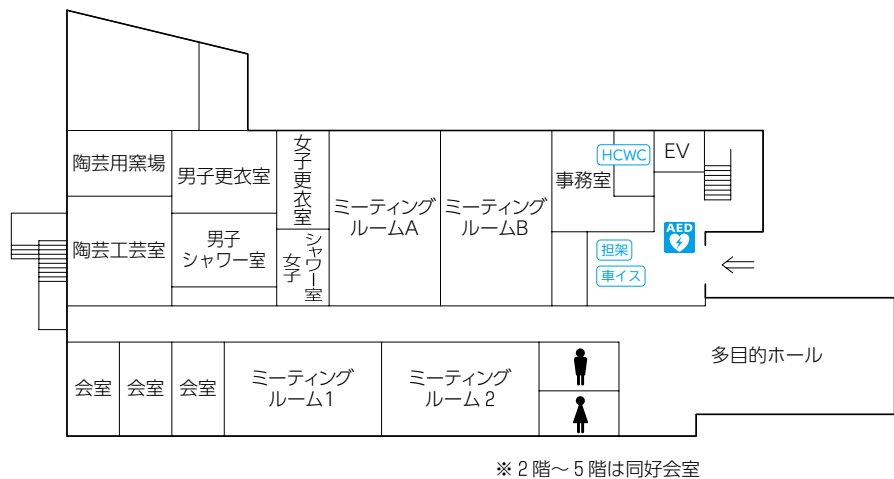

### 農大アカデミアセンター フロア案内

9階	理事長室 学長室 企画広報室		
8階	内部監査室 総務・人事部（総務課／人事課） 財務・施設部（財務企画課／財務会計課／施設課／システム管理課） 経営企画部 初等中等教育部事務部	AED	
7階	図書館		
6階		コンピュータ自習室 情報教育センター キャリアセンター	1号館連絡ブリッジ
5階			
4階			
3階			1号館連絡ブリッジ
2階	教務課 学務課 学生課 スポーツ振興室 大学総務課（総務・会計） グローバル連携センター	1号館連絡デッキ	
1階	入学センター 大学総務課（環境管理） 展示スペース メール室（郵便物・宅物・学内便等）	AED	
地下1階	横井講堂（281座席 + 車イススペース2人分）		

#### 1階

#### 2階

6 階

常磐松会館

1 階

常磐松学生会館

1 階

1号館

# 18号館

5階

9階

4階

8階

3階

7階

2階