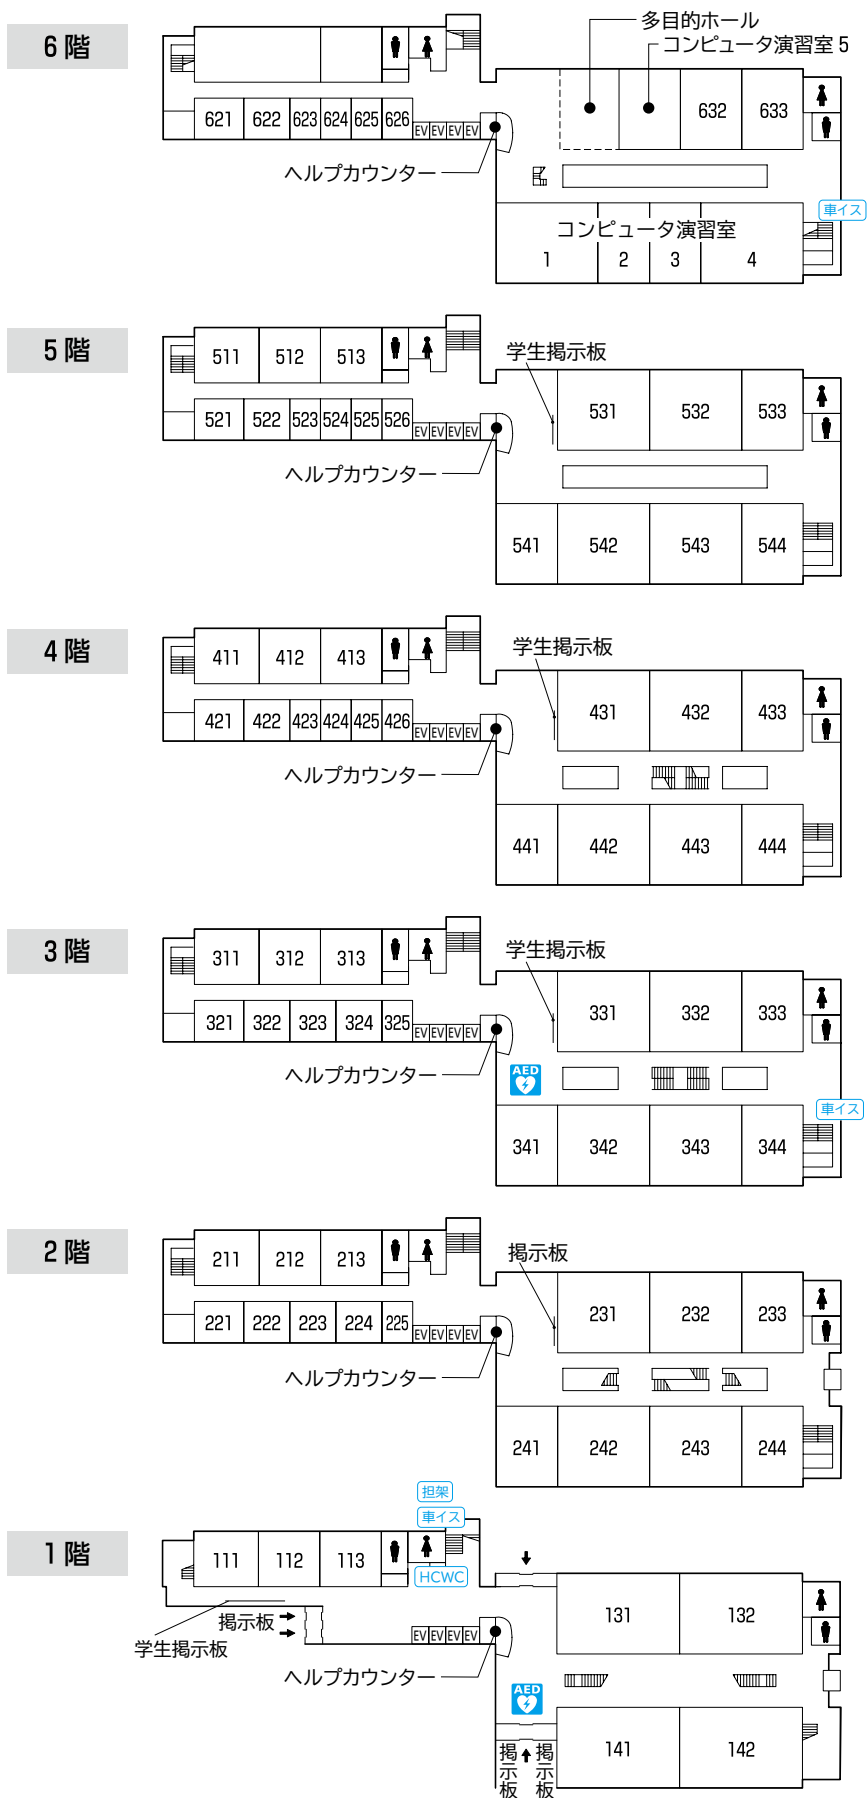

### 農大アカデミアセンター フロア案内

9階	理事長室 学長室 企画広報室		
8階	内部監査室 総務・人事部（総務課／人事課） 財務・施設部（財務企画課／財務会計課／施設課／システム管理課） 経営企画部 初等中等教育部事務部	AED	
7階	図書館		
6階		コンピュータ自習室 情報教育センター キャリアセンター	1号館連絡ブリッジ
5階			
4階			
3階			1号館連絡ブリッジ
2階	教務課 学務課 学生課 スポーツ振興室 大学総務課（総務・会計） グローバル連携センター	1号館連絡デッキ	
1階	入学センター 大学総務課（環境管理） 展示スペース メール室（郵便物・宅物・学内便等）	AED	
地下1階	横井講堂（281座席 + 車イススペース2人分）		

#### 1階

#### 2階

6 階

常磐松会館

1 階

常磐松学生会館

1 階

1号館

# 18号館

5階

9階

4階

8階

3階

7階

2階