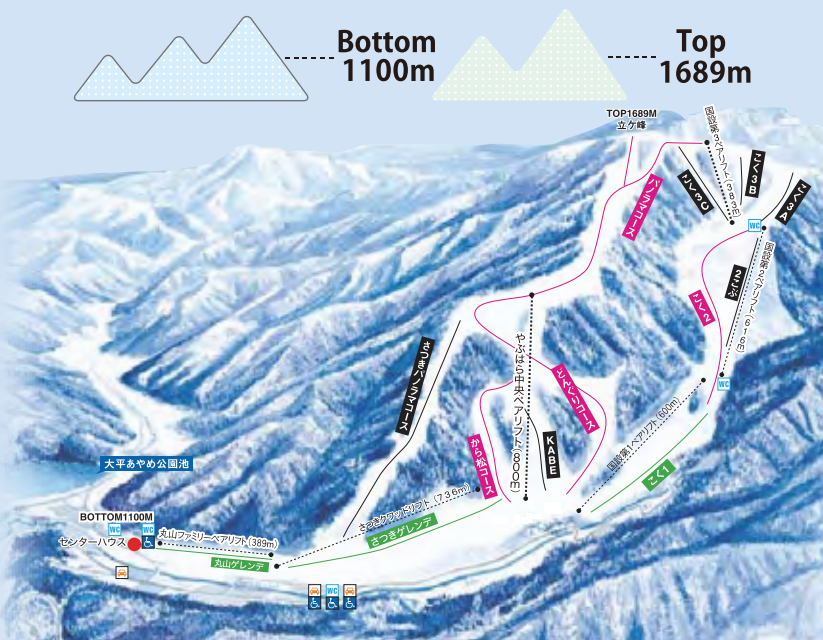

ご来場特典
引換券

「木曾ひのき箸」を
両日先着150名様へ
プレゼント!
※一人1枚回贈

信州木祖村へ遊びに行こう!!

みなさまに愛されて、もうすぐ90周年

12/21_土 OPEN

2020.3/29_日まで(予定)

木祖村
オススメ
スポット!
01

ゲレンデ情報は
こちらから!

名物
コース

ステップアップゲレンデ 新雪のK A B Eコース 快晴の国設第三ゲレンデ 充実の降雪設備

奥木曽の大自然に囲まれたスノーワールド

やぶはら高原スキー場はもうすぐ90周年! 標高差600m、奥木曽の大自然に囲まれた多彩な13コースがあなたの冒険心をくすぐります。谷の中にレイアウトされたコースは風の影響をうけにくく、強風によるリフトの運休は0日。ゲレンデ整備にも力を入れており、完璧に整備されたフラットバーンからパウダーコースまでコースの面白さが一番の魅力です。8か所あるレストハウスではさまざまな味が楽しめ、ゲレシヨクバトル入賞のレストハウスやリピーターで賑わう人気店が数多く点在しています。

木祖村
オススメ
スポット!
02

北と南の分水嶺 中山道鳥居峠

中山道葦原宿と奈良井宿を結ぶ約6キロは、標高1197メートルの鳥居峠越えに終始する山の道。江戸の旅人にとって、中山道屈指の難所でした。太平洋へ注ぐ木曽川と日本海に注ぐ奈良井川との分水嶺でもあります。

木祖村
オススメ
スポット!
03

良縁パワースポット 良縁神社

上高地へ向かう道沿い(長野県木祖村と松本市を結ぶ県道奈川木祖線の峠付近)にしらかば平別荘地がありますが、別荘地の最上部には近年パワースポットとして人気が集まっている『縁結神社』がごいます。良縁を求めて全国から多くの参拝者が訪れております。