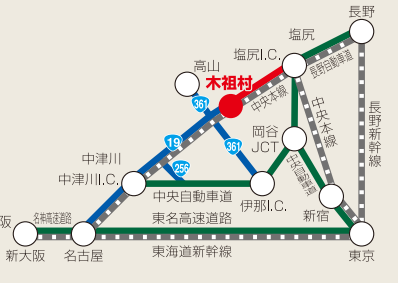

名物
コース

ステップアップゲレンデ 新雪のK A B Eコース 快晴の国設第三ゲレンデ 充実の降雪設備

奥木曽の大自然に囲まれたスノーワールド

やぶはら高原スキー場はもうすぐ90周年! 標高差600m、奥木曽の大自然に囲まれた多彩な13コースがあなたの冒険心をくすぐります。谷の中にレイアウトされたコースは風の影響をうけにくく、強風によるリフトの運休は0日。ゲレンデ整備にも力を入れており、完璧に整備されたフラットバーンからパウダーコースまでコースの面白さが一番の魅力です。8か所あるレストハウスではさまざまな味が楽しめ、ゲレシヨクバトル入賞のレストハウスやリピーターで賑わう人気店が数多く点在しています。

木祖村
オススメ
スポット!
02

北と南の分水嶺 中山道鳥居峠

中山道葦原宿と奈良井宿を結ぶ約6キロは、標高1197メートルの鳥居峠越えに終始する山の道。江戸の旅人にとって、中山道屈指の難所でした。太平洋へ注ぐ木曽川と日本海に注ぐ奈良井川との分水嶺でもあります。

木祖村
オススメ
スポット!
03

良縁パワースポット 良縁神社

上高地へ向かう道沿い(長野県木祖村と松本市を結ぶ県道奈川木祖線の峠付近)にしらかば平別荘地がありますが、別荘地の最上部には近年パワースポットとして人気が集まっている『縁結神社』がごいます。良縁を求めて全国から多くの参拝者が訪れております。

ACCESS MAP

車で

- 東京から
 - 中央自動車道→塩尻I.C. →R19…約3時間10分
 - 中央自動車道→伊那I.C. →R361…約3時間
- 名古屋から
 - 中央自動車道→中津川I.C. →R19…約2時間30分
 - 中央自動車道→伊那I.C. →R361…約2時間30分

高速バスで

- 新宿→中央自動車道→塩尻I.C.→R19→やぶはら…約4時間10分
 - 新宿発7:45→やぶはら着11:47 新宿発17:35→やぶはら着21:29
 - やぶはら発8:11→新宿着12:05 やぶはら発16:01→新宿着19:55
- お申し込みお問合せ おんたけ交通高速バス予約センター TEL (0264) 22-4555 京王高速バス予約センター TEL (03) 5376-2222

電車で

- 東京から
 - 中央本線→塩尻→中央本線 →数原駅…約3時間30分
- 名古屋から
 - 中央本線→木曾福島 →数原駅…約1時間50分
- 大阪から
 - 新幹線→名古屋→中央本線→木曾福島→数原駅…約3時間30分

一般社団法人 木祖村観光協会 ☎0264-36-2543
E-mail: kkk@kisomura.com

やぶはら高原スキー場 スキーリフト割引券
500円OFF
※大人・子ども・シニアの一日券が対象
※他の割引と併用不可
※他の割引は併用できません。