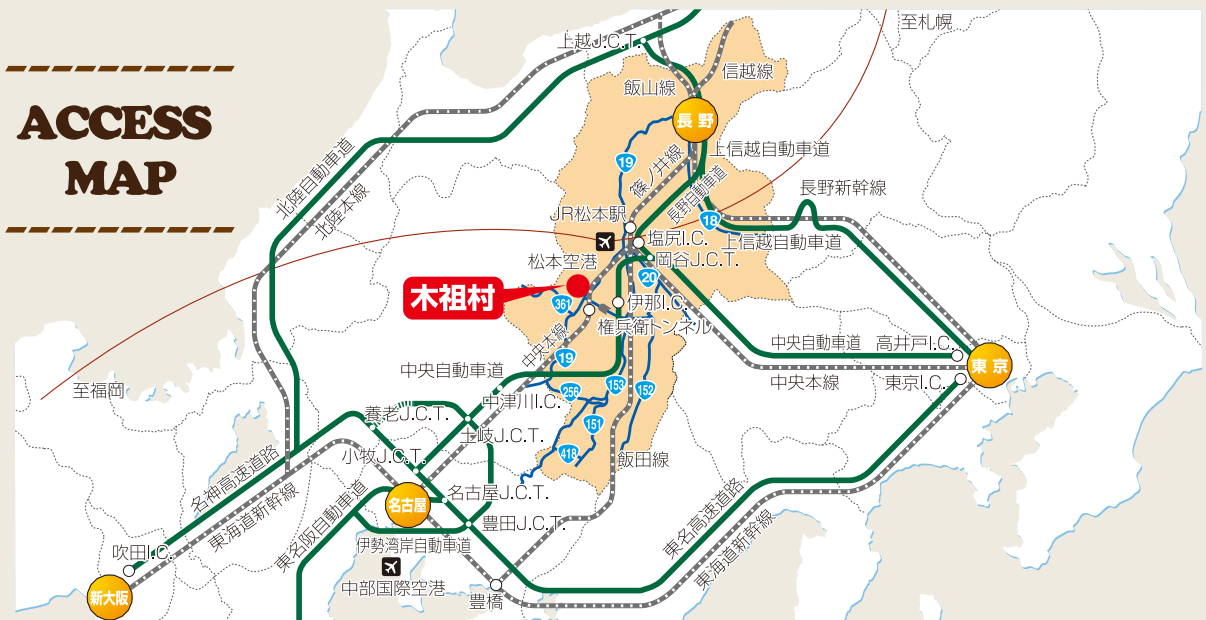

名物
コース

ステップアップゲレンデ 新雪のK A B Eコース 快晴の国設第三ゲレンデ 充実の降雪設備

奥木曽の大自然に囲まれたスノーワールド

やぶはら高原スキー場はもうすぐ90周年! 標高差600m、奥木曽の大自然に囲まれた多彩な13コースがあなたの冒険心をくすぐります。谷の中にレイアウトされたコースは風の影響をうけにくく、強風によるリフトの運休は0日。ゲレンデ整備にも力を入れており、完璧に整備されたフラットバーンからパウダーコースまでコースの面白さが一番の魅力です。8か所あるレストハウスではさまざまな味が楽しめ、ゲレシヨクバトル入賞のレストハウスやリピーターで賑わう人気店が数多く点在しています。

木祖村
オススメ
スポット!
02

北と南の分水嶺 中山道鳥居峠

中山道葦原宿と奈良井宿を結ぶ約6キロは、標高1197メートルの鳥居峠越えに終始する山の道。江戸の旅人にとって、中山道屈指の難所でした。太平洋へ注ぐ木曽川と日本海に注ぐ奈良井川との分水嶺でもあります。

木祖村
オススメ
スポット!
03

良縁パワースポット 良縁神社

上高地へ向かう道沿い(長野県木祖村と松本市を結ぶ県道奈川木祖線の峠付近)にしらかば平別荘地がありますが、別荘地の最上部には近年パワースポットとして人気が集まっている『縁結神社』がごいます。良縁を求めて全国から多くの参拝者が訪れております。

ACCESS MAP

車で

- 東京から
 - 中央自動車道→塩尻I.C. →R19…約3時間10分
 - 中央自動車道→伊那I.C. →R361…約3時間
- 名古屋から
 - 中央自動車道→中津川I.C. →R19…約2時間30分
 - 中央自動車道→伊那I.C. →R361…約2時間30分

高速バスで

- 新宿→中央自動車道→塩尻I.C.→R19→やぶはら…約4時間10分
 - 新宿発7:45→やぶはら着11:47 新宿発17:35→やぶはら着21:29
 - やぶはら発8:11→新宿着12:05 やぶはら発16:01→新宿着19:55
- お申し込みお問合せ おんたけ交通高速バス予約センター TEL (0264) 22-4555 京王高速バス予約センター TEL (03) 5376-2222

電車で

- 東京から
 - 中央本線→塩尻→中央本線 →数原駅…約3時間30分
- 名古屋から
 - 中央本線→木曾福島 →数原駅…約1時間50分
- 大阪から
 - 新幹線→名古屋→中央本線→木曾福島→数原駅…約3時間30分

一般社団法人 木祖村観光協会 ☎0264-36-2543
E-mail: kkk@kisomura.com

やぶはら高原スキー場 スキーリフト割引券
500円OFF
※大人・子ども・シニアの一日券が対象
※他の割引と併用不可
※他の割引は併用できません。