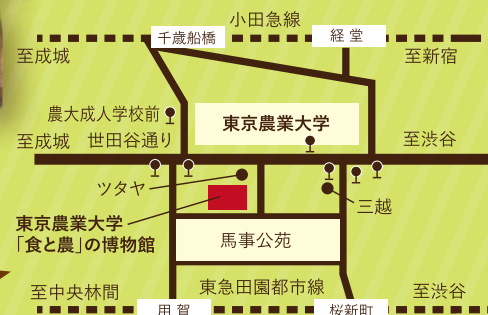

木曾川源流の里きそむら

信州木祖村 物産展

11/23(土)・24(日)

12:00～16:30

10:00～16:00

会場：東京農業大学「食と農」の博物館

地酒
“木曾路”

アクセス

木祖村
オススメ
スポット!
02

北と南の分水嶺 中山道鳥居峠

中山道葦原宿と奈良井宿を結ぶ約6キロは、標高1197メートルの鳥居峠越えに終始する山の道。江戸の旅人にとって、中山道屈指の難所でした。太平洋へ注ぐ木曽川と日本海に注ぐ奈良井川との分水嶺でもあります。

木祖村
オススメ
スポット!
03

良縁パワースポット 良縁神社

上高地へ向かう道沿い(長野県木祖村と松本市を結ぶ県道奈川木祖線の峠付近)にしらかば平別荘地がありますが、別荘地の最上部には近年パワースポットとして人気が集まっている『縁結神社』がごいます。良縁を求めて全国から多くの参拝者が訪れております。