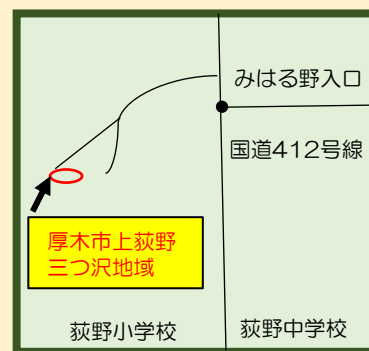

## 【活動場所の地図】

- 活動地区 荻野地区（活動場所地図を参照）
- 活動日 6月3日（土） 8：30～12：00
- 活動内容 田植え（主に補植）
- 対象 在学生5人（先着順）
- 申込み Eメールで参加者の〒、住所、氏名、電話番号を連絡してください。
- 活動団体 荻野三つ沢の里山を守る会
- アクセス 神奈中バス「東谷戸入口」より  
徒歩約15分 \*現地に駐車場もあり

【住所】厚木市上荻野588  
6-34付近 \*詳細は参加希望の方に別途お知らせします。