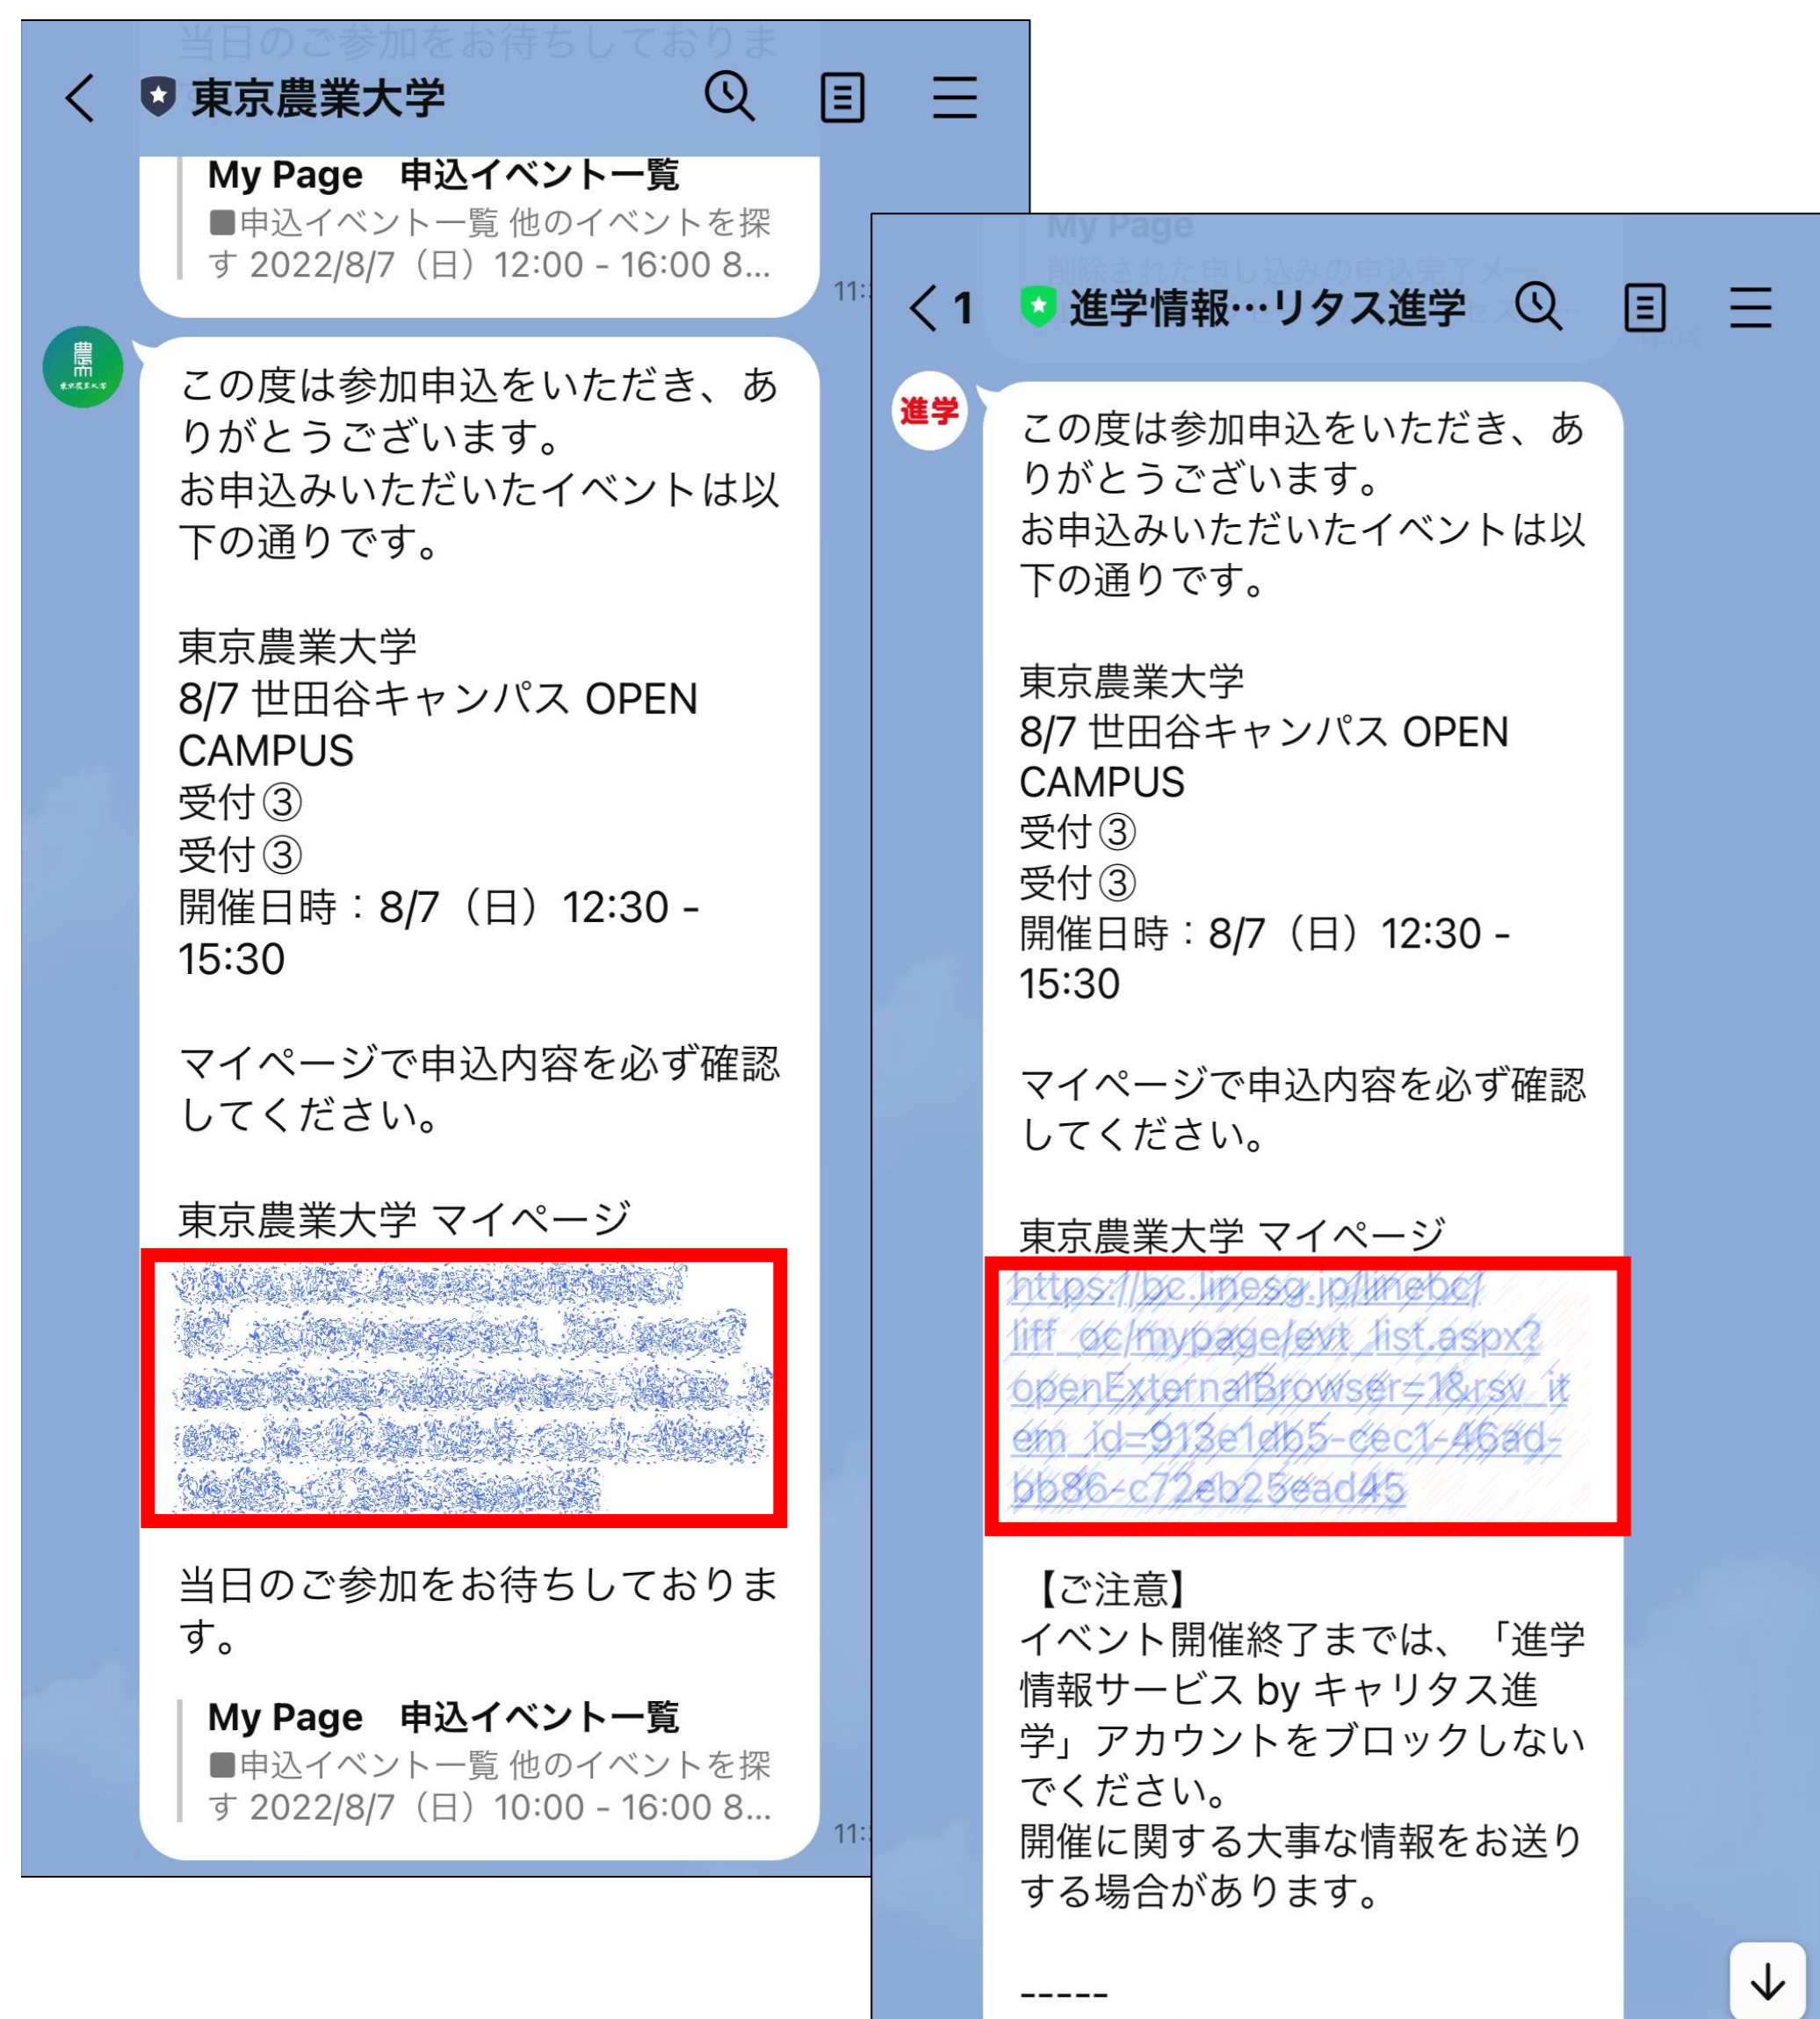

# 参加証の発行方法

①LINE 公式アカウント「東京農業大学」または「進学情報サービスbyキャリアタス進学」からのお知らせメッセージ、ご登録メールアドレスに送られたメールに記載されているマイページ URL へアクセス

## LINEからお申込みの方