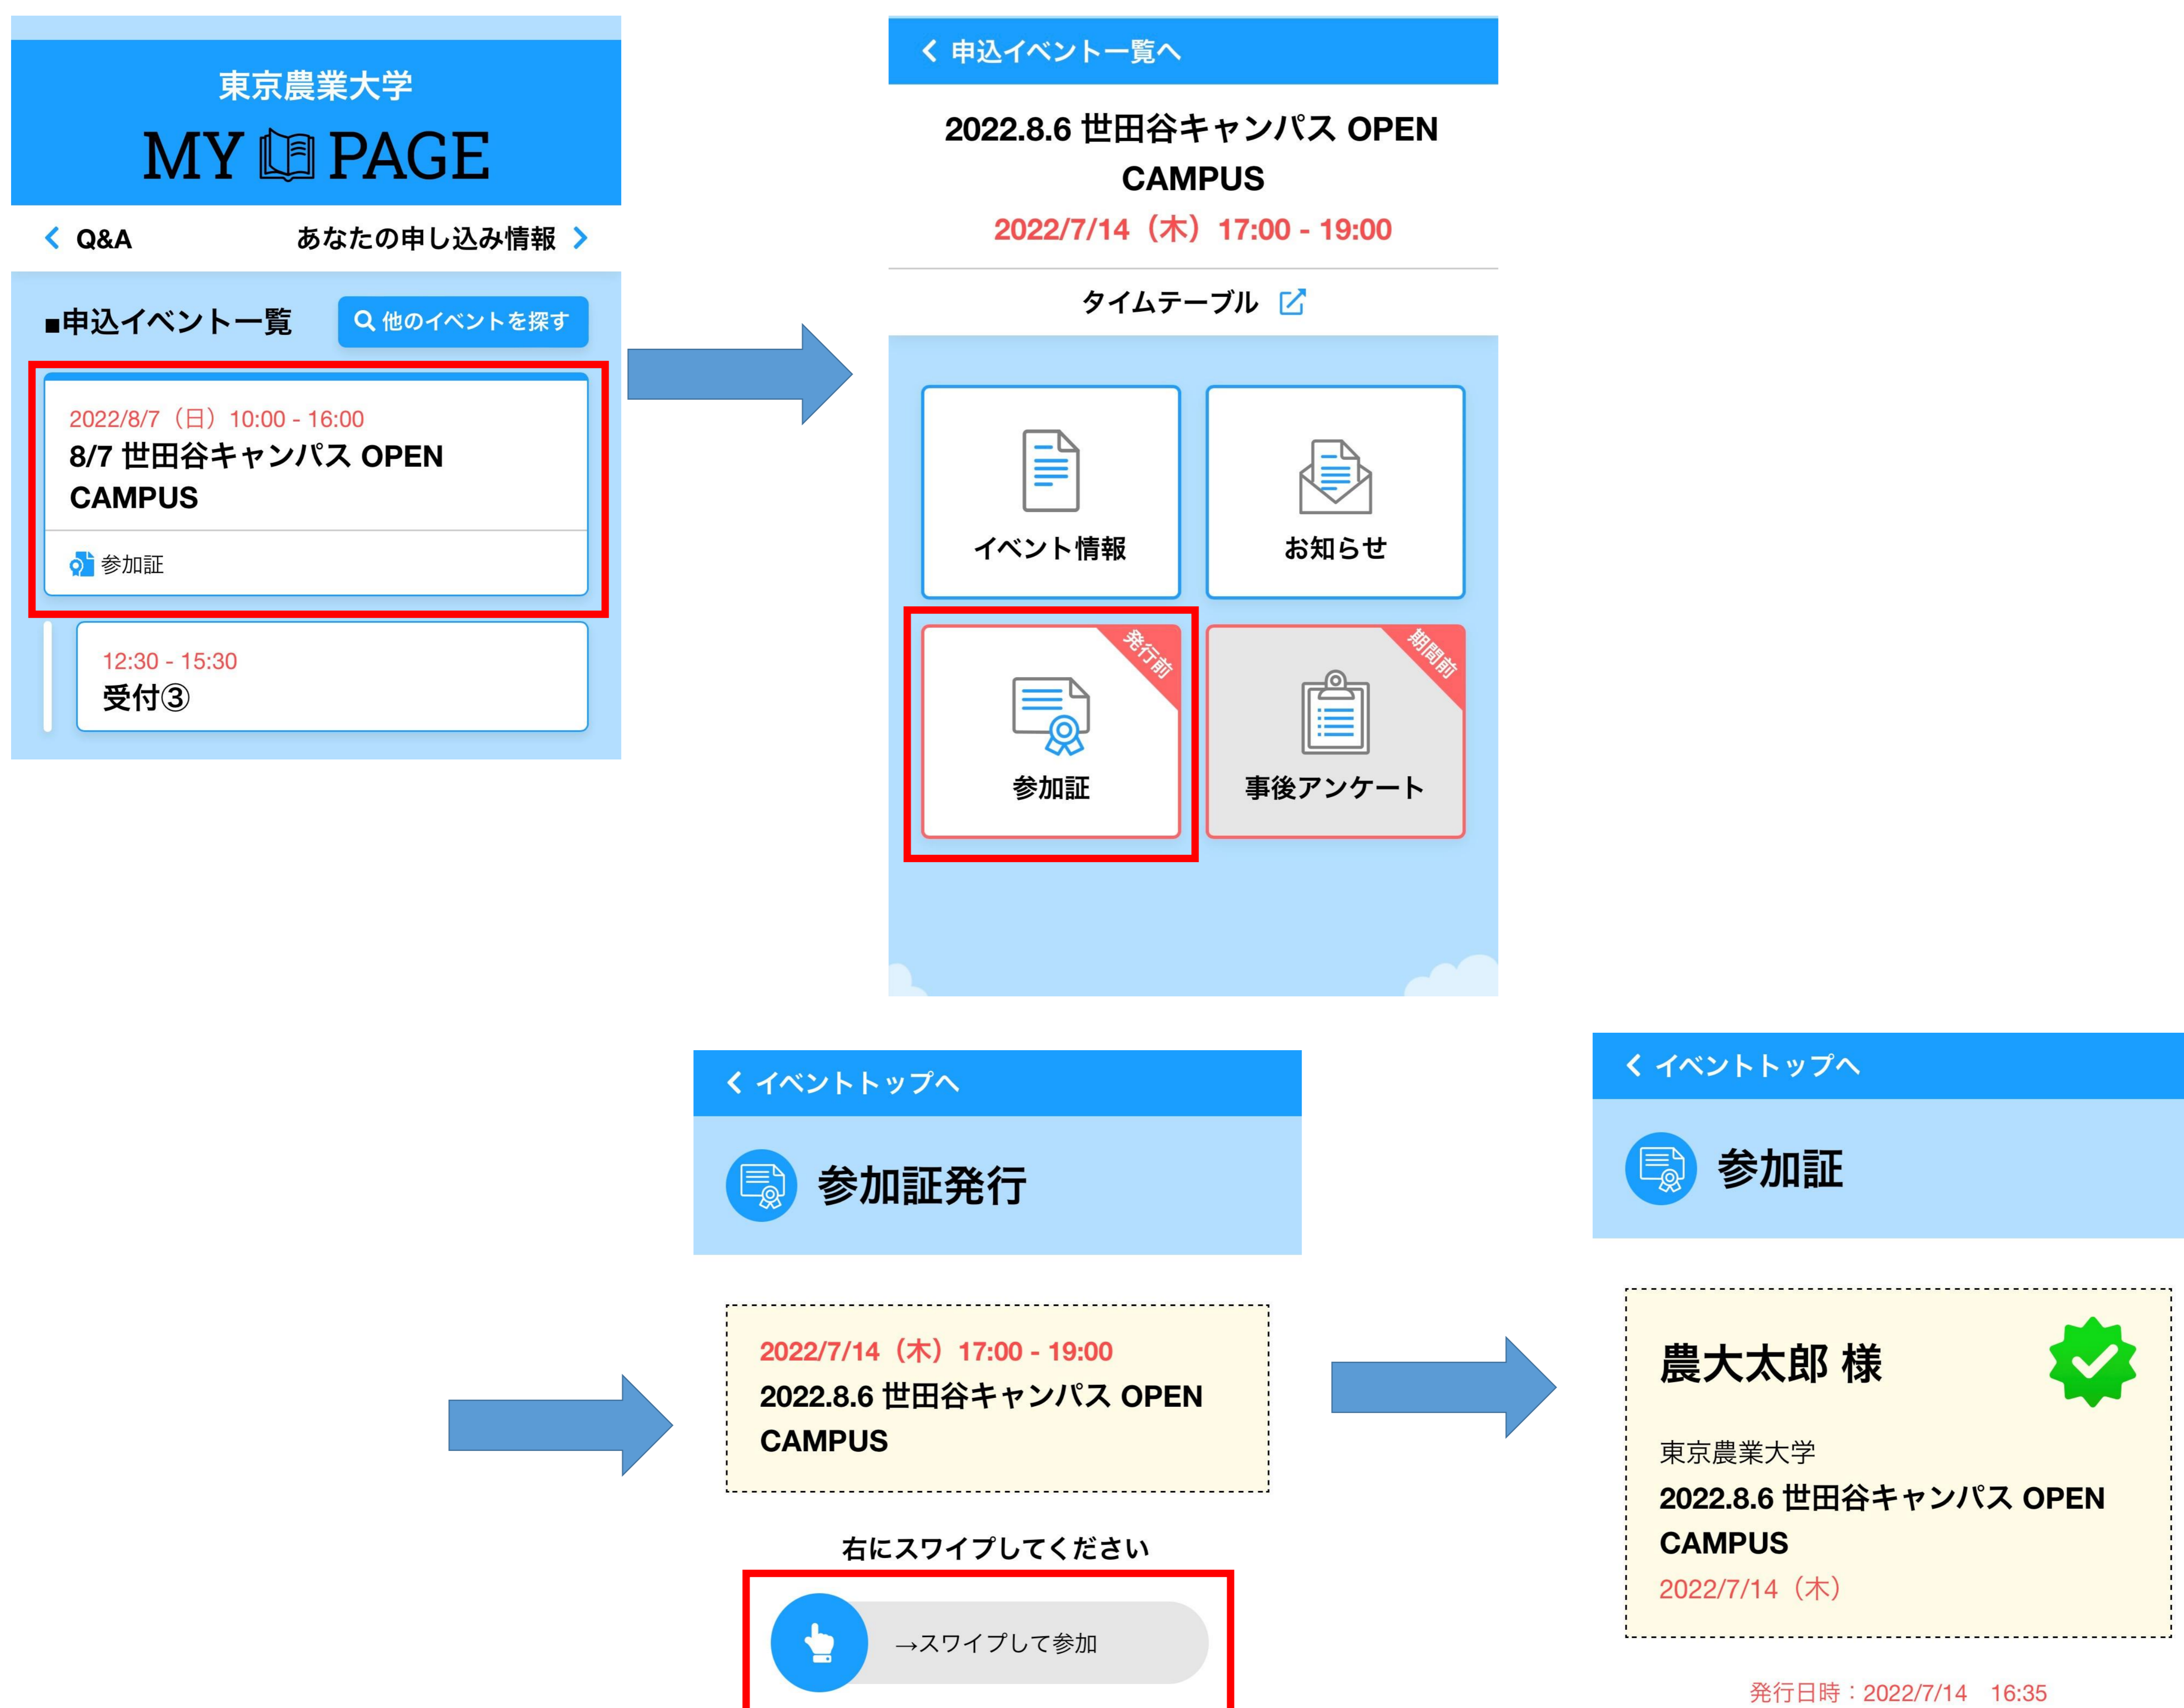

# 参加証の発行方法

①LINE 公式アカウント「東京農業大学」または「進学情報サービスbyキャリアタス進学」からのお知らせメッセージ、ご登録メールアドレスに送られたメールに記載されているマイページ URL へアクセス

## LINEからお申込みの方

## ブラウザからお申込みの方

②該当のプログラムをタップし、画面に従って「スワイプ」すると参加証が発行されます。

発行日時：2022/7/14 16:35