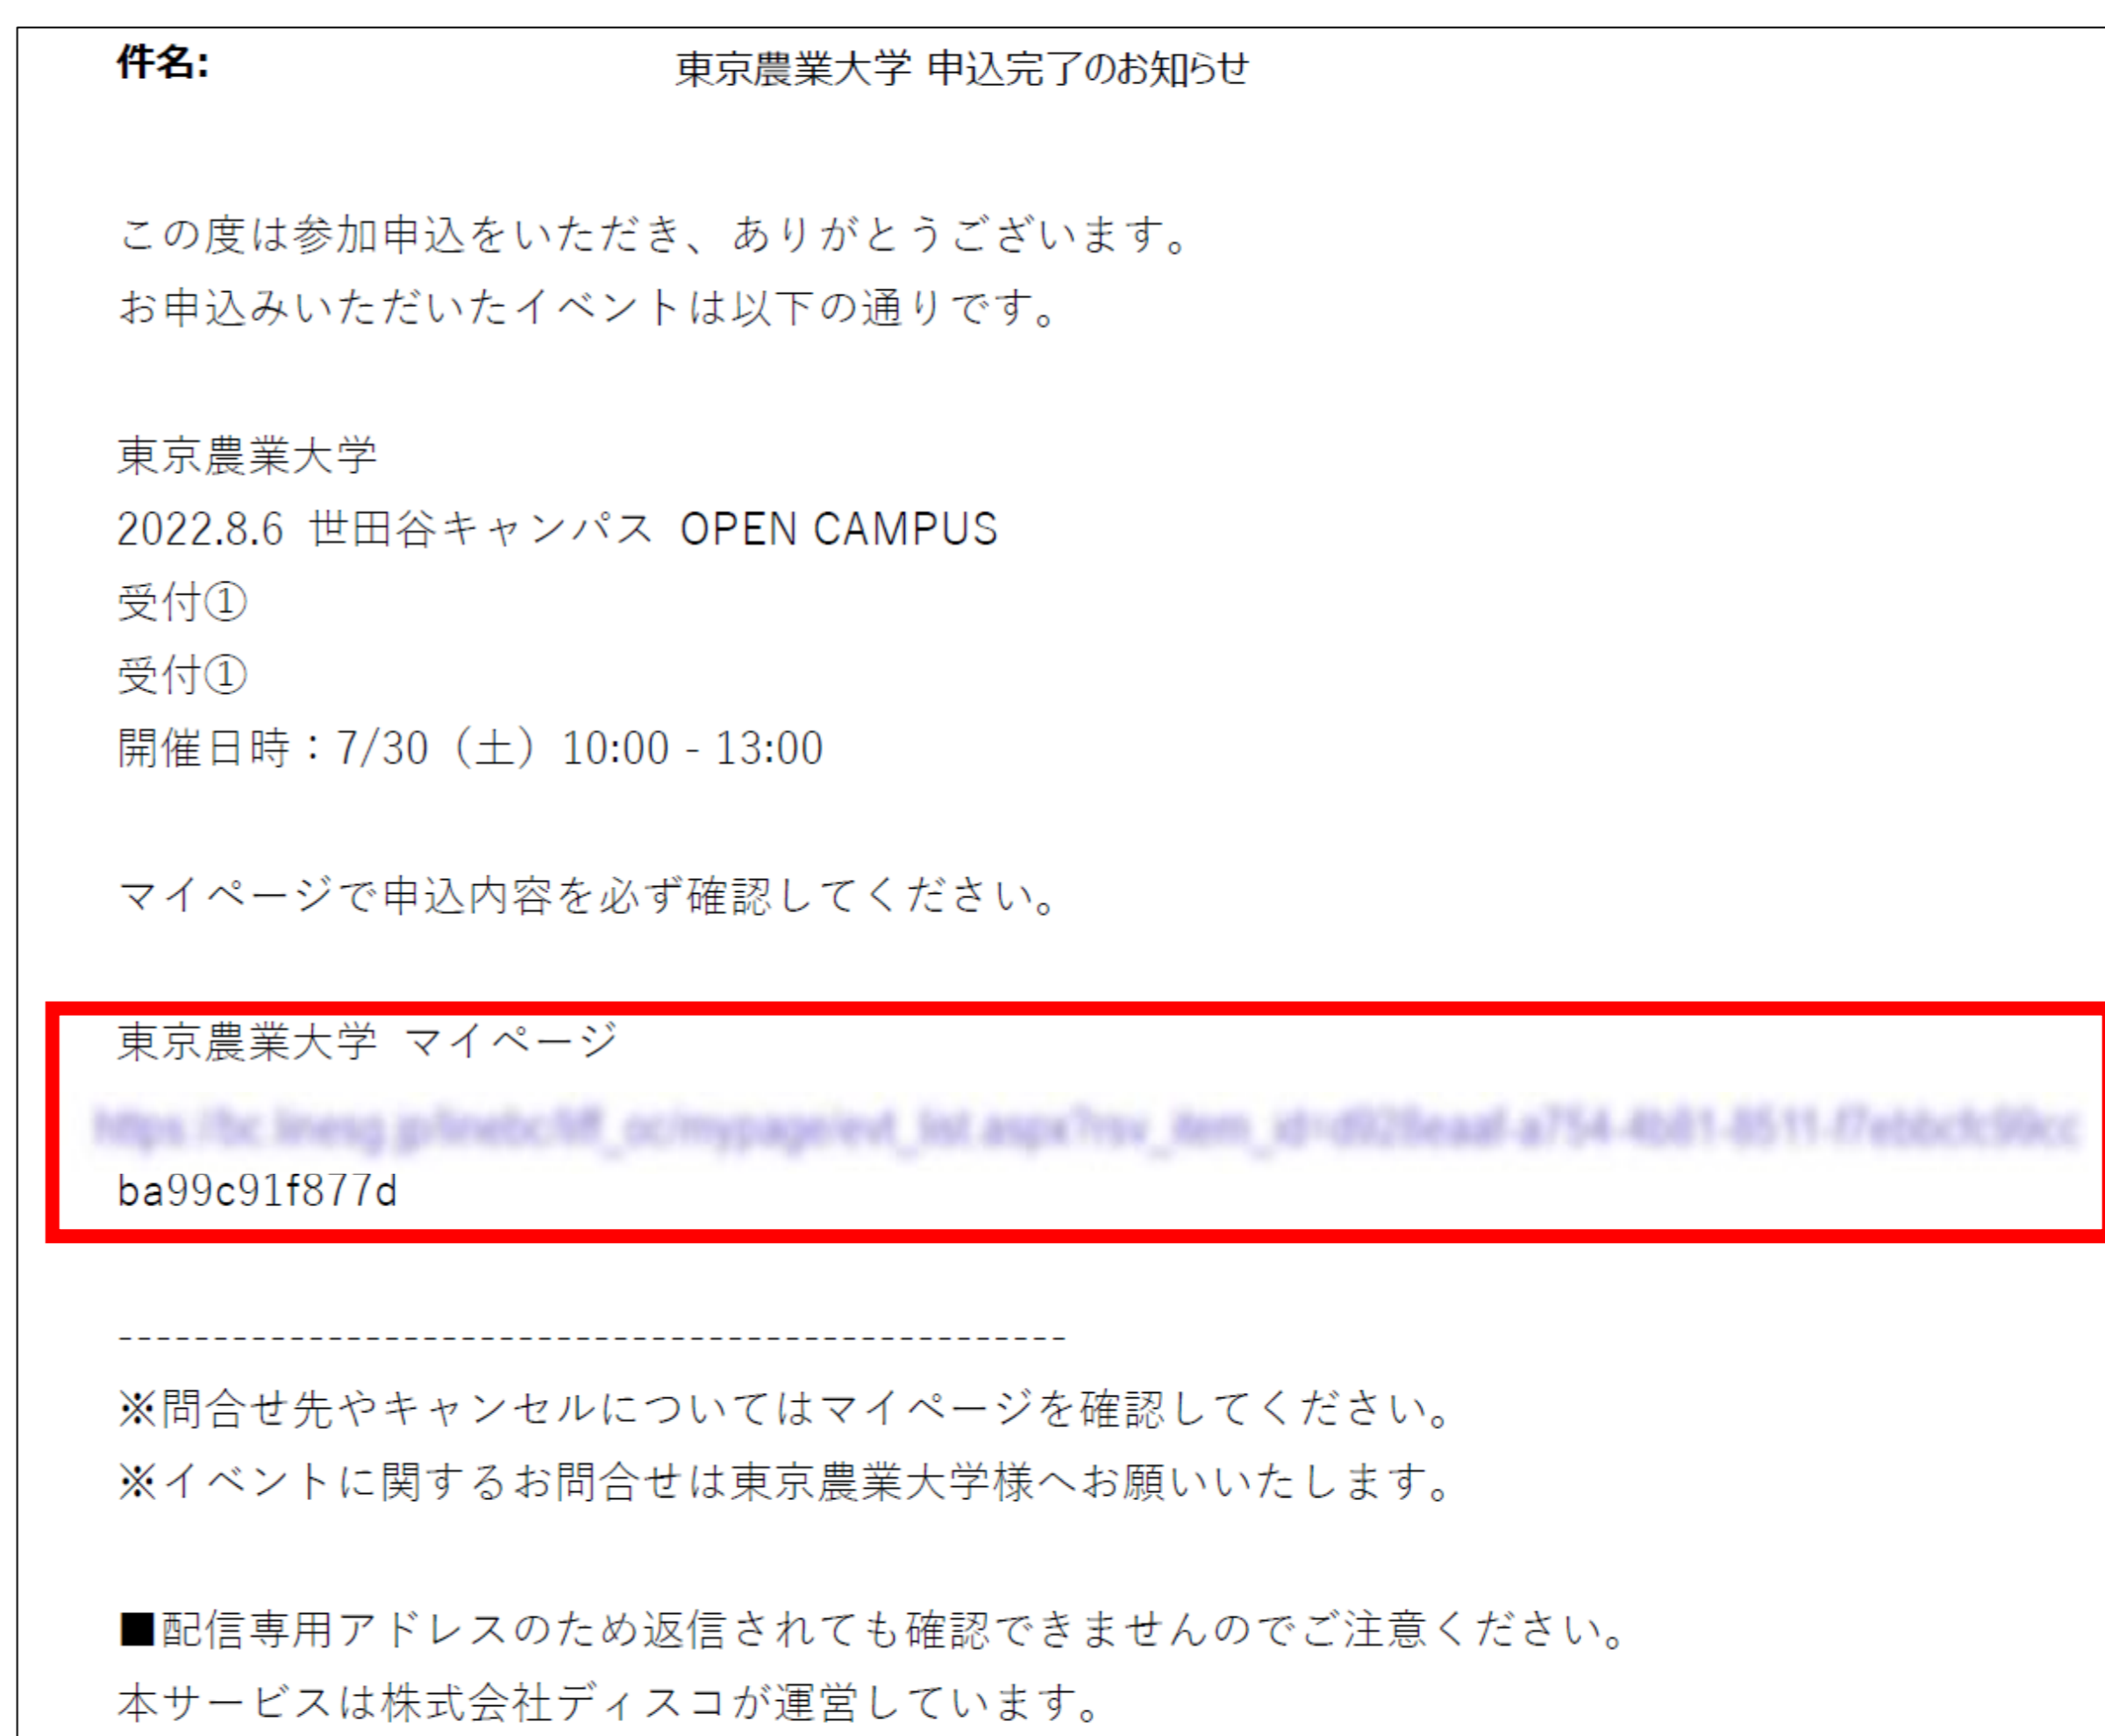

ブラウザからお申込みの方