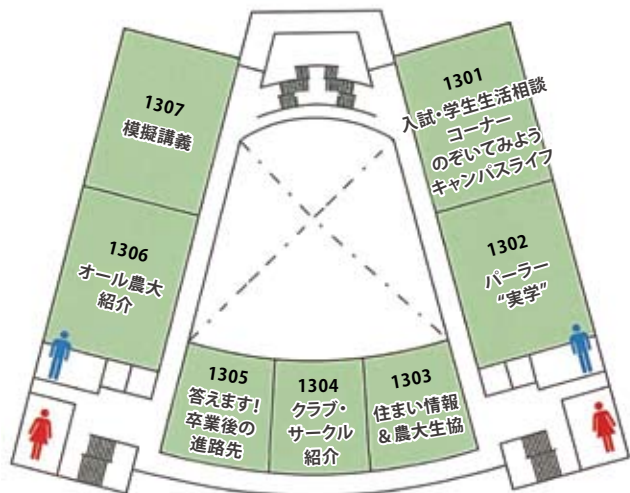

## 厚木キャンパス見学会

わからないことがあったら、赤いTシャツの学生スタッフに聞いてね!

農学部 農学科・畜産学科・バイオセラピー学科

8/6 [土] 8/7 [日] 10:00-17:00

Campus Guide 世田谷キャンパス 8/7[日]・8[月]  
オホーツクキャンパス 8/20[土]・21[日]・27[土]

まずは第2講義棟の1階で受付を済ませてください。

### 第2講義棟

1階

学科別マナビ体験と見学ツアーの集合場所です。

3階

見学会案内

### 講義棟

3階

プログラムの会場は講義棟3階です。裏面のプログラムを確認してください。

神奈川中央交通バス