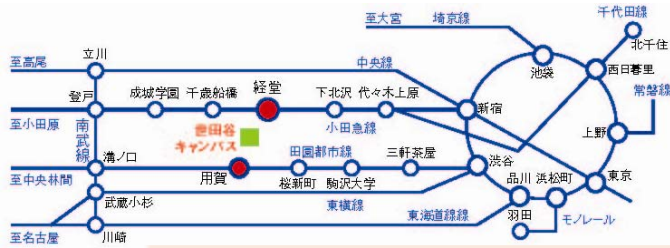

多摩川源流大学とは・・・

多摩川源流大学は平成18年に文部科学省「現代的教育ニーズ取組支援プログラム」に採択された「多摩川流域における地域の再生と農環境教育」の取組のことであります。

本取組では学生達が、多摩川源流域である山梨県小菅村をフィールドキャンパスとし現地と連携しながら体験実習を行います。農業や林業、伝統文化など様々な体験をとおして「本物を知る」、「知恵を学ぶ」ことで今後の学習・生活に役立てます。さらに、源流域の変遷と成り立ちを学び、住民の方達と共に地域の再生に関与する人材を育成します。本フォーラムでは3年間の取組の経過を報告すると共に、今後の展開の可能性について討論致します。

プログラム

12:00 開場 ビデオ上映(テレビ放送された映像の放映)

第1部フォーラム

13:00 多摩川源流大学 学長挨拶
副学長挨拶

大澤 貫寿 東京農業大学 学長
降矢 英昭 小菅村 村長

13:10 多摩川源流大学の活動実施概要

宮林 茂幸 東京農業大学 森林総合科学科教授

13:30 体験実習のカリキュラムと評価

石坂 真悟 東京農業大学 学習支援課

13:50 受入れ側から見た多摩川源流大学の効果と課題

佐藤 英敏 小菅村源流振興課課長

14:10 学生発表「自主活動による田んぼの再生」

—休憩(15分)—

第2部ミニシンポジウム

14:25 「多摩川源流大学における今後の発展の可能性」

コーディネーター： 宮林 茂幸

東京農業大学 森林総合科学科教授

パネリスト： 木俣美樹男氏

東京学芸大学 教授

山道 省三氏

特定非営利活動法人 全国水環境交流会 代表理事

植村 春香氏

NPO法人 農業情報総合研究所 理事長

中村 文明氏

多摩川源流研究所 所長

小泉 守 氏

多摩川源流大学 住民講師

中村 淳美

東京農業大学 森林総合科学科2年

15:55 終了

16:00 閉会あいさつ

交通/アクセス

- ■小田急線
  経堂駅より徒歩15分
  千歳船橋駅より徒歩15分
- ■東急田園都市線
  用賀駅よりバス7分

※駐車場はございませんので、公共交通機関でのご来場宜しくお願致します。

一連絡先
東京農業大学
学習支援課 GP事務室
156-8502 世田谷区桜丘1-1-1
tel:03-5477-2247
e-mail: gpjimu@nodai.ac.jp