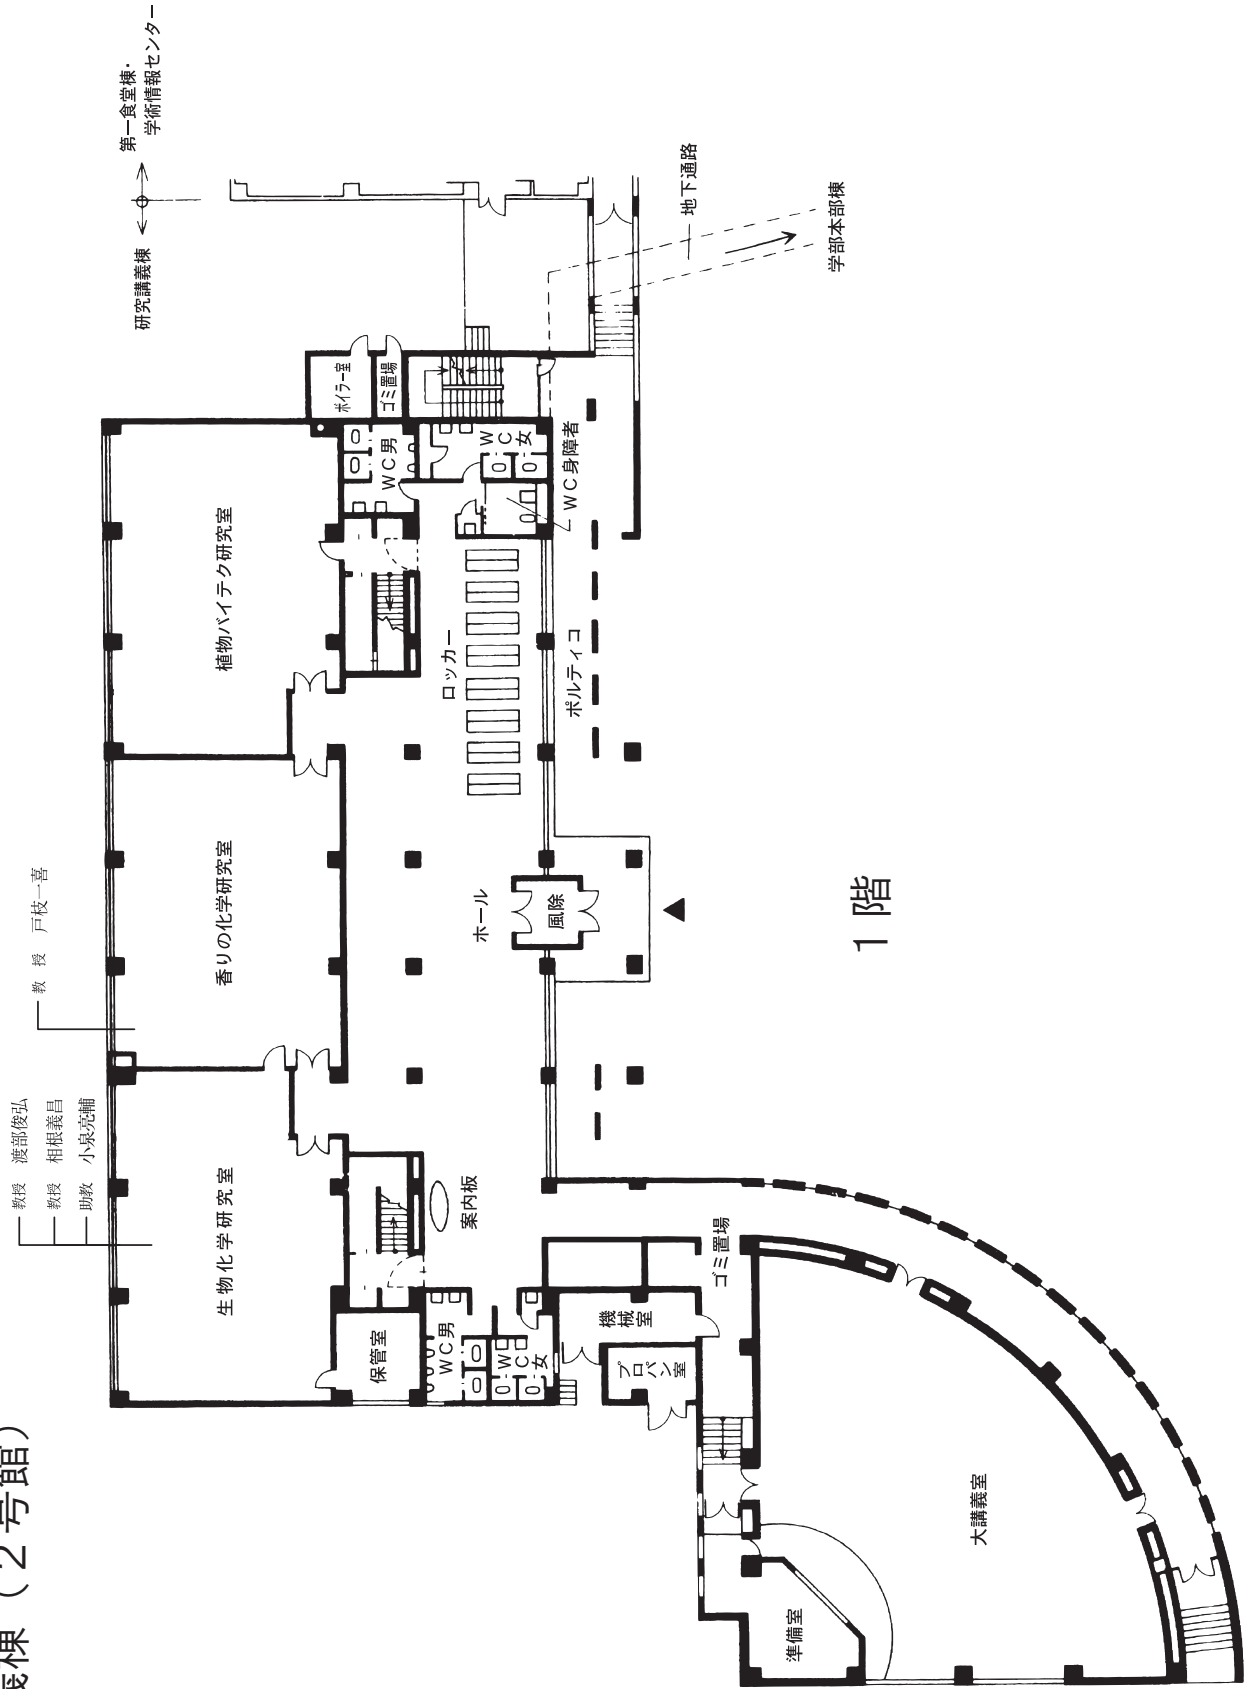

学部本部棟 (1号館)

研究講義棟 (2号館)

研究講義棟（2号館）

3階

研究講義棟 ← 第一食堂棟・
学術情報センター

2階

研究講義棟 ← 第一食堂棟・
学術情報センター

第一食堂棟 《レストラン ジャングルポケット》（3号館） 学術情報センター（4号館）

第一研究実験棟 (5号館)

2階

体育館（6号館）

2階

1階

第二食堂棟 《レストランクリオネ》（7号館）

講義実験棟（8号館）

2階

1階

講義実験棟（8号館）

4 階

3 階

食品加工技術センター（9号館）

2階

1階

オホーツク学生会館 《クリスタルビーナス》 (10号館)

第二研究実験棟 (11号館)

2階

第二研究実験棟 (11号館)

3階