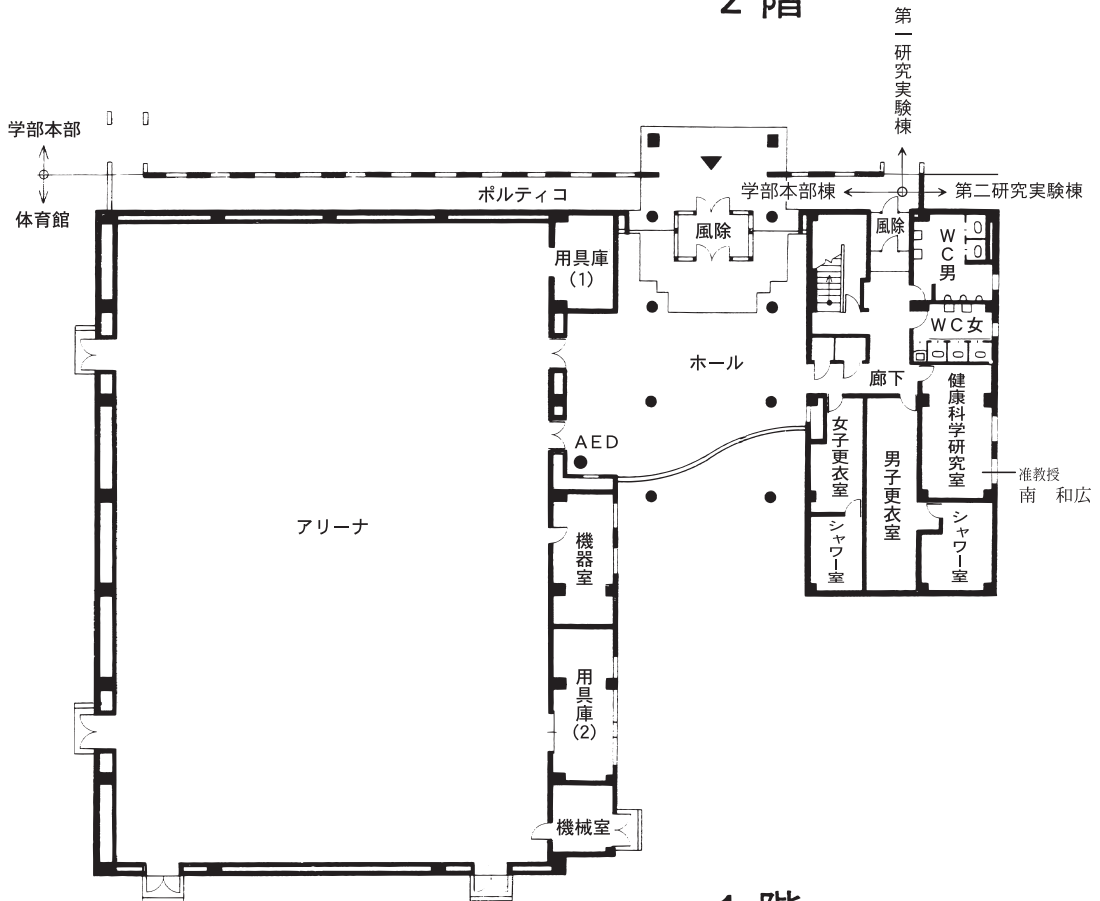

学部本部棟 (1号館)

研究講義棟 (2号館)

研究講義棟（2号館）

3階

研究講義棟 ← 第一食堂棟・
学術情報センター

2階

研究講義棟 ← 第一食堂棟・
学術情報センター

第一食堂棟 《レストラン ジャングルポケット》（3号館） 学術情報センター（4号館）

第一研究実験棟 (5号館)

2階

体育館（6号館）

2階

1階

第二食堂棟 《レストランクリオネ》（7号館）

講義実験棟（8号館）

2階

1階

講義実験棟（8号館）

4 階

3 階

食品加工技術センター（9号館）

2階

1階

オホーツク学生会館 《クリスタルビーナス》 (10号館)