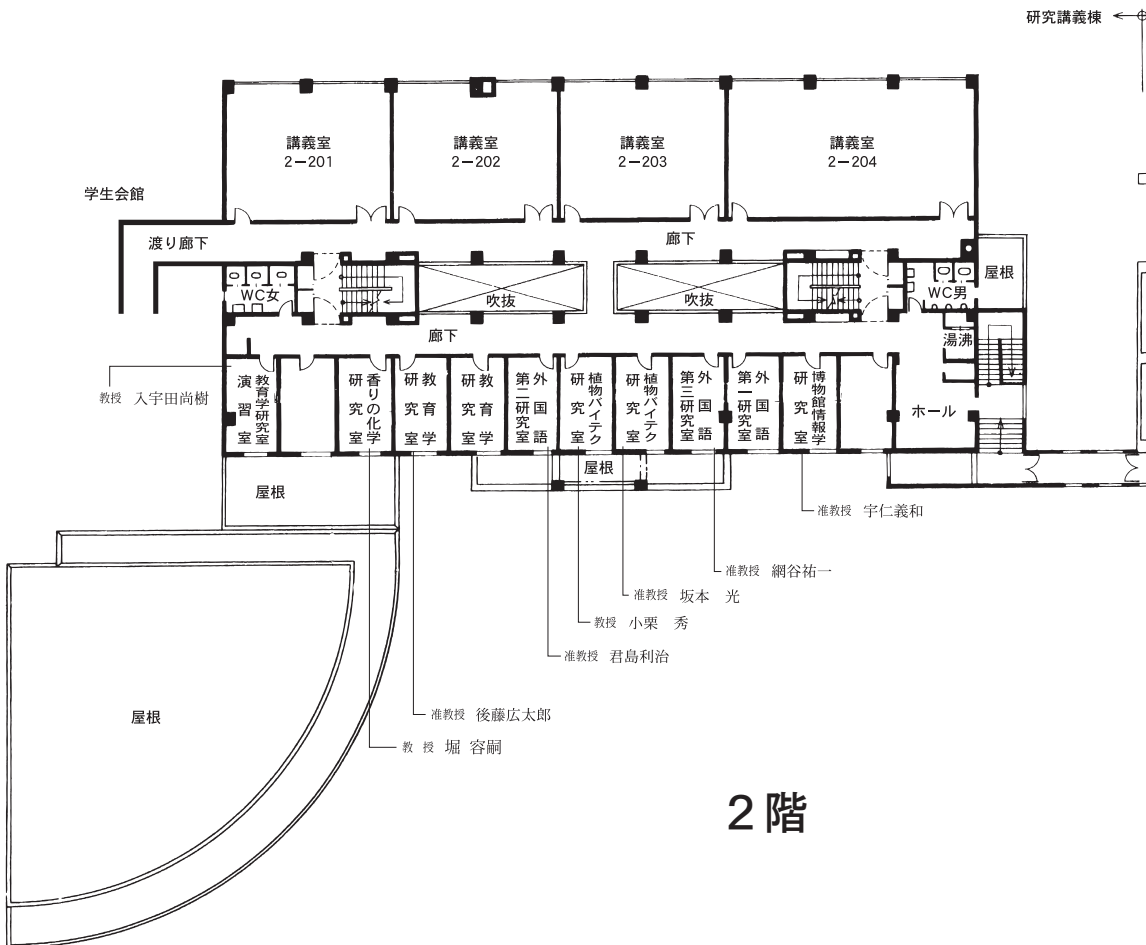

学部本部棟 (1号館)

研究講義棟 (2号館)

研究講義棟（2号館）

3階

研究講義棟 ← 第一食堂棟・
学術情報センター

2階

研究講義棟 ← 第一食堂棟・
学術情報センター

第一食堂棟 《レストラン ジャングルポケット》（3号館） 学術情報センター（4号館）

第一研究実験棟 (5号館)

2階

体育館（6号館）

2階

1階

第二食堂棟 《レストランクリオネ》（7号館）

講義実験棟（8号館）

2階

1階

講義実験棟（8号館）

4 階

3 階

食品加工技術センター（9号館）

2階

1階

オホーツク学生会館 《クリスタルビーナス》 (10号館)