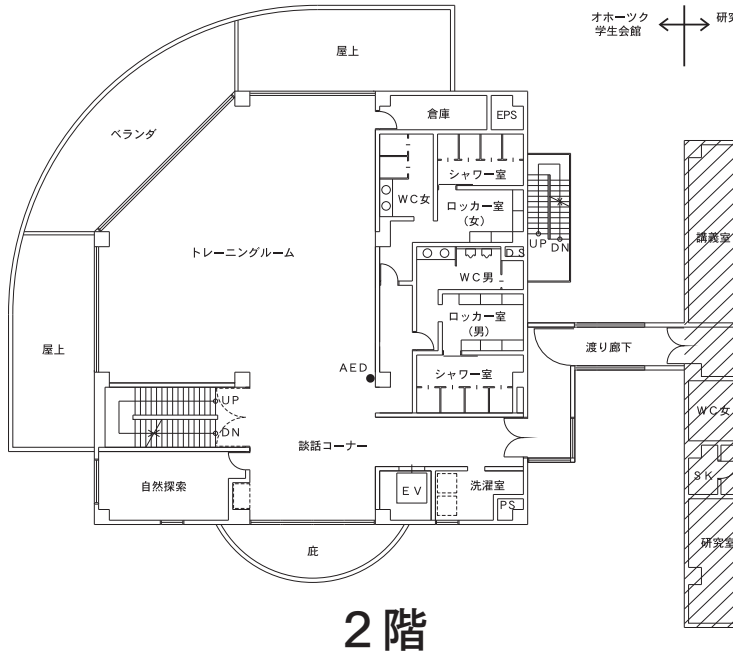

学部本部棟 (1号館)

研究講義棟 (2号館)

研究講義棟（2号館）

3階

研究講義棟 ← 第一食堂棟・
学術情報センター

2階

研究講義棟 ← 第一食堂棟・
学術情報センター

第一食堂棟 《レストラン ジャングルポケット》（3号館） 学術情報センター（4号館）

第一研究実験棟 (5号館)

2階

体育館（6号館）

2階

1階

第二食堂棟 《レストランクリオネ》（7号館）

講義実験棟（8号館）

2階

1階

講義実験棟（8号館）

4 階

3 階

食品加工技術センター（9号館）

2階

1階

オホーツク学生会館 《クリスタルビーナス》 (10号館)

第二研究実験棟 (11号館)

2階

第二研究実験棟 (11号館)

3階