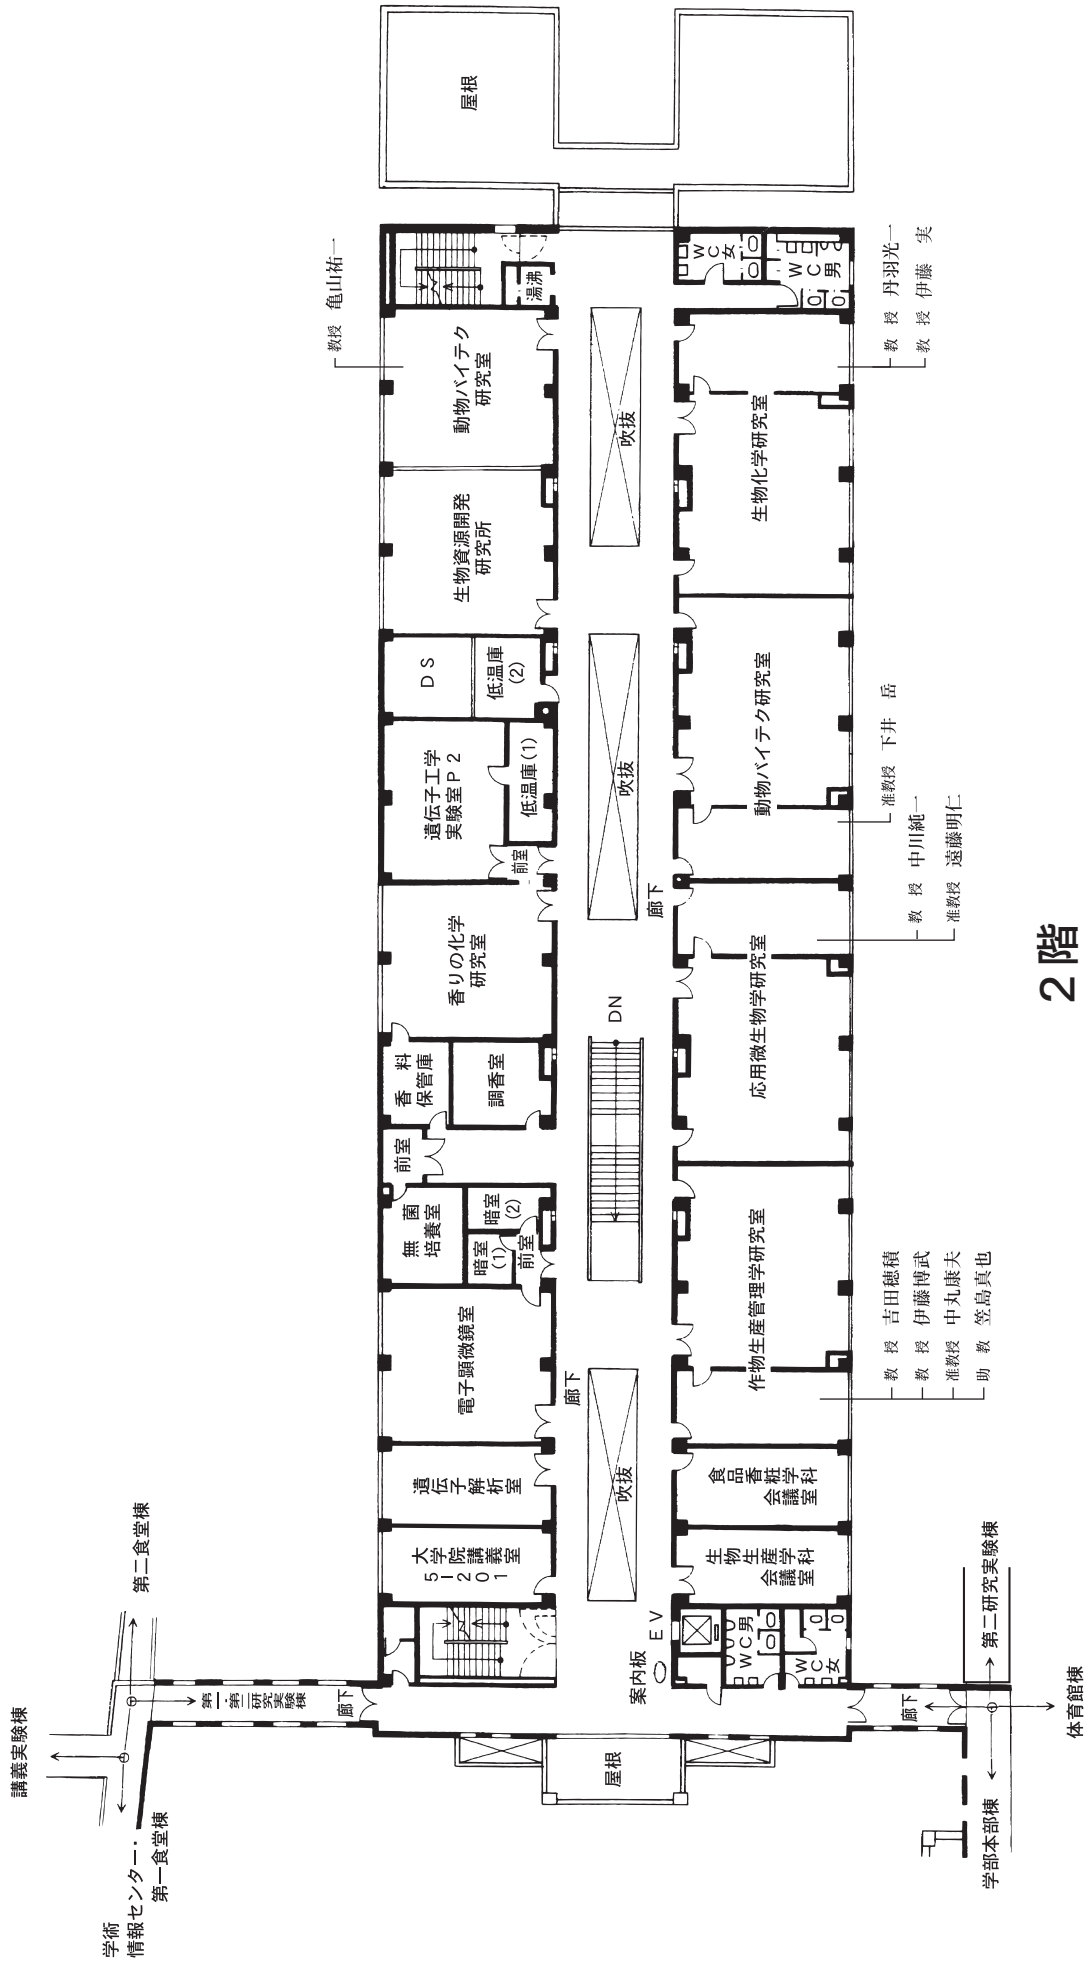

学部本部棟 (1号館)

研究講義棟 (2号館)

研究講義棟（2号館）

3階

研究講義棟 ← 第一食堂棟・
学術情報センター

2階

研究講義棟 ← 第一食堂棟・
学術情報センター

第一食堂棟 《レストラン ジャングルポケット》（3号館） 学術情報センター（4号館）

第一研究実験棟 (5号館)

2階

体育館（6号館）

2階

1階

第二食堂棟 《レストランクリオネ》（7号館）

講義実験棟（8号館）

2階

1階

講義実験棟（8号館）

4 階

3 階

食品加工技術センター（9号館）

2階

1階

オホーツク学生会館 《クリスタルビーナス》 (10号館)

第二研究実験棟 (11号館)

2階

第二研究実験棟 (11号館)

3階