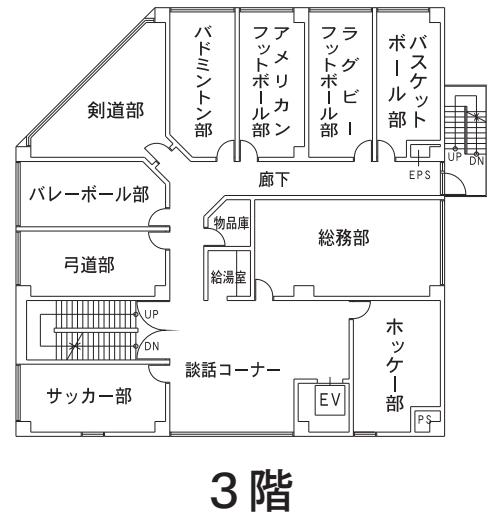

学部本部棟 (1号館)

研究講義棟 (2号館)

研究講義棟（2号館）

3階

研究講義棟 ← 第一食堂棟・
学術情報センター

2階

研究講義棟 ← 第一食堂棟・
学術情報センター

第一食堂棟 《レストラン ジャングルポケット》（3号館） 学術情報センター（4号館）

第一研究実験棟 (5号館)

2階

体育館（6号館）

2階

1階

第二食堂棟 《レストランクリオネ》（7号館）

講義実験棟（8号館）

2階

1階

講義実験棟（8号館）

4 階

3 階

食品加工技術センター（9号館）

2階

1階

オホーツク学生会館 《クリスタルビーナス》 (10号館)

第二研究実験棟 (11号館)

2階

第二研究実験棟 (11号館)

3階