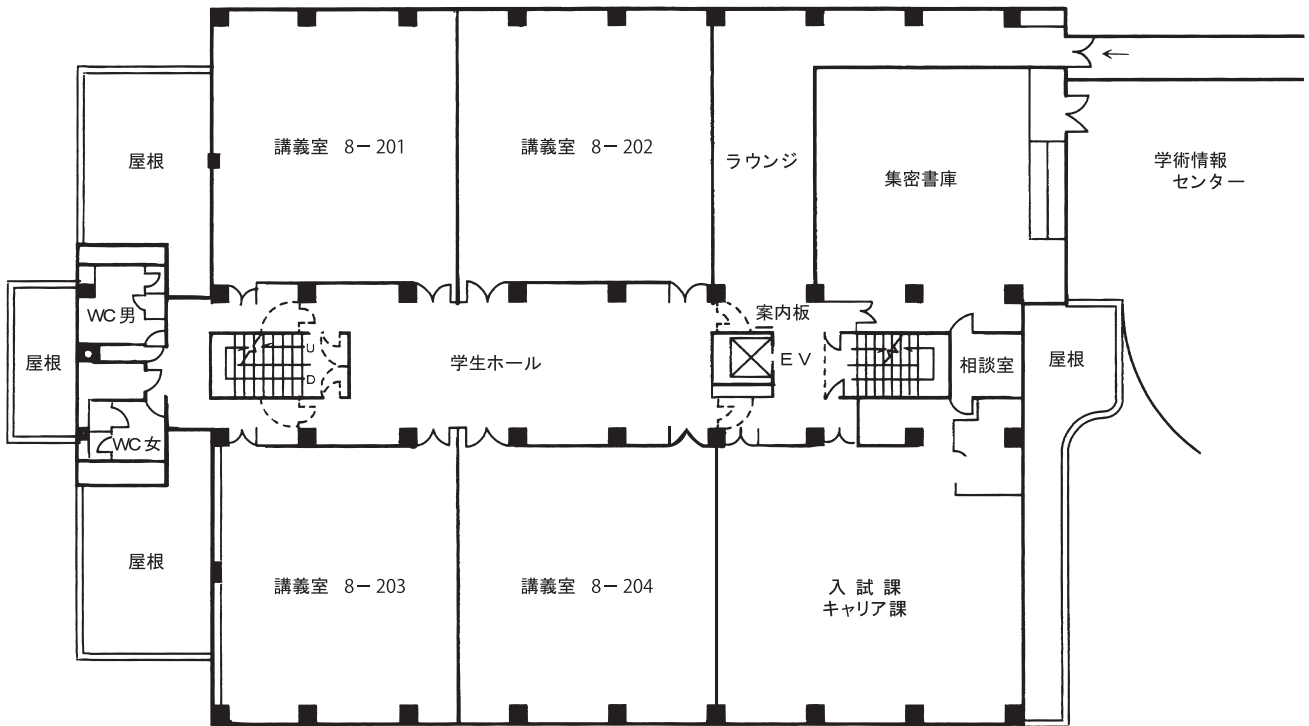

学部本部棟 (1号館)

研究講義棟 (2号館)

研究講義棟（2号館）

3階

研究講義棟 ← 第一食堂棟・
学術情報センター

2階

研究講義棟 ← 第一食堂棟・
学術情報センター

第一食堂棟 《レストラン ジャングルポケット》（3号館） 学術情報センター（4号館）

第一研究実験棟 (5号館)

2階

体育館（6号館）

2階

1階

第二食堂棟 《レストランクリオネ》（7号館）

講義実験棟（8号館）

2階

1階

講義実験棟（8号館）

4 階

3 階

食品加工技術センター（9号館）

2階

1階

オホーツク学生会館 《クリスタルビーナス》 (10号館)