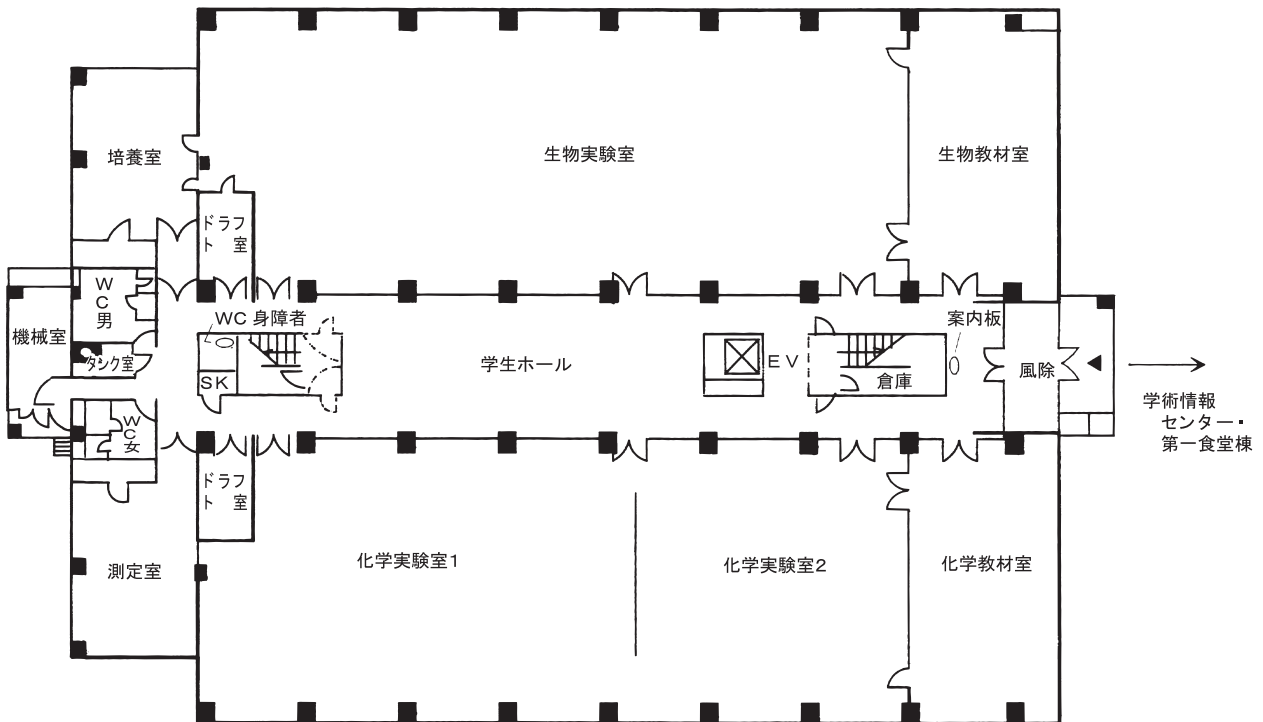

学部本部棟 (1号館)

研究講義棟 (2号館)

研究講義棟（2号館）

3階

研究講義棟 ← 第一食堂棟・
学術情報センター

2階

研究講義棟 ← 第一食堂棟・
学術情報センター

第一食堂棟 《レストラン ジャングルポケット》（3号館） 学術情報センター（4号館）

第一研究実験棟 (5号館)

2階

体育館（6号館）

2階

1階

第二食堂棟 《レストランクリオネ》（7号館）

講義実験棟（8号館）

2階

1階

講義実験棟（8号館）

4 階

3 階

食品加工技術センター（9号館）

2階

1階

オホーツク学生会館 《クリスタルビーナス》 (10号館)