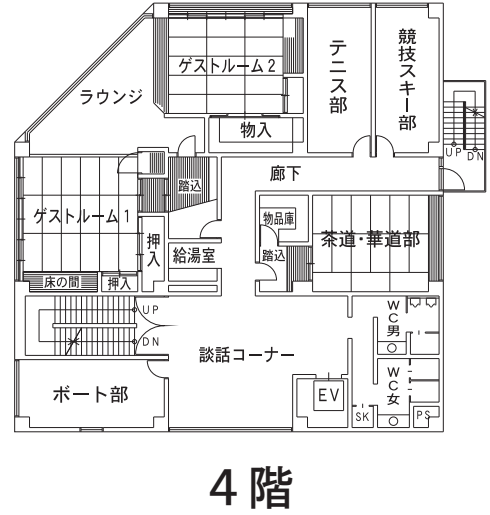

学部本部棟 (1号館)

研究講義棟 (2号館)

研究講義棟（2号館）

3階

研究講義棟 ← 第一食堂棟・
学術情報センター

2階

研究講義棟 ← 第一食堂棟・
学術情報センター

第一食堂棟 《レストラン ジャングルポケット》（3号館） 学術情報センター（4号館）

第一研究実験棟 (5号館)

2階

体育館（6号館）

2階

1階

第二食堂棟 《レストランクリオネ》（7号館）

講義実験棟（8号館）

2階

1階

講義実験棟（8号館）

4 階

3 階

食品加工技術センター（9号館）

2階

1階

オホーツク学生会館 《クリスタルビーナス》 (10号館)

第二研究実験棟 (11号館)

2階

第二研究実験棟 (11号館)

3階