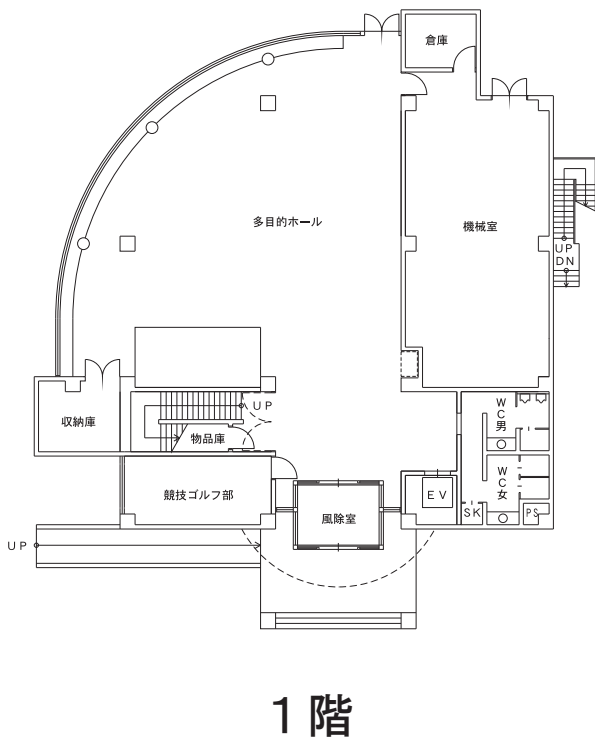

学部本部棟 (1号館)

研究講義棟 (2号館)

研究講義棟（2号館）

3階

研究講義棟 ← 第一食堂棟・
学術情報センター

2階

研究講義棟 ← 第一食堂棟・
学術情報センター

第一食堂棟 《レストラン ジャングルポケット》（3号館） 学術情報センター（4号館）

第一研究実験棟 (5号館)

2階

体育館（6号館）

2階

1階

第二食堂棟 《レストランクリオネ》（7号館）

講義実験棟（8号館）

2階

1階

講義実験棟（8号館）

4 階

3 階

食品加工技術センター（9号館）

2階

1階

オホーツク学生会館 《クリスタルビーナス》 (10号館)

第二研究実験棟 (11号館)

2階

第二研究実験棟 (11号館)

3階