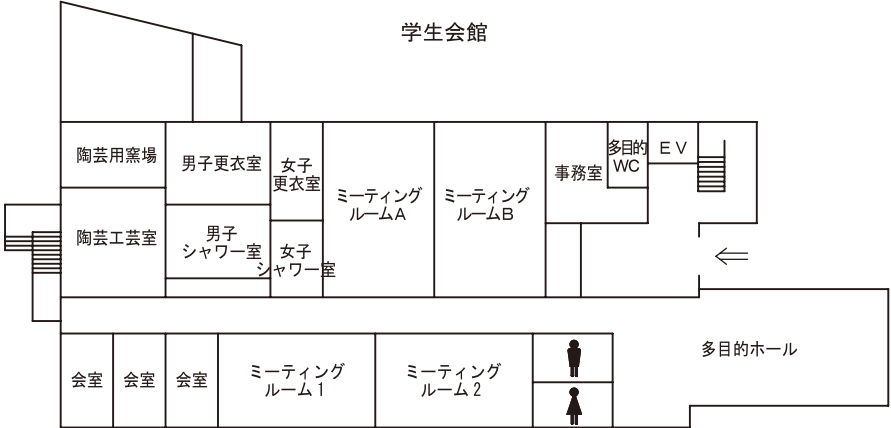

## 農大アカデミアセンター フロア案内

9階	理事長室 内部監査室 学長室 大学改革推進室							
8階	戦略室 財務部(財務補助金課/経理課/募金課)		総務部(総務課/人事課) 施設部(施設課/環境管理課)					
7階	図書館							
6階					キャリアセンター コンピュータセンター コンピュータ自習室		1号館 連絡ブリッジ	
5階								
4階								
3階					1号館 連絡ブリッジ			
2階	教務課 学事課	教職学情課 大学院課	学生課 国際協力センター	1号館 連絡デッキ				
1階	入試センター 守衛室	エクステンションセンター メール室(郵便物・宅物・学内便等)	総合案内	展示スペース				
地下1階	横井講堂(281 座席 + 車イススペース2人分)							

1 F

2 F

6 F

世田谷キャンパス 常磐松会館本館・常磐松学生会館案内図

本館 1階

※2階からは農友会各部室

学生会館

2階～5階は同好会室

# 世田谷キャンパス 1号館(教室)案内図

# 世田谷キャンパス18号館(教室)案内図