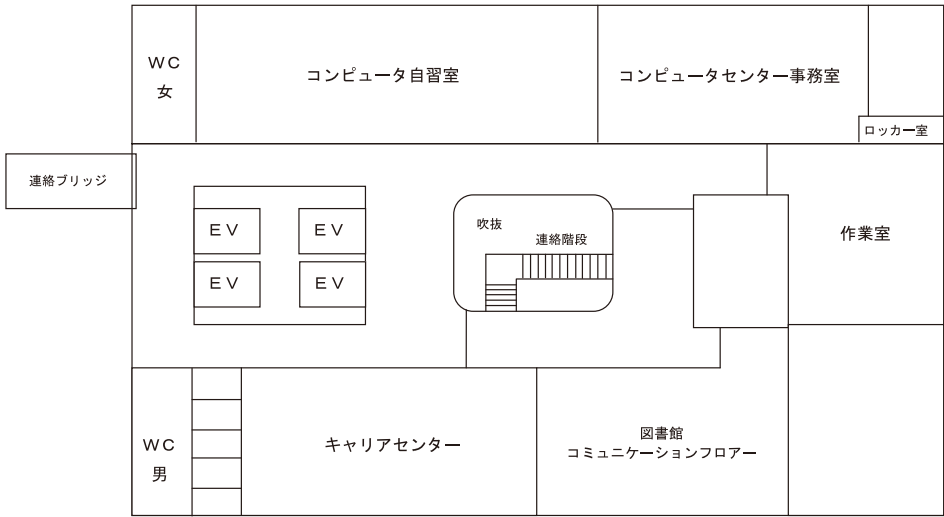

## 農大アカデミアセンター フロア案内

9階	理事長室 内部監査室 学長室 大学改革推進室							
8階	戦略室 財務部(財務補助金課/経理課/募金課)		総務部(総務課/人事課) 施設部(施設課/環境管理課)					
7階	図書館							
6階					キャリアセンター コンピュータセンター コンピュータ自習室		1号館 連絡ブリッジ	
5階								
4階								
3階					1号館 連絡ブリッジ			
2階	教務課 学事課	教職学情課 大学院課	学生課 国際協力センター	1号館 連絡デッキ				
1階	入試センター 守衛室	エクステンションセンター メール室(郵便物・宅物・学内便等)	総合案内	展示スペース				
地下1階	横井講堂(281 座席 + 車イススペース2人分)							

1 F

2 F

6 F

世田谷キャンパス 常磐松会館本館・常磐松学生会館案内図

本館 1階

※2階からは農友会各部室

学生会館

2階～5階は同好会室