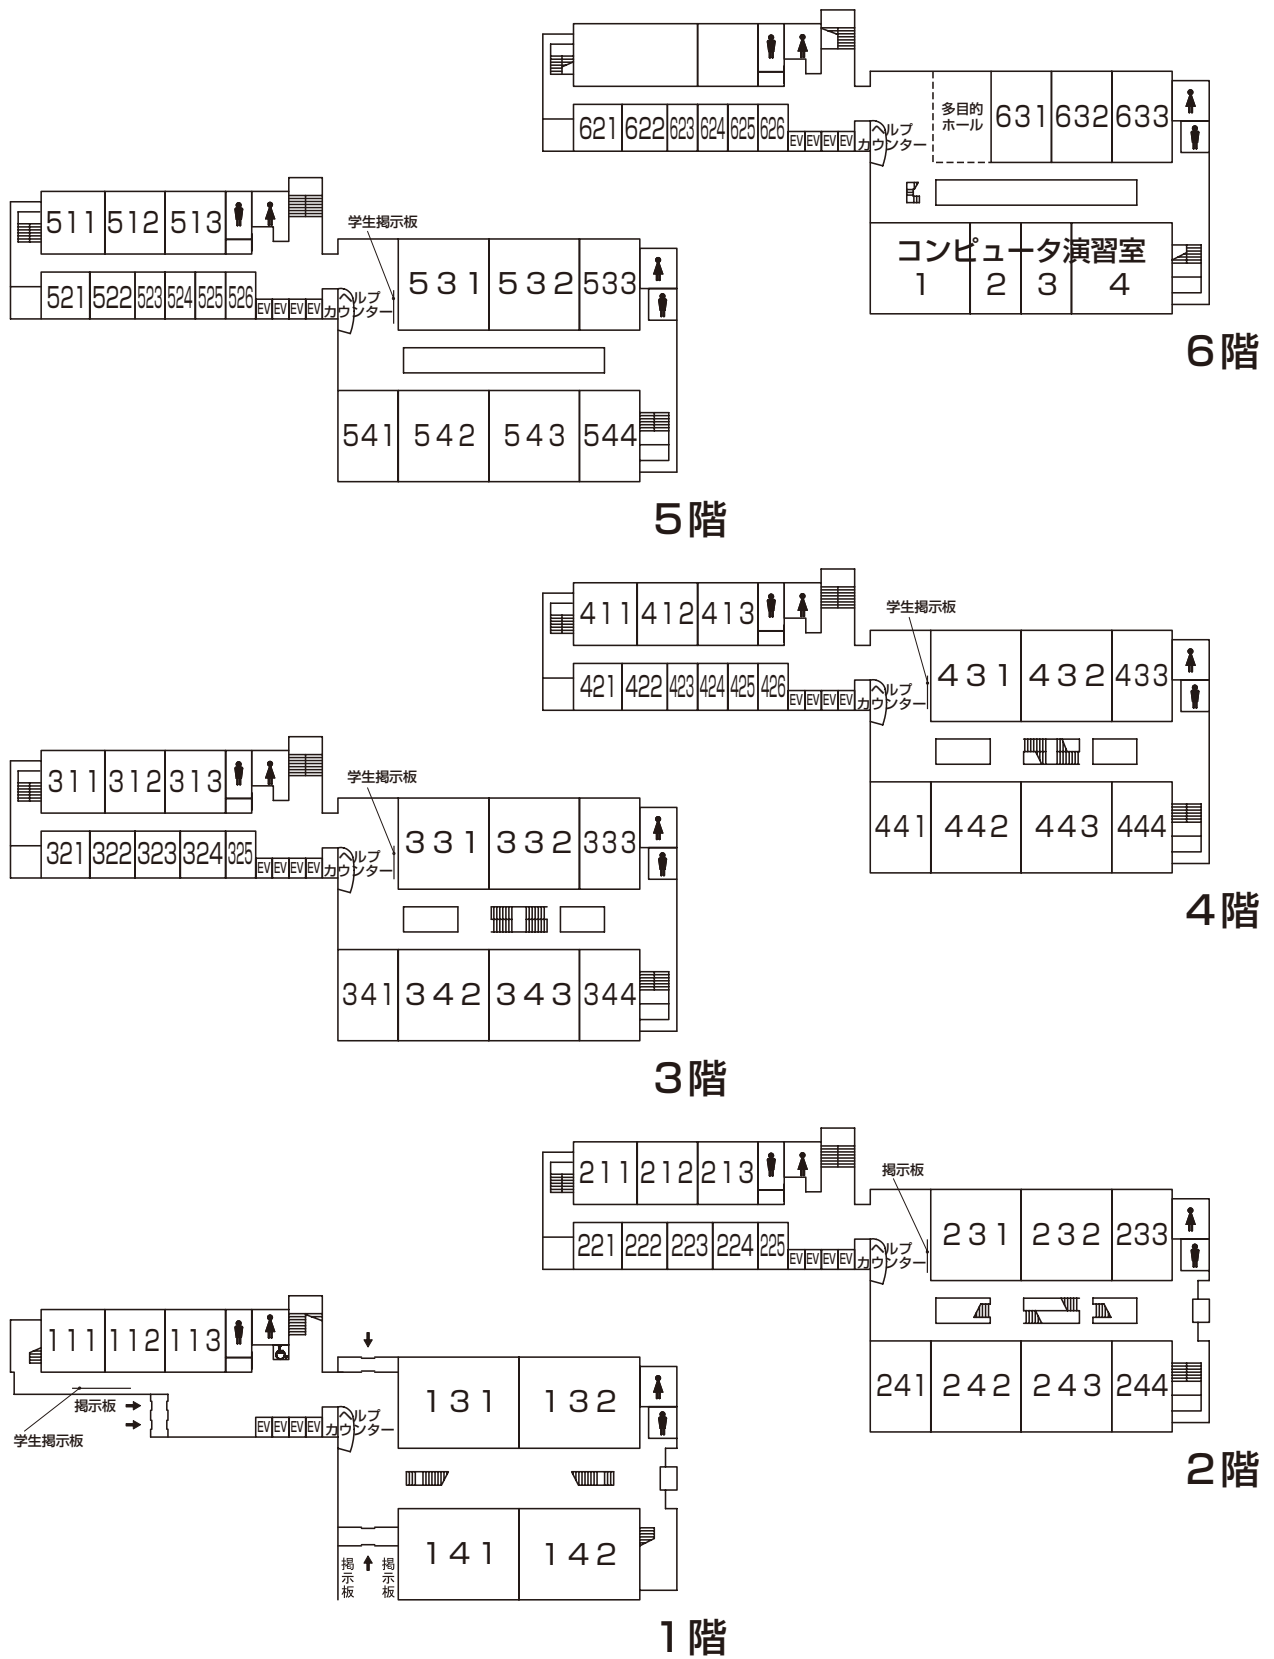

## 農大アカデミアセンター フロア案内

9階	理事長室 内部監査室 学長室 大学改革推進室							
8階	戦略室 財務部(財務補助金課/経理課/募金課)		総務部(総務課/人事課) 施設部(施設課/環境管理課)					
7階	図書館							
6階					キャリアセンター コンピュータセンター コンピュータ自習室		1号館 連絡ブリッジ	
5階								
4階								
3階					1号館 連絡ブリッジ			
2階	教務課 学事課	教職学情課 大学院課	学生課 国際協力センター	1号館 連絡デッキ				
1階	入試センター 守衛室	エクステンションセンター メール室(郵便物・宅物・学内便等)	総合案内	展示スペース				
地下1階	横井講堂(281 座席 + 車イススペース2人分)							

1 F

2 F

6 F

世田谷キャンパス 常磐松会館本館・常磐松学生会館案内図

本館 1階

※2階からは農友会各部室

学生会館

2階～5階は同好会室

# 世田谷キャンパス 1号館(教室)案内図