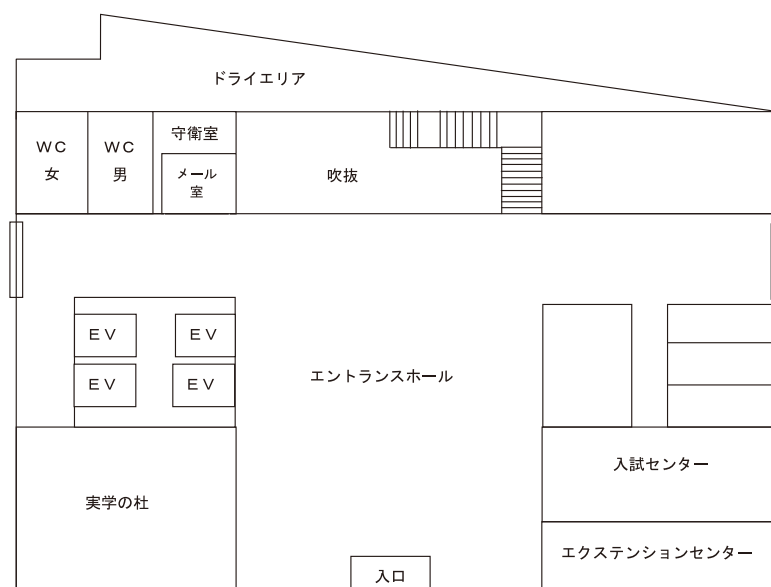

# 世田谷キャンパス農大アカデミアセンター案内図

## 農大アカデミアセンター フロア案内

9階	理事長室 内部監査室 学長室 大学改革推進室							
8階	戦略室 財務部(財務補助金課/経理課/募金課)		総務部(総務課/人事課) 施設部(施設課/環境管理課)					
7階	図書館							
6階					キャリアセンター コンピュータセンター コンピュータ自習室		1号館 連絡ブリッジ	
5階								
4階								
3階					1号館 連絡ブリッジ			
2階	教務課 学事課	教職学情課 大学院課	学生課 国際協力センター	1号館 連絡デッキ				
1階	入試センター 守衛室	エクステンションセンター メール室(郵便物・宅物・学内便等)	総合案内	展示スペース				
地下1階	横井講堂(281 座席 + 車イススペース2人分)							

1 F

2 F

6 F

世田谷キャンパス 常磐松会館本館・常磐松学生会館案内図

本館 1階

※2階からは農友会各部室

学生会館

2階～5階は同好会室