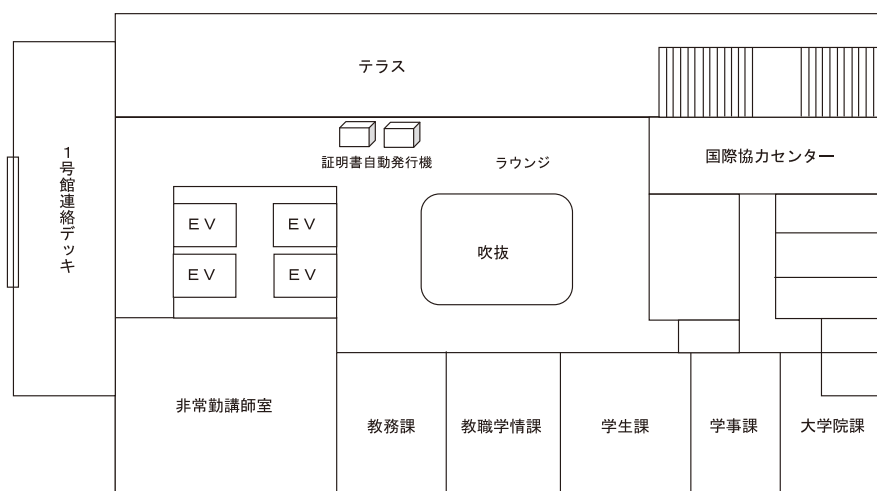

世田谷キャンパス農大アカデミアセンター案内図

農大アカデミアセンター フロア案内

9階	理事長室 内部監査室 学長室 大学改革推進室							
8階	戦略室 財務部(財務補助金課/経理課/募金課)		総務部(総務課/人事課) 施設部(施設課/環境管理課)					
7階	図書館							
6階					キャリアセンター コンピュータセンター コンピュータ自習室		1号館 連絡ブリッジ	
5階								
4階								
3階					1号館 連絡ブリッジ			
2階	教務課 学事課	教職学情課 大学院課	学生課 国際協力センター	1号館 連絡デッキ				
1階	入試センター 守衛室	エクステンションセンター メール室(郵便物・宅物・学内便等)	総合案内	展示スペース				
地下1階	横井講堂(281 座席 + 車イススペース2人分)							

1 F

2 F