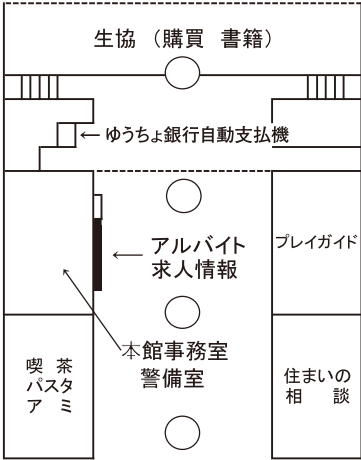

## 農大アカデミアセンター フロア案内

9階	理事長室 内部監査室 学長室 大学改革推進室							
8階	戦略室 財務部(財務補助金課/経理課/募金課)		総務部(総務課/人事課) 施設部(施設課/環境管理課)					
7階	図書館							
6階					キャリアセンター コンピュータセンター コンピュータ自習室		1号館 連絡ブリッジ	
5階								
4階								
3階					1号館 連絡ブリッジ			
2階	教務課 学事課	教職学情課 大学院課	学生課 国際協力センター	1号館 連絡デッキ				
1階	入試センター 守衛室	エクステンションセンター メール室(郵便物・宅物・学内便等)	総合案内	展示スペース				
地下1階	横井講堂(281 座席 + 車イススペース2人分)							

1 F

2 F

6 F

世田谷キャンパス 常磐松会館本館・常磐松学生会館案内図

本館 1階

※2階からは農友会各部室

学生会館

2階～5階は同好会室

# 世田谷キャンパス 1号館(教室)案内図