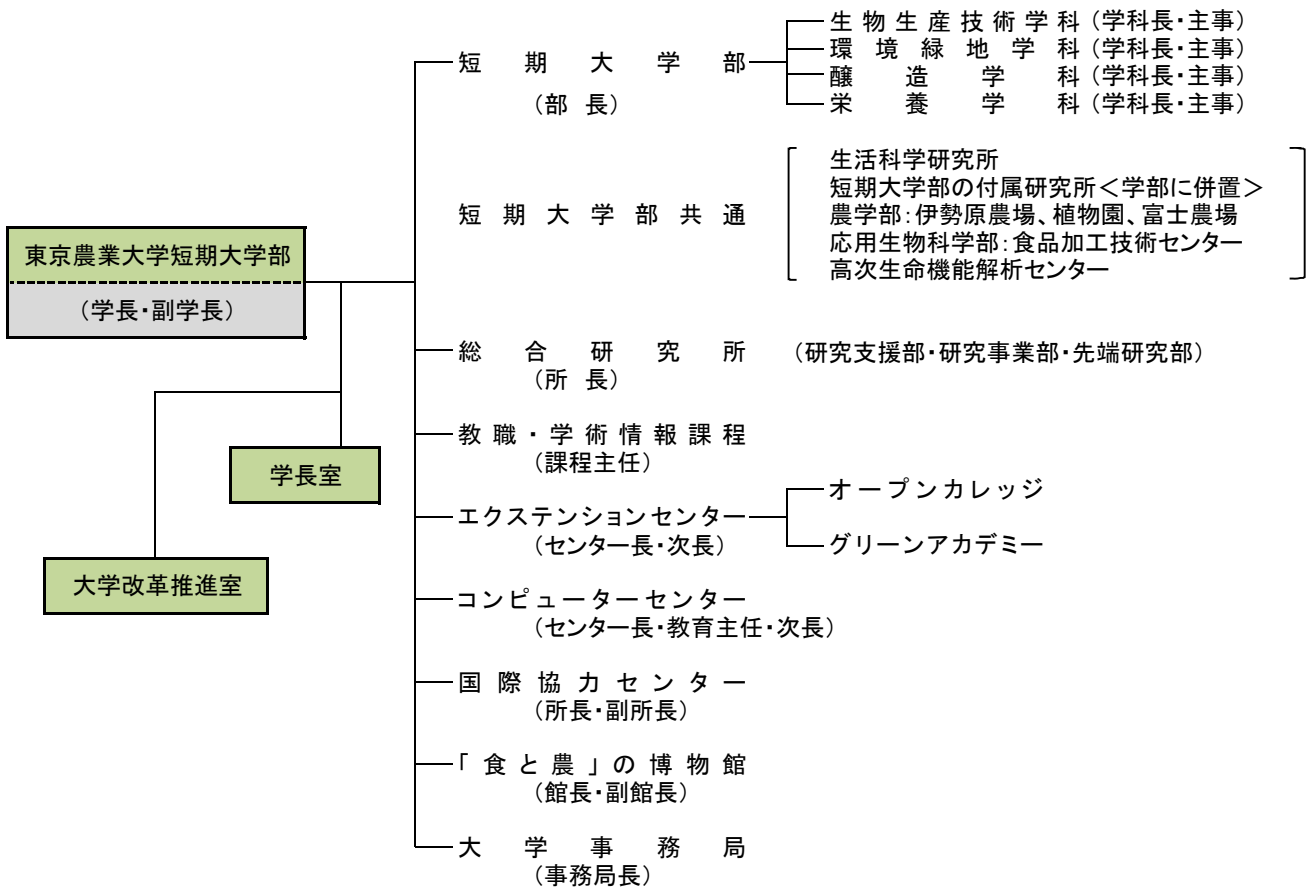

東京農業大学短期大学部組織図

注. 学長室、大学改革推進室、教職・学術情報課程、エクステンションセンター、コンピューターセンター、国際協力センター、「食と農」の博物館及び大学事務局は、東京農業大学及び東京農業大学短期大学部の併置とする。