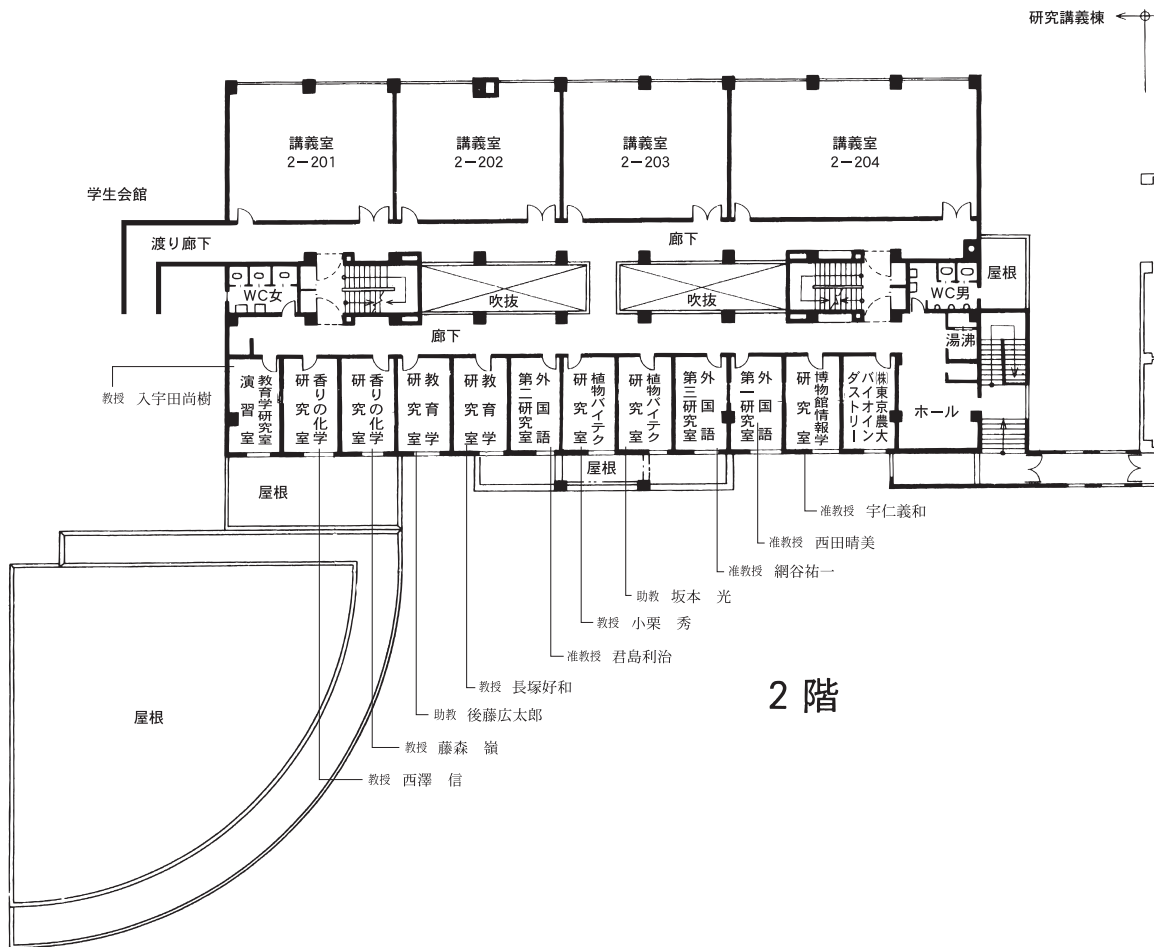

学部本部棟（1号館）

研究講義棟 (2号館)

研究講義棟（2号館）

3 階

研究講義棟 ← → 第一食堂・
学術情報センター

2 階

研究講義棟 ← → 第一食堂・
学術情報センター

第一食堂棟 《レストラン ジャングルポケット》（3号館） 学術情報センター（4号館）

第一研究実験棟 (5号館)

第一研究実験棟 (5号館)

2階

第一研究実験棟 (5号館)

体育館（6号館）

2階

1階

第二食堂棟 《レストランクリオネ》（7号館）

講義実験棟（8号館）

2 階

1 階

講義実験棟（8号館）

4階

3階

食品加工技術センター（9号館）

2階