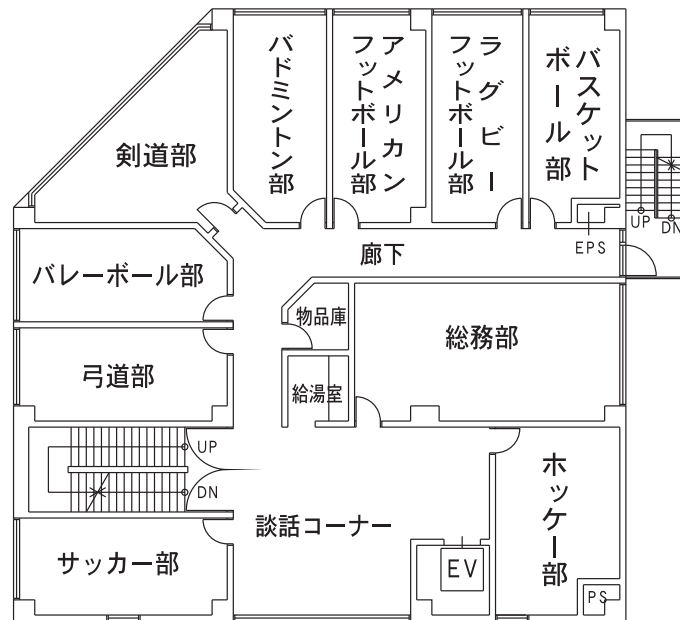

学部本部棟（1号館）

研究講義棟 (2号館)

研究講義棟（2号館）

3 階

研究講義棟 ← → 第一食堂・
学術情報センター

2 階

研究講義棟 ← → 第一食堂・
学術情報センター

第一食堂棟 《レストラン ジャングルポケット》（3号館） 学術情報センター（4号館）

第一研究実験棟 (5号館)

第一研究実験棟 (5号館)

2階

第一研究実験棟 (5号館)

体育館（6号館）

2階

1階

第二食堂棟 《レストランクリオネ》（7号館）

講義実験棟（8号館）

2 階

1 階

講義実験棟（8号館）

4階

3階

食品加工技術センター（9号館）

2階

1階

オホーツク学生会館《クリスタルビーナス》(10号館)

4階

3階

第二研究実験棟 (11号館)

1階

第二研究実験棟 (11号館)

2階