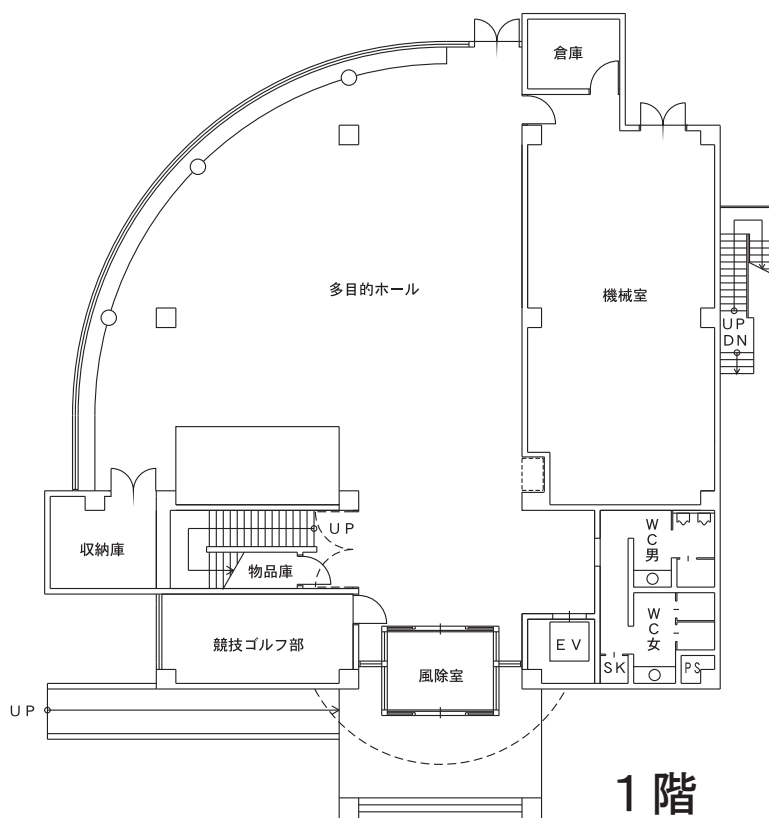

学部本部棟（1号館）

研究講義棟 (2号館)

研究講義棟（2号館）

3 階

研究講義棟 ← → 第一食堂・
学術情報センター

2 階

研究講義棟 ← → 第一食堂・
学術情報センター

第一食堂棟 《レストラン ジャングルポケット》（3号館） 学術情報センター（4号館）

第一研究実験棟 (5号館)

第一研究実験棟 (5号館)

2階

第一研究実験棟 (5号館)

体育館（6号館）

2階

1階

第二食堂棟 《レストランクリオネ》（7号館）

講義実験棟（8号館）

2 階

1 階

講義実験棟（8号館）

4階

3階

食品加工技術センター（9号館）

2階

1階

オホーツク学生会館《クリスタルビーナス》(10号館)

4階

3階

第二研究実験棟 (11号館)

1階

第二研究実験棟 (11号館)

2階