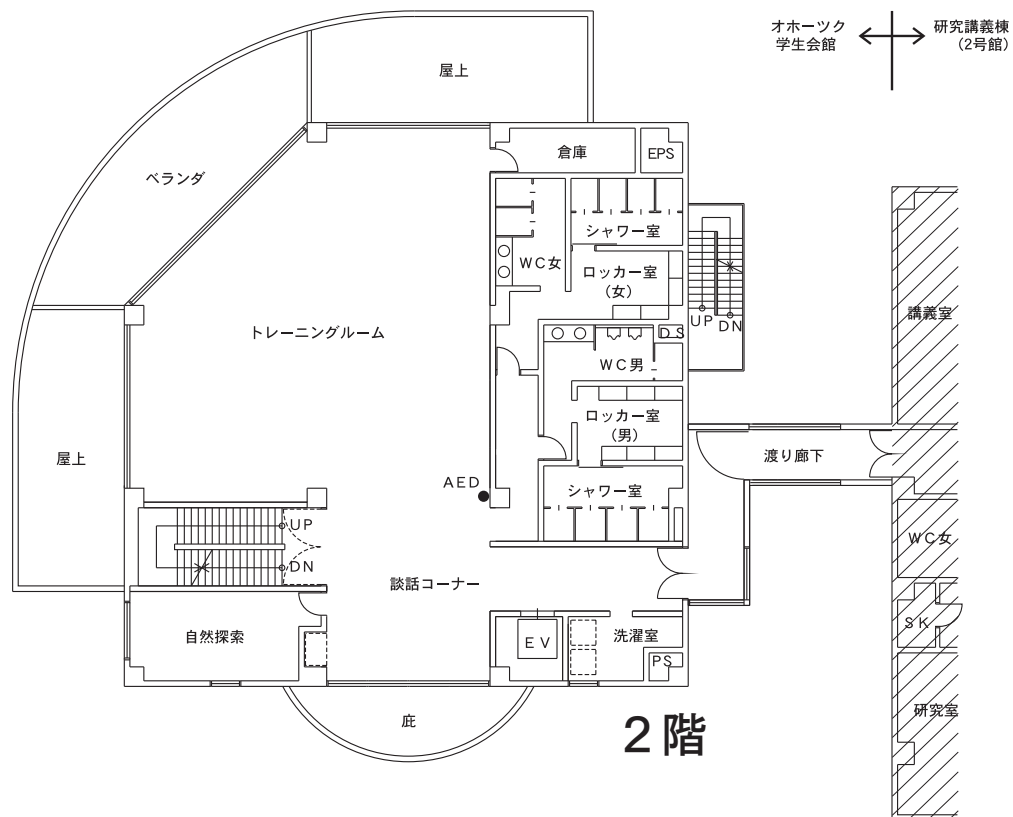

学部本部棟（1号館）

研究講義棟 (2号館)

研究講義棟（2号館）

3 階

研究講義棟 ← → 第一食堂・
学術情報センター

2 階

研究講義棟 ← → 第一食堂・
学術情報センター

第一食堂棟 《レストラン ジャングルポケット》（3号館） 学術情報センター（4号館）

第一研究実験棟 (5号館)

第一研究実験棟 (5号館)

2階

第一研究実験棟 (5号館)

体育館（6号館）

2階

1階

第二食堂棟 《レストランクリオネ》（7号館）

講義実験棟（8号館）

2 階

1 階

講義実験棟（8号館）

4階

3階

食品加工技術センター（9号館）

2階

1階

オホーツク学生会館《クリスタルビーナス》(10号館)

4階

3階

第二研究実験棟 (11号館)

1階

第二研究実験棟 (11号館)

2階