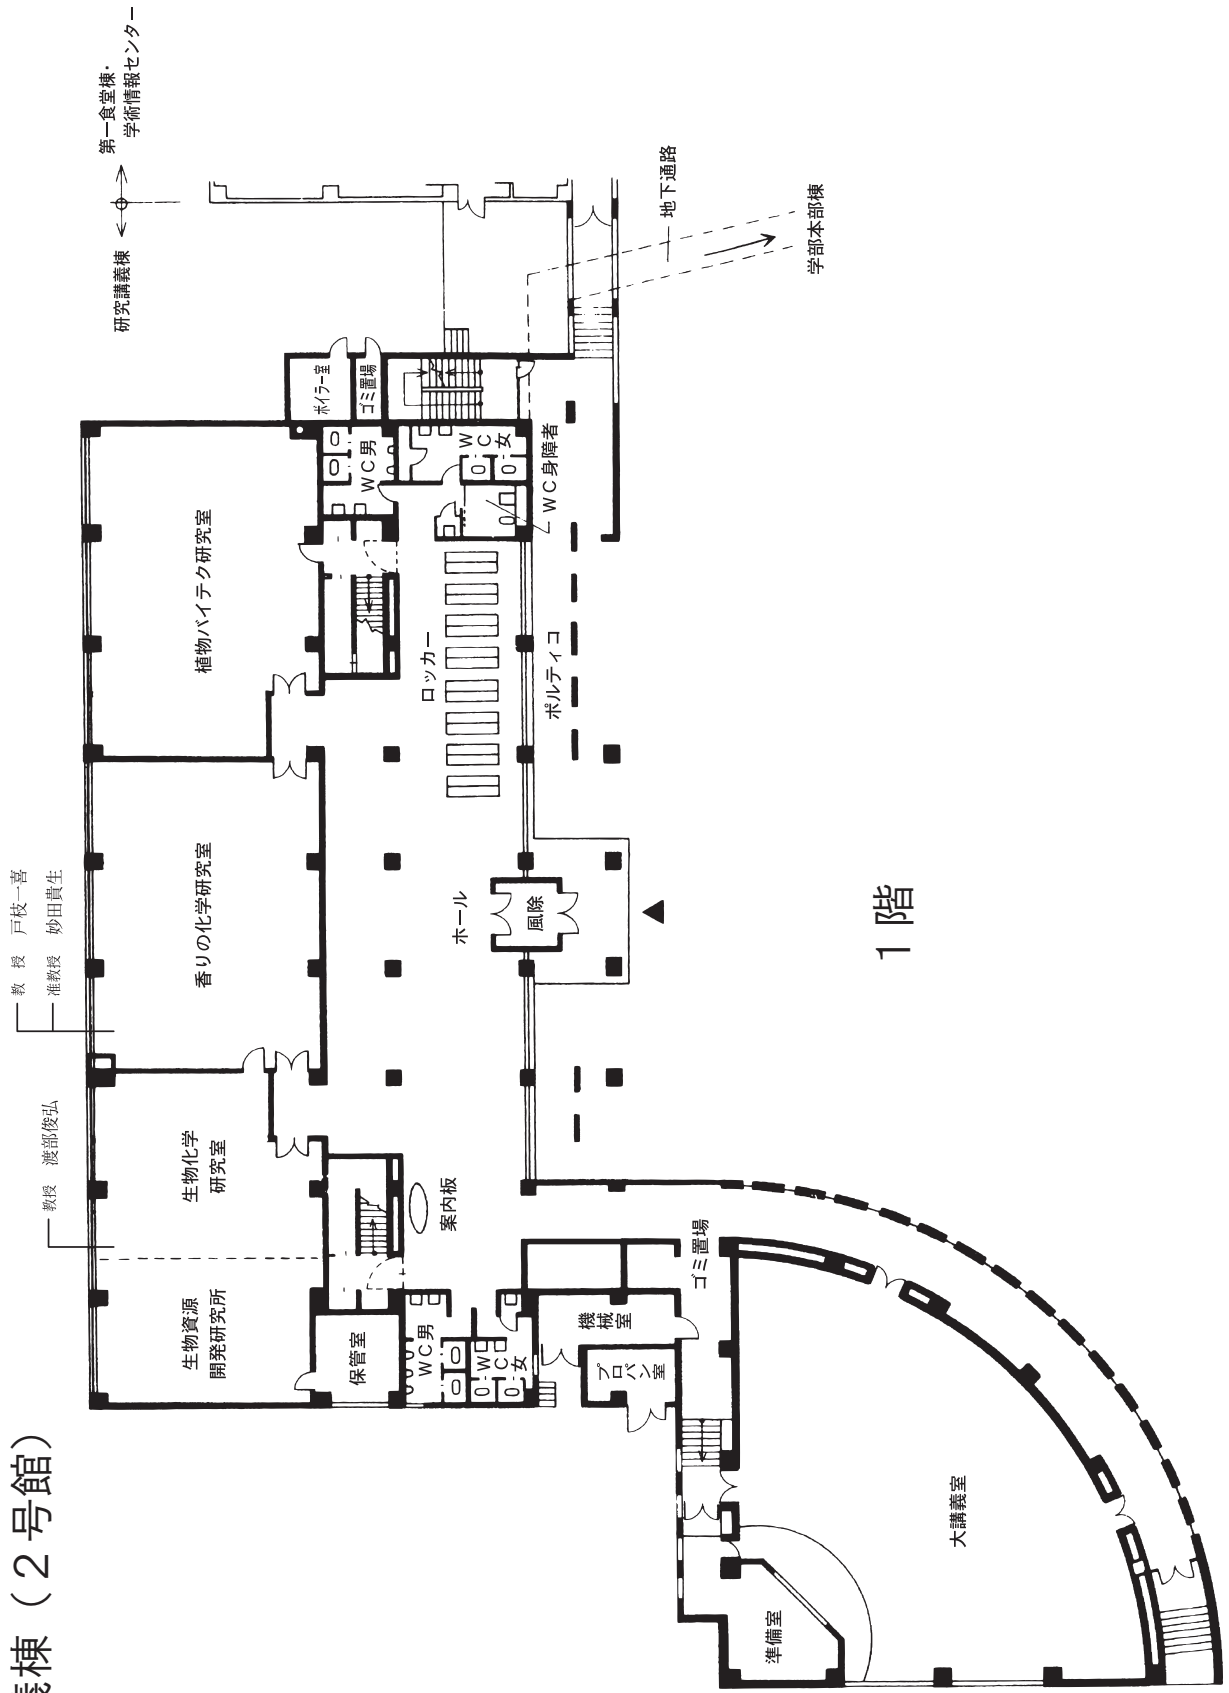

学部本部棟（1号館）

研究講義棟 (2号館)

研究講義棟（2号館）

3 階

研究講義棟 ← → 第一食堂・
学術情報センター

2 階

研究講義棟 ← → 第一食堂・
学術情報センター

第一食堂棟 《レストラン ジャングルポケット》（3号館） 学術情報センター（4号館）

第一研究実験棟 (5号館)

第一研究実験棟 (5号館)

2階

第一研究実験棟 (5号館)

体育館（6号館）

2階

1階

第二食堂棟 《レストランクリオネ》（7号館）

講義実験棟（8号館）

2 階

1 階

講義実験棟（8号館）

4階

3階

食品加工技術センター（9号館）

2階