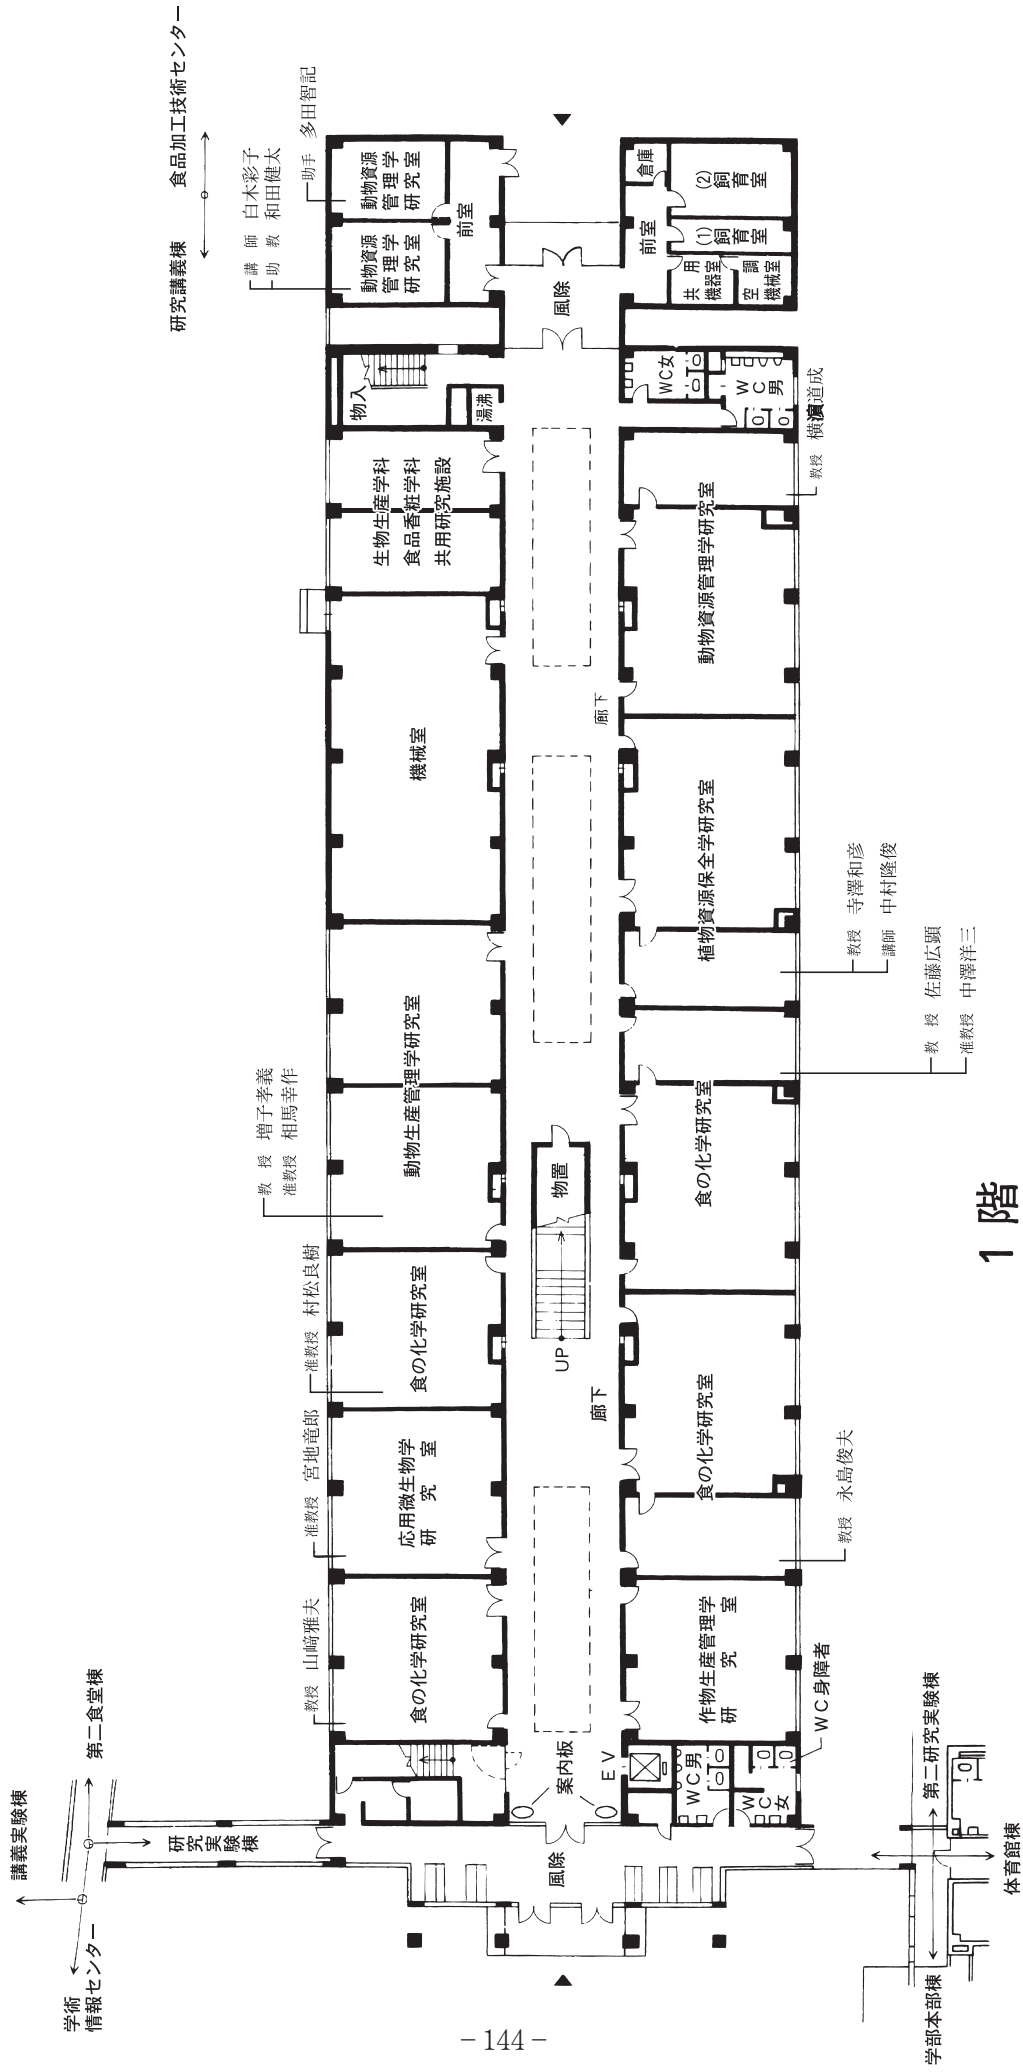

学部本部棟（1号館）

研究講義棟 (2号館)

研究講義棟（2号館）

3 階

研究講義棟 ← → 第一食堂・
学術情報センター

2 階

研究講義棟 ← → 第一食堂・
学術情報センター

第一食堂棟 《レストラン ジャングルポケット》（3号館） 学術情報センター（4号館）

第一研究実験棟 (5号館)

第一研究実験棟 (5号館)

2階

第一研究実験棟 (5号館)

体育館（6号館）

2階

1階

第二食堂棟 《レストランクリオネ》（7号館）

講義実験棟（8号館）

2 階

1 階

講義実験棟（8号館）

4階

3階

食品加工技術センター（9号館）

2階