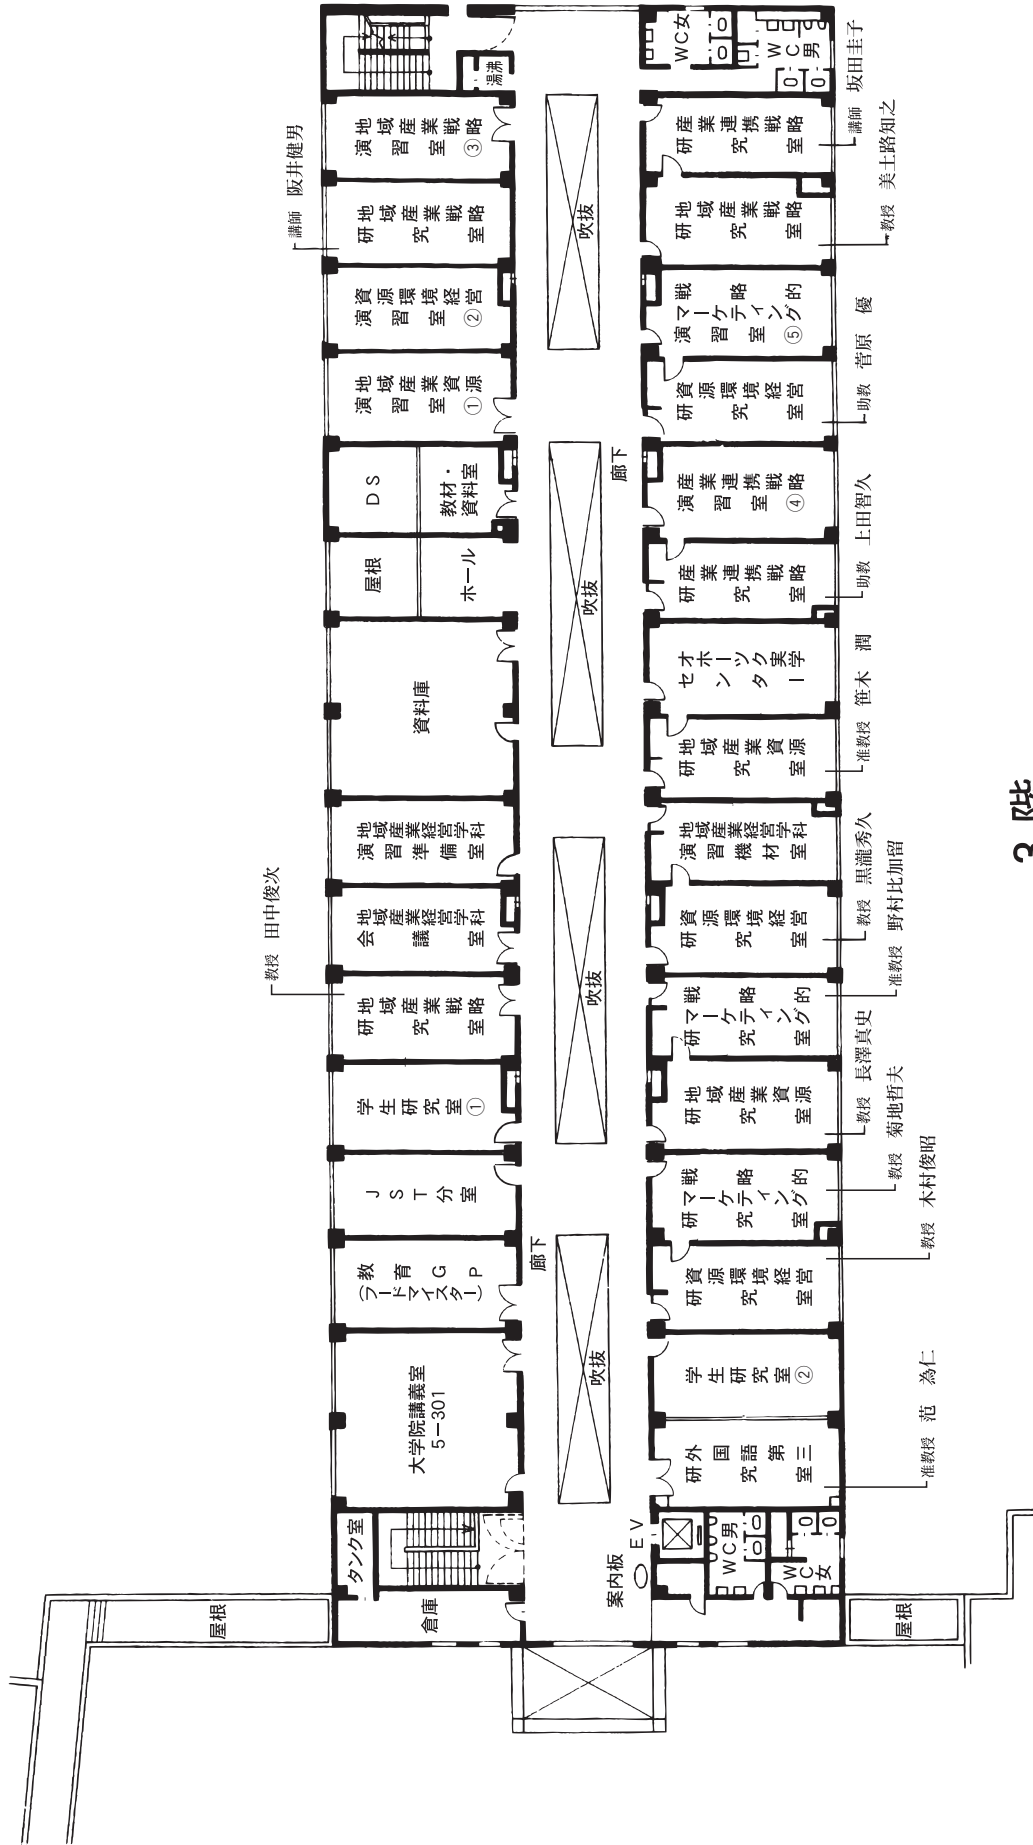

学部本部棟（1号館）

研究講義棟 (2号館)

研究講義棟（2号館）

3 階

研究講義棟 ← → 第一食堂・
学術情報センター

2 階

研究講義棟 ← → 第一食堂・
学術情報センター

第一食堂棟 《レストラン ジャングルポケット》（3号館） 学術情報センター（4号館）

第一研究実験棟 (5号館)

第一研究実験棟 (5号館)

2階

第一研究実験棟 (5号館)

体育館（6号館）

2階

1階

第二食堂棟 《レストランクリオネ》（7号館）

講義実験棟（8号館）

2 階

1 階

講義実験棟（8号館）

4階

3階

食品加工技術センター（9号館）

2階