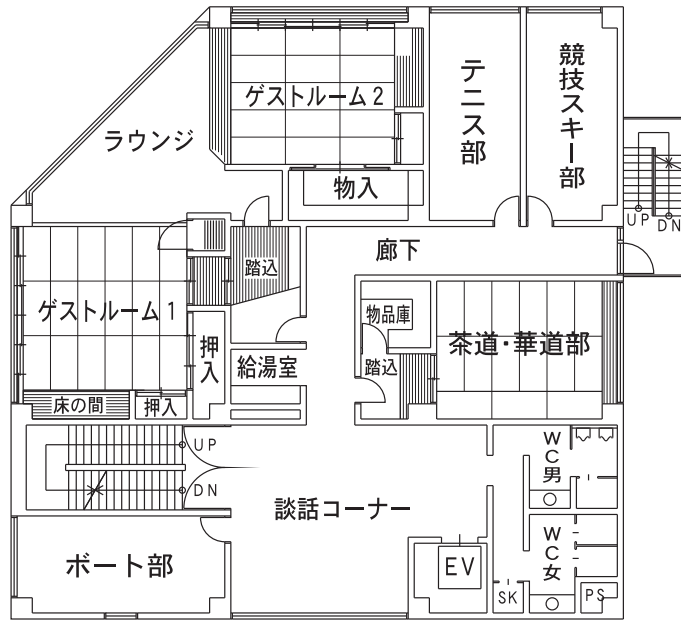

学部本部棟（1号館）

研究講義棟 (2号館)

研究講義棟（2号館）

3 階

研究講義棟 ← → 第一食堂・
学術情報センター

2 階

研究講義棟 ← → 第一食堂・
学術情報センター

第一食堂棟 《レストラン ジャングルポケット》（3号館） 学術情報センター（4号館）

第一研究実験棟 (5号館)

第一研究実験棟 (5号館)

2階

第一研究実験棟 (5号館)

体育館（6号館）

2階

1階

第二食堂棟 《レストランクリオネ》（7号館）

講義実験棟（8号館）

2 階

1 階

講義実験棟（8号館）

4階

3階

食品加工技術センター（9号館）

2階

1階

オホーツク学生会館《クリスタルビーナス》(10号館)

4階

3階

第二研究実験棟 (11号館)

1階

第二研究実験棟 (11号館)

2階