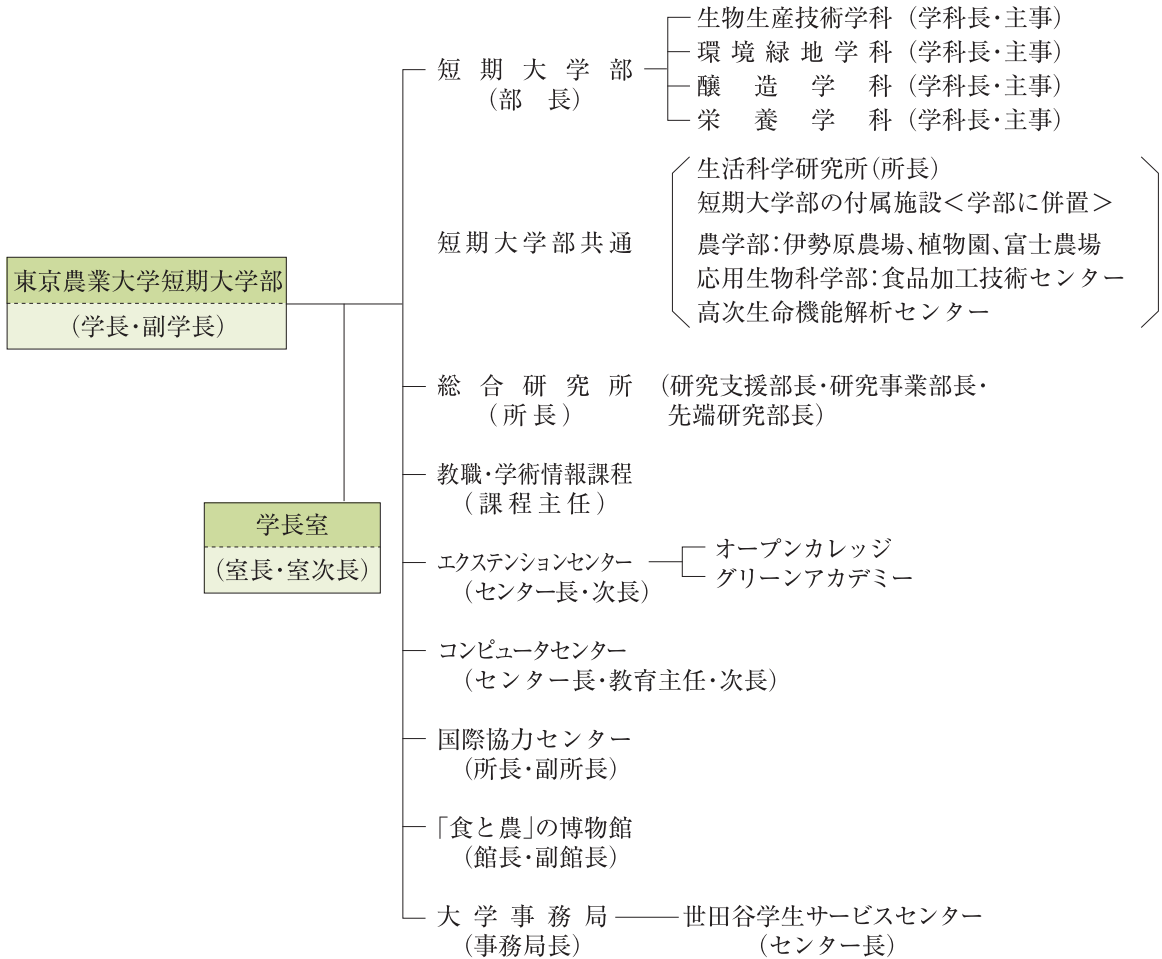

# 東京農業大学短期大学部組織図

注. 学長室、総合研究所、教職・学術情報課程、エクステンションセンター、コンピュータセンター、国際協力センター、「食と農」の博物館及び大学事務局は、東京農業大学及び東京農業大学短期大学部の併置とする。