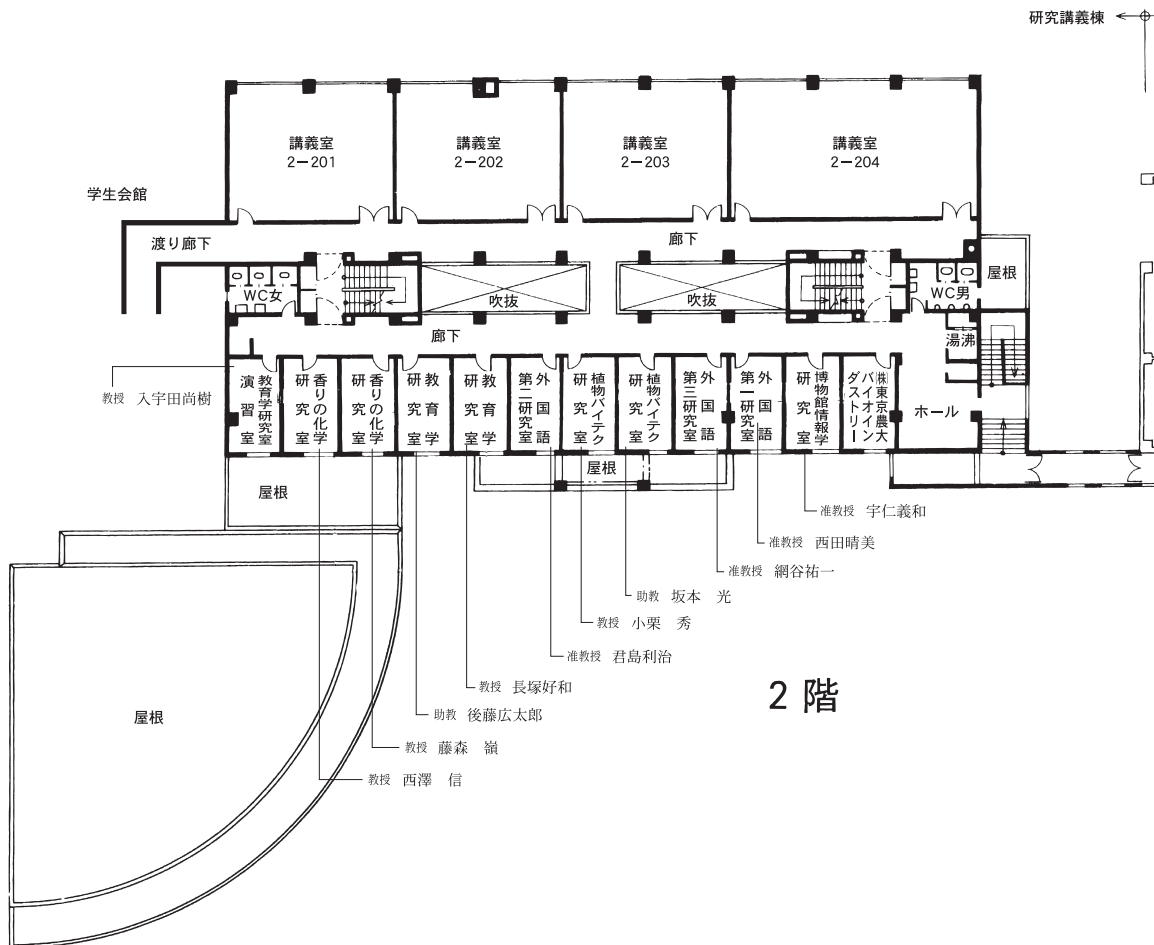

学部本部棟（1号館）

研究講義棟 (2号館)

研究講義棟（2号館）

3 階

研究講義棟 ← → 第一食堂・
学術情報センター

2 階

研究講義棟 ← → 第一食堂・
学術情報センター

第一食堂棟 《レストラン ジャングルポケット》（3号館） 学術情報センター（4号館）

第一研究実験棟 (5号館)

2階

体育館（6号館）

2階

1階

第二食堂棟 《レストランクリオネ》（7号館）

講義実験棟（8号館）

2 階

1 階

講義実験棟（8号館）

4階

3階

食品加工技術センター（9号館）

2階

1階

オホーツク学生会館《クリスタルビーナス》(10号館)

4階

3階

第二研究実験棟 (11号館)

1階

第二研究実験棟 (11号館)

2階

第二研究実験棟 (11号館)

3階