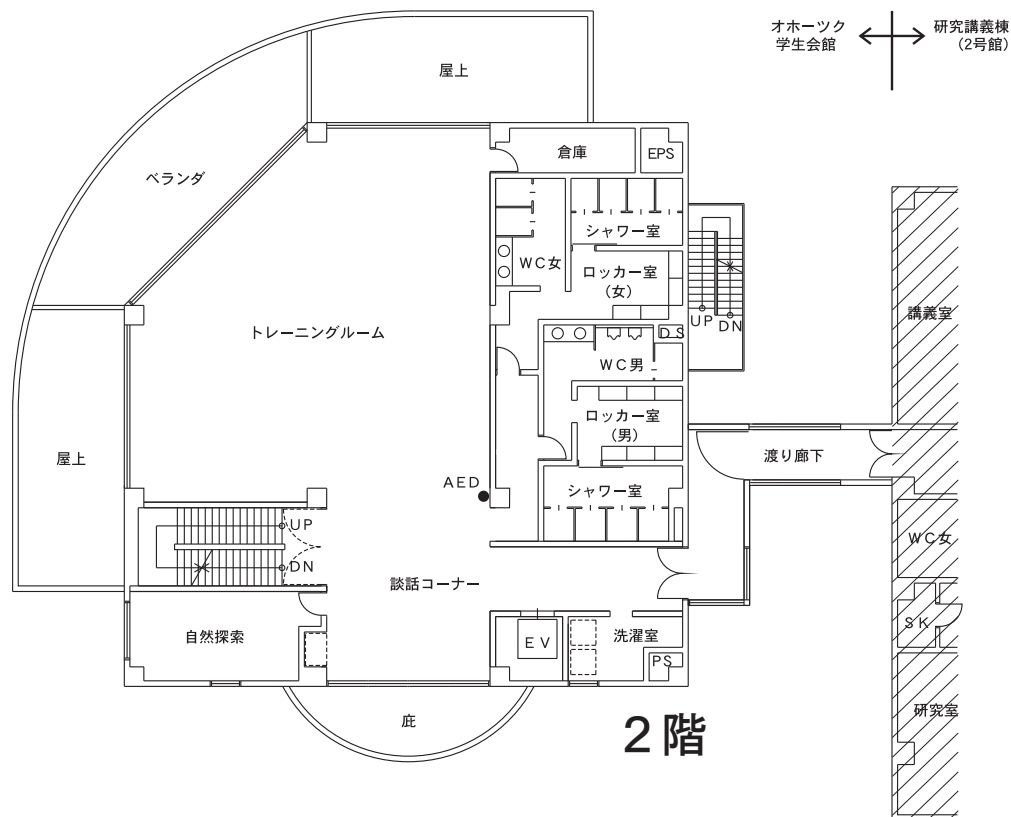

学部本部棟（1号館）

研究講義棟 (2号館)

研究講義棟（2号館）

3 階

研究講義棟 ← → 第一食堂・
学術情報センター

2 階

研究講義棟 ← → 第一食堂・
学術情報センター

第一食堂棟 《レストラン ジャングルポケット》（3号館） 学術情報センター（4号館）

第一研究実験棟 (5号館)

2階

体育館（6号館）

2階

1階

第二食堂棟 《レストランクリオネ》（7号館）

講義実験棟（8号館）

2 階

1 階

講義実験棟（8号館）

4階

3階

食品加工技術センター（9号館）

2階

1階

オホーツク学生会館《クリスタルビーナス》(10号館)

4階

3階

第二研究実験棟 (11号館)

1階

第二研究実験棟 (11号館)

2階

第二研究実験棟 (11号館)

3階