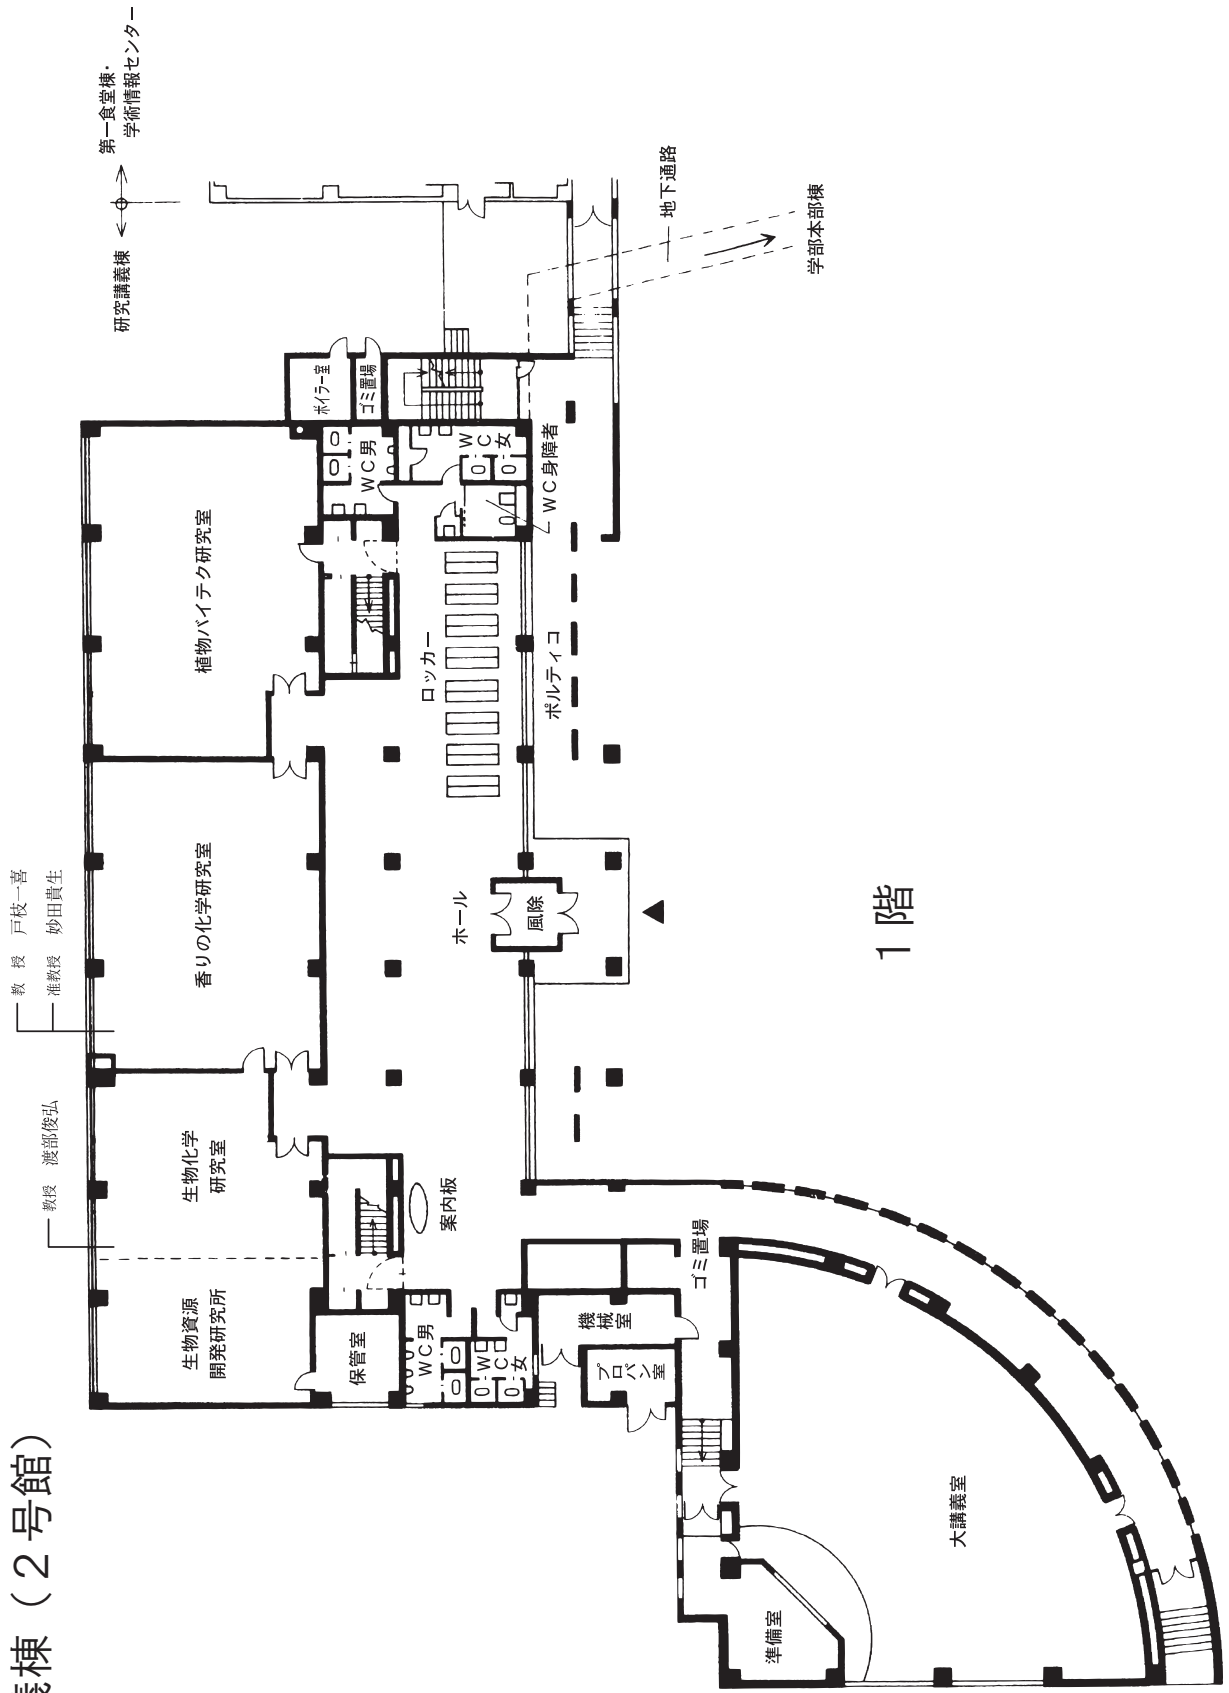

学部本部棟（1号館）

研究講義棟 (2号館)

研究講義棟（2号館）

3 階

研究講義棟 ← → 第一食堂・
学術情報センター

2 階

研究講義棟 ← → 第一食堂・
学術情報センター

第一食堂棟 《レストラン ジャングルポケット》（3号館） 学術情報センター（4号館）

第一研究実験棟 (5号館)

2階

体育館（6号館）

2階

1階

第二食堂棟 《レストランクリオネ》（7号館）

講義実験棟（8号館）

2 階

1 階

講義実験棟（8号館）

4階

3階

食品加工技術センター（9号館）

2階

1階

オホーツク学生会館《クリスタルビーナス》(10号館)

4階

3階

第二研究実験棟 (11号館)

1階

第二研究実験棟 (11号館)

2階

第二研究実験棟 (11号館)

3階