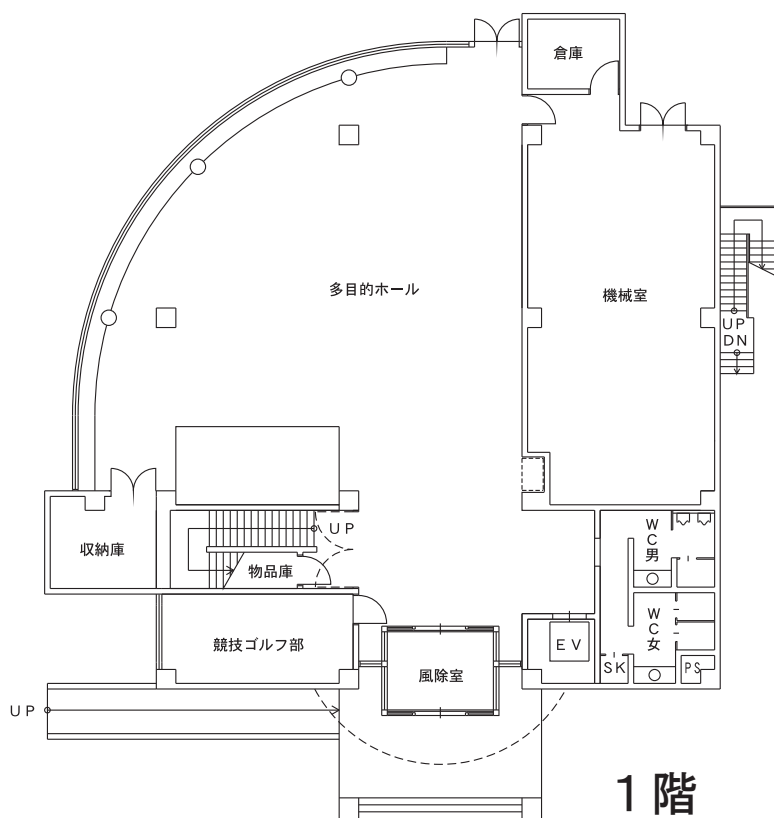

学部本部棟（1号館）

研究講義棟 (2号館)

研究講義棟（2号館）

3 階

研究講義棟 ← → 第一食堂・
学術情報センター

2 階

研究講義棟 ← → 第一食堂・
学術情報センター

第一食堂棟 《レストラン ジャングルポケット》（3号館） 学術情報センター（4号館）

第一研究実験棟 (5号館)

2階

体育館（6号館）

2階

1階

第二食堂棟 《レストランクリオネ》（7号館）

講義実験棟（8号館）

2 階

1 階

講義実験棟（8号館）

4階

3階

食品加工技術センター（9号館）

2階

1階

オホーツク学生会館《クリスタルビーナス》(10号館)

4階

3階

第二研究実験棟 (11号館)

1階

第二研究実験棟 (11号館)

2階

第二研究実験棟 (11号館)

3階