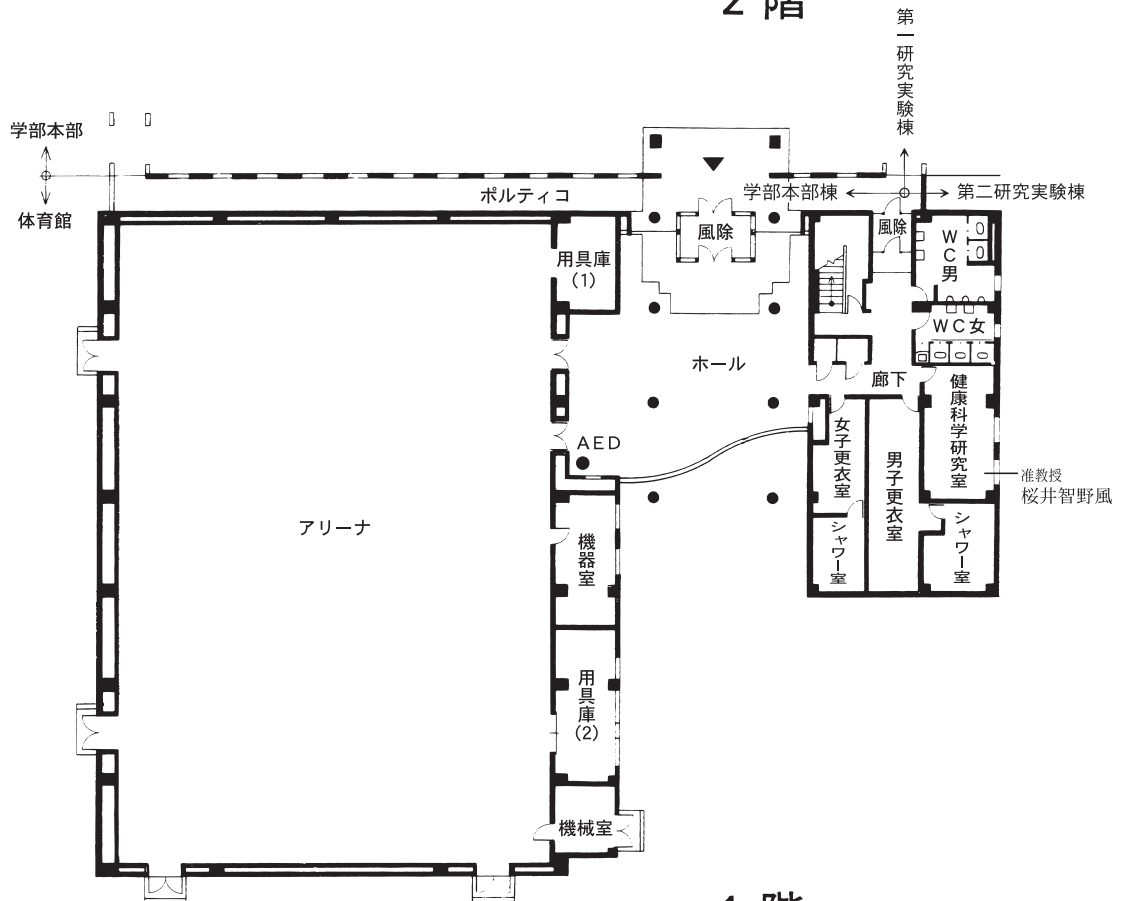

学部本部棟（1号館）

研究講義棟 (2号館)

研究講義棟（2号館）

3 階

研究講義棟 ← → 第一食堂・
学術情報センター

2 階

研究講義棟 ← → 第一食堂・
学術情報センター

第一食堂棟 《レストラン ジャングルポケット》（3号館） 学術情報センター（4号館）

第一研究実験棟 (5号館)

2階

体育館（6号館）

2階

1階

第二食堂棟 《レストランクリオネ》（7号館）

講義実験棟（8号館）

2 階

1 階

講義実験棟（8号館）

4階

3階

食品加工技術センター（9号館）

2階

1階

オホーツク学生会館《クリスタルビーナス》(10号館)