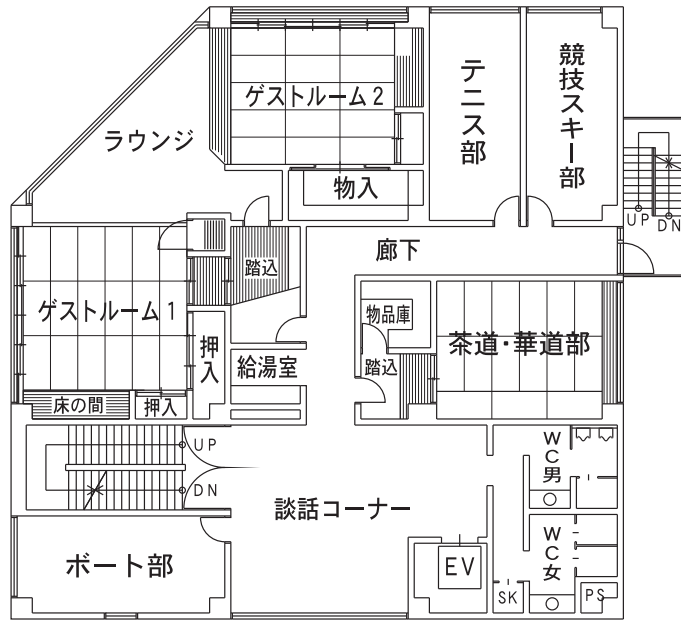

学部本部棟（1号館）

研究講義棟 (2号館)

研究講義棟（2号館）

3 階

研究講義棟 ← → 第一食堂・
学術情報センター

2 階

研究講義棟 ← → 第一食堂・
学術情報センター

第一食堂棟 《レストラン ジャングルポケット》（3号館） 学術情報センター（4号館）

第一研究実験棟 (5号館)

2階

体育館（6号館）

2階

1階

第二食堂棟 《レストランクリオネ》（7号館）

講義実験棟（8号館）

2 階

1 階

講義実験棟（8号館）

4階

3階

食品加工技術センター（9号館）

2階

1階

オホーツク学生会館《クリスタルビーナス》(10号館)

4階

3階

第二研究実験棟 (11号館)

1階

第二研究実験棟 (11号館)

2階

第二研究実験棟 (11号館)

3階