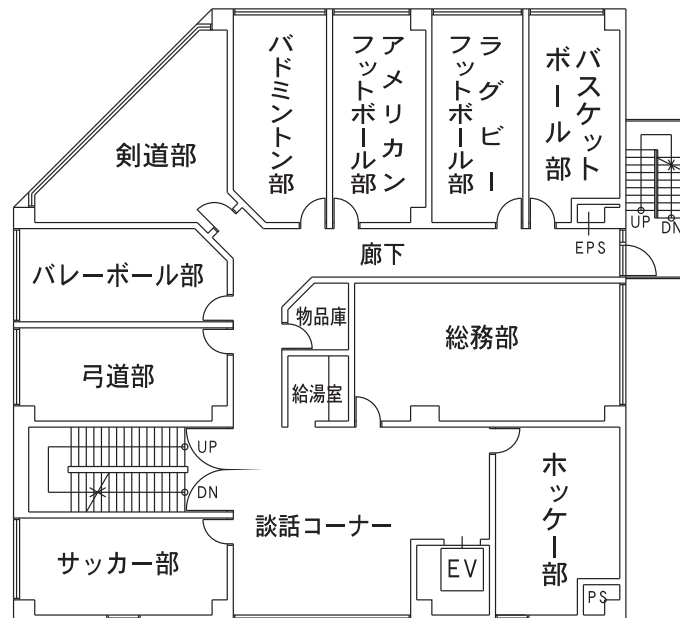

学部本部棟（1号館）

研究講義棟 (2号館)

研究講義棟（2号館）

3 階

研究講義棟 ← → 第一食堂・
学術情報センター

2 階

研究講義棟 ← → 第一食堂・
学術情報センター

第一食堂棟 《レストラン ジャングルポケット》（3号館） 学術情報センター（4号館）

第一研究実験棟 (5号館)

2階

体育館（6号館）

2階

1階

第二食堂棟 《レストランクリオネ》（7号館）

講義実験棟（8号館）

2 階

1 階

講義実験棟（8号館）

4階

3階

食品加工技術センター（9号館）

2階

1階

オホーツク学生会館《クリスタルビーナス》(10号館)

4階

3階

第二研究実験棟 (11号館)

1階

第二研究実験棟 (11号館)

2階

第二研究実験棟 (11号館)

3階