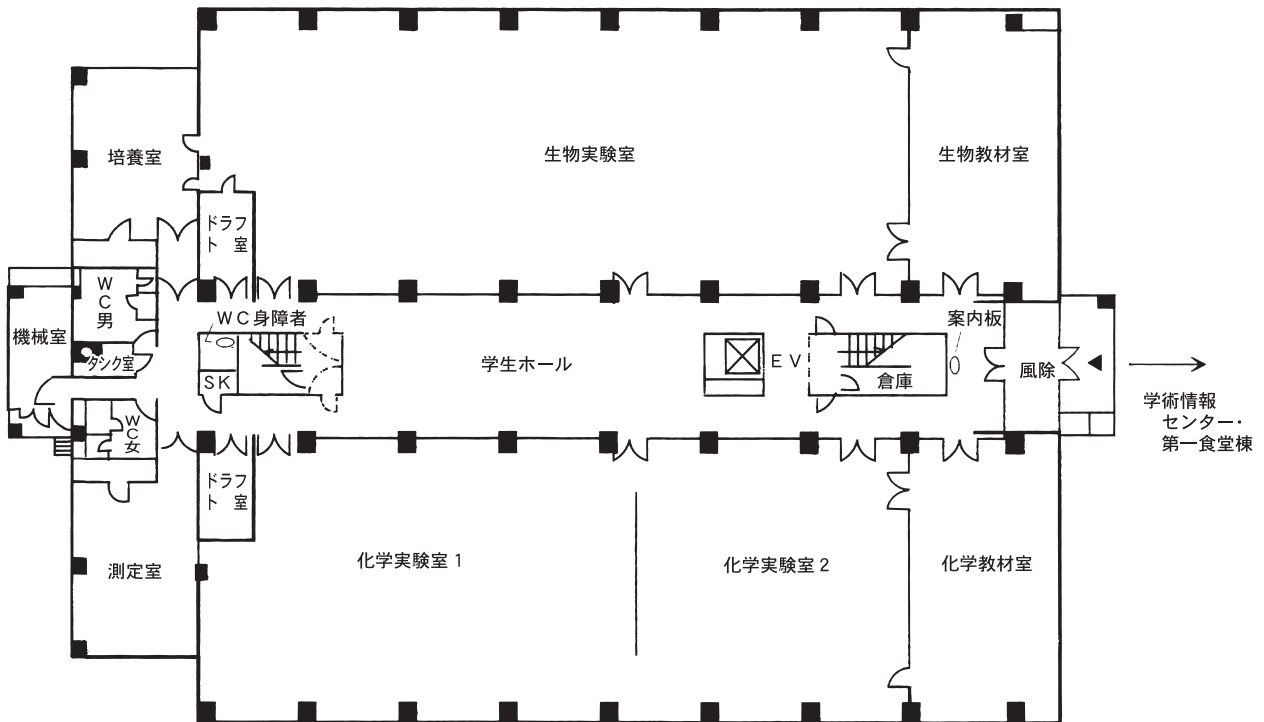

学部本部棟（1号館）

研究講義棟 (2号館)

研究講義棟（2号館）

3 階

研究講義棟 ← → 第一食堂・
学術情報センター

2 階

研究講義棟 ← → 第一食堂・
学術情報センター

第一食堂棟 《レストラン ジャングルポケット》（3号館） 学術情報センター（4号館）

第一研究実験棟 (5号館)

2階

体育館（6号館）

2階

1階

第二食堂棟 《レストランクリオネ》（7号館）

講義実験棟（8号館）

2 階

1 階

講義実験棟（8号館）

4階

3階

食品加工技術センター（9号館）

2階

1階

オホーツク学生会館《クリスタルビーナス》(10号館)