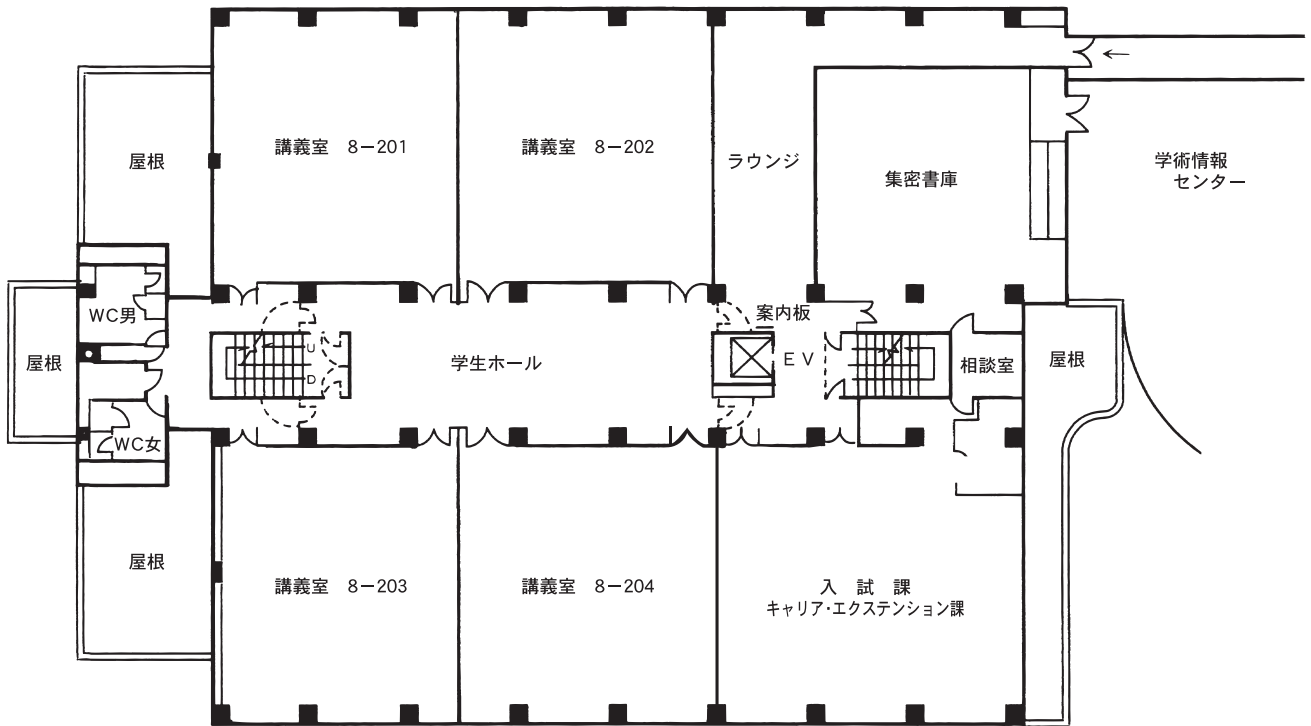

学部本部棟（1号館）

研究講義棟 (2号館)

研究講義棟（2号館）

3 階

研究講義棟 ← → 第一食堂・
学術情報センター

2 階

研究講義棟 ← → 第一食堂・
学術情報センター

第一食堂棟 《レストラン ジャングルポケット》（3号館） 学術情報センター（4号館）

第一研究実験棟 (5号館)

2階

体育館（6号館）

2階

1階

第二食堂棟 《レストランクリオネ》（7号館）

講義実験棟（8号館）

2 階

1 階

講義実験棟（8号館）

4階

3階

食品加工技術センター（9号館）

2階

1階

オホーツク学生会館《クリスタルビーナス》(10号館)