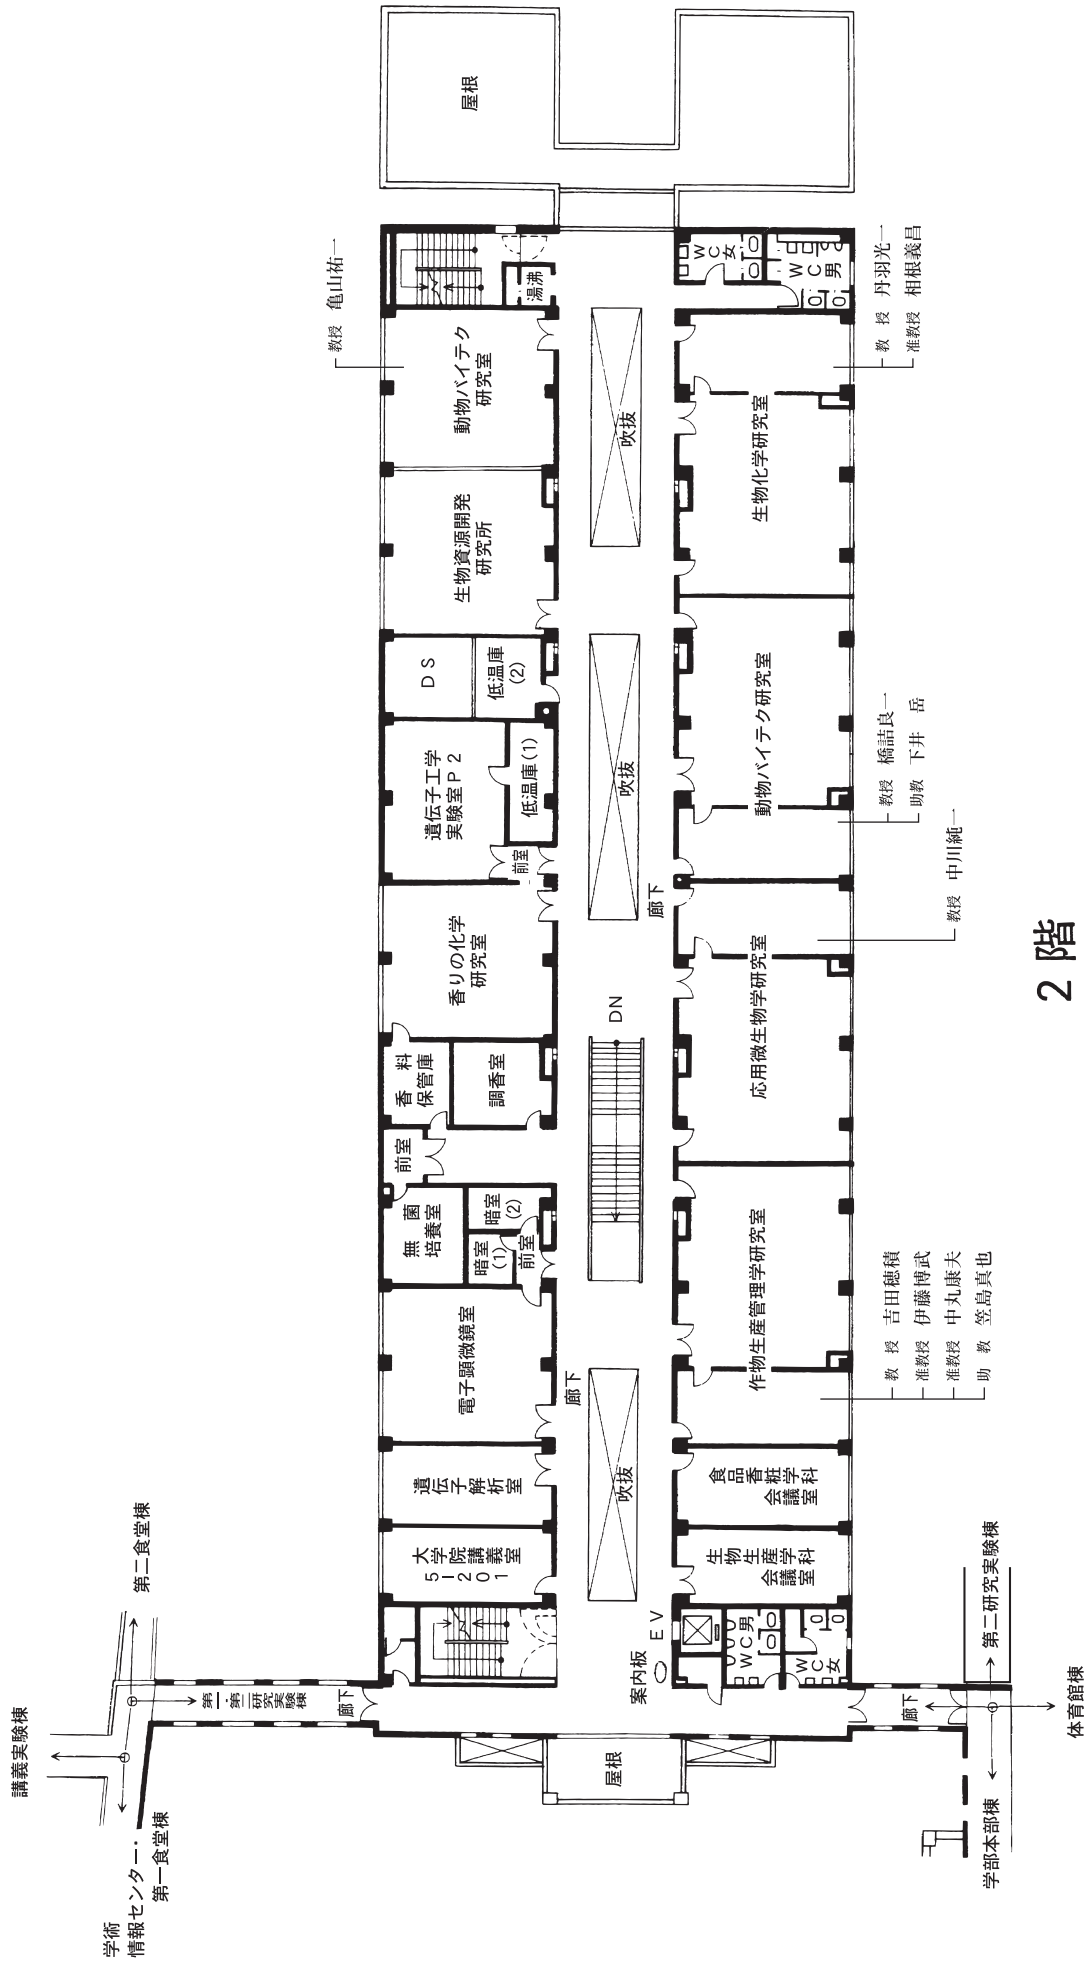

学部本部棟（1号館）

研究講義棟 (2号館)

研究講義棟（2号館）

3 階

研究講義棟 ← → 第一食堂・
学術情報センター

2 階

研究講義棟 ← → 第一食堂・
学術情報センター

第一食堂棟 《レストラン ジャングルポケット》（3号館） 学術情報センター（4号館）

第一研究実験棟 (5号館)

2階

体育館（6号館）

2階

1階

第二食堂棟 《レストランクリオネ》（7号館）

講義実験棟（8号館）

2 階

1 階

講義実験棟（8号館）

4階

3階

食品加工技術センター（9号館）

2階

1階

オホーツク学生会館《クリスタルビーナス》(10号館)

4階

3階

第二研究実験棟 (11号館)

1階

第二研究実験棟 (11号館)

2階

第二研究実験棟 (11号館)

3階