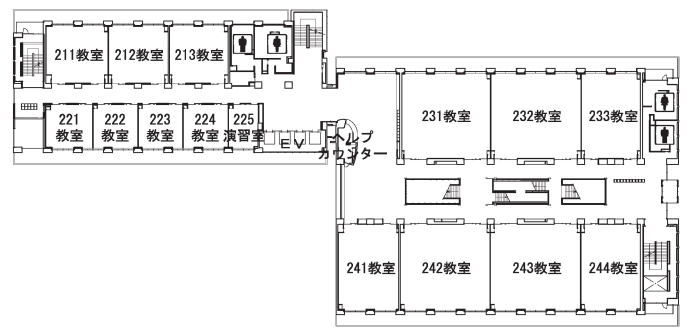

世田谷キャンパス

学部・学科・学年別時間割表 応用生物科学部・生命科学部・地域環境科学部・国際食料情報学部

実験・実習・演習室 短縮名一覧

建屋	名称	短縮名	建屋	名称	短縮名	
2号館	開発学科演習室	学科演習室	13号館	給食経営管理実習室	13給食P	
	開発学科共通演習室	共通演習室		栄養教育実習室	13栄養P	
7号館	工学大学院演習室	7院工学P		臨床栄養学実習室	13臨床P	
	工学各演習実験室	7工学各EP	15号館	物理学・生物学実験室	15物理学E	
	工学各実験室	7工学各E		地学・化学実験室	15地学E	
	工学各演習室	7工学各P	17号館	百周年記念講堂	百周年	
	工作室	7工作室		18号館	1F 製図・演習室	1811
	共通実験室	7共通E	3F 生物系実験室		1831	
	共通製図室	7共通D	4F 化学系実験室		1841	1841
	森林総合科学科実験実習室	7森林EP	化学系実験室		1842	
10号館	第一実験室	10第一E	5F 化学系実験室		1851	1851
	第二実験室	10第二E	化学系実験室		1852	
11号館	第一製図室	11第一D	8F 生物系実験室		1881	1881
	第二製図室	11第二D	生物系実験室		1882	
	景観建設・技術分野演習室	11造園工P	短緑学生実験室	1883	1883	
	GIS演習室	11GISP	短緑学生実験室	1884		
	植物系実験室	11植物系E	その他	ロボット農業リサーチセンター (常磐松会館道場西側)	RARC	
	教職模擬教室	11教職模擬		森林総合科学科演習室 (野球場西側)	森林演習室	
12号館	食品加工技術センター	12食品加工				
13号館	調理第一実習室	13調理一P				
	調理第二実習室	13調理二P				
	理化学第一実験室	13理化一E				
	理化学第二実験室	13理化二E				
	理化学第三実験室	13理化三E				

世田谷キャンパス 1号館 教室配置図

1階

2階

3階

4階

5階

6階