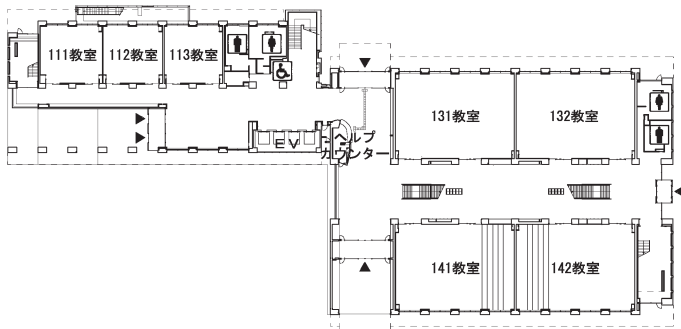

世田谷キャンパス

学部・学科・学年別時間割表 応用生物科学部・生命科学部・地域環境科学部・国際食料情報学部

実験・実習・演習室 短縮名一覧

建屋	名称	短縮名	建屋	名称	短縮名	
2号館	開発学科演習室	学科演習室	13号館	給食経営管理実習室	13給食P	
	開発学科共通演習室	共通演習室		栄養教育実習室	13栄養P	
7号館	工学大学院演習室	7院工学P		臨床栄養学実習室	13臨床P	
	工学各演習実験室	7工学各EP	15号館	物理学・生物学実験室	15物理学E	
	工学各実験室	7工学各E		地学・化学実験室	15地学E	
	工学各演習室	7工学各P	17号館	百周年記念講堂	百周年	
	工作室	7工作室		18号館	1F 製図・演習室	1811
	共通実験室	7共通E	3F 生物系実験室		1831	
	共通製図室	7共通D	4F 化学系実験室		1841	1841
	森林総合科学科実験実習室	7森林EP	化学系実験室		1842	
10号館	第一実験室	10第一E	5F 化学系実験室		1851	1851
	第二実験室	10第二E	化学系実験室		1852	
11号館	第一製図室	11第一D	8F 生物系実験室		1881	1881
	第二製図室	11第二D	生物系実験室		1882	
	景観建設・技術分野演習室	11造園工P	短緑学生実験室	1883	1883	
	GIS演習室	11GISP	短緑学生実験室	1884		
	植物系実験室	11植物系E	その他	ロボット農業リサーチセンター (常磐松会館道場西側)	RARC	
	教職模擬教室	11教職模擬		森林総合科学科演習室 (野球場西側)	森林演習室	
12号館	食品加工技術センター	12食品加工				
13号館	調理第一実習室	13調理一P				
	調理第二実習室	13調理二P				
	理化学第一実験室	13理化一E				
	理化学第二実験室	13理化二E				
	理化学第三実験室	13理化三E				

世田谷キャンパス 1号館 教室配置図

1階

2階

3階

4階

5階

6階