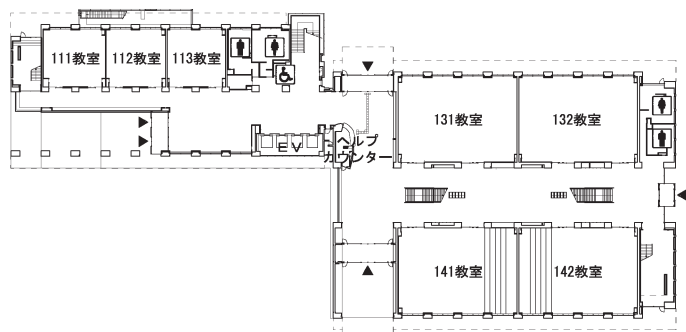

世田谷キャンパス

学部・学科・学年別時間割表 応用生物科学部・地域環境科学部・国際食料情報学部

実験・実習・演習室 短縮名一覧

建屋	名称	短縮名	建屋	名称	短縮名	
2号館	開発学科演習室	学科演習室	13号館	給食経営管理実習室	13給食P	
	開発学科共通演習室	共通演習室		栄養教育実習室	13栄養P	
7号館	工学大学院演習室	7院工学P		臨床栄養学実習室	13臨床P	
	工学各演習実験室	7工学各EP	15号館	物理学・生物学実験室	15物理学E	
	工学各実験室	7工学各E		地学・化学実験室	15地学E	
	工学各演習室	7工学各P	17号館	百周年記念講堂	百周年	
	工作室	7工作室	18号館	1F 製図・演習室	1811	
	共通実験室	7共通E		3F 生物系実験室	1831	
	共通製図室	7共通D		4F 化学系実験室	1841	1841
	森林総合科学科実験実習室	7森林EP		化学系実験室	1842	
10号館	第一実験室	10第一E		5F 化学系実験室	1851	1851
	第二実験室	10第二E		化学系実験室	1852	
11号館	第一製図室	11第一D		8F 生物系実験室	1881	1881
	第二製図室	11第二D		生物系実験室	1882	
	景観建設・技術分野演習室	11造園工P	短緑学生実験室	1883	1883	
	GIS演習室	11GISP	短緑学生実験室	1884		
	植物系実験室	11植物系E	その他	ロボット農業リサーチセンター (常磐松会館道場西側)	RARC	
	教職模擬教室	11教職模擬		森林総合科学科演習室 (野球場西側)	森林演習室	
12号館	食品加工技術センター	12食品加工				
13号館	調理第一実習室	13調理一P				
	調理第二実習室	13調理二P				
	理化学第一実験室	13理化一E				
	理化学第二実験室	13理化二E				
	理化学第三実験室	13理化三E				

世田谷キャンパス 1号館 教室配置図

1階

2階

3階

4階

5階

6階