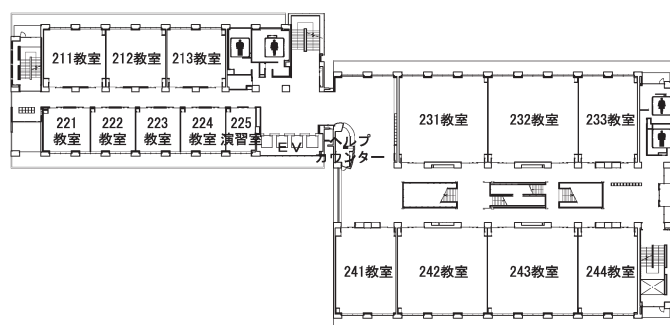

世田谷キャンパス

学部・学科・学年別時間割表 応用生物科学部・地域環境科学部・国際食料情報学部

実験・実習・演習室 短縮名一覧

建屋	名称	短縮名	建屋	名称	短縮名	
2号館	開発学科演習室	学科演習室	13号館	給食経営管理実習室	13給食P	
	開発学科共通演習室	共通演習室		栄養教育実習室	13栄養P	
7号館	工学大学院演習室	7院工学P		臨床栄養学実習室	13臨床P	
	工学各演習実験室	7工学各EP	15号館	物理学・生物学実験室	15物理学E	
	工学各実験室	7工学各E		地学・化学実験室	15地学E	
	工学各演習室	7工学各P	17号館	百周年記念講堂	百周年	
	工作室	7工作室	18号館	1F 製図・演習室	1811	
	共通実験室	7共通E		3F 生物系実験室	1831	
	共通製図室	7共通D		4F 化学系実験室	1841	1841
	森林総合科学科実験実習室	7森林EP		化学系実験室	1842	
10号館	第一実験室	10第一E		5F 化学系実験室	1851	1851
	第二実験室	10第二E		化学系実験室	1852	
11号館	第一製図室	11第一D		8F 生物系実験室	1881	1881
	第二製図室	11第二D		生物系実験室	1882	
	景観建設・技術分野演習室	11造園工P	短緑学生実験室	1883	1883	
	GIS演習室	11GISP	短緑学生実験室	1884		
	植物系実験室	11植物系E	その他	ロボット農業リサーチセンター (常磐松会館道場西側)	RARC	
	教職模擬教室	11教職模擬		森林総合科学科演習室 (野球場西側)	森林演習室	
12号館	食品加工技術センター	12食品加工				
13号館	調理第一実習室	13調理一P				
	調理第二実習室	13調理二P				
	理化学第一実験室	13理化一E				
	理化学第二実験室	13理化二E				
	理化学第三実験室	13理化三E				

世田谷キャンパス 1号館 教室配置図

1階

2階

3階

4階

5階

6階