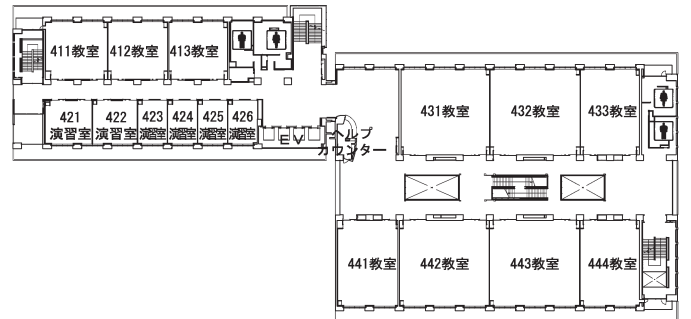

世田谷キャンパス

学部・学科・学年別時間割表 短期大学部

実験・実習・演習室 短縮名一覧

建屋	名称	短縮名	建屋	名称	短縮名	
2号館	開発学科演習室	学科演習室	13号館	給食経営管理実習室	13給食P	
	開発学科共通演習室	共通演習室		栄養教育実習室	13栄養P	
7号館	工学大学院演習室	7院工学P		臨床栄養学実習室	13臨床P	
	工学各演習実験室	7工学各EP	15号館	物理学・生物学実験室	15物理学E	
	工学各実験室	7工学各E		地学・化学実験室	15地学E	
	工学各演習室	7工学各P	17号館	百周年記念講堂	百周年	
	工作室	7工作室	18号館	1F 製図・演習室	1811	
	共通実験室	7共通E		3F 生物系実験室	1831	
	共通製図室	7共通D		4F 化学系実験室	1841	1841
	森林総合科学科実験実習室	7森林EP		化学系実験室	1842	
10号館	第一実験室	10第一E		5F 化学系実験室	1851	1851
	第二実験室	10第二E		化学系実験室	1852	
11号館	第一製図室	11第一D		8F 生物系実験室	1881	1881
	第二製図室	11第二D		生物系実験室	1882	
	景観建設・技術分野演習室	11造園工P	短緑学生実験室	1883	1883	
	GIS演習室	11GISP	短緑学生実験室	1884		
	植物系実験室	11植物系E	その他	ロボット農業リサーチセンター (常磐松会館道場西側)	RARC	
	教職模擬教室	11教職模擬		森林総合科学科演習室 (野球場西側)	森林演習室	
12号館	食品加工技術センター	12食品加工				
13号館	調理第一実習室	13調理一P				
	調理第二実習室	13調理二P				
	理化学第一実験室	13理化一E				
	理化学第二実験室	13理化二E				
	理化学第三実験室	13理化三E				

世田谷キャンパス 1号館 教室配置図

1階

2階

3階

4階

5階

6階