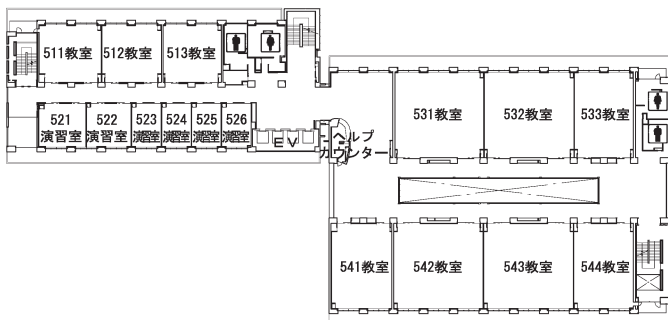

世田谷キャンパス

学部・学科・学年別時間割表 短期大学部

実験・実習・演習室 短縮名一覧

建屋	名称	短縮名	建屋	名称	短縮名	
2号館	開発学科演習室	学科演習室	13号館	給食経営管理実習室	13給食P	
	開発学科共通演習室	共通演習室		栄養教育実習室	13栄養P	
7号館	工学大学院演習室	7院工学P		臨床栄養学実習室	13臨床P	
	工学各演習実験室	7工学各EP	15号館	物理学・生物学実験室	15物理学E	
	工学各実験室	7工学各E		地学・化学実験室	15地学E	
	工学各演習室	7工学各P	17号館	百周年記念講堂	百周年	
	工作室	7工作室	18号館	1F 製図・演習室	1811	
	共通実験室	7共通E		3F 生物系実験室	1831	
	共通製図室	7共通D		4F 化学系実験室	1841	1841
	森林総合科学科実験実習室	7森林EP		化学系実験室	1842	
10号館	第一実験室	10第一E		5F 化学系実験室	1851	1851
	第二実験室	10第二E		化学系実験室	1852	
11号館	第一製図室	11第一D		8F 生物系実験室	1881	1881
	第二製図室	11第二D		生物系実験室	1882	
	景観建設・技術分野演習室	11造園工P	短緑学生実験室	1883	1883	
	GIS演習室	11GISP	短緑学生実験室	1884		
	植物系実験室	11植物系E	その他	ロボット農業リサーチセンター (常磐松会館道場西側)	RARC	
	教職模擬教室	11教職模擬		森林総合科学科演習室 (野球場西側)	森林演習室	
12号館	食品加工技術センター	12食品加工				
13号館	調理第一実習室	13調理一P				
	調理第二実習室	13調理二P				
	理化学第一実験室	13理化一E				
	理化学第二実験室	13理化二E				
	理化学第三実験室	13理化三E				

世田谷キャンパス 1号館 教室配置図

1階

2階

3階

4階

5階

6階