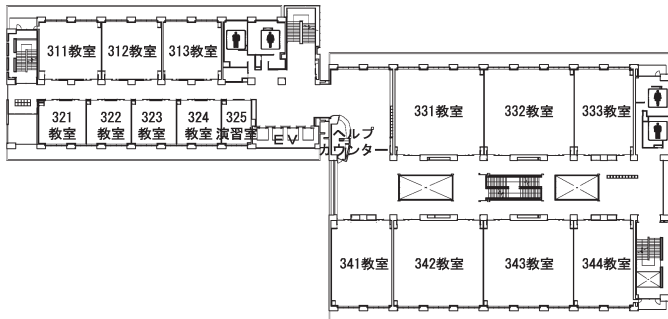

世田谷キャンパス

学部・学科・学年別時間割表 短期大学部

実験・実習・演習室 短縮名一覧

建屋	名称	短縮名	建屋	名称	短縮名	
2号館	開発学科演習室	学科演習室	13号館	給食経営管理実習室	13給食P	
	開発学科共通演習室	共通演習室		栄養教育実習室	13栄養P	
7号館	工学大学院演習室	7院工学P		臨床栄養学実習室	13臨床P	
	工学各演習実験室	7工学各EP	15号館	物理学・生物学実験室	15物理学E	
	工学各実験室	7工学各E		地学・化学実験室	15地学E	
	工学各演習室	7工学各P	17号館	百周年記念講堂	百周年	
	工作室	7工作室	18号館	1F 製図・演習室	1811	
	共通実験室	7共通E		3F 生物系実験室	1831	
	共通製図室	7共通D		4F 化学系実験室	1841	1841
	森林総合科学科実験実習室	7森林EP		化学系実験室	1842	
10号館	第一実験室	10第一E		5F 化学系実験室	1851	1851
	第二実験室	10第二E		化学系実験室	1852	
11号館	第一製図室	11第一D		8F 生物系実験室	1881	1881
	第二製図室	11第二D		生物系実験室	1882	
	景観建設・技術分野演習室	11造園工P	短緑学生実験室	1883	1883	
	GIS演習室	11GISP	短緑学生実験室	1884		
	植物系実験室	11植物系E	その他	ロボット農業リサーチセンター (常磐松会館道場西側)	RARC	
	教職模擬教室	11教職模擬		森林総合科学科演習室 (野球場西側)	森林演習室	
12号館	食品加工技術センター	12食品加工				
13号館	調理第一実習室	13調理一P				
	調理第二実習室	13調理二P				
	理化学第一実験室	13理化一E				
	理化学第二実験室	13理化二E				
	理化学第三実験室	13理化三E				

世田谷キャンパス 1号館 教室配置図

1階

2階

3階

4階

5階

6階