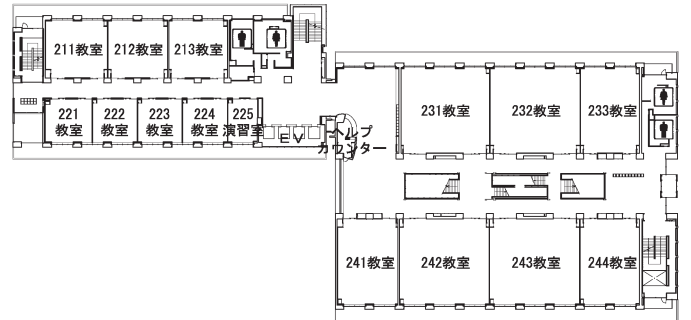

世田谷キャンパス

学部・学科・学年別時間割表 短期大学部

実験・実習・演習室 短縮名一覧

建屋	名称	短縮名	建屋	名称	短縮名	
2号館	開発学科演習室	学科演習室	13号館	給食経営管理実習室	13給食P	
	開発学科共通演習室	共通演習室		栄養教育実習室	13栄養P	
7号館	工学大学院演習室	7院工学P		臨床栄養学実習室	13臨床P	
	工学各演習実験室	7工学各EP	15号館	物理学・生物学実験室	15物理学E	
	工学各実験室	7工学各E		地学・化学実験室	15地学E	
	工学各演習室	7工学各P	17号館	百周年記念講堂	百周年	
	工作室	7工作室	18号館	1F 製図・演習室	1811	
	共通実験室	7共通E		3F 生物系実験室	1831	
	共通製図室	7共通D		4F 化学系実験室	1841	1841
	森林総合科学科実験実習室	7森林EP		化学系実験室	1842	
10号館	第一実験室	10第一E		5F 化学系実験室	1851	1851
	第二実験室	10第二E		化学系実験室	1852	
11号館	第一製図室	11第一D		8F 生物系実験室	1881	1881
	第二製図室	11第二D		生物系実験室	1882	
	景観建設・技術分野演習室	11造園工P	短緑学生実験室	1883	1883	
	GIS演習室	11GISP	短緑学生実験室	1884		
	植物系実験室	11植物系E	その他	ロボット農業リサーチセンター (常磐松会館道場西側)	RARC	
	教職模擬教室	11教職模擬		森林総合科学科演習室 (野球場西側)	森林演習室	
12号館	食品加工技術センター	12食品加工				
13号館	調理第一実習室	13調理一P				
	調理第二実習室	13調理二P				
	理化学第一実験室	13理化一E				
	理化学第二実験室	13理化二E				
	理化学第三実験室	13理化三E				

世田谷キャンパス 1号館 教室配置図

1階

2階

3階

4階

5階

6階