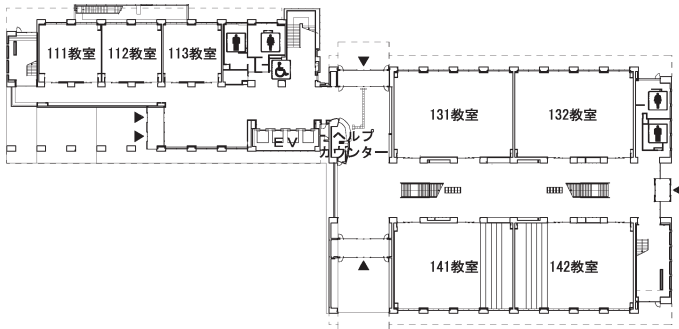

世田谷キャンパス

学部・学科・学年別時間割表 短期大学部

実験・実習・演習室 短縮名一覧

建屋	名称	短縮名	建屋	名称	短縮名	
2号館	開発学科演習室	学科演習室	13号館	給食経営管理実習室	13給食P	
	開発学科共通演習室	共通演習室		栄養教育実習室	13栄養P	
7号館	工学大学院演習室	7院工学P		臨床栄養学実習室	13臨床P	
	工学各演習実験室	7工学各EP	15号館	物理学・生物学実験室	15物理学E	
	工学各実験室	7工学各E		地学・化学実験室	15地学E	
	工学各演習室	7工学各P	17号館	百周年記念講堂	百周年	
	工作室	7工作室	18号館	1F 製図・演習室	1811	
	共通実験室	7共通E		3F 生物系実験室	1831	
	共通製図室	7共通D		4F 化学系実験室	1841	1841
	森林総合科学科実験実習室	7森林EP		化学系実験室	1842	
10号館	第一実験室	10第一E		5F 化学系実験室	1851	1851
	第二実験室	10第二E		化学系実験室	1852	
11号館	第一製図室	11第一D		8F 生物系実験室	1881	1881
	第二製図室	11第二D		生物系実験室	1882	
	景観建設・技術分野演習室	11造園工P	短緑学生実験室	1883	1883	
	GIS演習室	11GISP	短緑学生実験室	1884		
	植物系実験室	11植物系E	その他	ロボット農業リサーチセンター (常磐松会館道場西側)	RARC	
	教職模擬教室	11教職模擬		森林総合科学科演習室 (野球場西側)	森林演習室	
12号館	食品加工技術センター	12食品加工				
13号館	調理第一実習室	13調理一P				
	調理第二実習室	13調理二P				
	理化学第一実験室	13理化一E				
	理化学第二実験室	13理化二E				
	理化学第三実験室	13理化三E				

世田谷キャンパス 1号館 教室配置図

1階

2階

3階

4階

5階

6階