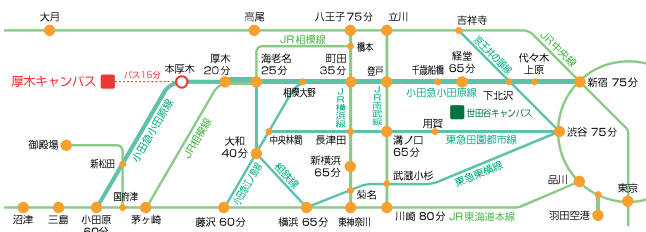

パネリスト

森田 茂紀

〔東京農業大学 農学部農学科教授〕

40年間、穴を掘り、作物の根を調べてきた。他人がやらないこと・気づかないことに着眼してきた経験を活かし、農学の新たな展開を提唱している。現在、厚木キャンパスではファイトレメディエーション、すなわち植物を利用した汚染土壌の浄化の実証にも取り組んでいる (イラスト：和田誠氏)

総務司会

長島 孝行

〔創立125周年記念事業委員会 委員長〕
〔東京農業大学 農学部農学科教授〕

ニューシルクロードプロジェクト代表。日本野蚕学会評議員、日本マイクロナノバブル学会理事、富岡シルクブランド協議会顧問等、オーガニックコスメ協会理事。テレビ出演、講演多数。昆虫のような小さな生き物の機能性や構造を研究、応用し、そのシステムやモノを社会に落とし込むインセクト・テクノロジーを提唱。

東京農業大学 農学部 厚木キャンパス

講義棟 トリニティホール

アクセス

小田急線『本厚木駅』下車バス約15分<本厚木駅南口～東京農業大学>
 神奈中バス『東京農業大学行』(厚109) (現金運賃:180円、IC運賃:175円)

厚木キャンパスまでの交通機関 / 所要時間

神奈川中央交通バス時刻表

本厚木南口： 14番のりば

東京農業大学行(系統番号:厚109)				
7	15	35	55	
8	00	05	15	20 30 35 45 55
9	05	10	15	20 30 35 45 50 55
10	00	05	15	25 35 45 55
11	05	15	25	35 45 55
12	05	25	45	
13	05	25	45	
14	05	15	25	45
15	05	25	45	
16	05	25	45	
17	05	25	45	
18	05	25	45	
19	05	25	45	
20	05	25		
21	25			
22				
備考				

東京農業大学： キャンパス正門バスのりば

本厚木駅南口行(系統番号:厚109)				
7	40			
8	20	30	50	
9	10	30	50	
10	10	30	50	
11	10	30	50	
12	10	30	50	
13	00	10	30	40 50
14	00	10	20	30 40 50
15	10	20	30	40 50
16	00	10	20	30 40 50
17	10	20	30	40 50
18	00	10	20	30 50
19	10	30	50	
20	10	40		
21	10	40		
22	20			
備考				