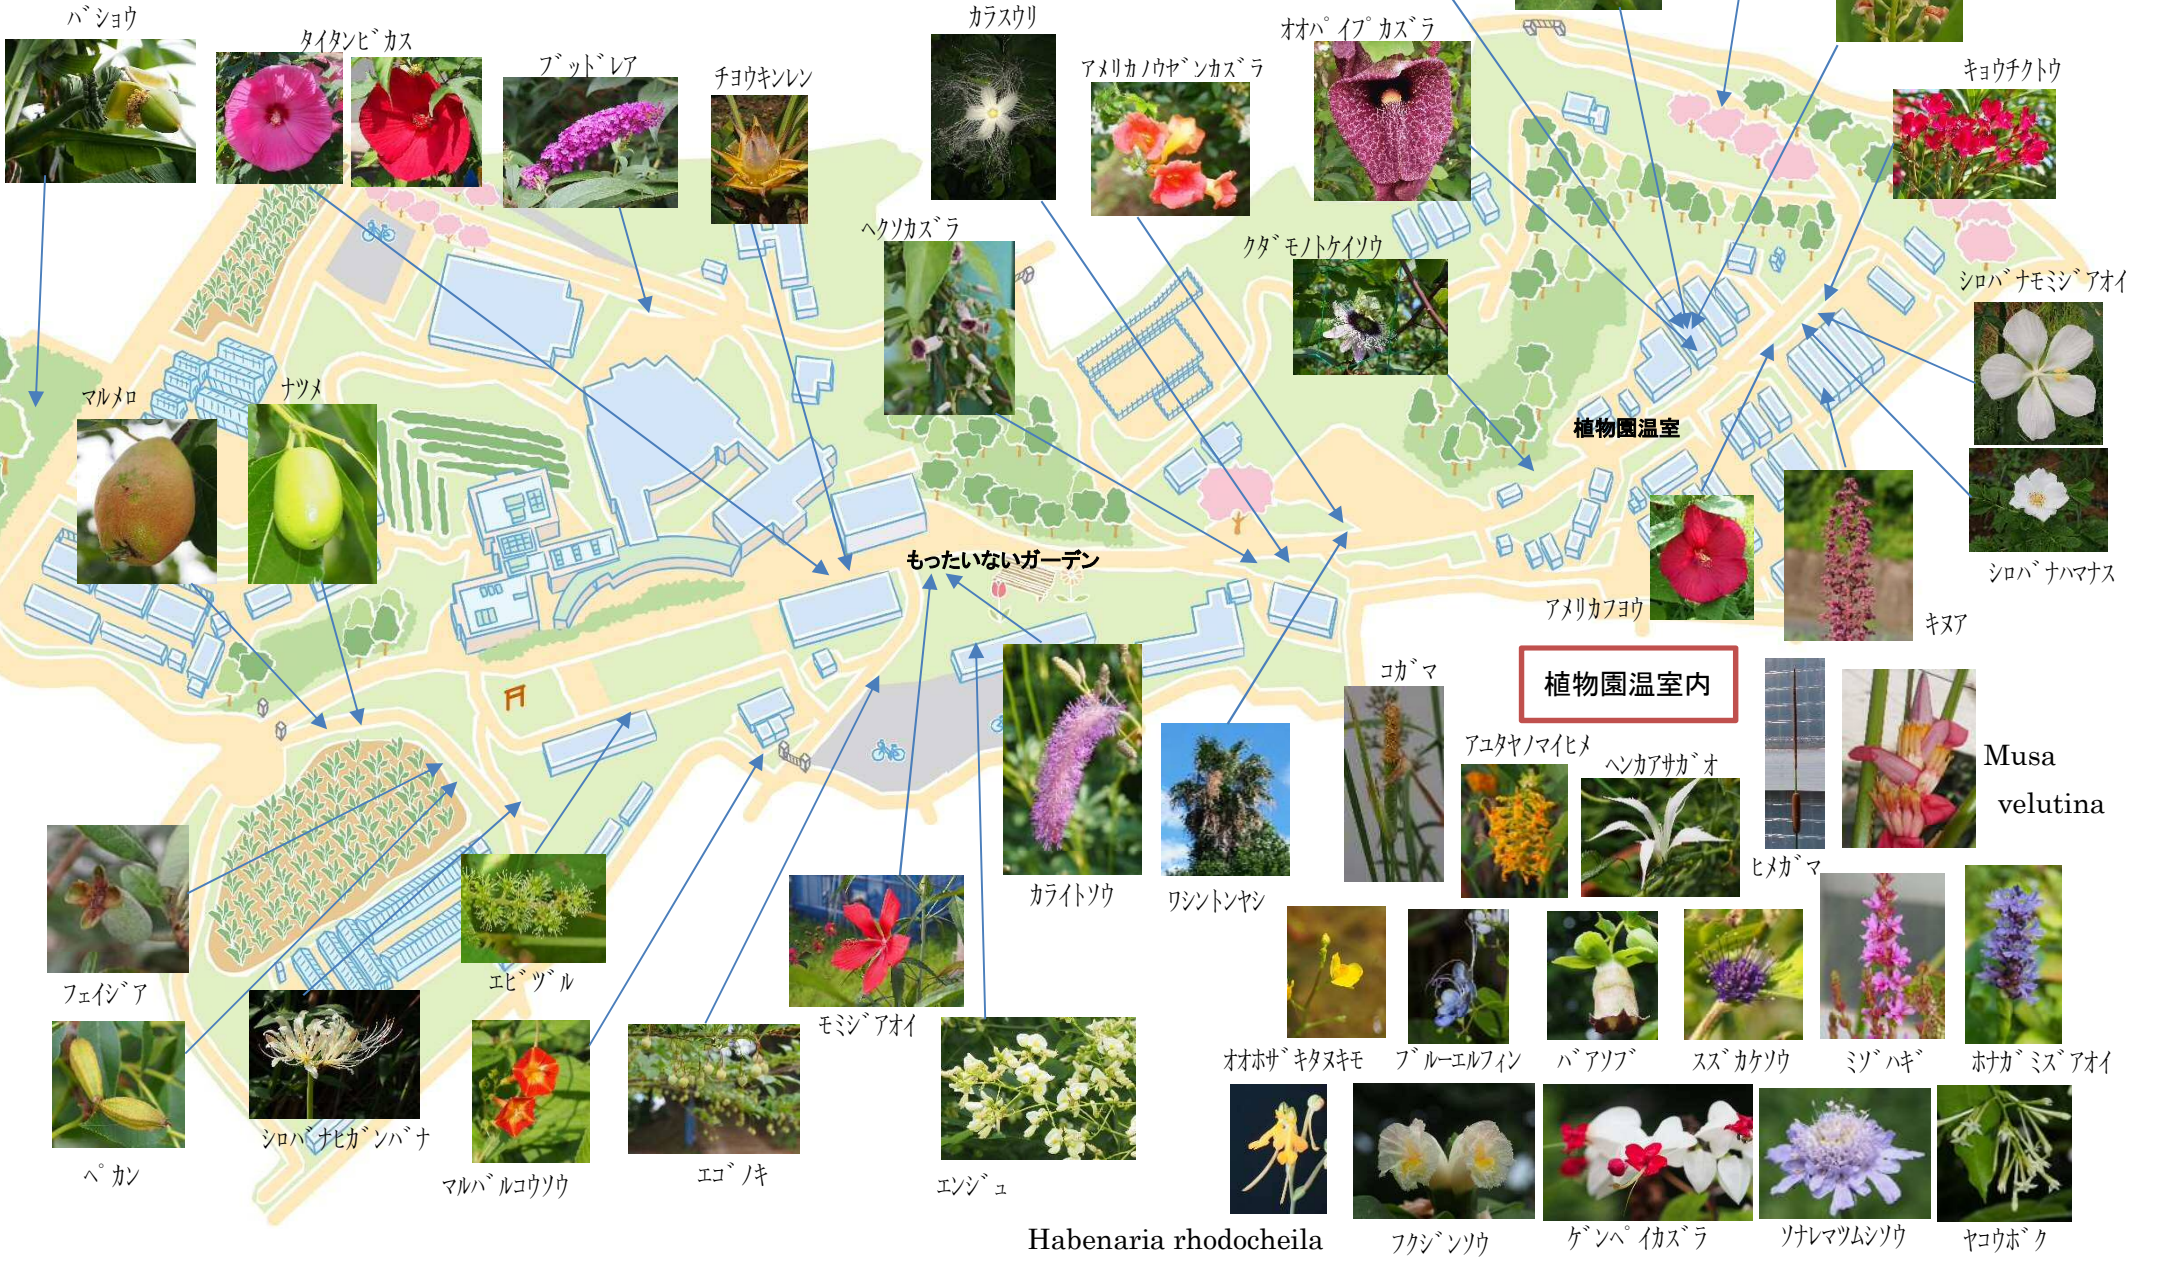

東京農業大学 厚木キャンパス

花MAP 盛夏

Habenaria rhodocheila

フクジソウ

ゲンペイカズラ

ソナレマツムシソウ

ヤコウボク