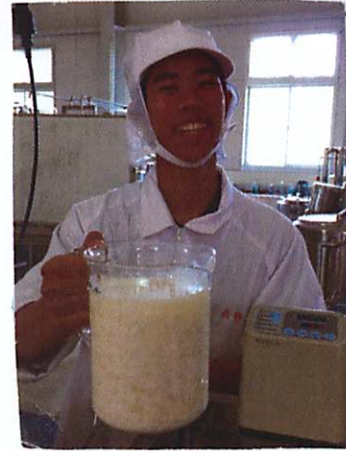

11:00 フードマイスター
実習