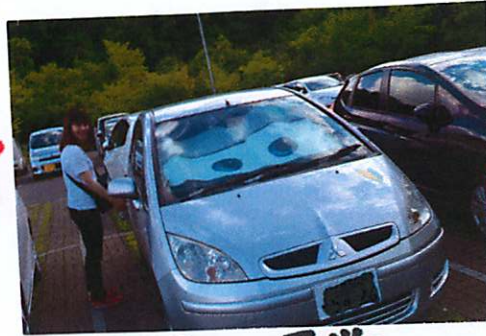

農大生の1日

2年生 五十嵐つぼみさんの場合

8:00 起床
朝食
部屋の掃除
ペットのえさやり

きんこ(スナック)♫
は収穫祭で
もってきたんだよ!

24:00 入浴・就寝

10:30 通学

11:00 フードマイスター
実習

カラスハモが
おいしい!!

12:30 友達とお昼

19:00~
バイト打ち上げ
BBQ

16:00~18:00
塾講師アルバイト

小学生・中学生に
国・数・英・理・社
を教えています